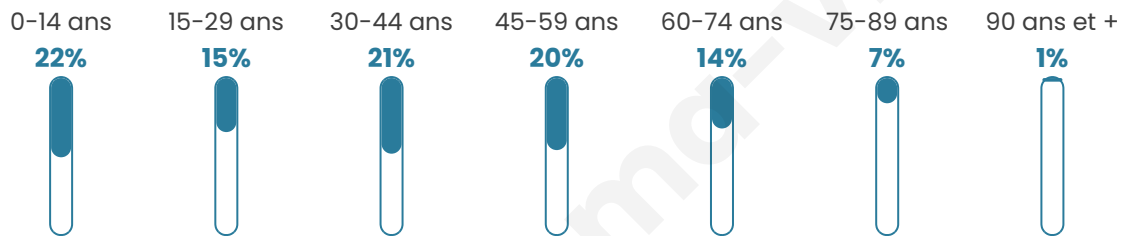

# Statistiques sur la population

Nombre d'habitants

**25 797**

Age moyen

**39 ans**

Pop active

**50.6%**

Taux chômage

**5.3%**

Pop densité

**121 h/km<sup>2</sup>**

Revenu moyen

**22 830 €/an**

## Evolution du nombre d'habitants

Sources : Institut national de la statistique et des études économiques (insee) selon Les dernières parutions officielles de 2024 portant sur les années 2020, 2021 et 2022.

## Tranche d'âge