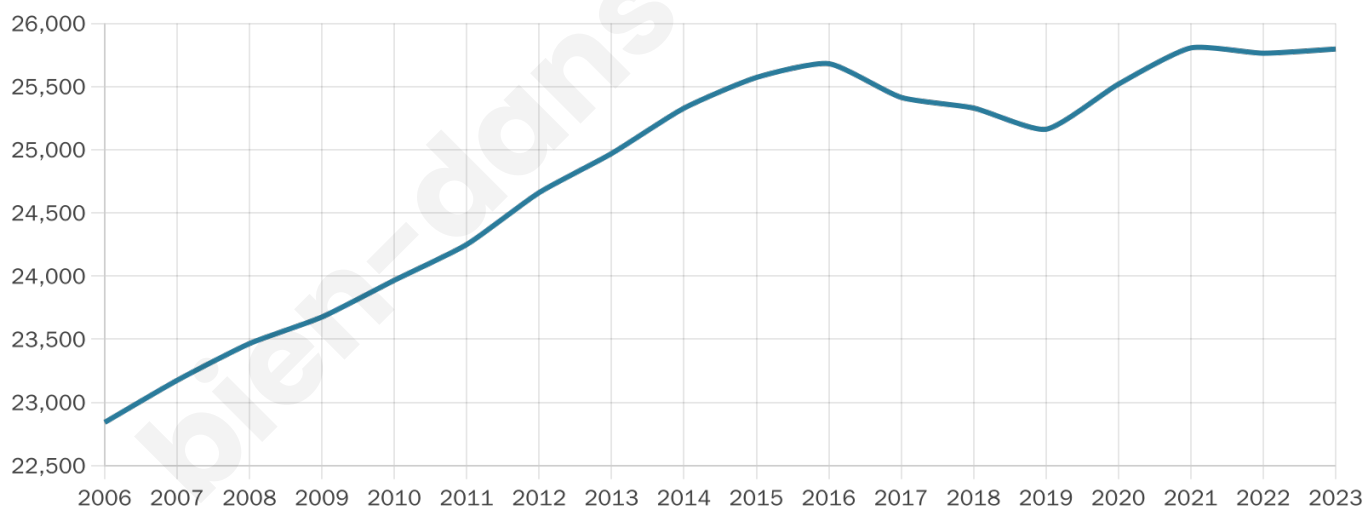

# Statistiques sur la population

Nombre d'habitants

**25 797**

Age moyen

**39 ans**

Pop active

**50.6%**

Taux chômage

**5.3%**

Pop densité

**121 h/km<sup>2</sup>**

Revenu moyen

**22 830 €/an**

## Evolution du nombre d'habitants

Sources : Institut national de la statistique et des études économiques (insee) selon Les dernières parutions officielles de 2024 portant sur les années 2020, 2021 et 2022.