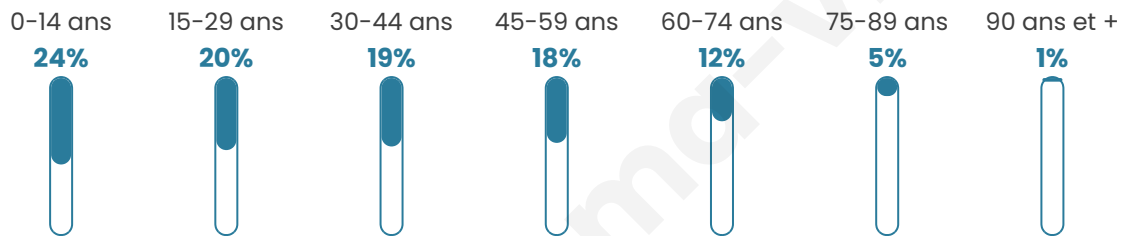

Statistiques sur la population

Nombre d'habitants

52 535

Age moyen

36 ans

Pop active

43.9%

Taux chômage

12.4%

Pop densité

7 505 h/km²

Revenu moyen

17 300 €/an

Evolution du nombre d'habitants

Sources : Institut national de la statistique et des études économiques (insee) selon Les dernières parutions officielles de 2024 portant sur les années 2020, 2021 et 2022.

Tranche d'âge

Activité professionnelle

Niveau de diplôme

Composition des ménages

Profils électoraux

Premier tour

	Jean-Luc MÉLENCHON	54.87 %
	Emmanuel MACRON	18.77 %
	Marine LE PEN	12.02 %
	Éric ZEMMOUR	4.27 %
	Valérie PÉCRESSÉ	2.60 %
	Yannick JADOT	1.95 %
	Fabien ROUSSEL	1.48 %
	Nicolas DUPONT- AIGNAN	1.10 %
	Jean LASSALLE	1.06 %
	Anne HIDALGO	0.82 %
	Philippe POUTOU	0.62 %
	Nathalie ARTHAUD	0.42 %