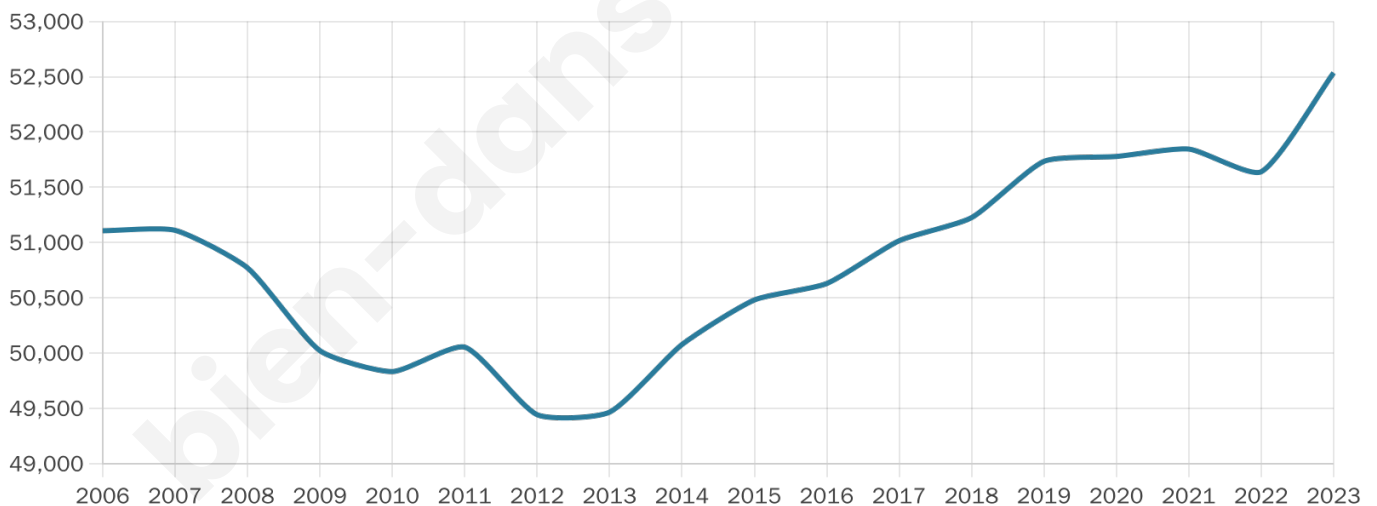

Statistiques sur la population

Nombre d'habitants

52 535

Age moyen

36 ans

Pop active

43.9%

Taux chômage

12.4%

Pop densité

7 505 h/km²

Revenu moyen

17 300 €/an

Evolution du nombre d'habitants

Sources : Institut national de la statistique et des études économiques (insee) selon Les dernières parutions officielles de 2024 portant sur les années 2020, 2021 et 2022.

Tranche d'âge

Activité professionnelle

Niveau de diplôme

Composition des ménages

Profils électoraux

Premier tour

	Jean-Luc MÉLENCHON	54.87 %
	Emmanuel MACRON	18.77 %
	Marine LE PEN	12.02 %
	Éric ZEMMOUR	4.27 %
	Valérie PÉCRESSÉ	2.60 %
	Yannick JADOT	1.95 %
	Fabien ROUSSEL	1.48 %
	Nicolas DUPONT- AIGNAN	1.10 %
	Jean LASSALLE	1.06 %
	Anne HIDALGO	0.82 %
	Philippe POUTOU	0.62 %
	Nathalie ARTHAUD	0.42 %