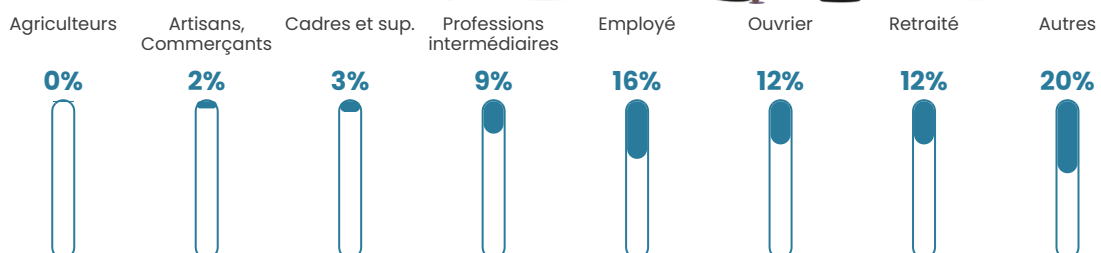

12.4%

Pop densité

7 505 h/km²

Revenu moyen

17 300 €/an

Evolution du nombre d'habitants

Sources : Institut national de la statistique et des études économiques (insee) selon Les dernières parutions officielles de 2024 portant sur les années 2020, 2021 et 2022.

Tranche d'âge

Activité professionnelle

Niveau de diplôme

Composition des ménages

Profils électoraux

Premier tour

	Jean-Luc MÉLENCHON	54.87 %
	Emmanuel MACRON	18.77 %
	Marine LE PEN	12.02 %
	Éric ZEMMOUR	4.27 %
	Valérie PÉCRESSÉ	2.60 %
	Yannick JADOT	1.95 %
	Fabien ROUSSEL	1.48 %
	Nicolas DUPONT- AIGNAN	1.10 %
	Jean LASSALLE	1.06 %
	Anne HIDALGO	0.82 %
	Philippe POUTOU	0.62 %
	Nathalie ARTHAUD	0.42 %