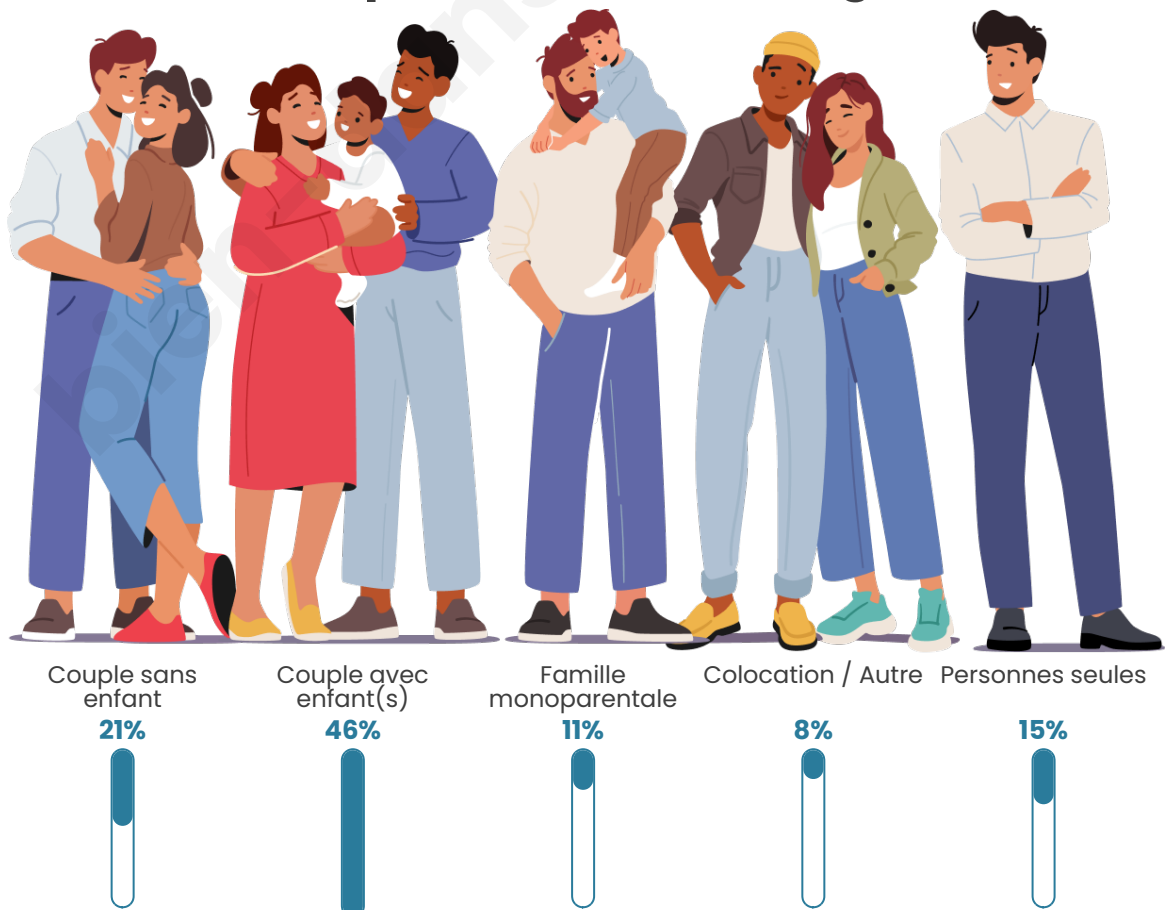

Tranche d'âge

Activité professionnelle

Niveau de diplôme

Composition des ménages

Profils électoraux

Premier tour

	Jean-Luc MÉLENCHON	54.87 %
	Emmanuel MACRON	18.77 %
	Marine LE PEN	12.02 %
	Éric ZEMMOUR	4.27 %
	Valérie PÉCRESSÉ	2.60 %
	Yannick JADOT	1.95 %
	Fabien ROUSSEL	1.48 %
	Nicolas DUPONT- AIGNAN	1.10 %
	Jean LASSALLE	1.06 %
	Anne HIDALGO	0.82 %
	Philippe POUTOU	0.62 %
	Nathalie ARTHAUD	0.42 %