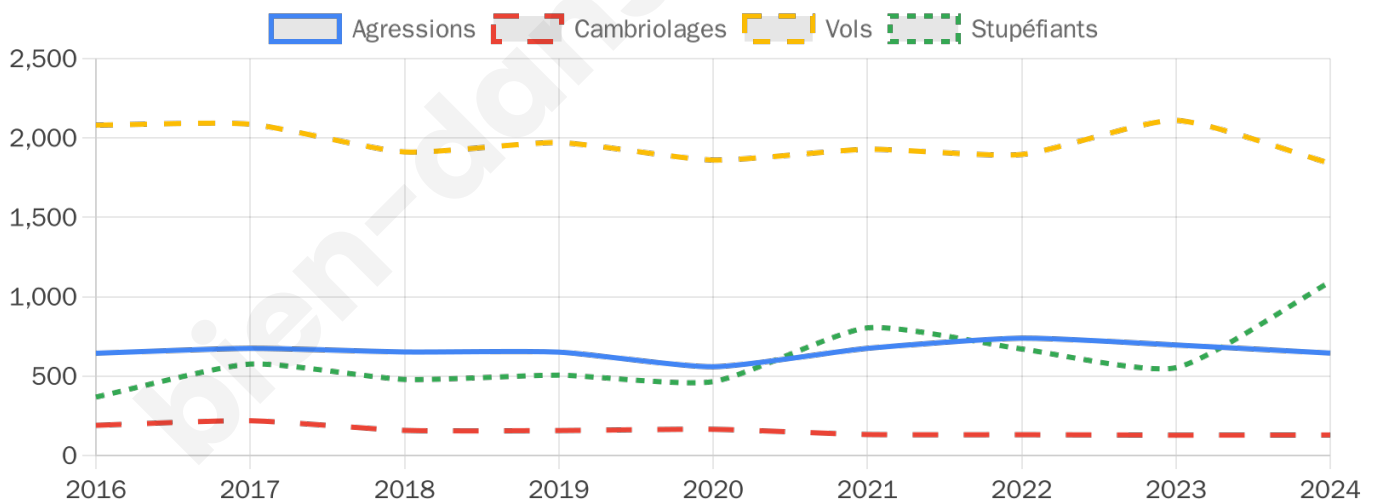

22 838 inscrits

Participation : 67.75%

Votes blancs : 1.30%

Votes nuls : 0.72%

Second tour

	Emmanuel MACRON	72,04 %
	Marine LE PEN	27,96 %

22 855 inscrits

Participation : 56.53%

Votes blancs : 6.93%

Votes nuls : 1.98%

Sécurité

Agressions physiques / sexuelles

645

Cambriolages

129

Vols / dégradations

1840

Stupéfiants

1094

Evolution du nombre d'infractions

Pour comparer

(en proportion du nombre d'habitants)

Sources : Bases statistiques communale, départementale et régionale de la délinquance enregistrée par la police et la gendarmerie nationales selon les dernières parutions officielles de 2025 portant sur l'année 2024 ([data.gouv](https://data.gouv.fr)).