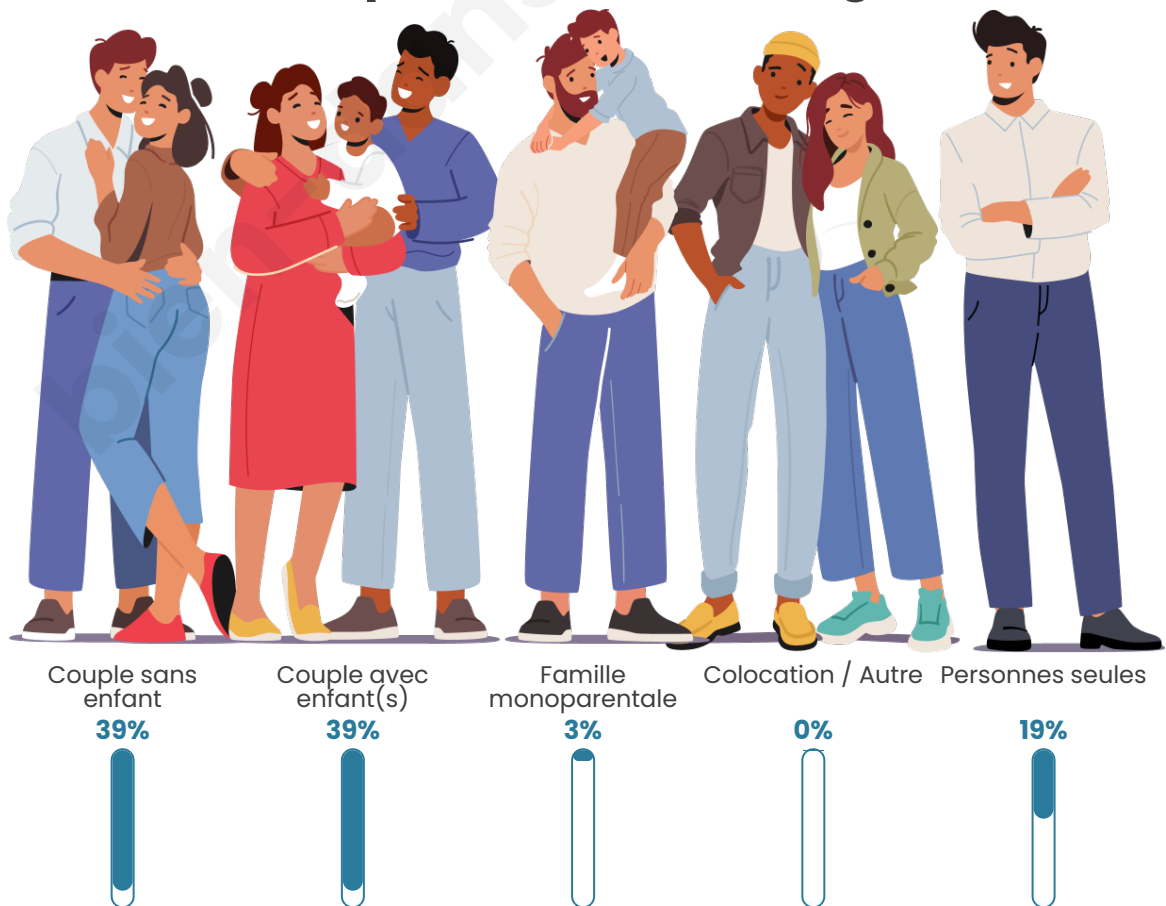

Tranche d'âge

Activité professionnelle

Niveau de diplôme

Composition des ménages

Profils électoraux

Premier tour

	Marine LE PEN	47.83 %
	Emmanuel MACRON	19.57 %
	Éric ZEMMOUR	7.97 %
	Jean-Luc MÉLENCHON	7.25 %
	Valérie PÉCRESSÉ	6.52 %
	Jean LASSALLE	3.62 %
	Fabien ROUSSEL	2.17 %
	Yannick JADOT	2.17 %
	Nicolas DUPONT-AIGNAN	2.17 %
	Philippe POUTOU	0.72 %
	Nathalie ARTHAUD	0.00 %
	Anne HIDALGO	0.00 %