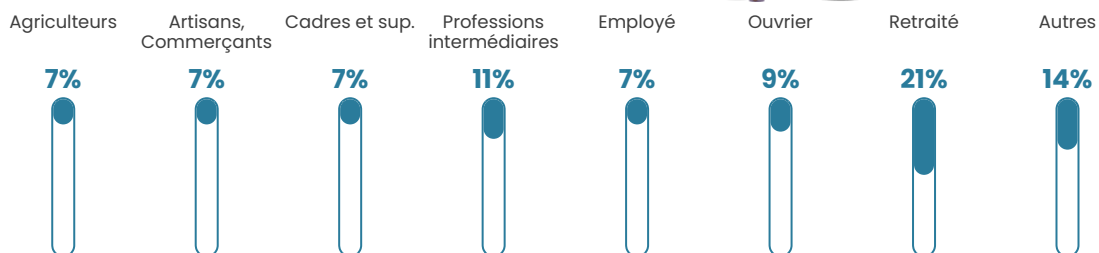

43 ans

Pop active

42.7%

Taux chômage

7.9%

Pop densité

9 h/km²

Revenu moyen

18 600 €/an

Evolution du nombre d'habitants

Sources : Institut national de la statistique et des études économiques (insee) selon Les dernières parutions officielles de 2024 portant sur les années 2020, 2021 et 2022.

Tranche d'âge

Activité professionnelle

Niveau de diplôme

Composition des ménages

Profils électoraux

Premier tour

	Marine LE PEN	47.83 %
	Emmanuel MACRON	19.57 %
	Éric ZEMMOUR	7.97 %
	Jean-Luc MÉLENCHON	7.25 %
	Valérie PÉCRESSÉ	6.52 %
	Jean LASSALLE	3.62 %
	Fabien ROUSSEL	2.17 %
	Yannick JADOT	2.17 %
	Nicolas DUPONT-AIGNAN	2.17 %
	Philippe POUTOU	0.72 %
	Nathalie ARTHAUD	0.00 %
	Anne HIDALGO	0.00 %