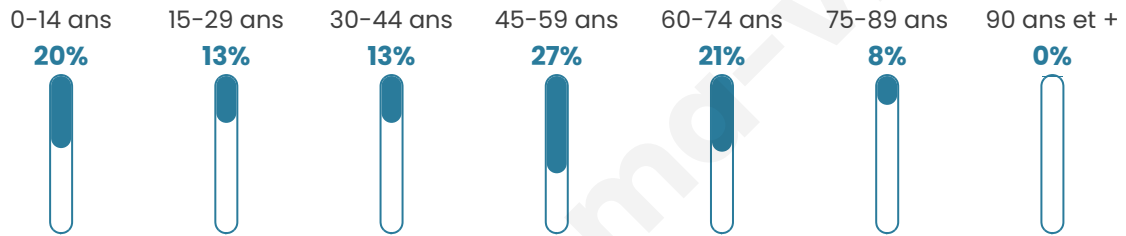

Version web

Ville de Sévigny-Waleppe

Présenté par

BIEN dans
ma **VILLE** 

Sommaire

Situation géographique	3
Statistiques sur la population	4
Evolution du nombre d'habitants	4
Tranche d'âge	5
0-14 ans	5
15-29 ans	5
30-44 ans	5
45-59 ans	5
60-74 ans	5
75-89 ans	5
90 ans et +	5
Activité professionnelle	5
Agriculteurs	5
Artisans, Commerçants	5
Cadres et sup.	5
Professions intermédiaires	5
Employé	5
Ouvrier	5
Retraité	5
Autres	5
Niveau de diplôme	6
Sans diplôme ou CEP	6
Brevet, BEPC, DNB	6
CAP-BEP ou équivalent	6
BAC ou équivalent	6
BAC+2	6
BAC+3 ou +4	6
BAC+5 ou plus	6
Composition des ménages	6
Couple sans enfant	6
Couple avec enfant(s)	6
Famille monoparentale	6
Colocation / Autre	6
Personnes seules	6
Profils électoraux	7
Premier tour	7
Sécurité	8
Evolution du nombre d'infractions	8
Pour comparer	9
Services à la population	10
Commerce	10
Éducation	10
Villes autour de Sévigny-Waleppe	11

43 ans

Pop active

42.7%

Taux chômage

7.9%

Pop densité

9 h/km²

Revenu moyen

18 600 €/an

Evolution du nombre d'habitants

Sources : Institut national de la statistique et des études économiques (insee) selon Les dernières parutions officielles de 2024 portant sur les années 2020, 2021 et 2022.

Tranche d'âge

Activité professionnelle

Niveau de diplôme

Composition des ménages

Profils électoraux

Premier tour

	Marine LE PEN	47.83 %
	Emmanuel MACRON	19.57 %
	Éric ZEMMOUR	7.97 %
	Jean-Luc MÉLENCHON	7.25 %
	Valérie PÉCRESSÉ	6.52 %
	Jean LASSALLE	3.62 %
	Fabien ROUSSEL	2.17 %
	Yannick JADOT	2.17 %
	Nicolas DUPONT-AIGNAN	2.17 %
	Philippe POUTOU	0.72 %
	Nathalie ARTHAUD	0.00 %
	Anne HIDALGO	0.00 %