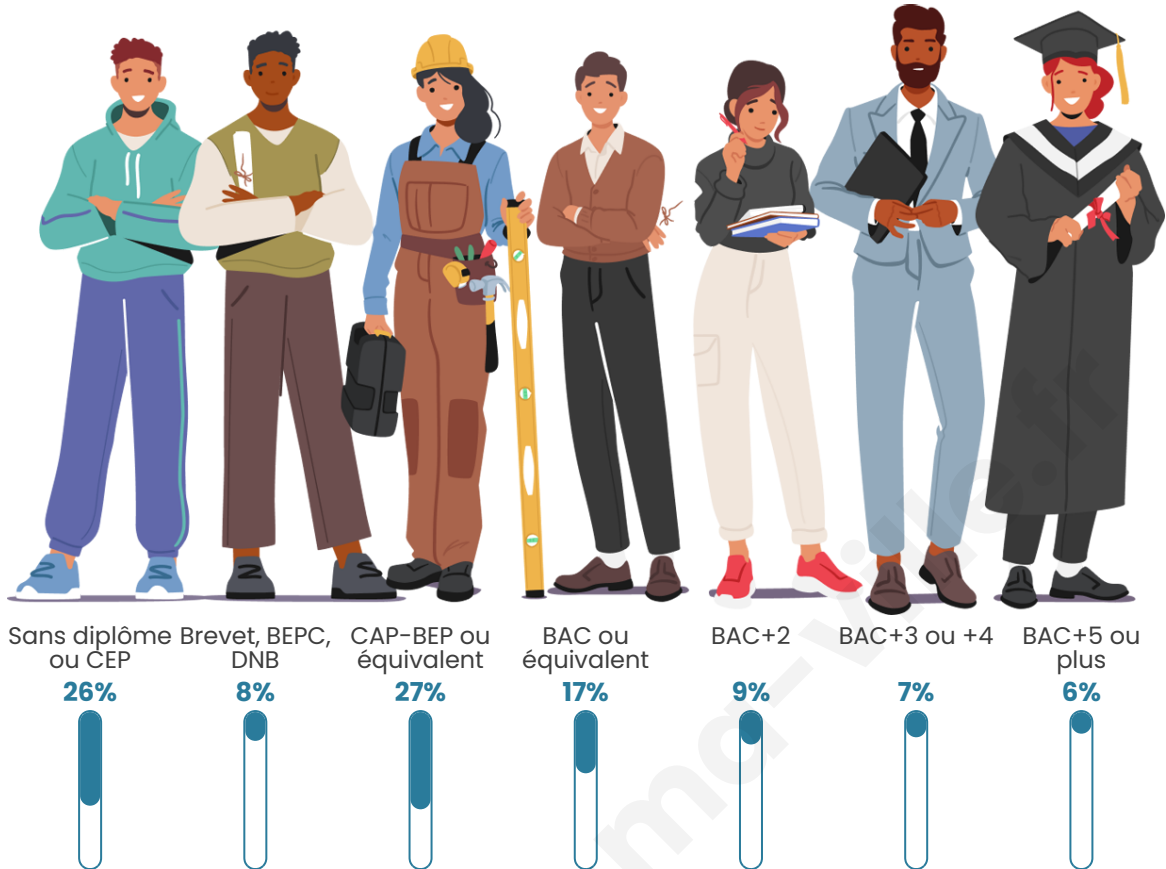

Version web

Ville de Sévigny-Waleppe

Présenté par

BIEN dans
ma **VILLE** 

Sommaire

Situation géographique	3
Statistiques sur la population	4
Evolution du nombre d'habitants	4
Tranche d'âge	5
0-14 ans	5
15-29 ans	5
30-44 ans	5
45-59 ans	5
60-74 ans	5
75-89 ans	5
90 ans et +	5
Activité professionnelle	5
Agriculteurs	5
Artisans, Commerçants	5
Cadres et sup.	5
Professions intermédiaires	5
Employé	5
Ouvrier	5
Retraité	5
Autres	5
Niveau de diplôme	6
Sans diplôme ou CEP	6
Brevet, BEPC, DNB	6
CAP-BEP ou équivalent	6
BAC ou équivalent	6
BAC+2	6
BAC+3 ou +4	6
BAC+5 ou plus	6
Composition des ménages	6
Couple sans enfant	6
Couple avec enfant(s)	6
Famille monoparentale	6
Colocation / Autre	6
Personnes seules	6
Profils électoraux	7
Premier tour	7
Sécurité	8
Evolution du nombre d'infractions	8
Pour comparer	9
Services à la population	10
Commerce	10
Éducation	10
Villes autour de Sévigny-Waleppe	11

Tranche d'âge

Activité professionnelle

Niveau de diplôme

Composition des ménages

Profils électoraux

Premier tour

	Marine LE PEN	47.83 %
	Emmanuel MACRON	19.57 %
	Éric ZEMMOUR	7.97 %
	Jean-Luc MÉLENCHON	7.25 %
	Valérie PÉCRESSÉ	6.52 %
	Jean LASSALLE	3.62 %
	Fabien ROUSSEL	2.17 %
	Yannick JADOT	2.17 %
	Nicolas DUPONT-AIGNAN	2.17 %
	Philippe POUTOU	0.72 %
	Nathalie ARTHAUD	0.00 %
	Anne HIDALGO	0.00 %