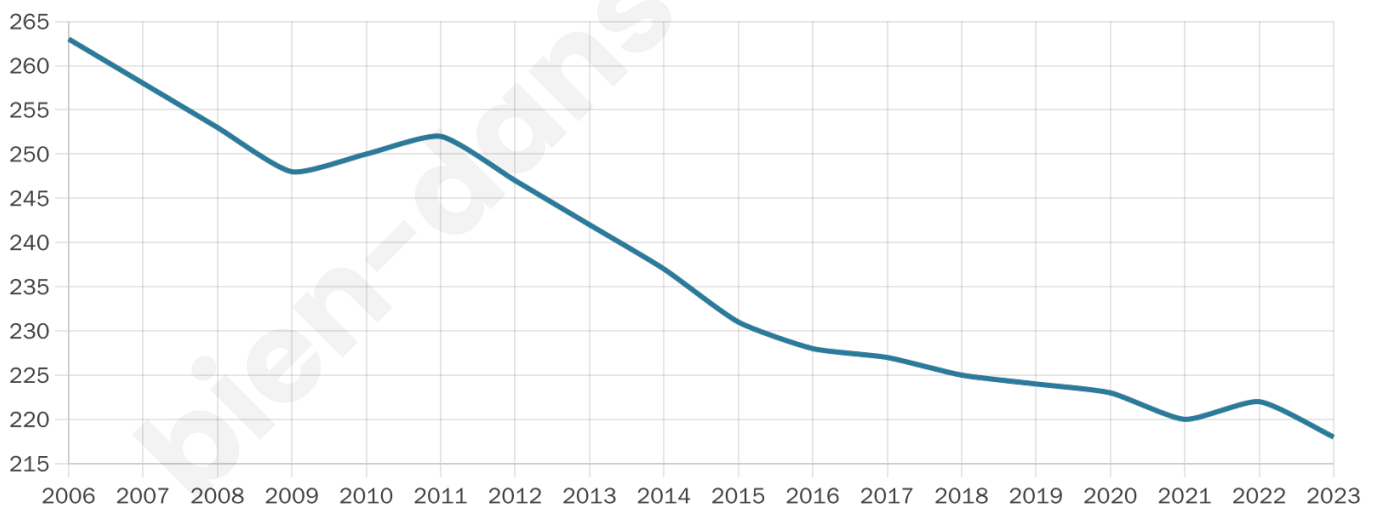

Version web

Ville de Sévigny-Waleppe

Présenté par

BIEN dans
ma **VILLE** 

Sommaire

Situation géographique	3
Statistiques sur la population	4
Evolution du nombre d'habitants	4
Tranche d'âge	5
0-14 ans	5
15-29 ans	5
30-44 ans	5
45-59 ans	5
60-74 ans	5
75-89 ans	5
90 ans et +	5
Activité professionnelle	5
Agriculteurs	5
Artisans, Commerçants	5
Cadres et sup.	5
Professions intermédiaires	5
Employé	5
Ouvrier	5
Retraité	5
Autres	5
Niveau de diplôme	6
Sans diplôme ou CEP	6
Brevet, BEPC, DNB	6
CAP-BEP ou équivalent	6
BAC ou équivalent	6
BAC+2	6
BAC+3 ou +4	6
BAC+5 ou plus	6
Composition des ménages	6
Couple sans enfant	6
Couple avec enfant(s)	6
Famille monoparentale	6
Colocation / Autre	6
Personnes seules	6
Profils électoraux	7
Premier tour	7
Sécurité	8
Evolution du nombre d'infractions	8
Pour comparer	9
Services à la population	10
Commerce	10
Éducation	10
Villes autour de Sévigny-Waleppe	11

43 ans

Pop active

42.7%

Taux chômage

7.9%

Pop densité

9 h/km²

Revenu moyen

18 600 €/an

Evolution du nombre d'habitants

Sources : Institut national de la statistique et des études économiques (insee) selon Les dernières parutions officielles de 2024 portant sur les années 2020, 2021 et 2022.