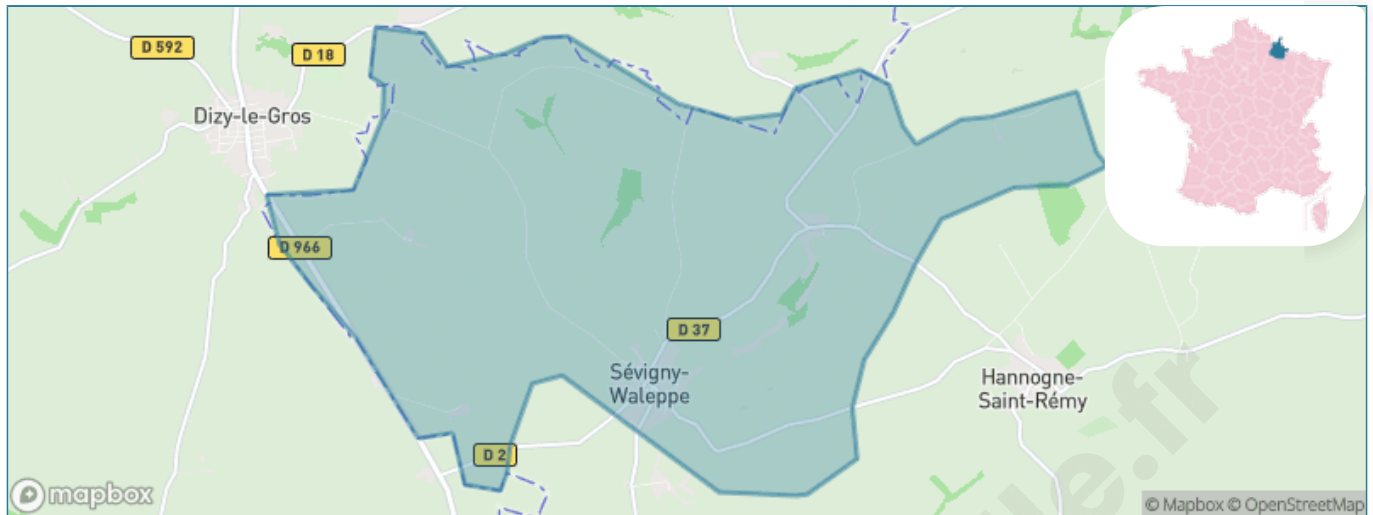

Version web

Ville de Sévigny-Waleppe

Présenté par

BIEN dans
ma **VILLE** 

Sommaire

Situation géographique	3
Statistiques sur la population	4
Evolution du nombre d'habitants	4
Tranche d'âge	5
0-14 ans	5
15-29 ans	5
30-44 ans	5
45-59 ans	5
60-74 ans	5
75-89 ans	5
90 ans et +	5
Activité professionnelle	5
Agriculteurs	5
Artisans, Commerçants	5
Cadres et sup.	5
Professions intermédiaires	5
Employé	5
Ouvrier	5
Retraité	5
Autres	5
Niveau de diplôme	6
Sans diplôme ou CEP	6
Brevet, BEPC, DNB	6
CAP-BEP ou équivalent	6
BAC ou équivalent	6
BAC+2	6
BAC+3 ou +4	6
BAC+5 ou plus	6
Composition des ménages	6
Couple sans enfant	6
Couple avec enfant(s)	6
Famille monoparentale	6
Colocation / Autre	6
Personnes seules	6
Profils électoraux	7
Premier tour	7
Sécurité	8
Evolution du nombre d'infractions	8
Pour comparer	9
Services à la population	10
Commerce	10
Éducation	10
Villes autour de Sévigny-Waleppe	11

Situation géographique

i Informations clés

- **Région** : Grand Est
- **Département** : Ardennes
- **Code postal** : 08220
- **Superficie** : 24 km²

Statistiques sur la population

Nombre d'habitants

218

Age moyen