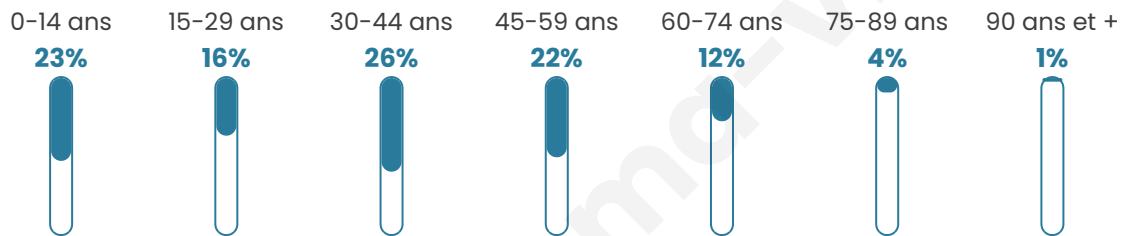

Version web

Ville de Sévigny-la-Forêt

Présenté par

BIEN dans
ma **VILLE** 

Sommaire

Situation géographique	3
Statistiques sur la population	4
Evolution du nombre d'habitants	4
Tranche d'âge	5
0-14 ans	5
15-29 ans	5
30-44 ans	5
45-59 ans	5
60-74 ans	5
75-89 ans	5
90 ans et +	5
Activité professionnelle	5
Agriculteurs	5
Artisans, Commerçants	5
Cadres et sup.	5
Professions intermédiaires	5
Employé	5
Ouvrier	5
Retraité	5
Autres	5
Niveau de diplôme	6
Sans diplôme ou CEP	6
Brevet, BEPC, DNB	6
CAP-BEP ou équivalent	6
BAC ou équivalent	6
BAC+2	6
BAC+3 ou +4	6
BAC+5 ou plus	6
Composition des ménages	6
Couple sans enfant	6
Couple avec enfant(s)	6
Famille monoparentale	6
Colocation / Autre	6
Personnes seules	6
Profils électoraux	7
Premier tour	7
Sécurité	8
Evolution du nombre d'infractions	8
Pour comparer	9
Services à la population	10
Commerce	10
Éducation	10
Villes autour de Sévigny-la-Forêt	12

37 ans

Pop active

58.1%

Taux chômage

6.7%

Pop densité

10 h/km²

Revenu moyen

Tranche d'âge

Activité professionnelle

Niveau de diplôme

Composition des ménages

Profils électoraux

Premier tour

	Marine LE PEN	41.29 %
	Emmanuel MACRON	20.65 %
	Jean-Luc MÉLENCHON	9.68 %
	Éric ZEMMOUR	9.03 %
	Valérie PÉCRESE	6.45 %
	Jean LASSALLE	4.52 %
	Nicolas DUPONT-AIGNAN	3.87 %
	Yannick JADOT	2.58 %
	Fabien ROUSSEL	1.29 %
	Philippe POUTOU	0.65 %
	Nathalie ARTHAUD	0.00 %
	Anne HIDALGO	0.00 %