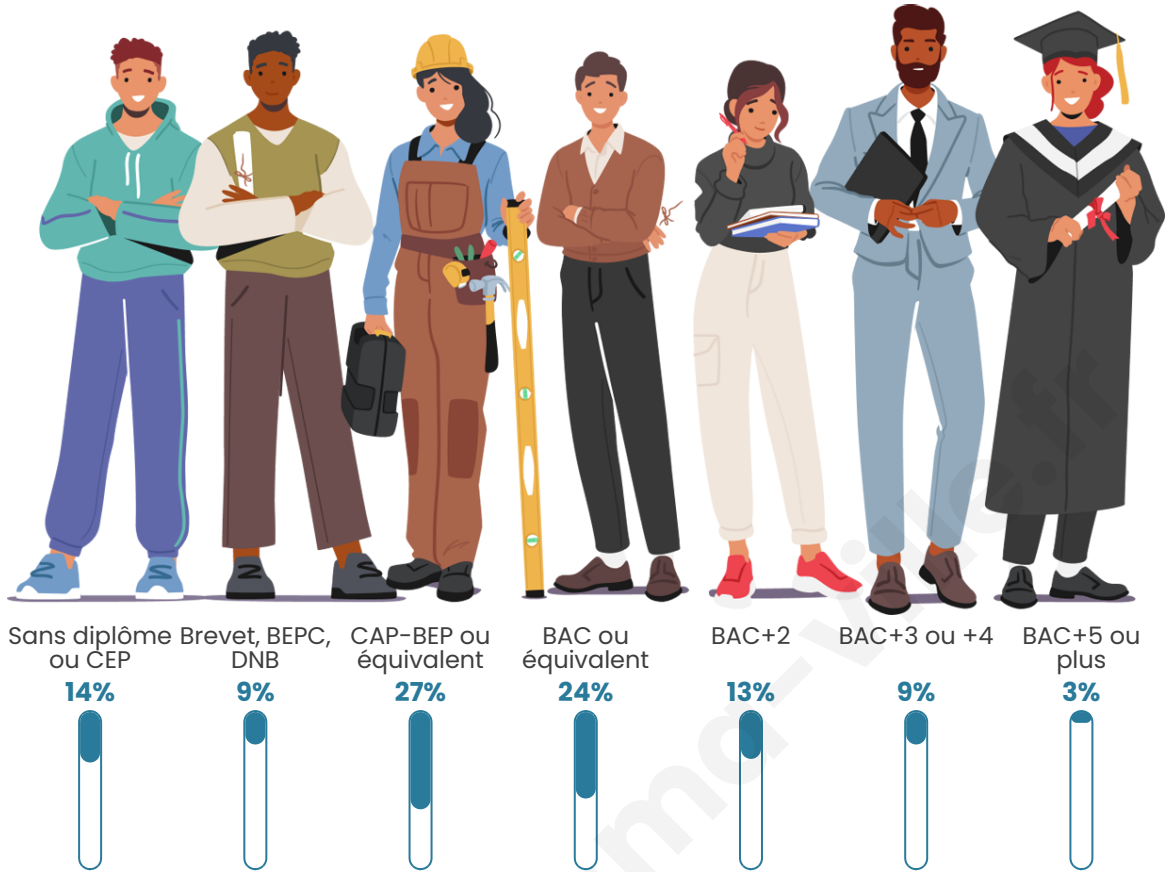

37 ans

Pop active

58.1%

Taux chômage

6.7%

Pop densité

10 h/km²

Revenu moyen

Tranche d'âge

Activité professionnelle

Niveau de diplôme

Composition des ménages

Profils électoraux

Premier tour

	Marine LE PEN	41.29 %
	Emmanuel MACRON	20.65 %
	Jean-Luc MÉLENCHON	9.68 %
	Éric ZEMMOUR	9.03 %
	Valérie PÉCRESE	6.45 %
	Jean LASSALLE	4.52 %
	Nicolas DUPONT-AIGNAN	3.87 %
	Yannick JADOT	2.58 %
	Fabien ROUSSEL	1.29 %
	Philippe POUTOU	0.65 %
	Nathalie ARTHAUD	0.00 %
	Anne HIDALGO	0.00 %