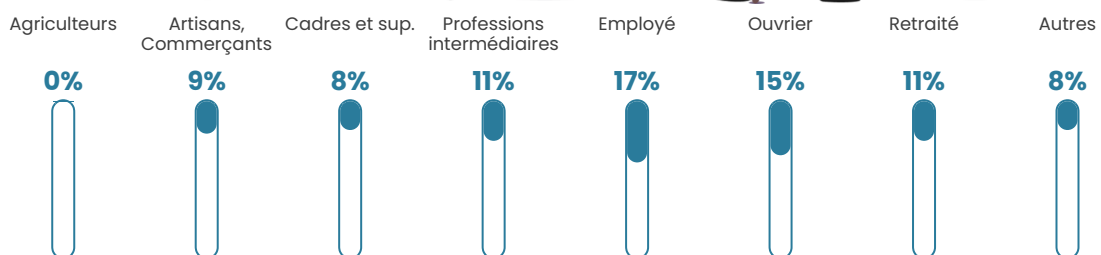

37 ans

Pop active

58.1%

Taux chômage

6.7%

Pop densité

10 h/km²

Revenu moyen

24 600 €/an

Evolution du nombre d'habitants

Sources : Institut national de la statistique et des études économiques (insee) selon Les dernières parutions officielles de 2024 portant sur les années 2020, 2021 et 2022.

Tranche d'âge

Activité professionnelle

Niveau de diplôme

Composition des ménages

Profils électoraux

Premier tour

	Marine LE PEN	41.29 %
	Emmanuel MACRON	20.65 %
	Jean-Luc MÉLENCHON	9.68 %
	Éric ZEMMOUR	9.03 %
	Valérie PÉCRESE	6.45 %
	Jean LASSALLE	4.52 %
	Nicolas DUPONT-AIGNAN	3.87 %
	Yannick JADOT	2.58 %
	Fabien ROUSSEL	1.29 %
	Philippe POUTOU	0.65 %
	Nathalie ARTHAUD	0.00 %
	Anne HIDALGO	0.00 %