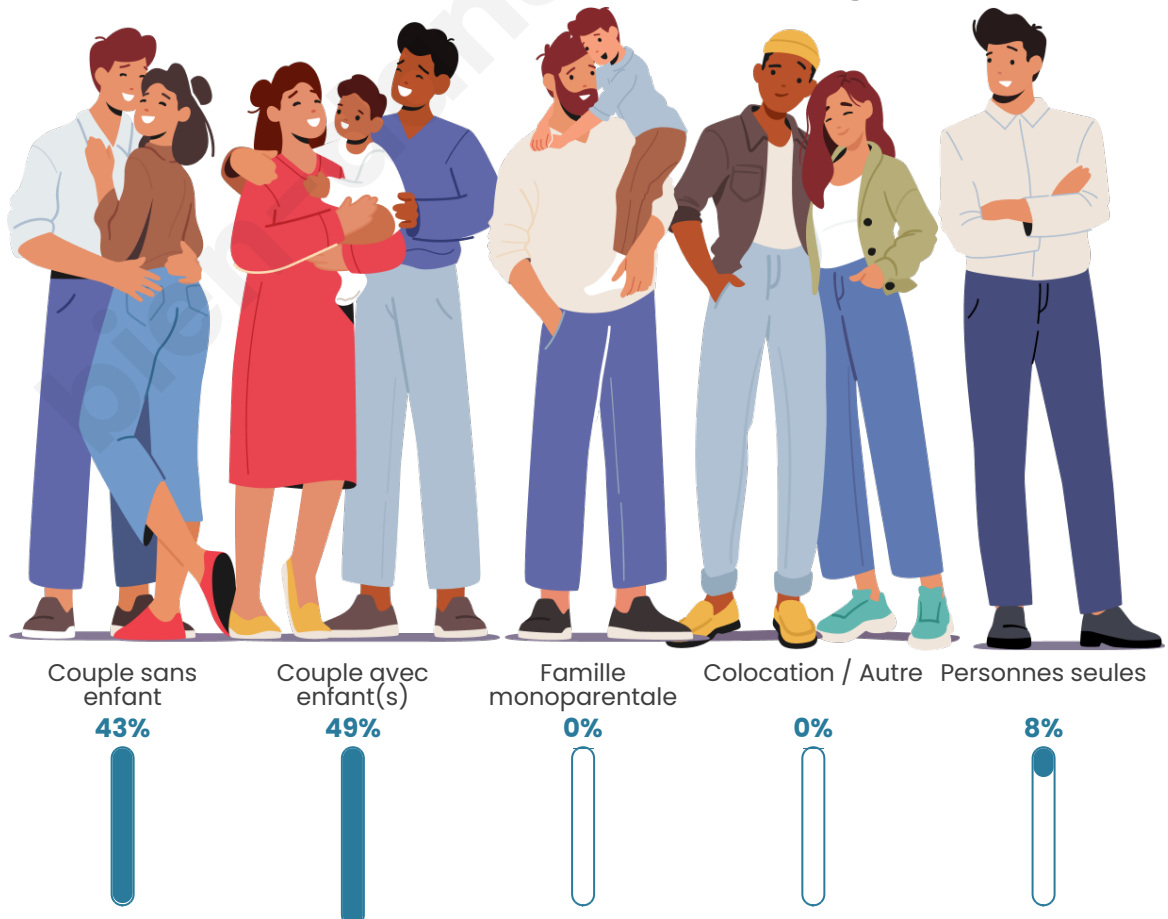

Tranche d'âge

Activité professionnelle

Niveau de diplôme

Composition des ménages

Profils électoraux

Premier tour

	Marine LE PEN	41.29 %
	Emmanuel MACRON	20.65 %
	Jean-Luc MÉLENCHON	9.68 %
	Éric ZEMMOUR	9.03 %
	Valérie PÉCRESE	6.45 %
	Jean LASSALLE	4.52 %
	Nicolas DUPONT-AIGNAN	3.87 %
	Yannick JADOT	2.58 %
	Fabien ROUSSEL	1.29 %
	Philippe POUTOU	0.65 %
	Nathalie ARTHAUD	0.00 %
	Anne HIDALGO	0.00 %