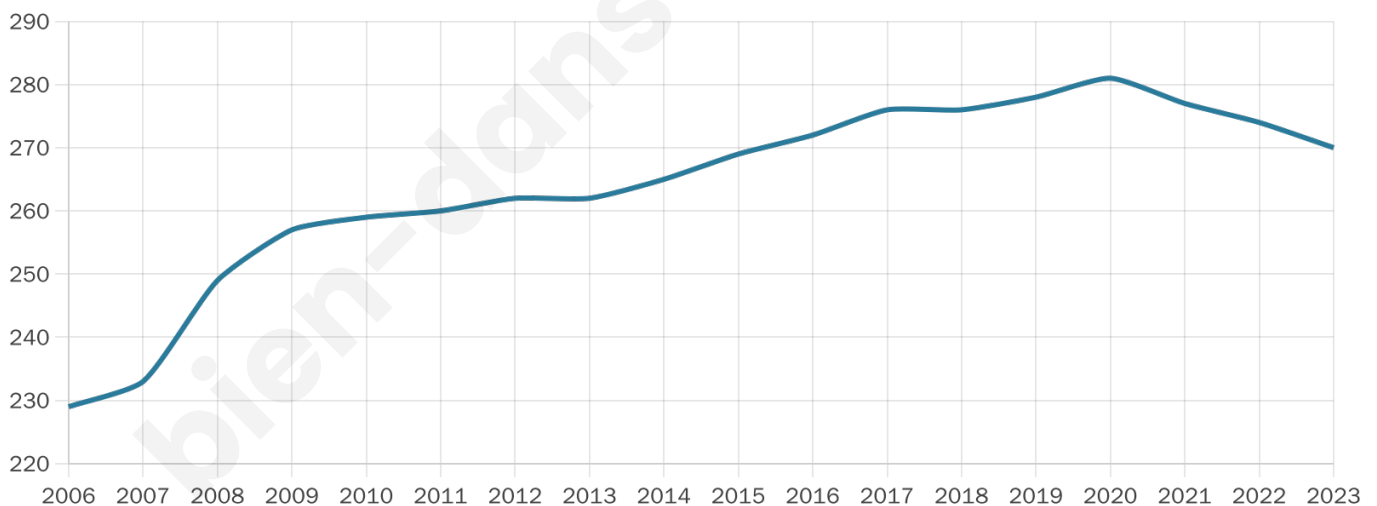

Version web

Ville de Sévigny-la-Forêt

Présenté par

BIEN dans
ma **VILLE** 

Sommaire

Situation géographique	3
Statistiques sur la population	4
Evolution du nombre d'habitants	4
Tranche d'âge	5
0-14 ans	5
15-29 ans	5
30-44 ans	5
45-59 ans	5
60-74 ans	5
75-89 ans	5
90 ans et +	5
Activité professionnelle	5
Agriculteurs	5
Artisans, Commerçants	5
Cadres et sup.	5
Professions intermédiaires	5
Employé	5
Ouvrier	5
Retraité	5
Autres	5
Niveau de diplôme	6
Sans diplôme ou CEP	6
Brevet, BEPC, DNB	6
CAP-BEP ou équivalent	6
BAC ou équivalent	6
BAC+2	6
BAC+3 ou +4	6
BAC+5 ou plus	6
Composition des ménages	6
Couple sans enfant	6
Couple avec enfant(s)	6
Famille monoparentale	6
Colocation / Autre	6
Personnes seules	6
Profils électoraux	7
Premier tour	7
Sécurité	8
Evolution du nombre d'infractions	8
Pour comparer	9
Services à la population	10
Commerce	10
Éducation	10
Villes autour de Sévigny-la-Forêt	12

37 ans

Pop active

58.1%

Taux chômage

6.7%

Pop densité

10 h/km²

Revenu moyen

24 600 €/an

Evolution du nombre d'habitants

Sources : Institut national de la statistique et des études économiques (insee) selon Les dernières parutions officielles de 2024 portant sur les années 2020, 2021 et 2022.