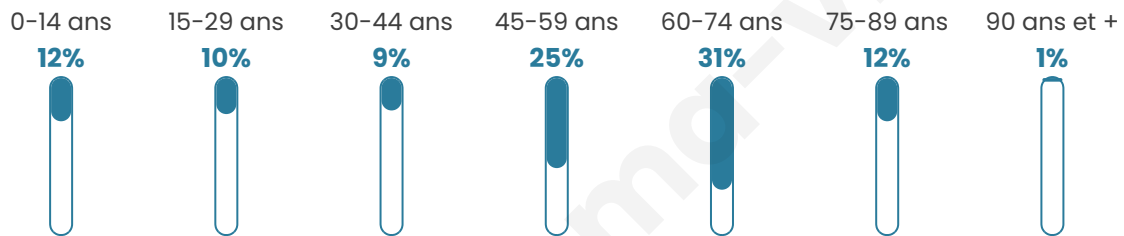

Version web

Ville de Sévigny

Présenté par

BIEN dans
ma **VILLE** 

Sommaire

Situation géographique	3
Statistiques sur la population	4
Evolution du nombre d'habitants	4
Tranche d'âge	5
0-14 ans	5
15-29 ans	5
30-44 ans	5
45-59 ans	5
60-74 ans	5
75-89 ans	5
90 ans et +	5
Activité professionnelle	5
Agriculteurs	5
Artisans, Commerçants	5
Cadres et sup.	5
Professions intermédiaires	5
Employé	5
Ouvrier	5
Retraité	5
Autres	5
Niveau de diplôme	6
Sans diplôme ou CEP	6
Brevet, BEPC, DNB	6
CAP-BEP ou équivalent	6
BAC ou équivalent	6
BAC+2	6
BAC+3 ou +4	6
BAC+5 ou plus	6
Composition des ménages	6
Couple sans enfant	6
Couple avec enfant(s)	6
Famille monoparentale	6
Colocation / Autre	6
Personnes seules	6
Profil électoraux	7
Premier tour	7
Sécurité	9
Evolution du nombre d'infractions	9
Pour comparer	10
Services à la population	11
Commerce	11
Éducation	11
Villes autour de Sévigny	12
Avis sur la ville de Sévigny	13
Moyenne par critère	13
Villes autour de Sévigny	13
Répartition des avis par note	13
Répartition des avis par note	13

51 ans

Pop active

39.9%

Taux chômage

4.7%

Pop densité

44 h/km²

Revenu moyen

Tranche d'âge

Activité professionnelle

Niveau de diplôme

Composition des ménages

Profils électoraux

Premier tour

	Emmanuel MACRON	31.25 %
	Marine LE PEN	21.67 %
	Jean-Luc MÉLENCHON	13.75 %
	Éric ZEMMOUR	13.33 %
	Valérie PÉCRESE	7.92 %
	Fabien ROUSSEL	2.50 %
	Yannick JADOT	2.50 %
	Jean LASSALLE	1.67 %
	Anne HIDALGO	1.67 %
	Nicolas DUPONT- AIGNAN	1.67 %
	Nathalie ARTHAUD	1.25 %
	Philippe POUTOU	0.83 %