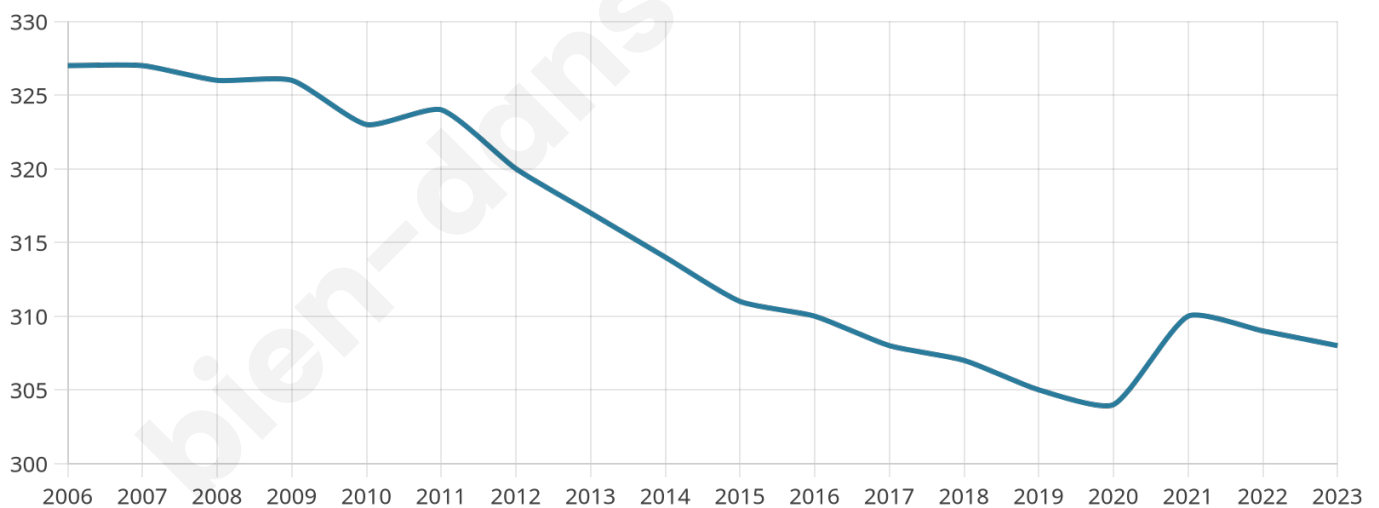

Version web

Ville de Sévigny

Présenté par

BIEN dans
ma **VILLE** 

Sommaire

Situation géographique	3
Statistiques sur la population	4
Evolution du nombre d'habitants	4
Tranche d'âge	5
0-14 ans	5
15-29 ans	5
30-44 ans	5
45-59 ans	5
60-74 ans	5
75-89 ans	5
90 ans et +	5
Activité professionnelle	5
Agriculteurs	5
Artisans, Commerçants	5
Cadres et sup.	5
Professions intermédiaires	5
Employé	5
Ouvrier	5
Retraité	5
Autres	5
Niveau de diplôme	6
Sans diplôme ou CEP	6
Brevet, BEPC, DNB	6
CAP-BEP ou équivalent	6
BAC ou équivalent	6
BAC+2	6
BAC+3 ou +4	6
BAC+5 ou plus	6
Composition des ménages	6
Couple sans enfant	6
Couple avec enfant(s)	6
Famille monoparentale	6
Colocation / Autre	6
Personnes seules	6
Profil électoraux	7
Premier tour	7
Sécurité	9
Evolution du nombre d'infractions	9
Pour comparer	10
Services à la population	11
Commerce	11
Éducation	11
Villes autour de Sévigny	12
Avis sur la ville de Sévigny	13
Moyenne par critère	13
Villes autour de Sévigny	13
Répartition des avis par note	13
Répartition des avis par note	13

51 ans

Pop active

39.9%

Taux chômage

4.7%

Pop densité

44 h/km²

Revenu moyen

23 100 €/an

Evolution du nombre d'habitants

Sources : Institut national de la statistique et des études économiques (insee) selon Les dernières parutions officielles de 2024 portant sur les années 2020, 2021 et 2022.