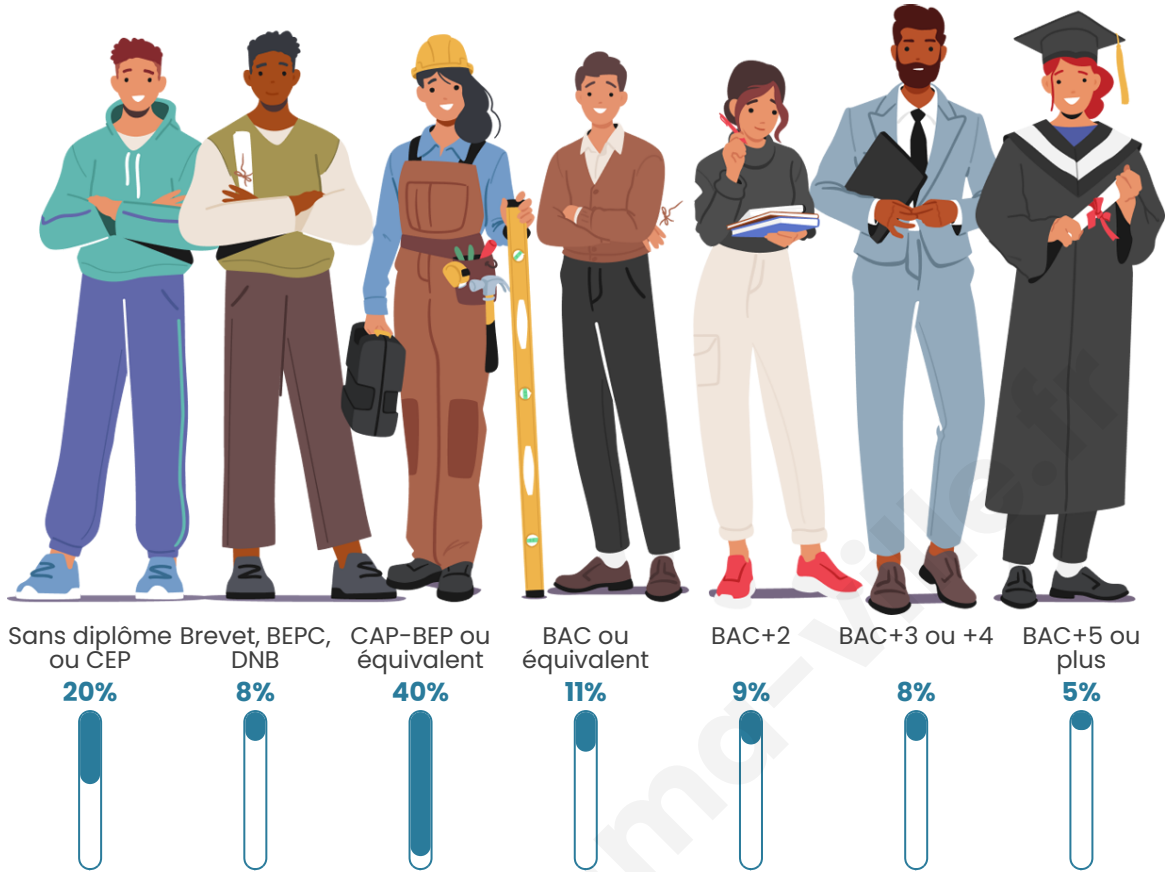

Tranche d'âge

Activité professionnelle

Niveau de diplôme

Composition des ménages

Profils électoraux

Premier tour

	Emmanuel MACRON	31.25 %
	Marine LE PEN	21.67 %
	Jean-Luc MÉLENCHON	13.75 %
	Éric ZEMMOUR	13.33 %
	Valérie PÉCRESE	7.92 %
	Fabien ROUSSEL	2.50 %
	Yannick JADOT	2.50 %
	Jean LASSALLE	1.67 %
	Anne HIDALGO	1.67 %
	Nicolas DUPONT- AIGNAN	1.67 %
	Nathalie ARTHAUD	1.25 %
	Philippe POUTOU	0.83 %