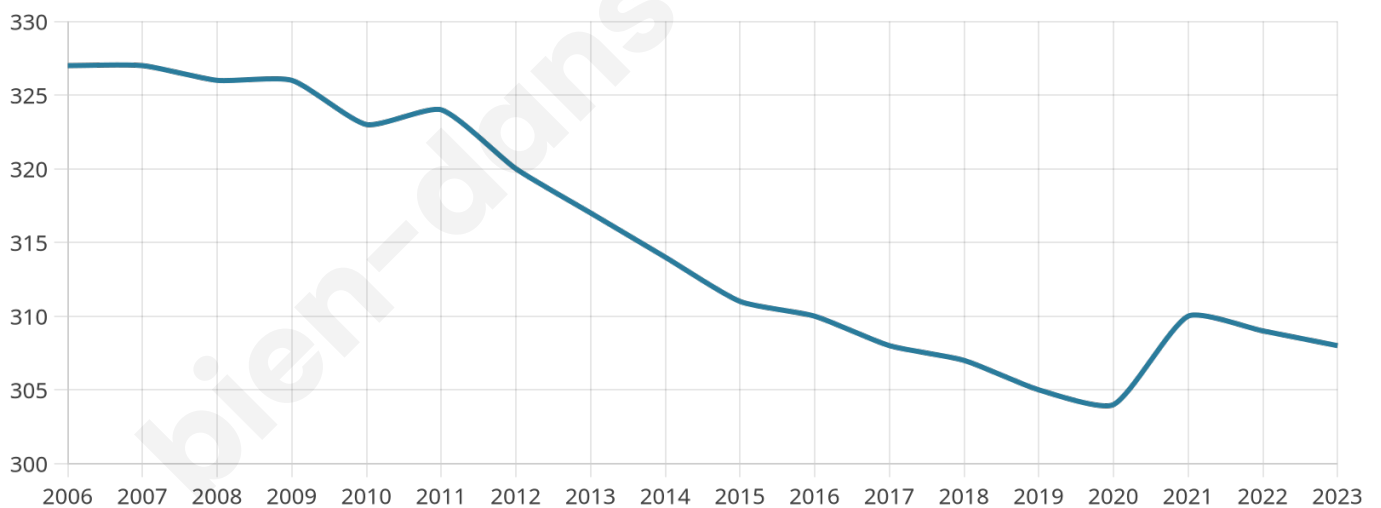

Version web

Ville de Sévigny

Présenté par

BIEN dans
ma **VILLE** 

Sommaire

Situation géographique	3
Statistiques sur la population	4
Evolution du nombre d'habitants	4
Tranche d'âge	5
0-14 ans	5
15-29 ans	5
30-44 ans	5
45-59 ans	5
60-74 ans	5
75-89 ans	5
90 ans et +	5
Activité professionnelle	5
Agriculteurs	5
Artisans, Commerçants	5
Cadres et sup.	5
Professions intermédiaires	5
Employé	5
Ouvrier	5
Retraité	5
Autres	5
Niveau de diplôme	6
Sans diplôme ou CEP	6
Brevet, BEPC, DNB	6
CAP-BEP ou équivalent	6
BAC ou équivalent	6
BAC+2	6
BAC+3 ou +4	6
BAC+5 ou plus	6
Composition des ménages	6
Couple sans enfant	6
Couple avec enfant(s)	6
Famille monoparentale	6
Colocation / Autre	6
Personnes seules	6
Profil électoraux	7
Premier tour	7
Sécurité	9
Evolution du nombre d'infractions	9
Pour comparer	10
Services à la population	11
Commerce	11
Éducation	11
Villes autour de Sévigny	12
Avis sur la ville de Sévigny	13
Moyenne par critère	13
Villes autour de Sévigny	13
Répartition des avis par note	13
Répartition des avis par note	13

51 ans

Pop active

39.9%

Taux chômage

4.7%

Pop densité

44 h/km²

Revenu moyen

23 100 €/an

Evolution du nombre d'habitants

Sources : Institut national de la statistique et des études économiques (insee) selon Les dernières parutions officielles de 2024 portant sur les années 2020, 2021 et 2022.