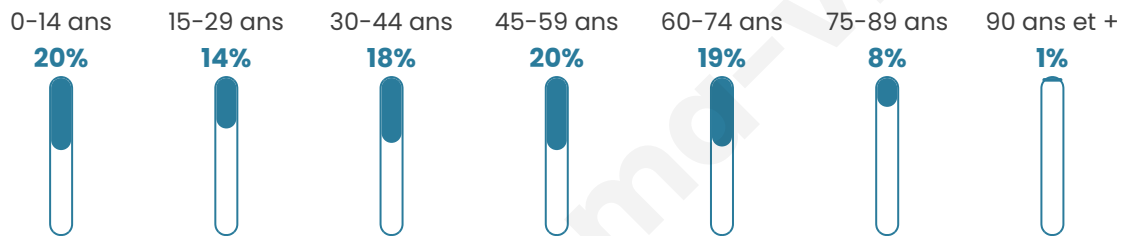

# Statistiques sur la population

Nombre d'habitants

**1 117**

Age moyen

**42 ans**

Pop active

**46.4%**

Taux chômage

**8%**

Pop densité

**26 h/km<sup>2</sup>**

Revenu moyen

**20 900 €/an**

## Evolution du nombre d'habitants

Sources : Institut national de la statistique et des études économiques (insee) selon Les dernières parutions officielles de 2024 portant sur les années 2020, 2021 et 2022.

## Tranche d'âge