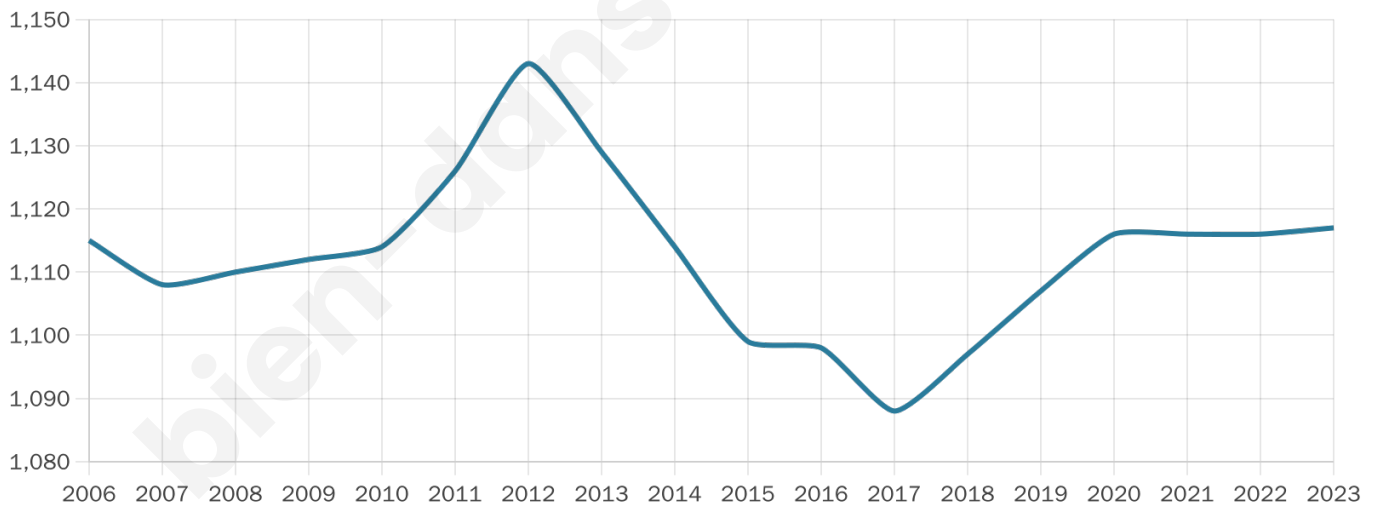

# Statistiques sur la population

Nombre d'habitants

**1 117**

Age moyen

**42 ans**

Pop active

**46.4%**

Taux chômage

**8%**

Pop densité

**26 h/km<sup>2</sup>**

Revenu moyen

**20 900 €/an**

## Evolution du nombre d'habitants

Sources : Institut national de la statistique et des études économiques (insee) selon Les dernières parutions officielles de 2024 portant sur les années 2020, 2021 et 2022.