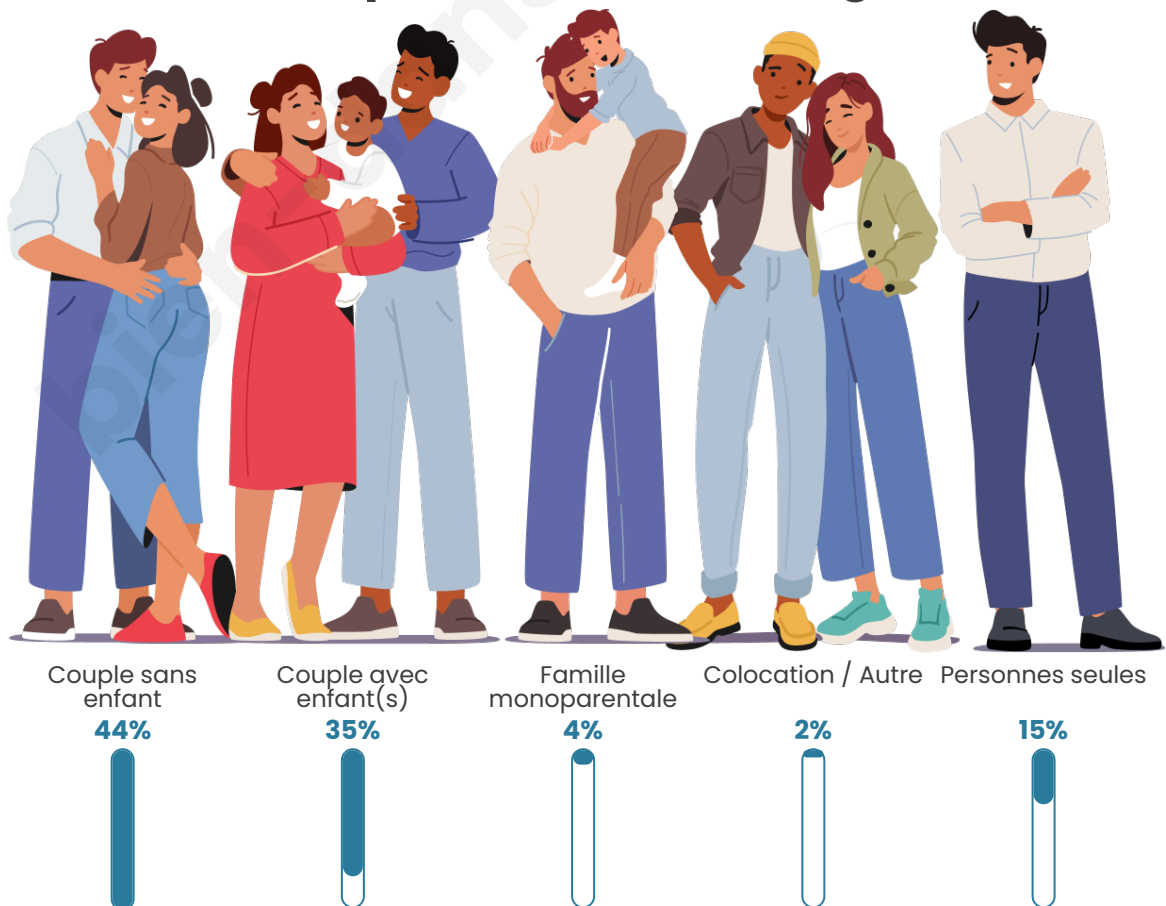

Nombre d'habitants

646

Age moyen

43 ans

Pop active

45.8%

Taux chômage

5.5%

Tranche d'âge

Activité professionnelle

Niveau de diplôme

Composition des ménages

Profils électoraux

Premier tour

	Marine LE PEN	32.93 %
	Emmanuel MACRON	24.46 %
	Jean-Luc MÉLENCHON	11.14 %
	Éric ZEMMOUR	8.96 %
	Nicolas DUPONT-AIGNAN	5.33 %
	Valérie PÉCRESSE	5.08 %
	Jean LASSALLE	3.87 %
	Yannick JADOT	2.91 %
	Fabien ROUSSEL	1.94 %
	Philippe POUTOU	1.45 %
	Nathalie ARTHAUD	0.97 %
	Anne HIDALGO	0.97 %