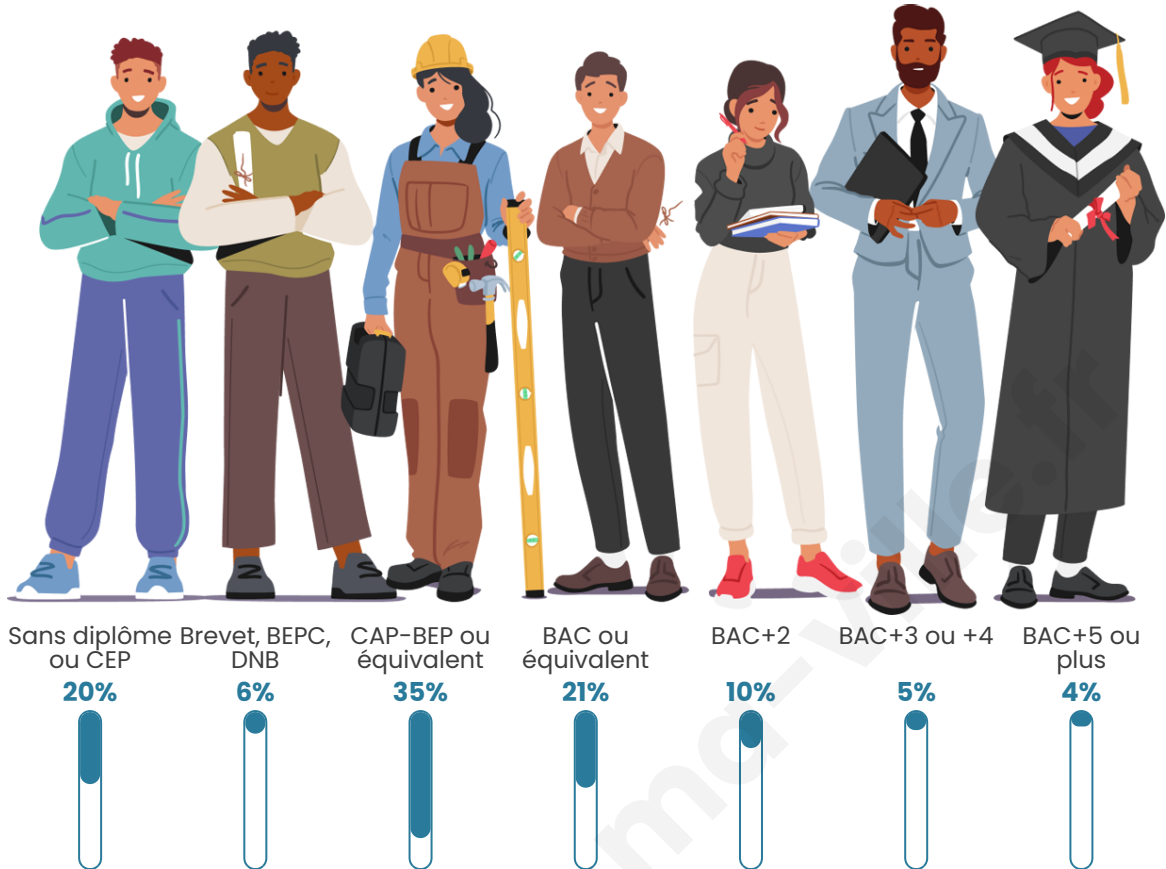

Nombre d'habitants

646

Age moyen

43 ans

Pop active

45.8%

Taux chômage

5.5%

Tranche d'âge

Activité professionnelle

Niveau de diplôme

Composition des ménages

Profils électoraux

Premier tour

	Marine LE PEN	32.93 %
	Emmanuel MACRON	24.46 %
	Jean-Luc MÉLENCHON	11.14 %
	Éric ZEMMOUR	8.96 %
	Nicolas DUPONT-AIGNAN	5.33 %
	Valérie PÉCRESSE	5.08 %
	Jean LASSALLE	3.87 %
	Yannick JADOT	2.91 %
	Fabien ROUSSEL	1.94 %
	Philippe POUTOU	1.45 %
	Nathalie ARTHAUD	0.97 %
	Anne HIDALGO	0.97 %