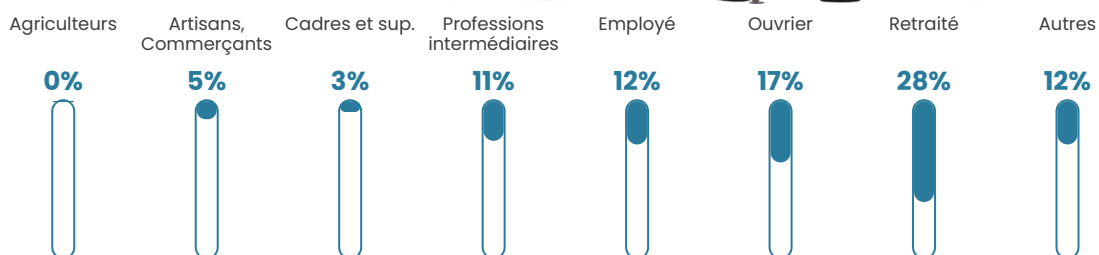

Pop densité

81 h/km²

Revenu moyen

23 070 €/an

Evolution du nombre d'habitants

Sources : Institut national de la statistique et des études économiques (insee) selon Les dernières parutions officielles de 2024 portant sur les années 2020, 2021 et 2022.

Tranche d'âge

Activité professionnelle

Niveau de diplôme

Composition des ménages

Profils électoraux

Premier tour

	Marine LE PEN	32.93 %
	Emmanuel MACRON	24.46 %
	Jean-Luc MÉLENCHON	11.14 %
	Éric ZEMMOUR	8.96 %
	Nicolas DUPONT-AIGNAN	5.33 %
	Valérie PÉCRESSE	5.08 %
	Jean LASSALLE	3.87 %
	Yannick JADOT	2.91 %
	Fabien ROUSSEL	1.94 %
	Philippe POUTOU	1.45 %
	Nathalie ARTHAUD	0.97 %
	Anne HIDALGO	0.97 %