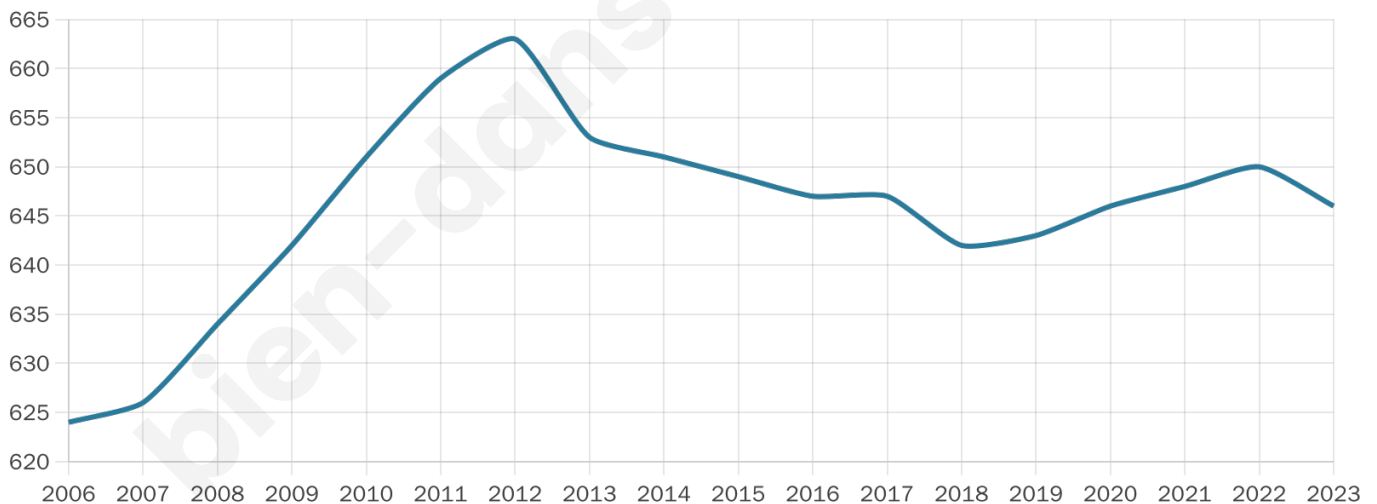

Version web

Ville de Sevelinges

Présenté par

BIEN dans
ma **VILLE** 

Sommaire

Situation géographique	3
Statistiques sur la population	4
Evolution du nombre d'habitants	4
Tranche d'âge	5
0-14 ans	5
15-29 ans	5
30-44 ans	5
45-59 ans	5
60-74 ans	5
75-89 ans	5
90 ans et +	5
Activité professionnelle	5
Agriculteurs	5
Artisans, Commerçants	5
Cadres et sup.	5
Professions intermédiaires	5
Employé	5
Ouvrier	5
Retraité	5
Autres	5
Niveau de diplôme	6
Sans diplôme ou CEP	6
Brevet, BEPC, DNB	6
CAP-BEP ou équivalent	6
BAC ou équivalent	6
BAC+2	6
BAC+3 ou +4	6
BAC+5 ou plus	6
Composition des ménages	6
Couple sans enfant	6
Couple avec enfant(s)	6
Famille monoparentale	6
Colocation / Autre	6
Personnes seules	6
Profils électoraux	7
Premier tour	7
Sécurité	8
Evolution du nombre d'infractions	8
Pour comparer	9
Services à la population	10
Commerce	10
Éducation	10
Villes autour de Sevelinges	11

Nombre d'habitants

646

Age moyen

43 ans

Pop active

45.8%

Taux chômage

5.5%

Pop densité

81 h/km²

Revenu moyen

23 070 €/an

Evolution du nombre d'habitants

Sources : Institut national de la statistique et des études économiques (insee) selon Les dernières parutions officielles de 2024 portant sur les années 2020, 2021 et 2022.

Tranche d'âge

Activité professionnelle

Niveau de diplôme

Composition des ménages

Profils électoraux

Premier tour

	Marine LE PEN	32.93 %
	Emmanuel MACRON	24.46 %
	Jean-Luc MÉLENCHON	11.14 %
	Éric ZEMMOUR	8.96 %
	Nicolas DUPONT-AIGNAN	5.33 %
	Valérie PÉCRESSE	5.08 %
	Jean LASSALLE	3.87 %
	Yannick JADOT	2.91 %
	Fabien ROUSSEL	1.94 %
	Philippe POUTOU	1.45 %
	Nathalie ARTHAUD	0.97 %
	Anne HIDALGO	0.97 %