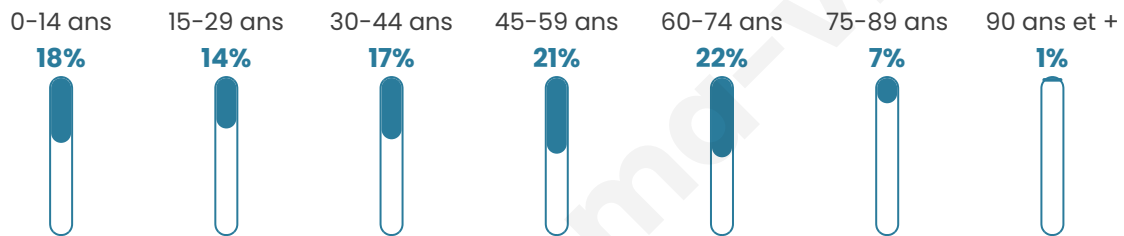

Nombre d'habitants

646

Age moyen

43 ans

Pop active

45.8%

Taux chômage

5.5%

Pop densité

81 h/km²

Revenu moyen

23 070 €/an

Evolution du nombre d'habitants

Sources : Institut national de la statistique et des études économiques (insee) selon Les dernières parutions officielles de 2024 portant sur les années 2020, 2021 et 2022.

Tranche d'âge

Activité professionnelle

Niveau de diplôme

Composition des ménages

Profils électoraux

Premier tour

	Marine LE PEN	32.93 %
	Emmanuel MACRON	24.46 %
	Jean-Luc MÉLENCHON	11.14 %
	Éric ZEMMOUR	8.96 %
	Nicolas DUPONT-AIGNAN	5.33 %
	Valérie PÉCRESSE	5.08 %
	Jean LASSALLE	3.87 %
	Yannick JADOT	2.91 %
	Fabien ROUSSEL	1.94 %
	Philippe POUTOU	1.45 %
	Nathalie ARTHAUD	0.97 %
	Anne HIDALGO	0.97 %

548 inscrits

Participation : 77.74%

Votes blancs : 2.58%

Votes nuls : 0.47%

Second tour

	Emmanuel MACRON	44,68 %
	Marine LE PEN	55,32 %

548 inscrits

Participation : 76.28%