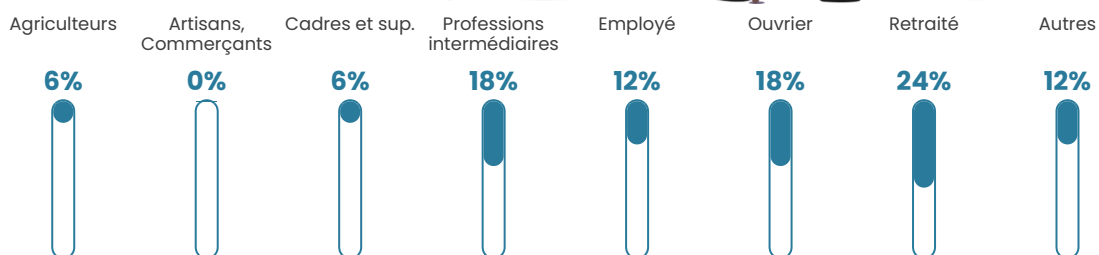

44 ans

Pop active

49.4%

Taux chômage

18%

Pop densité

21 h/km²

Revenu moyen

NC

Evolution du nombre d'habitants

Sources : Institut national de la statistique et des études économiques (insee) selon Les dernières parutions officielles de 2024 portant sur les années 2020, 2021 et 2022.

Tranche d'âge

Activité professionnelle

Niveau de diplôme

Composition des ménages

Profils électoraux

Premier tour

	Emmanuel MACRON	42.65 %
	Marine LE PEN	19.12 %
	Jean-Luc MÉLENCHON	17.65 %
	Éric ZEMMOUR	5.88 %
	Valérie PÉCRESE	5.88 %
	Fabien ROUSSEL	2.94 %
	Jean LASSALLE	2.94 %
	Yannick JADOT	2.94 %
	Nathalie ARTHAUD	0.00 %
	Anne HIDALGO	0.00 %
	Philippe POUTOU	0.00 %
	Nicolas DUPONT- AIGNAN	0.00 %