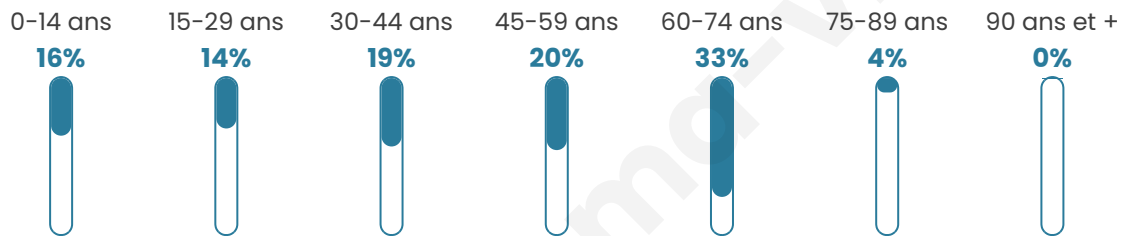

Version web

Ville de Seuzey

Présenté par

BIEN dans
ma **VILLE** 

Sommaire

Situation géographique	3
Statistiques sur la population	4
Evolution du nombre d'habitants	4
Tranche d'âge	5
0-14 ans	5
15-29 ans	5
30-44 ans	5
45-59 ans	5
60-74 ans	5
75-89 ans	5
90 ans et +	5
Activité professionnelle	5
Agriculteurs	5
Artisans, Commerçants	5
Cadres et sup.	5
Professions intermédiaires	5
Employé	5
Ouvrier	5
Retraité	5
Autres	5
Niveau de diplôme	6
Sans diplôme ou CEP	6
Brevet, BEPC, DNB	6
CAP-BEP ou équivalent	6
BAC ou équivalent	6
BAC+2	6
BAC+3 ou +4	6
BAC+5 ou plus	6
Composition des ménages	6
Couple sans enfant	6
Couple avec enfant(s)	6
Famille monoparentale	6
Colocation / Autre	6
Personnes seules	6
Profils électoraux	7
Premier tour	7
Sécurité	8
Evolution du nombre d'infractions	8
Pour comparer	9
Services à la population	10
Commerce	10
Éducation	10
Villes autour de Seuzey	11

44 ans

Pop active

49.4%

Taux chômage

18%

Pop densité

21 h/km²

Revenu moyen

Tranche d'âge

Activité professionnelle

Niveau de diplôme

Composition des ménages

Profils électoraux

Premier tour

	Emmanuel MACRON	42.65 %
	Marine LE PEN	19.12 %
	Jean-Luc MÉLENCHON	17.65 %
	Éric ZEMMOUR	5.88 %
	Valérie PÉCRESE	5.88 %
	Fabien ROUSSEL	2.94 %
	Jean LASSALLE	2.94 %
	Yannick JADOT	2.94 %
	Nathalie ARTHAUD	0.00 %
	Anne HIDALGO	0.00 %
	Philippe POUTOU	0.00 %
	Nicolas DUPONT- AIGNAN	0.00 %