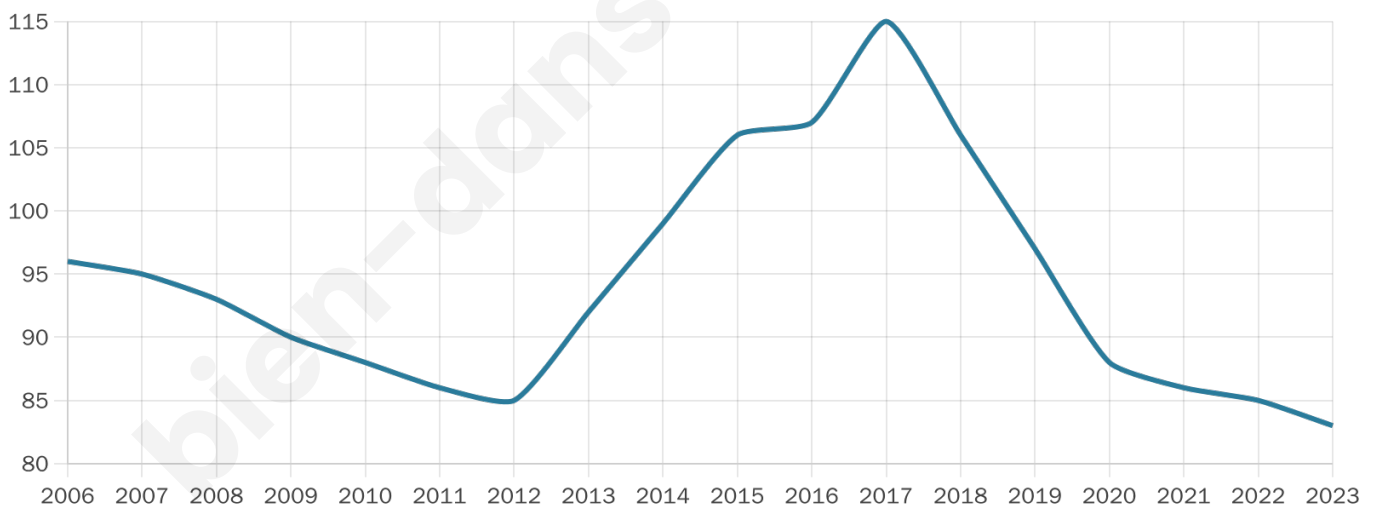

44 ans

Pop active

49.4%

Taux chômage

18%

Pop densité

21 h/km²

Revenu moyen

NC

Evolution du nombre d'habitants

Sources : Institut national de la statistique et des études économiques (insee) selon Les dernières parutions officielles de 2024 portant sur les années 2020, 2021 et 2022.