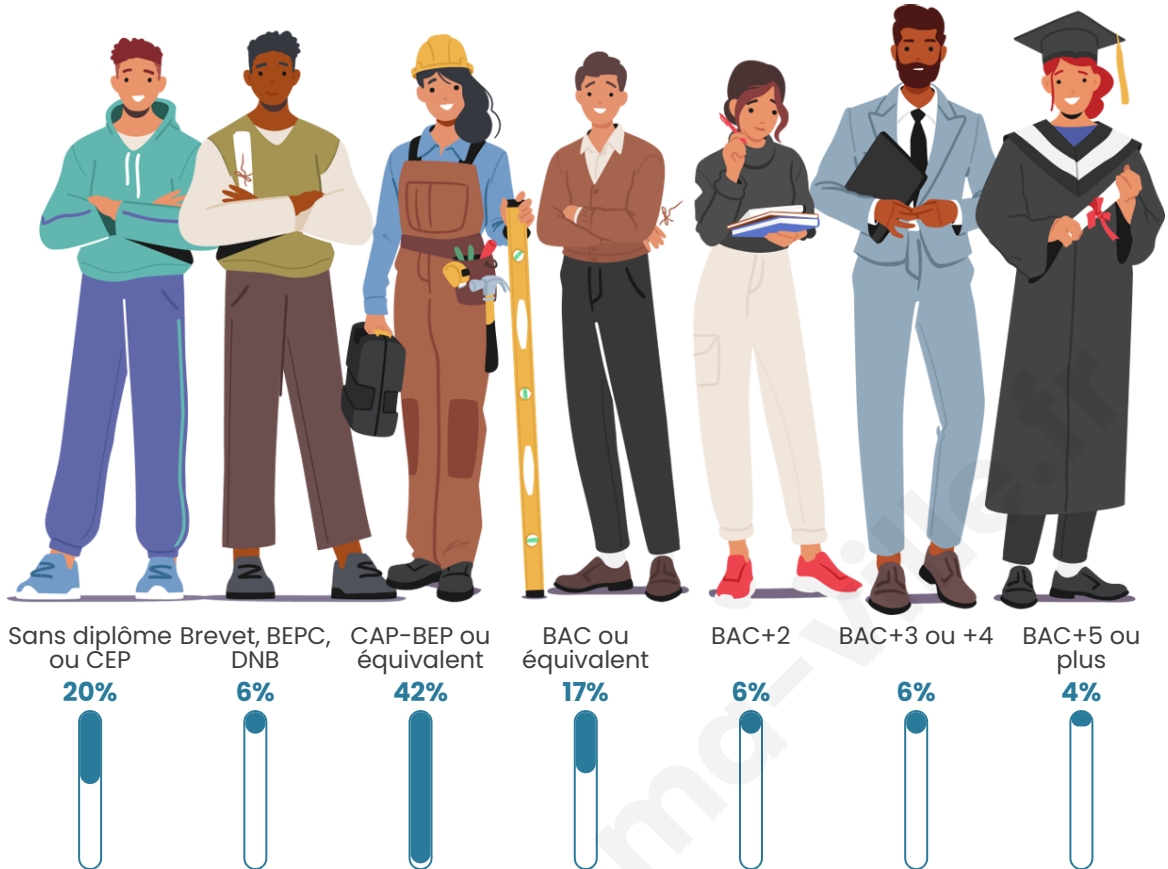

44 ans

Pop active

49.4%

Taux chômage

18%

Pop densité

21 h/km²

Revenu moyen

Tranche d'âge

Activité professionnelle

Niveau de diplôme

Composition des ménages

Profils électoraux

Premier tour

	Emmanuel MACRON	42.65 %
	Marine LE PEN	19.12 %
	Jean-Luc MÉLENCHON	17.65 %
	Éric ZEMMOUR	5.88 %
	Valérie PÉCRESE	5.88 %
	Fabien ROUSSEL	2.94 %
	Jean LASSALLE	2.94 %
	Yannick JADOT	2.94 %
	Nathalie ARTHAUD	0.00 %
	Anne HIDALGO	0.00 %
	Philippe POUTOU	0.00 %
	Nicolas DUPONT- AIGNAN	0.00 %