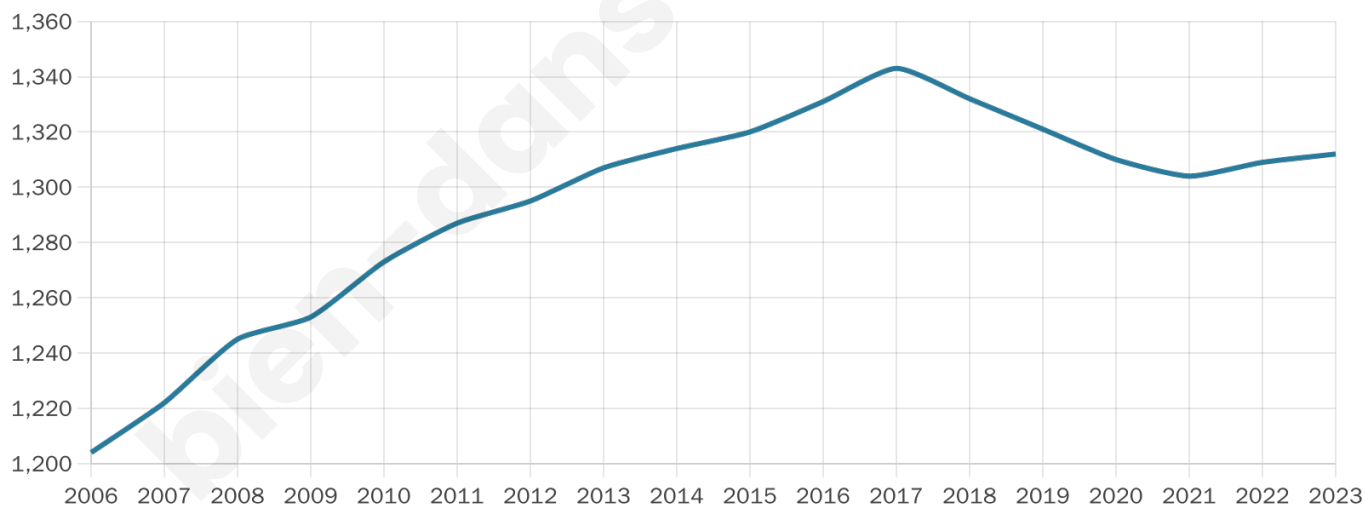

Version web

Ville de Seulline

Présenté par

BIEN dans
ma **VILLE** 

Sommaire

Situation géographique	3
Statistiques sur la population	4
Evolution du nombre d'habitants	4
Tranche d'âge	5
0-14 ans	5
15-29 ans	5
30-44 ans	5
45-59 ans	5
60-74 ans	5
75-89 ans	5
90 ans et +	5
Activité professionnelle	5
Agriculteurs	5
Artisans, Commerçants	5
Cadres et sup.	5
Professions intermédiaires	5
Employé	5
Ouvrier	5
Retraité	5
Autres	5
Niveau de diplôme	6
Sans diplôme ou CEP	6
Brevet, BEPC, DNB	6
CAP-BEP ou équivalent	6
BAC ou équivalent	6
BAC+2	6
BAC+3 ou +4	6
BAC+5 ou plus	6
Composition des ménages	6
Couple sans enfant	6
Couple avec enfant(s)	6
Famille monoparentale	6
Colocation / Autre	6
Personnes seules	6
Profils électoraux	7
Premier tour	7
Sécurité	8
Evolution du nombre d'infractions	8
Pour comparer	9
Services à la population	10
Commerce	10
Éducation	10
Villes autour de Seulline	12

1 312

Age moyen

39 ans

Pop active

50.5%

Taux chômage

6.4%

Pop densité

42 h/km²

Revenu moyen

23 810 €/an

Evolution du nombre d'habitants

Sources : Institut national de la statistique et des études économiques (insee) selon Les dernières parutions officielles de 2024 portant sur les années 2020, 2021 et 2022.