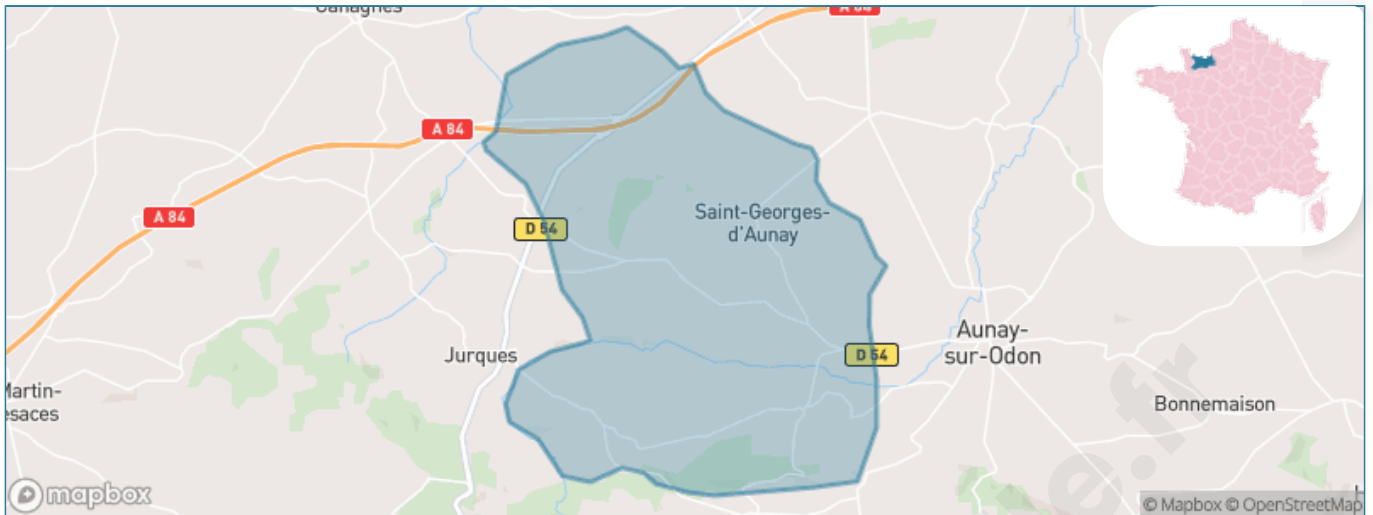

Version web

Ville de Seulline

Présenté par

BIEN dans
ma **VILLE** 

Sommaire

Situation géographique	3
Statistiques sur la population	4
Evolution du nombre d'habitants	4
Tranche d'âge	5
0-14 ans	5
15-29 ans	5
30-44 ans	5
45-59 ans	5
60-74 ans	5
75-89 ans	5
90 ans et +	5
Activité professionnelle	5
Agriculteurs	5
Artisans, Commerçants	5
Cadres et sup.	5
Professions intermédiaires	5
Employé	5
Ouvrier	5
Retraité	5
Autres	5
Niveau de diplôme	6
Sans diplôme ou CEP	6
Brevet, BEPC, DNB	6
CAP-BEP ou équivalent	6
BAC ou équivalent	6
BAC+2	6
BAC+3 ou +4	6
BAC+5 ou plus	6
Composition des ménages	6
Couple sans enfant	6
Couple avec enfant(s)	6
Famille monoparentale	6
Colocation / Autre	6
Personnes seules	6
Profils électoraux	7
Premier tour	7
Sécurité	8
Evolution du nombre d'infractions	8
Pour comparer	9
Services à la population	10
Commerce	10
Éducation	10
Villes autour de Seulline	12

Situation géographique

i Informations clés

- **Région** : Normandie
- **Département** : Calvados
- **Code postal** : 14260
- **Superficie** : 31 km²

RÉGION
NORMANDIE

Statistiques sur la population

Nombre d'habitants