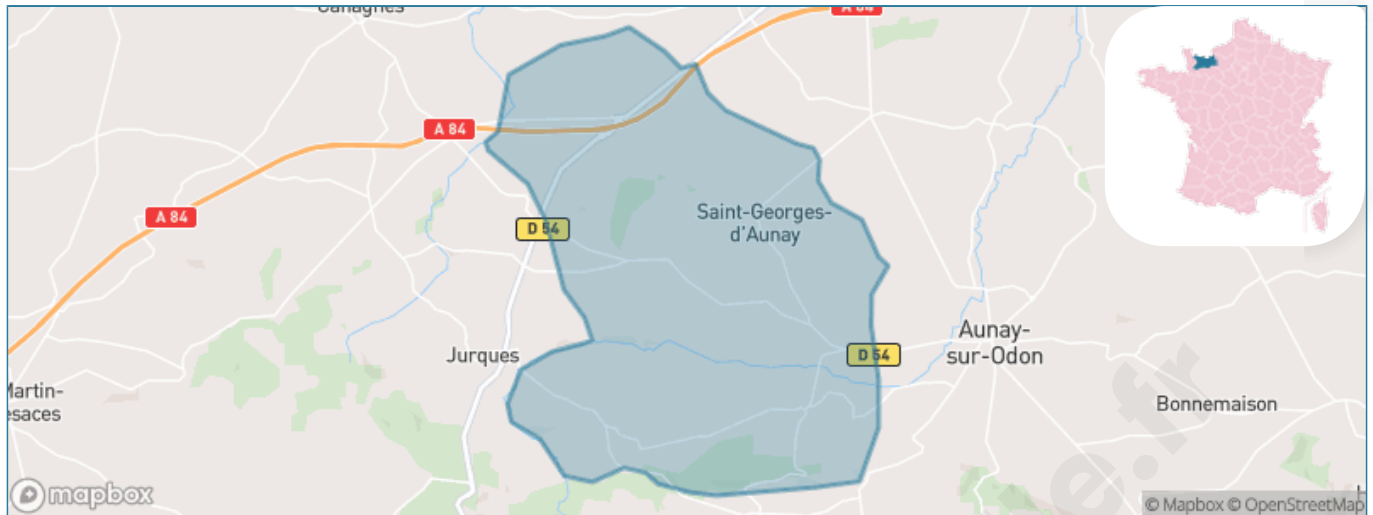

Version web

Ville de Seulline

Présenté par

BIEN dans
ma **VILLE** 

Sommaire

Situation géographique	3
Statistiques sur la population	4
Evolution du nombre d'habitants	4
Tranche d'âge	5
0-14 ans	5
15-29 ans	5
30-44 ans	5
45-59 ans	5
60-74 ans	5
75-89 ans	5
90 ans et +	5
Activité professionnelle	5
Agriculteurs	5
Artisans, Commerçants	5
Cadres et sup.	5
Professions intermédiaires	5
Employé	5
Ouvrier	5
Retraité	5
Autres	5
Niveau de diplôme	6
Sans diplôme ou CEP	6
Brevet, BEPC, DNB	6
CAP-BEP ou équivalent	6
BAC ou équivalent	6
BAC+2	6
BAC+3 ou +4	6
BAC+5 ou plus	6
Composition des ménages	6
Couple sans enfant	6
Couple avec enfant(s)	6
Famille monoparentale	6
Colocation / Autre	6
Personnes seules	6
Profils électoraux	7
Premier tour	7
Sécurité	8
Evolution du nombre d'infractions	8
Pour comparer	9
Services à la population	10
Commerce	10
Éducation	10
Villes autour de Seulline	12

Situation géographique

i Informations clés

- **Région** : Normandie
- **Département** : Calvados
- **Code postal** : 14260
- **Superficie** : 31 km²

RÉGION
NORMANDIE

Statistiques sur la population

Nombre d'habitants