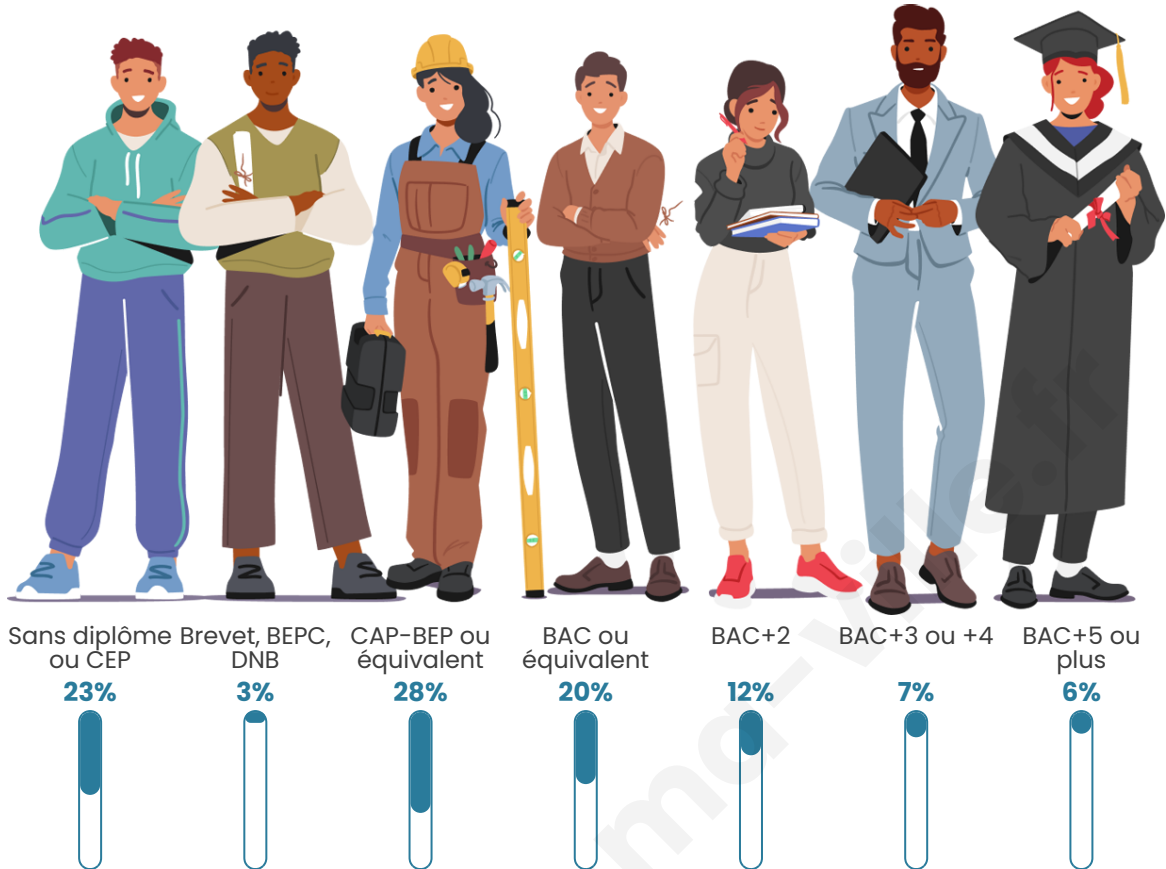

Tranche d'âge

Activité professionnelle

Niveau de diplôme

Composition des ménages

Profils électoraux

Premier tour

	Emmanuel MACRON	28.49 %
	Marine LE PEN	27.36 %
	Jean-Luc MÉLENCHON	17.77 %
	Jean LASSALLE	5.36 %
	Éric ZEMMOUR	5.08 %
	Valérie PÉCRESSÉ	4.94 %
	Yannick JADOT	3.10 %
	Anne HIDALGO	1.97 %
	Philippe POUTOU	1.97 %
	Nicolas DUPONT-AIGNAN	1.97 %
	Fabien ROUSSEL	1.13 %
	Nathalie ARTHAUD	0.85 %