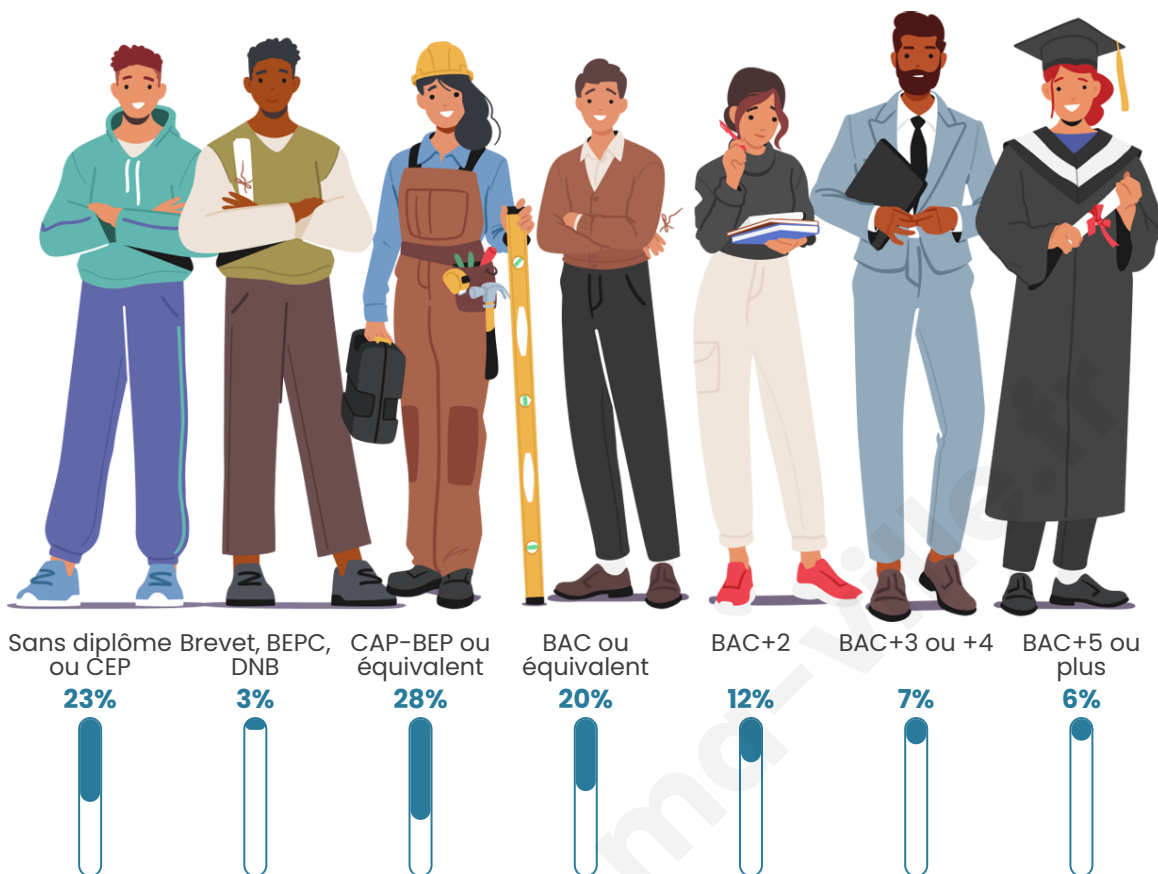

Tranche d'âge

Activité professionnelle

Niveau de diplôme

Composition des ménages

Profils électoraux

Premier tour

	Emmanuel MACRON	28.49 %
	Marine LE PEN	27.36 %
	Jean-Luc MÉLENCHON	17.77 %
	Jean LASSALLE	5.36 %
	Éric ZEMMOUR	5.08 %
	Valérie PÉCRESSÉ	4.94 %
	Yannick JADOT	3.10 %
	Anne HIDALGO	1.97 %
	Philippe POUTOU	1.97 %
	Nicolas DUPONT-AIGNAN	1.97 %
	Fabien ROUSSEL	1.13 %
	Nathalie ARTHAUD	0.85 %