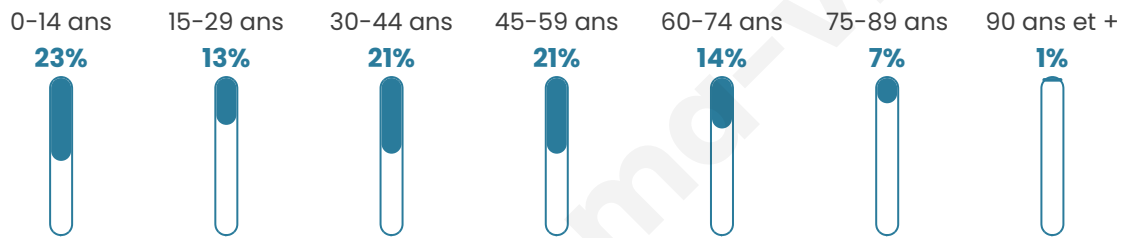

1 312

Age moyen

39 ans

Pop active

50.5%

Taux chômage

6.4%

Pop densité

42 h/km²

Revenu moyen

23 810 €/an

Evolution du nombre d'habitants

Sources : Institut national de la statistique et des études économiques (insee) selon Les dernières parutions officielles de 2024 portant sur les années 2020, 2021 et 2022.

Tranche d'âge

Activité professionnelle

Niveau de diplôme

Composition des ménages

Profils électoraux

Premier tour

	Emmanuel MACRON	28.49 %
	Marine LE PEN	27.36 %
	Jean-Luc MÉLENCHON	17.77 %
	Jean LASSALLE	5.36 %
	Éric ZEMMOUR	5.08 %
	Valérie PÉCRESSÉ	4.94 %
	Yannick JADOT	3.10 %
	Anne HIDALGO	1.97 %
	Philippe POUTOU	1.97 %
	Nicolas DUPONT-AIGNAN	1.97 %
	Fabien ROUSSEL	1.13 %
	Nathalie ARTHAUD	0.85 %