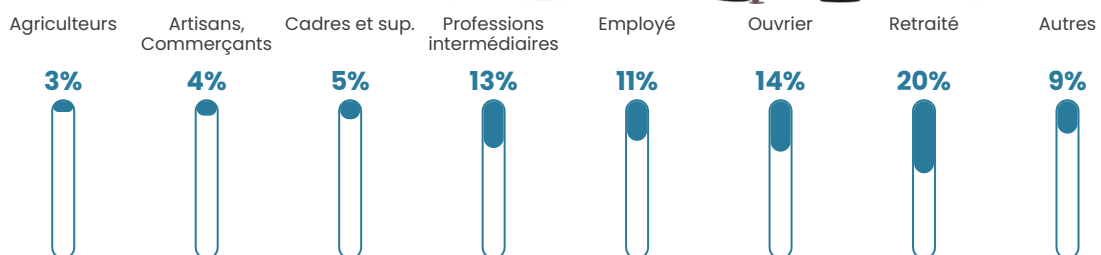

42 h/km²

Revenu moyen

23 810 €/an

Evolution du nombre d'habitants

Sources : Institut national de la statistique et des études économiques (insee) selon Les dernières parutions officielles de 2024 portant sur les années 2020, 2021 et 2022.

Tranche d'âge

Activité professionnelle

Niveau de diplôme

Composition des ménages

Profils électoraux

Premier tour

	Emmanuel MACRON	28.49 %
	Marine LE PEN	27.36 %
	Jean-Luc MÉLENCHON	17.77 %
	Jean LASSALLE	5.36 %
	Éric ZEMMOUR	5.08 %
	Valérie PÉCRESSÉ	4.94 %
	Yannick JADOT	3.10 %
	Anne HIDALGO	1.97 %
	Philippe POUTOU	1.97 %
	Nicolas DUPONT-AIGNAN	1.97 %
	Fabien ROUSSEL	1.13 %
	Nathalie ARTHAUD	0.85 %