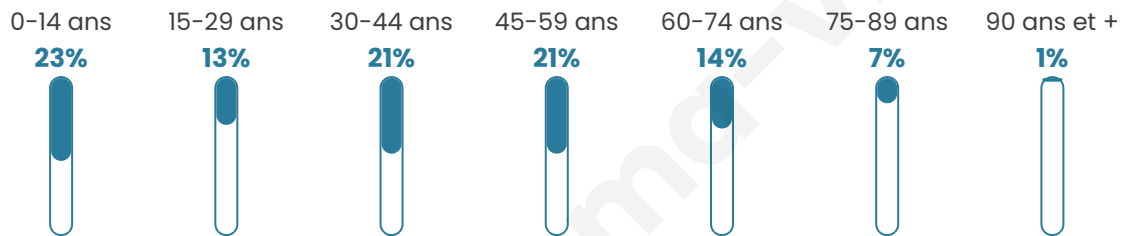

1 312

Age moyen

39 ans

Pop active

50.5%

Taux chômage

6.4%

Pop densité

42 h/km²

Revenu moyen

23 810 €/an

Evolution du nombre d'habitants

Sources : Institut national de la statistique et des études économiques (insee) selon Les dernières parutions officielles de 2024 portant sur les années 2020, 2021 et 2022.

Tranche d'âge

Activité professionnelle

Niveau de diplôme

Composition des ménages

Profils électoraux

Premier tour

	Emmanuel MACRON	28.49 %
	Marine LE PEN	27.36 %
	Jean-Luc MÉLENCHON	17.77 %
	Jean LASSALLE	5.36 %
	Éric ZEMMOUR	5.08 %
	Valérie PÉCRESSÉ	4.94 %
	Yannick JADOT	3.10 %
	Anne HIDALGO	1.97 %
	Philippe POUTOU	1.97 %
	Nicolas DUPONT-AIGNAN	1.97 %
	Fabien ROUSSEL	1.13 %
	Nathalie ARTHAUD	0.85 %