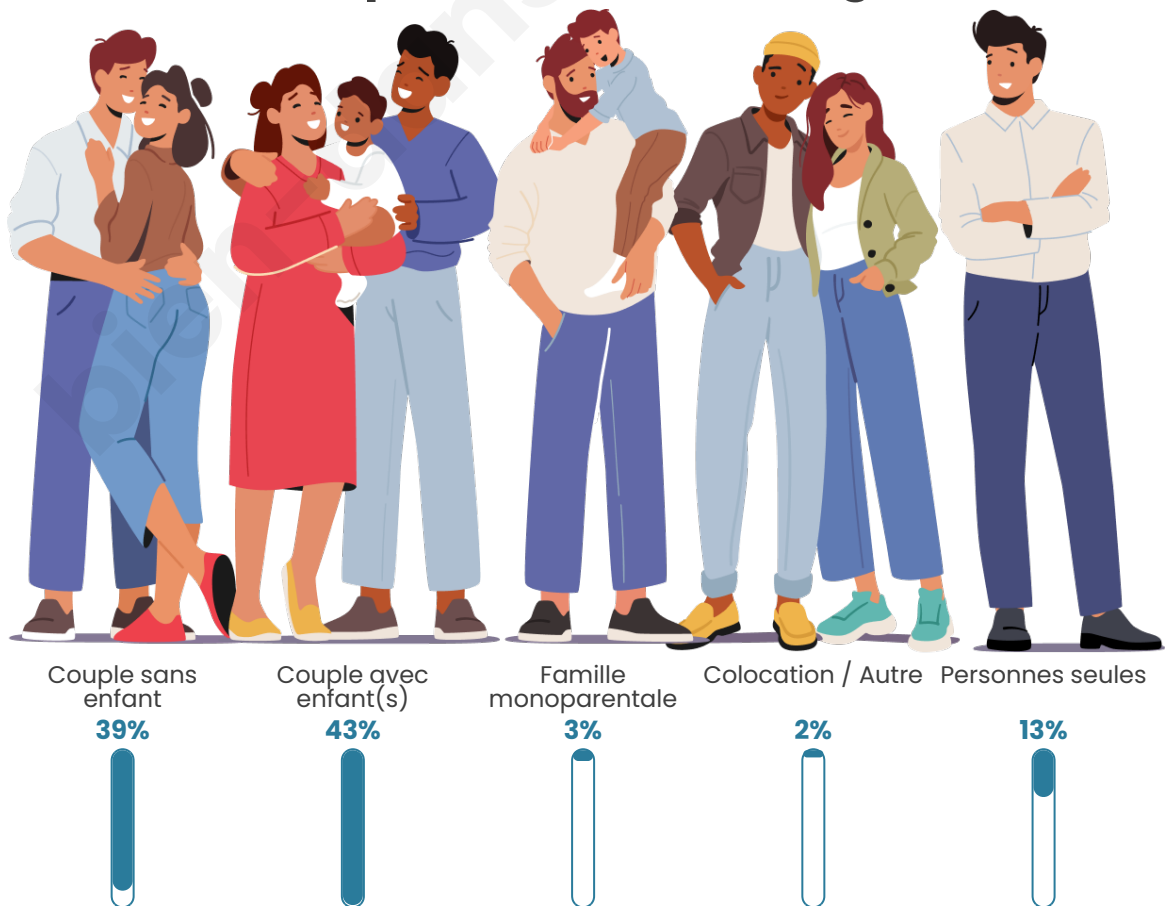

Tranche d'âge

Activité professionnelle

Niveau de diplôme

Composition des ménages

Profils électoraux

Premier tour

	Emmanuel MACRON	28.49 %
	Marine LE PEN	27.36 %
	Jean-Luc MÉLENCHON	17.77 %
	Jean LASSALLE	5.36 %
	Éric ZEMMOUR	5.08 %
	Valérie PÉCRESSÉ	4.94 %
	Yannick JADOT	3.10 %
	Anne HIDALGO	1.97 %
	Philippe POUTOU	1.97 %
	Nicolas DUPONT-AIGNAN	1.97 %
	Fabien ROUSSEL	1.13 %
	Nathalie ARTHAUD	0.85 %