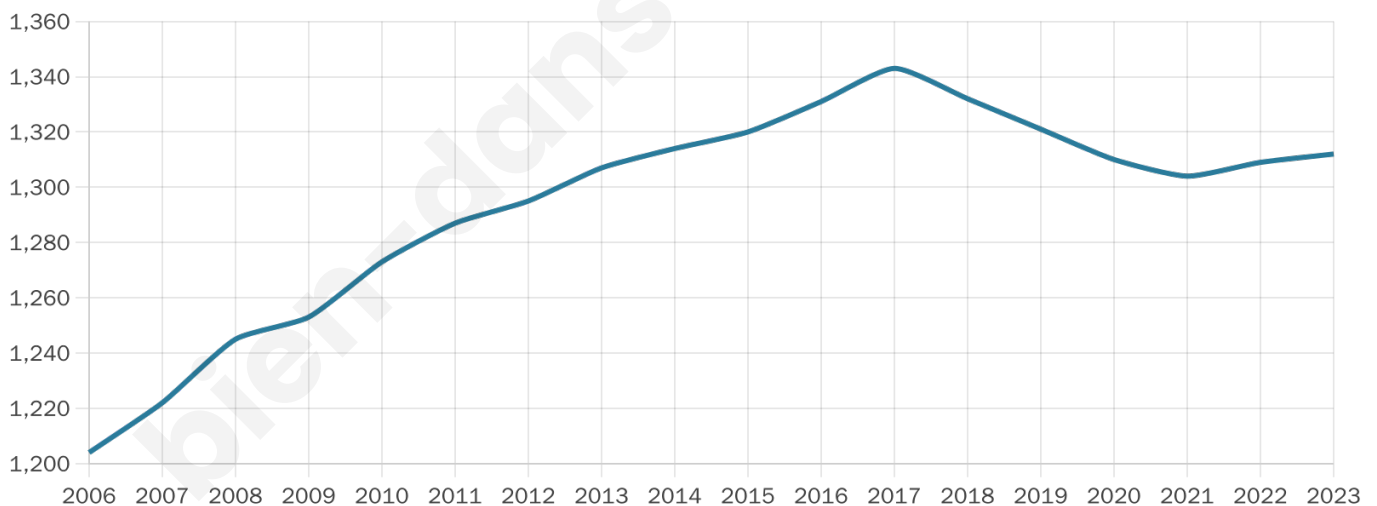

Version web

Ville de Seulline

Présenté par

BIEN dans
ma **VILLE** 

Sommaire

Situation géographique	3
Statistiques sur la population	4
Evolution du nombre d'habitants	4
Tranche d'âge	5
0-14 ans	5
15-29 ans	5
30-44 ans	5
45-59 ans	5
60-74 ans	5
75-89 ans	5
90 ans et +	5
Activité professionnelle	5
Agriculteurs	5
Artisans, Commerçants	5
Cadres et sup.	5
Professions intermédiaires	5
Employé	5
Ouvrier	5
Retraité	5
Autres	5
Niveau de diplôme	6
Sans diplôme ou CEP	6
Brevet, BEPC, DNB	6
CAP-BEP ou équivalent	6
BAC ou équivalent	6
BAC+2	6
BAC+3 ou +4	6
BAC+5 ou plus	6
Composition des ménages	6
Couple sans enfant	6
Couple avec enfant(s)	6
Famille monoparentale	6
Colocation / Autre	6
Personnes seules	6
Profils électoraux	7
Premier tour	7
Sécurité	8
Evolution du nombre d'infractions	8
Pour comparer	9
Services à la population	10
Commerce	10
Éducation	10
Villes autour de Seulline	12

1 312

Age moyen

39 ans

Pop active

50.5%

Taux chômage

6.4%

Pop densité

42 h/km²

Revenu moyen

23 810 €/an

Evolution du nombre d'habitants

Sources : Institut national de la statistique et des études économiques (insee) selon Les dernières parutions officielles de 2024 portant sur les années 2020, 2021 et 2022.