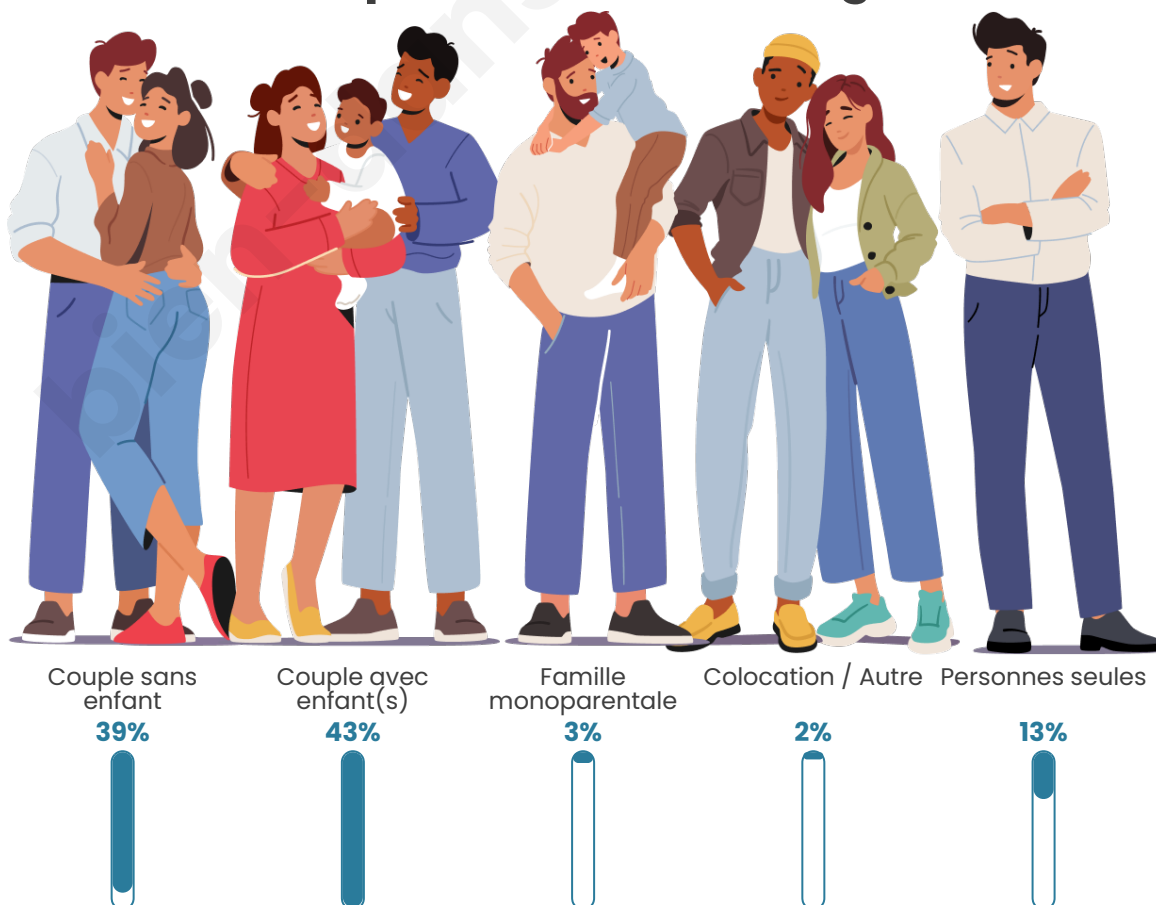

Tranche d'âge

Activité professionnelle

Niveau de diplôme

Composition des ménages

Profils électoraux

Premier tour

	Emmanuel MACRON	28.49 %
	Marine LE PEN	27.36 %
	Jean-Luc MÉLENCHON	17.77 %
	Jean LASSALLE	5.36 %
	Éric ZEMMOUR	5.08 %
	Valérie PÉCRESSÉ	4.94 %
	Yannick JADOT	3.10 %
	Anne HIDALGO	1.97 %
	Philippe POUTOU	1.97 %
	Nicolas DUPONT-AIGNAN	1.97 %
	Fabien ROUSSEL	1.13 %
	Nathalie ARTHAUD	0.85 %