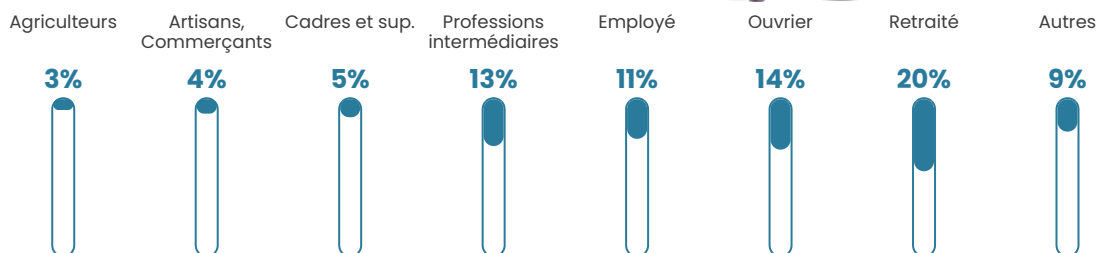

42 h/km²

Revenu moyen

23 810 €/an

Evolution du nombre d'habitants

Sources : Institut national de la statistique et des études économiques (insee) selon Les dernières parutions officielles de 2024 portant sur les années 2020, 2021 et 2022.

Tranche d'âge

Activité professionnelle

Niveau de diplôme

Composition des ménages

Profils électoraux

Premier tour

	Emmanuel MACRON	28.49 %
	Marine LE PEN	27.36 %
	Jean-Luc MÉLENCHON	17.77 %
	Jean LASSALLE	5.36 %
	Éric ZEMMOUR	5.08 %
	Valérie PÉCRESSÉ	4.94 %
	Yannick JADOT	3.10 %
	Anne HIDALGO	1.97 %
	Philippe POUTOU	1.97 %
	Nicolas DUPONT-AIGNAN	1.97 %
	Fabien ROUSSEL	1.13 %
	Nathalie ARTHAUD	0.85 %