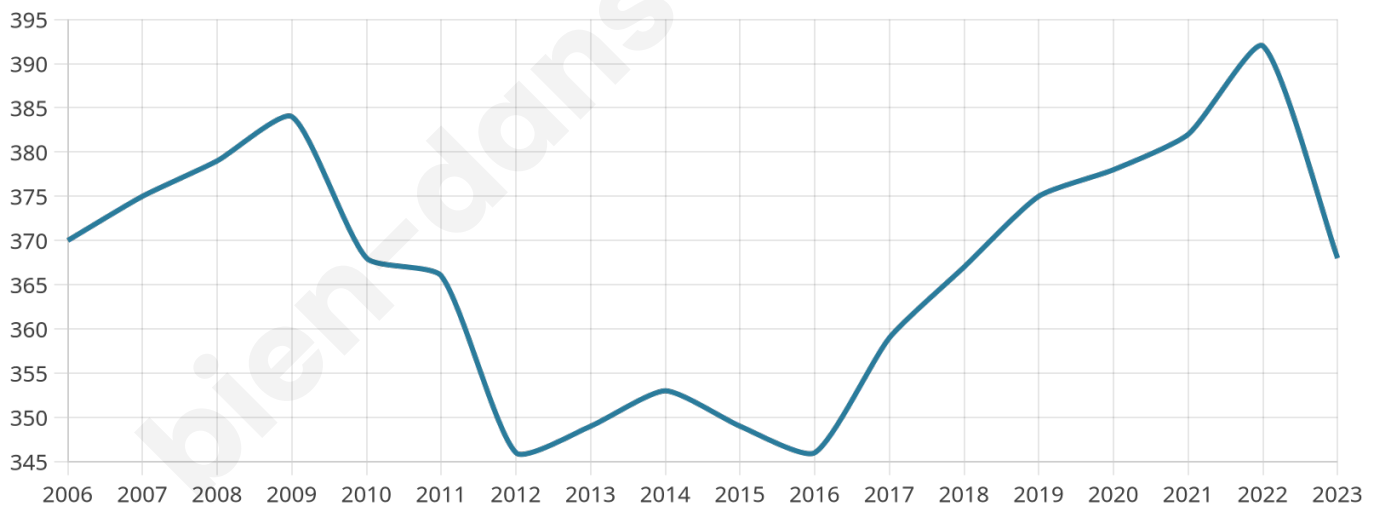

# Statistiques sur la population

Nombre d'habitants

**368**

Age moyen

**45 ans**

Pop active

**44%**

Taux chômage

**12.9%**

Pop densité

**25 h/km<sup>2</sup>**

Revenu moyen

**22 490 €/an**

## Evolution du nombre d'habitants

Sources : Institut national de la statistique et des études économiques (insee) selon Les dernières parutions officielles de 2024 portant sur les années 2020, 2021 et 2022.