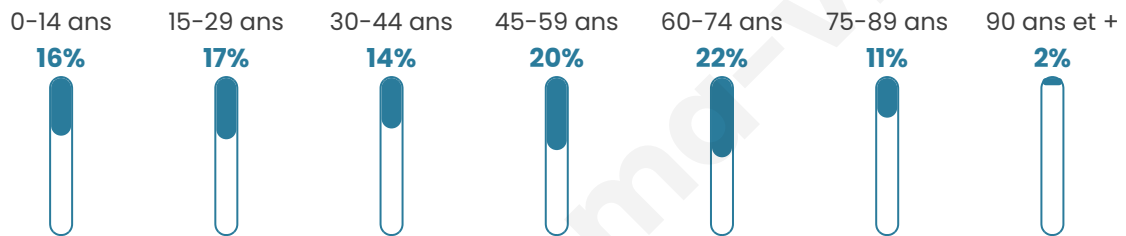

# Statistiques sur la population

Nombre d'habitants

**368**

Age moyen

**45 ans**

Pop active

**44%**

Taux chômage

**12.9%**

Pop densité

**25 h/km<sup>2</sup>**

Revenu moyen

**22 490 €/an**

## Evolution du nombre d'habitants

Sources : Institut national de la statistique et des études économiques (insee) selon Les dernières parutions officielles de 2024 portant sur les années 2020, 2021 et 2022.

## Tranche d'âge