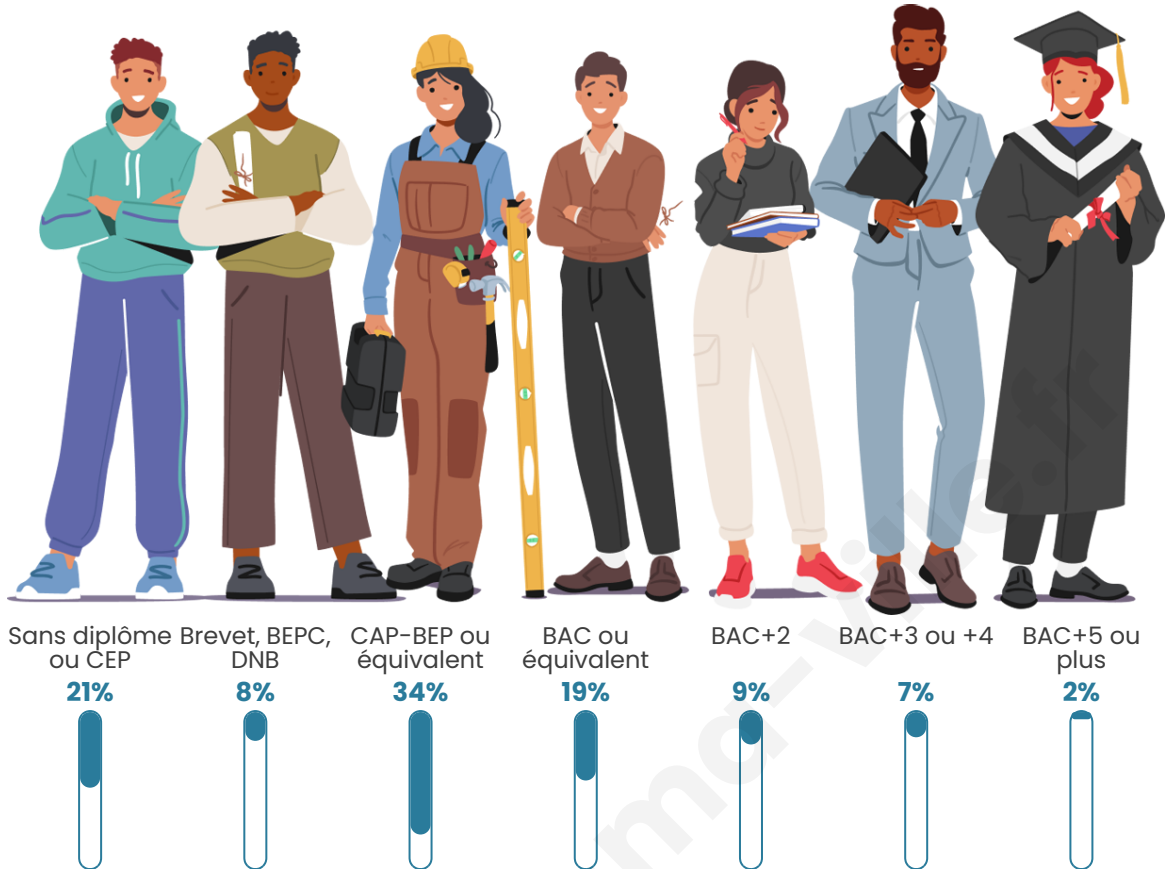

479

Age moyen

43 ans

Pop active

49.5%

Taux chômage

3.4%

Pop densité

Tranche d'âge

Activité professionnelle

Niveau de diplôme

Composition des ménages

Profils électoraux

Premier tour

	Marine LE PEN	28.47 %
	Emmanuel MACRON	26.44 %
	Jean-Luc MÉLENCHON	13.90 %
	Jean LASSALLE	6.10 %
	Yannick JADOT	5.42 %
	Fabien ROUSSEL	4.75 %
	Éric ZEMMOUR	4.41 %
	Valérie PÉCRESSE	4.07 %
	Nicolas DUPONT-AIGNAN	2.37 %
	Nathalie ARTHAUD	1.69 %
	Anne HIDALGO	1.69 %
	Philippe POUTOU	0.68 %