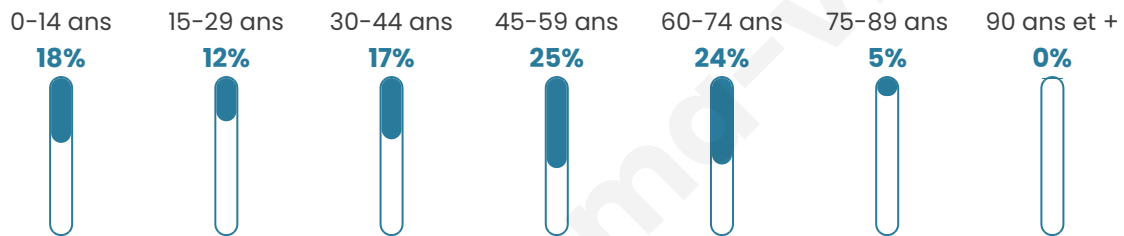

479

Age moyen

43 ans

Pop active

49.5%

Taux chômage

3.4%

Pop densité

53 h/km²

Revenu moyen

22 670 €/an

Evolution du nombre d'habitants

Sources : Institut national de la statistique et des études économiques (insee) selon Les dernières parutions officielles de 2024 portant sur les années 2020, 2021 et 2022.

Tranche d'âge

Activité professionnelle

Niveau de diplôme

Composition des ménages

Profils électoraux

Premier tour

	Marine LE PEN	28.47 %
	Emmanuel MACRON	26.44 %
	Jean-Luc MÉLENCHON	13.90 %
	Jean LASSALLE	6.10 %
	Yannick JADOT	5.42 %
	Fabien ROUSSEL	4.75 %
	Éric ZEMMOUR	4.41 %
	Valérie PÉCRESSE	4.07 %
	Nicolas DUPONT-AIGNAN	2.37 %
	Nathalie ARTHAUD	1.69 %
	Anne HIDALGO	1.69 %
	Philippe POUTOU	0.68 %