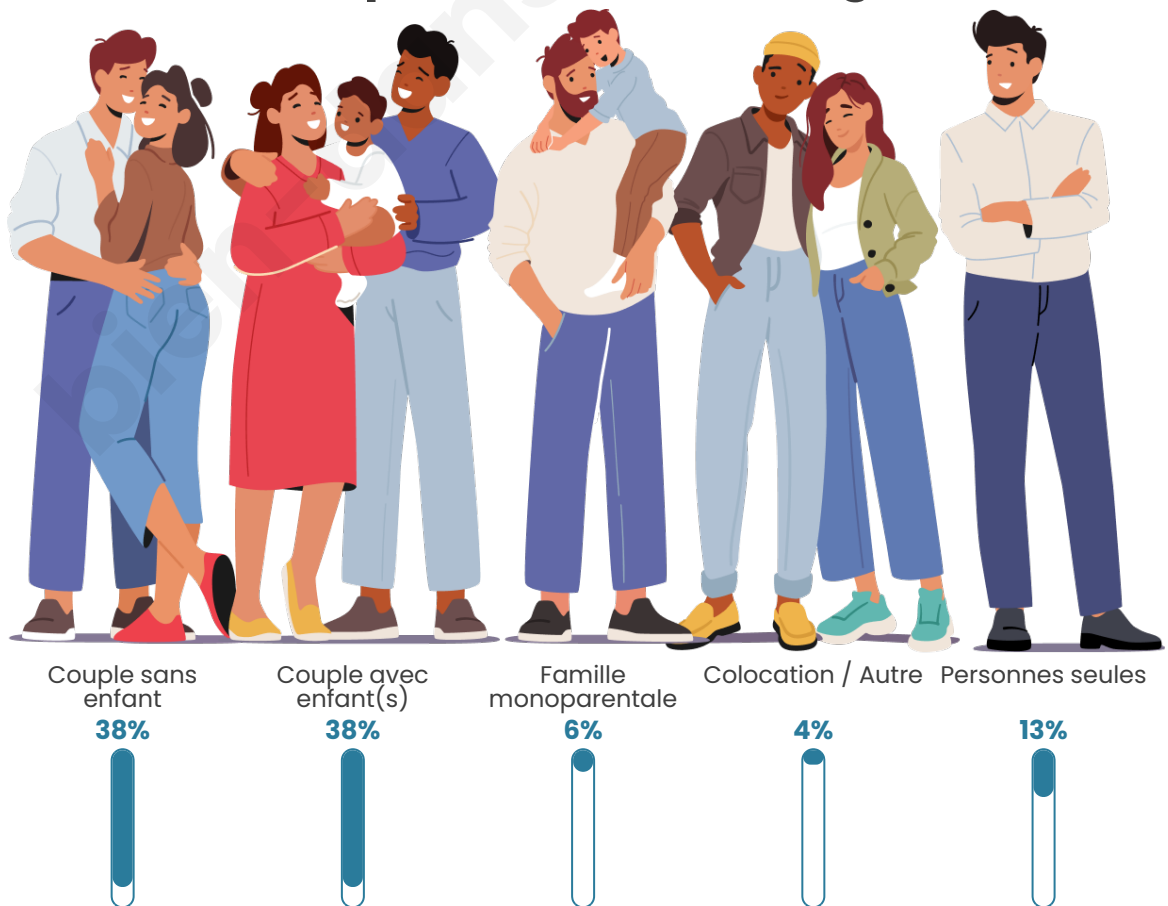

Tranche d'âge

Activité professionnelle

Niveau de diplôme

Composition des ménages

Profils électoraux

Premier tour

	Marine LE PEN	28.47 %
	Emmanuel MACRON	26.44 %
	Jean-Luc MÉLENCHON	13.90 %
	Jean LASSALLE	6.10 %
	Yannick JADOT	5.42 %
	Fabien ROUSSEL	4.75 %
	Éric ZEMMOUR	4.41 %
	Valérie PÉCRESSE	4.07 %
	Nicolas DUPONT-AIGNAN	2.37 %
	Nathalie ARTHAUD	1.69 %
	Anne HIDALGO	1.69 %
	Philippe POUTOU	0.68 %