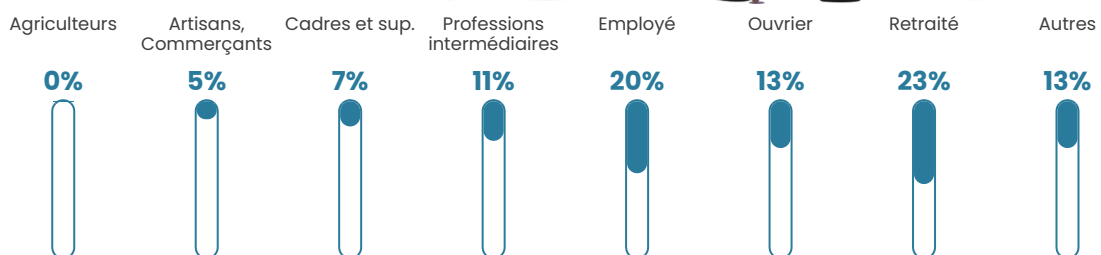

53 h/km²

Revenu moyen

22 670 €/an

Evolution du nombre d'habitants

Sources : Institut national de la statistique et des études économiques (insee) selon Les dernières parutions officielles de 2024 portant sur les années 2020, 2021 et 2022.

Tranche d'âge

Activité professionnelle

Niveau de diplôme

Composition des ménages

Profils électoraux

Premier tour

	Marine LE PEN	28.47 %
	Emmanuel MACRON	26.44 %
	Jean-Luc MÉLENCHON	13.90 %
	Jean LASSALLE	6.10 %
	Yannick JADOT	5.42 %
	Fabien ROUSSEL	4.75 %
	Éric ZEMMOUR	4.41 %
	Valérie PÉCRESSE	4.07 %
	Nicolas DUPONT-AIGNAN	2.37 %
	Nathalie ARTHAUD	1.69 %
	Anne HIDALGO	1.69 %
	Philippe POUTOU	0.68 %