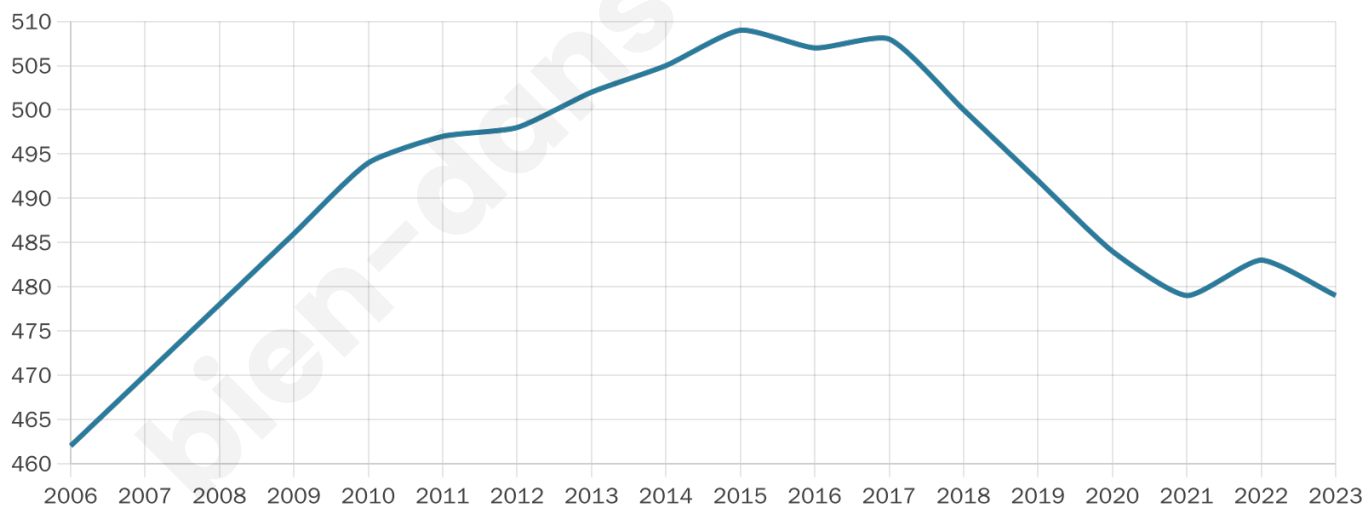

Version web

Ville de Seuillet

Présenté par

BIEN dans
ma **VILLE** 

Sommaire

Situation géographique	3
Statistiques sur la population	4
Evolution du nombre d'habitants	4
Tranche d'âge	5
0-14 ans	5
15-29 ans	5
30-44 ans	5
45-59 ans	5
60-74 ans	5
75-89 ans	5
90 ans et +	5
Activité professionnelle	5
Agriculteurs	5
Artisans, Commerçants	5
Cadres et sup.	5
Professions intermédiaires	5
Employé	5
Ouvrier	5
Retraité	5
Autres	5
Niveau de diplôme	6
Sans diplôme ou CEP	6
Brevet, BEPC, DNB	6
CAP-BEP ou équivalent	6
BAC ou équivalent	6
BAC+2	6
BAC+3 ou +4	6
BAC+5 ou plus	6
Composition des ménages	6
Couple sans enfant	6
Couple avec enfant(s)	6
Famille monoparentale	6
Colocation / Autre	6
Personnes seules	6
Profils électoraux	7
Premier tour	7
Sécurité	8
Evolution du nombre d'infractions	8
Pour comparer	9
Services à la population	10
Commerce	10
Éducation	10
Villes autour de Seuillet	12

479

Age moyen

43 ans

Pop active

49.5%

Taux chômage

3.4%

Pop densité

53 h/km²

Revenu moyen

22 670 €/an

Evolution du nombre d'habitants

Sources : Institut national de la statistique et des études économiques (insee) selon Les dernières parutions officielles de 2024 portant sur les années 2020, 2021 et 2022.