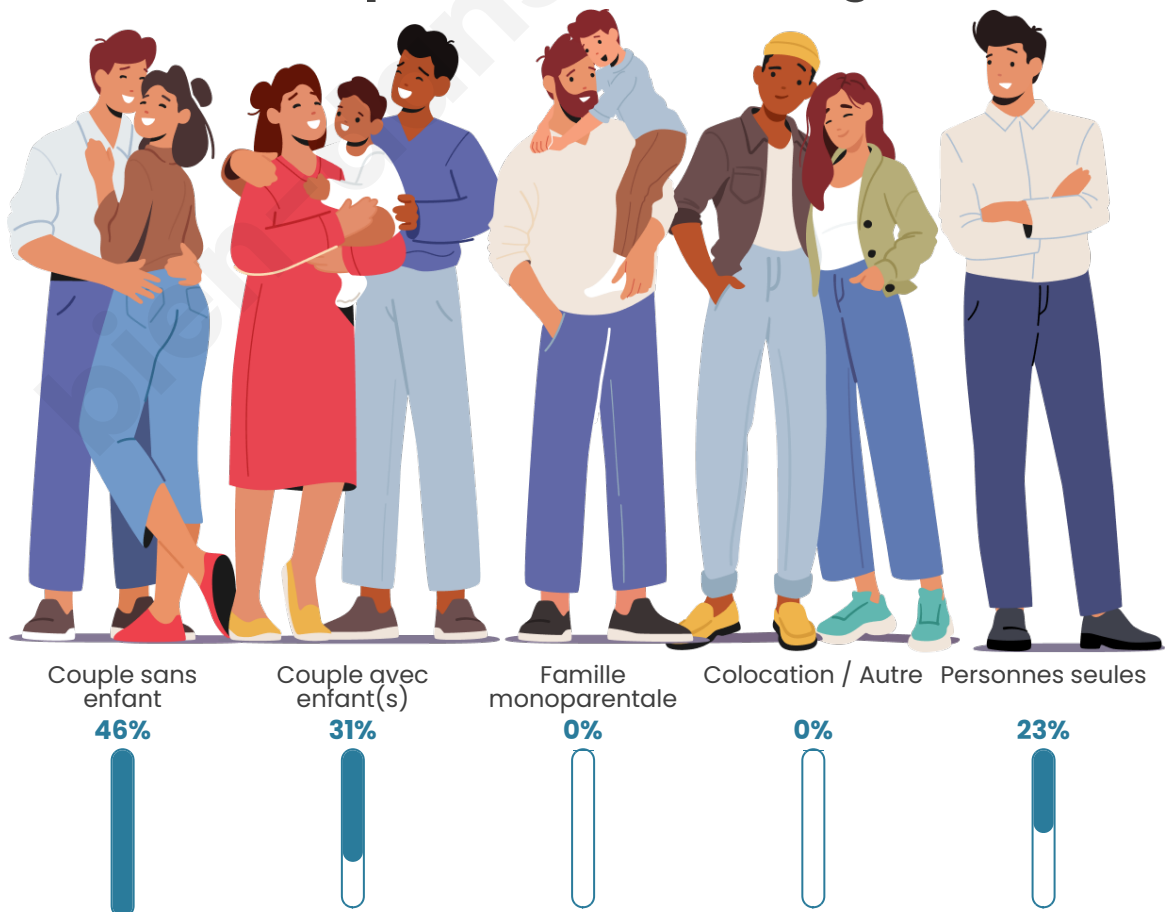

Tranche d'âge

Activité professionnelle

Niveau de diplôme

Composition des ménages

Profils électoraux

Premier tour

	Marine LE PEN	50.00 %
	Emmanuel MACRON	20.00 %
	Éric ZEMMOUR	10.00 %
	Jean-Luc MÉLENCHON	4.55 %
	Valérie PÉCRESE	4.55 %
	Nicolas DUPONT-AIGNAN	3.64 %
	Fabien ROUSSEL	1.82 %
	Jean LASSALLE	1.82 %
	Yannick JADOT	1.82 %
	Nathalie ARTHAUD	0.91 %
	Philippe POUTOU	0.91 %
	Anne HIDALGO	0.00 %