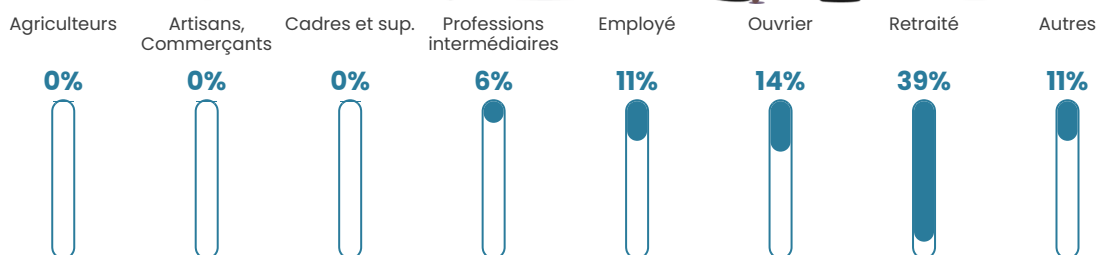

45 ans

Pop active

41.6%

Taux chômage

3.6%

Pop densité

17 h/km²

Revenu moyen

21 540 €/an

Evolution du nombre d'habitants

Sources : Institut national de la statistique et des études économiques (insee) selon Les dernières parutions officielles de 2024 portant sur les années 2020, 2021 et 2022.

Tranche d'âge

Activité professionnelle

Niveau de diplôme

Composition des ménages

Profils électoraux

Premier tour

	Marine LE PEN	50.00 %
	Emmanuel MACRON	20.00 %
	Éric ZEMMOUR	10.00 %
	Jean-Luc MÉLENCHON	4.55 %
	Valérie PÉCRESE	4.55 %
	Nicolas DUPONT-AIGNAN	3.64 %
	Fabien ROUSSEL	1.82 %
	Jean LASSALLE	1.82 %
	Yannick JADOT	1.82 %
	Nathalie ARTHAUD	0.91 %
	Philippe POUTOU	0.91 %
	Anne HIDALGO	0.00 %