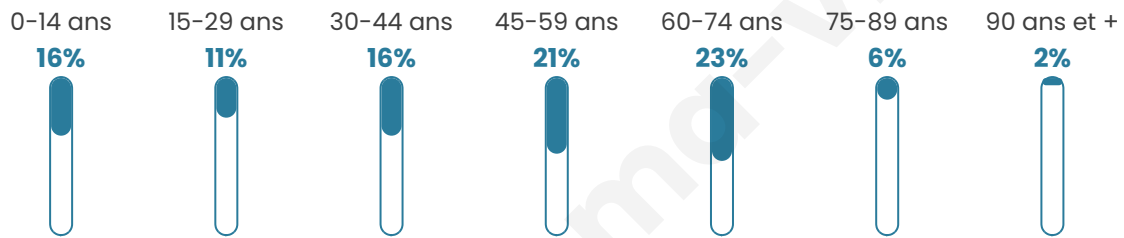

Version web

Ville de Seuil

Présenté par

BIEN dans
ma **VILLE** 

Sommaire

Situation géographique	3
Statistiques sur la population	4
Evolution du nombre d'habitants	4
Tranche d'âge	5
0-14 ans	5
15-29 ans	5
30-44 ans	5
45-59 ans	5
60-74 ans	5
75-89 ans	5
90 ans et +	5
Activité professionnelle	5
Agriculteurs	5
Artisans, Commerçants	5
Cadres et sup.	5
Professions intermédiaires	5
Employé	5
Ouvrier	5
Retraité	5
Autres	5
Niveau de diplôme	6
Sans diplôme ou CEP	6
Brevet, BEPC, DNB	6
CAP-BEP ou équivalent	6
BAC ou équivalent	6
BAC+2	6
BAC+3 ou +4	6
BAC+5 ou plus	6
Composition des ménages	6
Couple sans enfant	6
Couple avec enfant(s)	6
Famille monoparentale	6
Colocation / Autre	6
Personnes seules	6
Profils électoraux	7
Premier tour	7
Sécurité	8
Evolution du nombre d'infractions	8
Pour comparer	9
Services à la population	10
Commerce	10
Éducation	10
Villes autour de Seuil	11

Situation géographique

i Informations clés

- **Région** : Grand Est
- **Département** : Ardennes
- **Code postal** : 08300
- **Superficie** : 11 km²

Statistiques sur la population

Nombre d'habitants

185

Age moyen

45 ans

Pop active

41.6%

Taux chômage

3.6%

Pop densité

17 h/km²

Revenu moyen

Tranche d'âge

Activité professionnelle

Niveau de diplôme

Composition des ménages

Profils électoraux

Premier tour

	Marine LE PEN	50.00 %
	Emmanuel MACRON	20.00 %
	Éric ZEMMOUR	10.00 %
	Jean-Luc MÉLENCHON	4.55 %
	Valérie PÉCRESE	4.55 %
	Nicolas DUPONT-AIGNAN	3.64 %
	Fabien ROUSSEL	1.82 %
	Jean LASSALLE	1.82 %
	Yannick JADOT	1.82 %
	Nathalie ARTHAUD	0.91 %
	Philippe POUTOU	0.91 %
	Anne HIDALGO	0.00 %