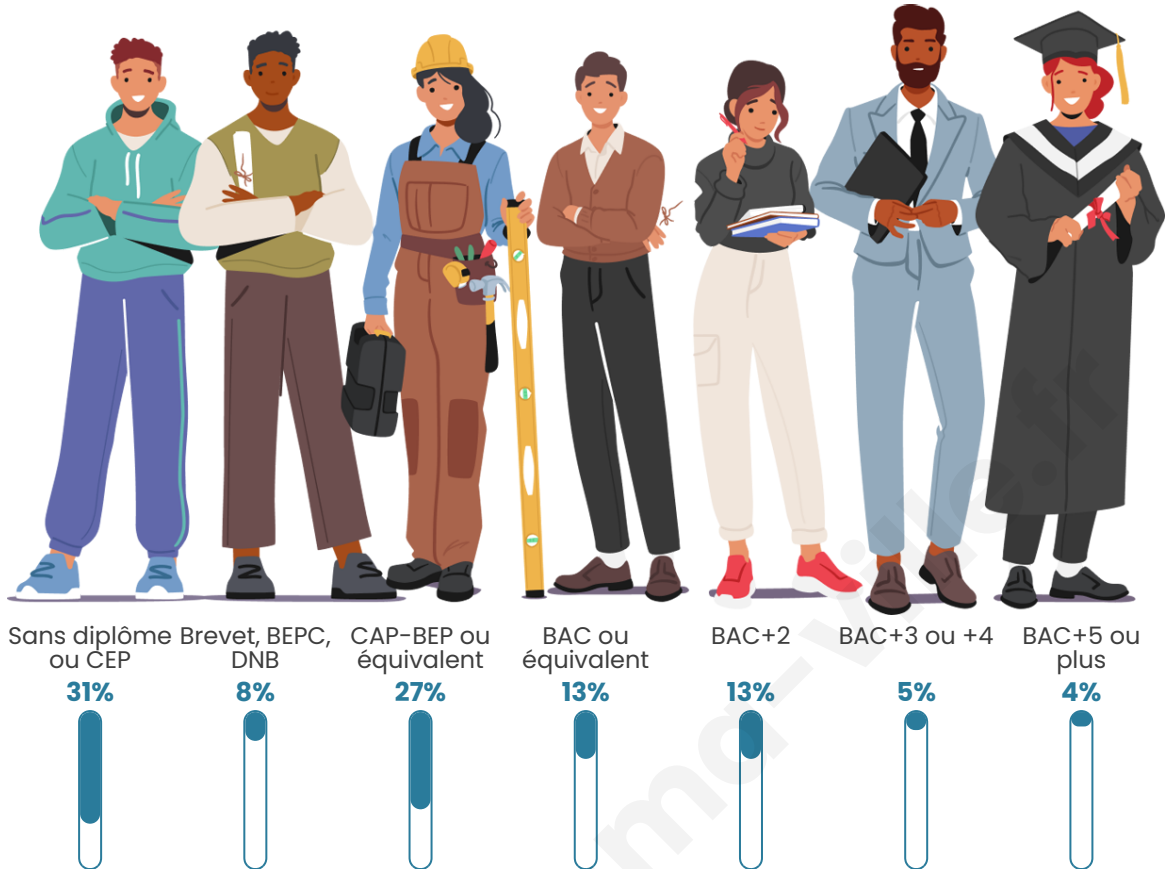

45 ans

Pop active

41.6%

Taux chômage

3.6%

Pop densité

17 h/km²

Revenu moyen

Tranche d'âge

Activité professionnelle

Niveau de diplôme

Composition des ménages

Profils électoraux

Premier tour

	Marine LE PEN	50.00 %
	Emmanuel MACRON	20.00 %
	Éric ZEMMOUR	10.00 %
	Jean-Luc MÉLENCHON	4.55 %
	Valérie PÉCRESE	4.55 %
	Nicolas DUPONT-AIGNAN	3.64 %
	Fabien ROUSSEL	1.82 %
	Jean LASSALLE	1.82 %
	Yannick JADOT	1.82 %
	Nathalie ARTHAUD	0.91 %
	Philippe POUTOU	0.91 %
	Anne HIDALGO	0.00 %