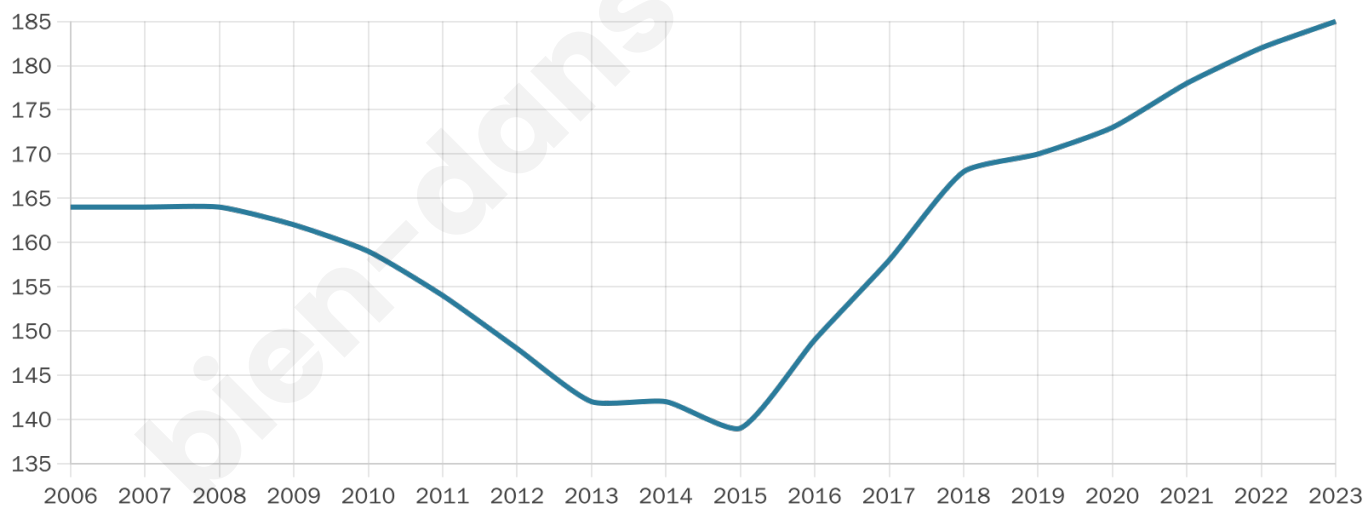

Version web

Ville de Seuil

Présenté par

BIEN dans
ma **VILLE** 

Sommaire

Situation géographique	3
Statistiques sur la population	4
Evolution du nombre d'habitants	4
Tranche d'âge	5
0-14 ans	5
15-29 ans	5
30-44 ans	5
45-59 ans	5
60-74 ans	5
75-89 ans	5
90 ans et +	5
Activité professionnelle	5
Agriculteurs	5
Artisans, Commerçants	5
Cadres et sup.	5
Professions intermédiaires	5
Employé	5
Ouvrier	5
Retraité	5
Autres	5
Niveau de diplôme	6
Sans diplôme ou CEP	6
Brevet, BEPC, DNB	6
CAP-BEP ou équivalent	6
BAC ou équivalent	6
BAC+2	6
BAC+3 ou +4	6
BAC+5 ou plus	6
Composition des ménages	6
Couple sans enfant	6
Couple avec enfant(s)	6
Famille monoparentale	6
Colocation / Autre	6
Personnes seules	6
Profils électoraux	7
Premier tour	7
Sécurité	8
Evolution du nombre d'infractions	8
Pour comparer	9
Services à la population	10
Commerce	10
Éducation	10
Villes autour de Seuil	11

45 ans

Pop active

41.6%

Taux chômage

3.6%

Pop densité

17 h/km²

Revenu moyen

21 540 €/an

Evolution du nombre d'habitants

Sources : Institut national de la statistique et des études économiques (insee) selon Les dernières parutions officielles de 2024 portant sur les années 2020, 2021 et 2022.