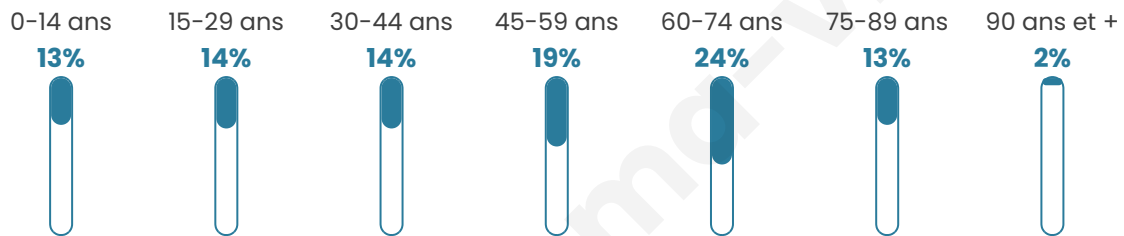

Version web

Ville de Sète

Présenté par

BIEN dans
ma **VILLE** 

Sommaire

Situation géographique	3
Statistiques sur la population	4
Evolution du nombre d'habitants	4
Tranche d'âge	5
0-14 ans	5
15-29 ans	5
30-44 ans	5
45-59 ans	5
60-74 ans	5
75-89 ans	5
90 ans et +	5
Activité professionnelle	5
Agriculteurs	5
Artisans, Commerçants	5
Cadres et sup.	5
Professions intermédiaires	5
Employé	5
Ouvrier	5
Retraité	5
Autres	5
Niveau de diplôme	6
Sans diplôme ou CEP	6
Brevet, BEPC, DNB	6
CAP-BEP ou équivalent	6
BAC ou équivalent	6
BAC+2	6
BAC+3 ou +4	6
BAC+5 ou plus	6
Composition des ménages	6
Couple sans enfant	6
Couple avec enfant(s)	6
Famille monoparentale	6
Colocation / Autre	6
Personnes seules	6
Profil électoraux	7
Premier tour	7
Sécurité	8
Evolution du nombre d'infractions	8
Pour comparer	9
Services à la population	10
Commerce	10
Éducation	10
Villes autour de Sète	11
Avis sur la ville de Sète	12
Moyenne par critère	12
Villes autour de Sète	12
Répartition des avis par note	12
Répartition des avis par note	12

48 ans

Pop active

35.5%

Taux chômage

12.7%

Pop densité

1 889 h/km²

Revenu moyen

19 960 €/an

Evolution du nombre d'habitants

Sources : Institut national de la statistique et des études économiques (insee) selon Les dernières parutions officielles de 2024 portant sur les années 2020, 2021 et 2022.

Tranche d'âge

Activité professionnelle

Niveau de diplôme

Composition des ménages

Profils électoraux

Premier tour

	Marine LE PEN	24.75 %
	Jean-Luc MÉLENCHON	24.73 %
	Emmanuel MACRON	22.50 %
	Éric ZEMMOUR	10.75 %
	Fabien ROUSSEL	3.61 %
	Valérie PÉCRESSE	3.61 %
	Yannick JADOT	3.54 %
	Jean LASSALLE	2.44 %
	Nicolas DUPONT-AIGNAN	1.49 %
	Anne HIDALGO	1.48 %
	Philippe POUTOU	0.70 %
	Nathalie ARTHAUD	0.39 %