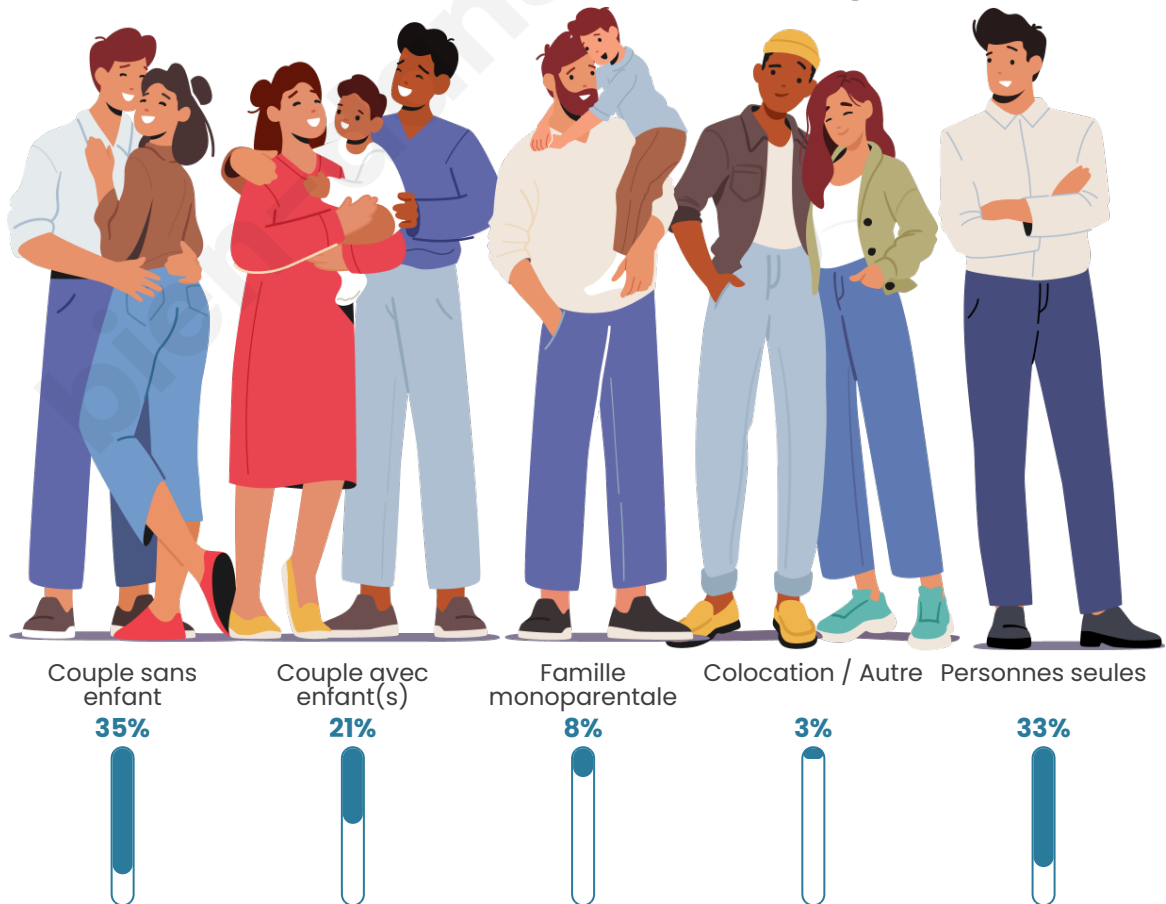

Tranche d'âge

Activité professionnelle

Niveau de diplôme

Composition des ménages

Profils électoraux

Premier tour

	Marine LE PEN	24.75 %
	Jean-Luc MÉLENCHON	24.73 %
	Emmanuel MACRON	22.50 %
	Éric ZEMMOUR	10.75 %
	Fabien ROUSSEL	3.61 %
	Valérie PÉCRESSE	3.61 %
	Yannick JADOT	3.54 %
	Jean LASSALLE	2.44 %
	Nicolas DUPONT-AIGNAN	1.49 %
	Anne HIDALGO	1.48 %
	Philippe POUTOU	0.70 %
	Nathalie ARTHAUD	0.39 %