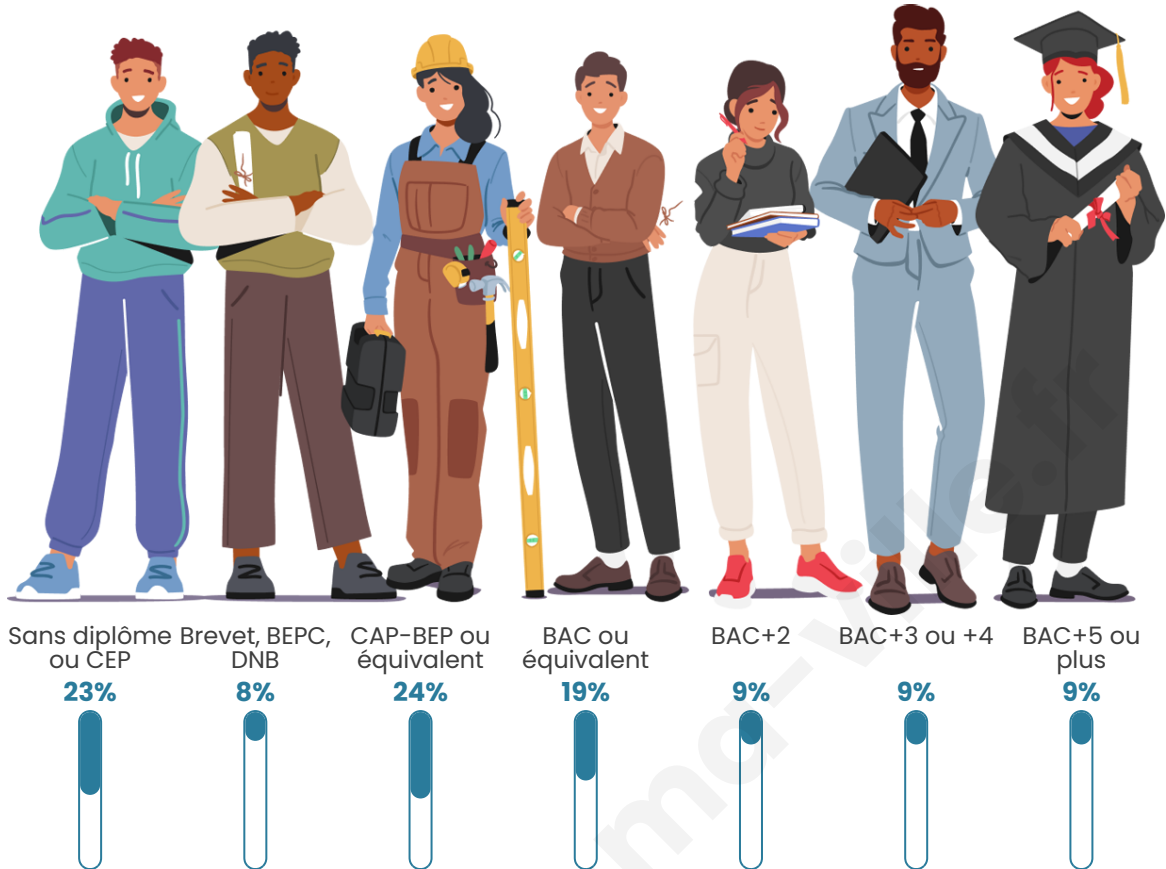

Tranche d'âge

Activité professionnelle

Niveau de diplôme

Composition des ménages

Profils électoraux

Premier tour

	Marine LE PEN	24.75 %
	Jean-Luc MÉLENCHON	24.73 %
	Emmanuel MACRON	22.50 %
	Éric ZEMMOUR	10.75 %
	Fabien ROUSSEL	3.61 %
	Valérie PÉCRESSE	3.61 %
	Yannick JADOT	3.54 %
	Jean LASSALLE	2.44 %
	Nicolas DUPONT-AIGNAN	1.49 %
	Anne HIDALGO	1.48 %
	Philippe POUTOU	0.70 %
	Nathalie ARTHAUD	0.39 %