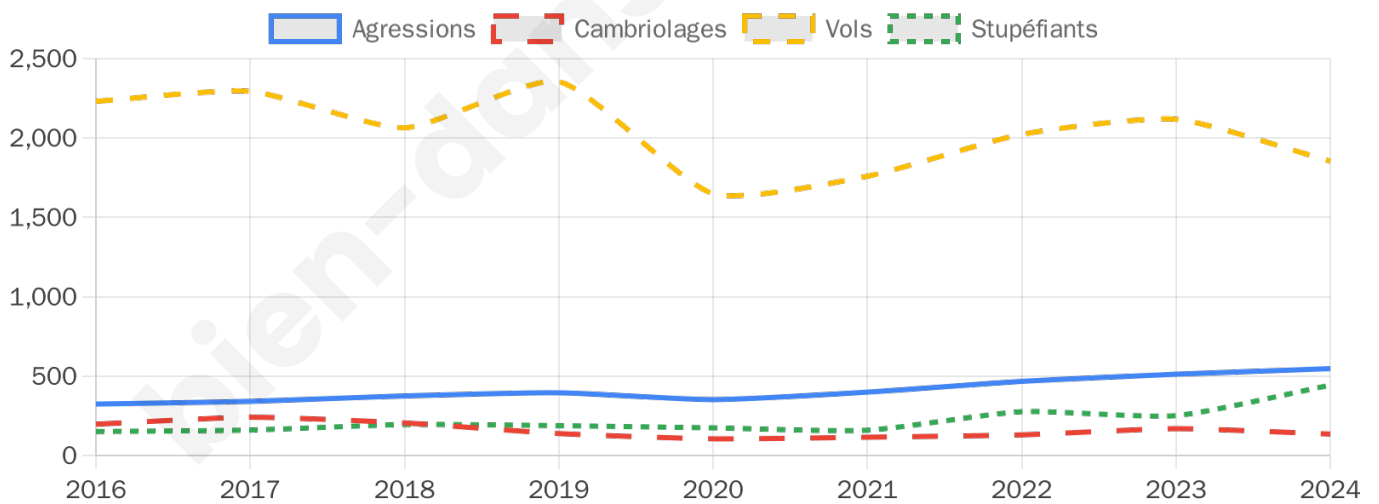

33 466 inscrits

Participation : 72.95%

Votes blancs : 1.04%

Votes nuls : 0.80%

Second tour

	Emmanuel MACRON	52,97 %
	Marine LE PEN	47,03 %

33 452 inscrits

Participation : 69.92%

Votes blancs : 6.25%

Votes nuls : 3.24%

Sécurité

Agressions physiques / sexuelles

547

Cambriolages

135

Vols / dégradations

1854

Stupéfiants

443

Evolution du nombre d'infractions

Pour comparer

(en proportion du nombre d'habitants)

Sources : Bases statistiques communale, départementale et régionale de la délinquance enregistrée par la police et la gendarmerie nationales selon les dernières parutions officielles de 2025 portant sur l'année 2024 ([data.gouv](https://data.gouv.fr)).