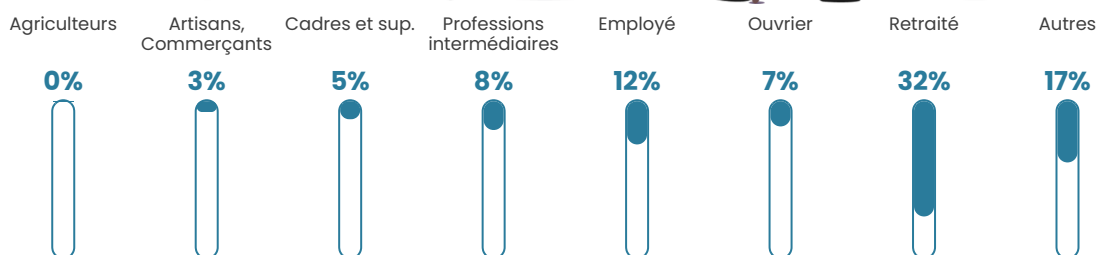

19 960 €/an

Evolution du nombre d'habitants

Sources : Institut national de la statistique et des études économiques (insee) selon Les dernières parutions officielles de 2024 portant sur les années 2020, 2021 et 2022.

Tranche d'âge

Activité professionnelle

Niveau de diplôme

Composition des ménages

Profils électoraux

Premier tour

	Marine LE PEN	24.75 %
	Jean-Luc MÉLENCHON	24.73 %
	Emmanuel MACRON	22.50 %
	Éric ZEMMOUR	10.75 %
	Fabien ROUSSEL	3.61 %
	Valérie PÉCRESSE	3.61 %
	Yannick JADOT	3.54 %
	Jean LASSALLE	2.44 %
	Nicolas DUPONT-AIGNAN	1.49 %
	Anne HIDALGO	1.48 %
	Philippe POUTOU	0.70 %
	Nathalie ARTHAUD	0.39 %