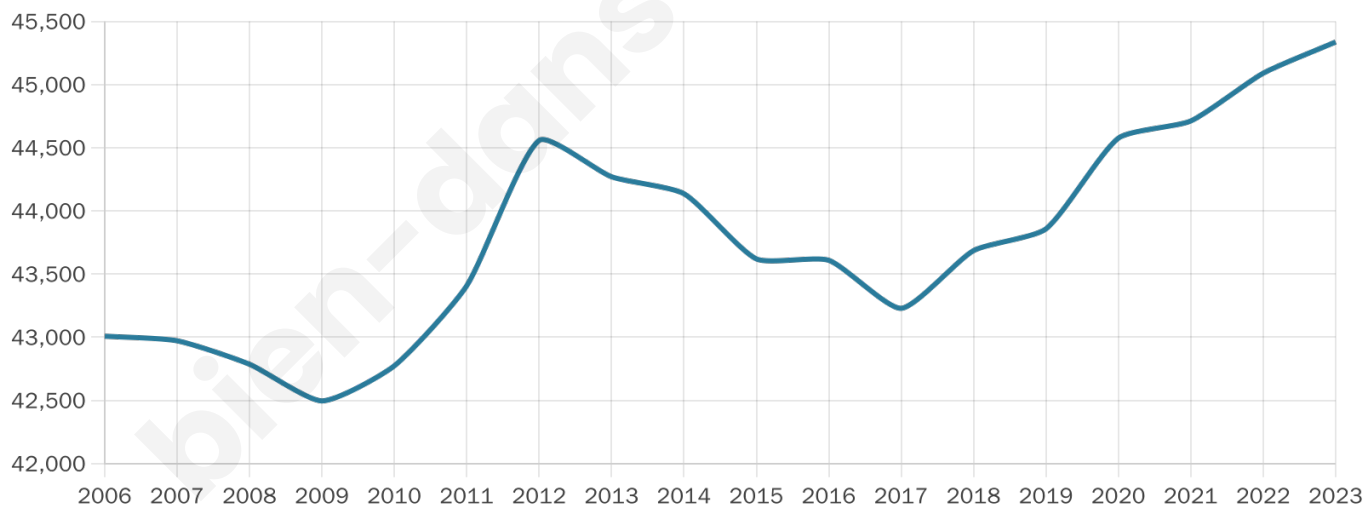

48 ans

Pop active

35.5%

Taux chômage

12.7%

Pop densité

1 889 h/km²

Revenu moyen

19 960 €/an

Evolution du nombre d'habitants

Sources : Institut national de la statistique et des études économiques (insee) selon Les dernières parutions officielles de 2024 portant sur les années 2020, 2021 et 2022.