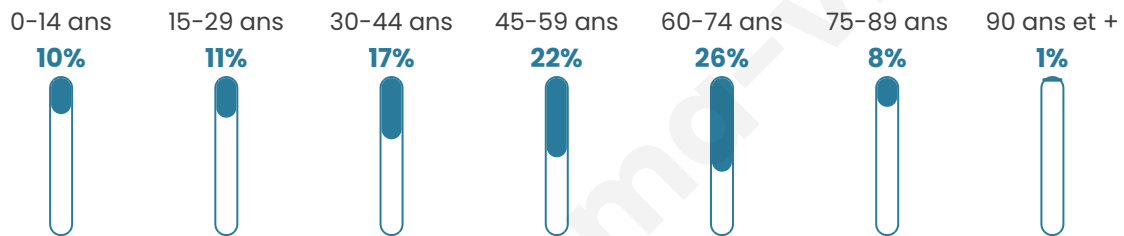

Statistiques sur la population

Nombre d'habitants

79

Age moyen

48 ans

Pop active

44.3%

Taux chômage

11.1%

Pop densité

20 h/km²

Revenu moyen

NC

Evolution du nombre d'habitants

Sources : Institut national de la statistique et des études économiques (insee) selon Les dernières parutions officielles de 2024 portant sur les années 2020, 2021 et 2022.

Tranche d'âge

Activité professionnelle

Niveau de diplôme

Composition des ménages

Profils électoraux

Premier tour

	Marine LE PEN	42.11 %
	Emmanuel MACRON	19.30 %
	Jean-Luc MÉLENCHON	14.04 %
	Éric ZEMMOUR	8.77 %
	Fabien ROUSSEL	5.26 %
	Jean LASSALLE	3.51 %
	Nathalie ARTHAUD	1.75 %
	Anne HIDALGO	1.75 %
	Yannick JADOT	1.75 %
	Valérie PÉCRESSE	1.75 %
	Philippe POUTOU	0.00 %
	Nicolas DUPONT-AIGNAN	0.00 %

89 inscrits

Participation : 64.04%

Votes blancs : 0.00%

Votes nuls : 0.00%

Second tour

	Emmanuel MACRON	28,85 %
	Marine LE PEN	71,15 %

89 inscrits

Participation : 62.92%