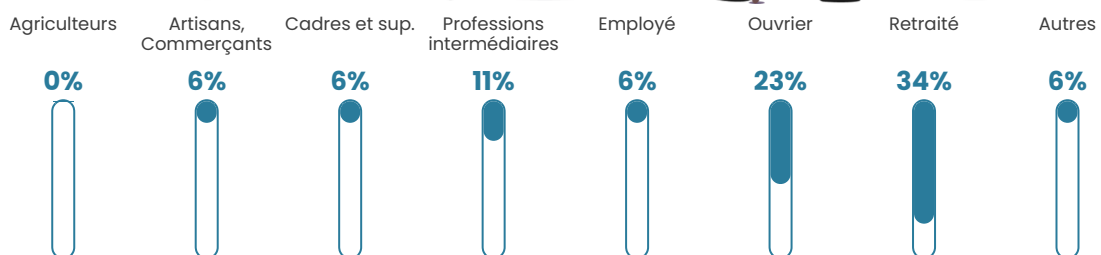

11.1%

Pop densité

20 h/km²

Revenu moyen

NC

Evolution du nombre d'habitants

Sources : Institut national de la statistique et des études économiques (insee) selon Les dernières parutions officielles de 2024 portant sur les années 2020, 2021 et 2022.

Tranche d'âge

Activité professionnelle

Niveau de diplôme

Composition des ménages

Profils électoraux

Premier tour

	Marine LE PEN	42.11 %
	Emmanuel MACRON	19.30 %
	Jean-Luc MÉLENCHON	14.04 %
	Éric ZEMMOUR	8.77 %
	Fabien ROUSSEL	5.26 %
	Jean LASSALLE	3.51 %
	Nathalie ARTHAUD	1.75 %
	Anne HIDALGO	1.75 %
	Yannick JADOT	1.75 %
	Valérie PÉCRESSE	1.75 %
	Philippe POUTOU	0.00 %
	Nicolas DUPONT-AIGNAN	0.00 %