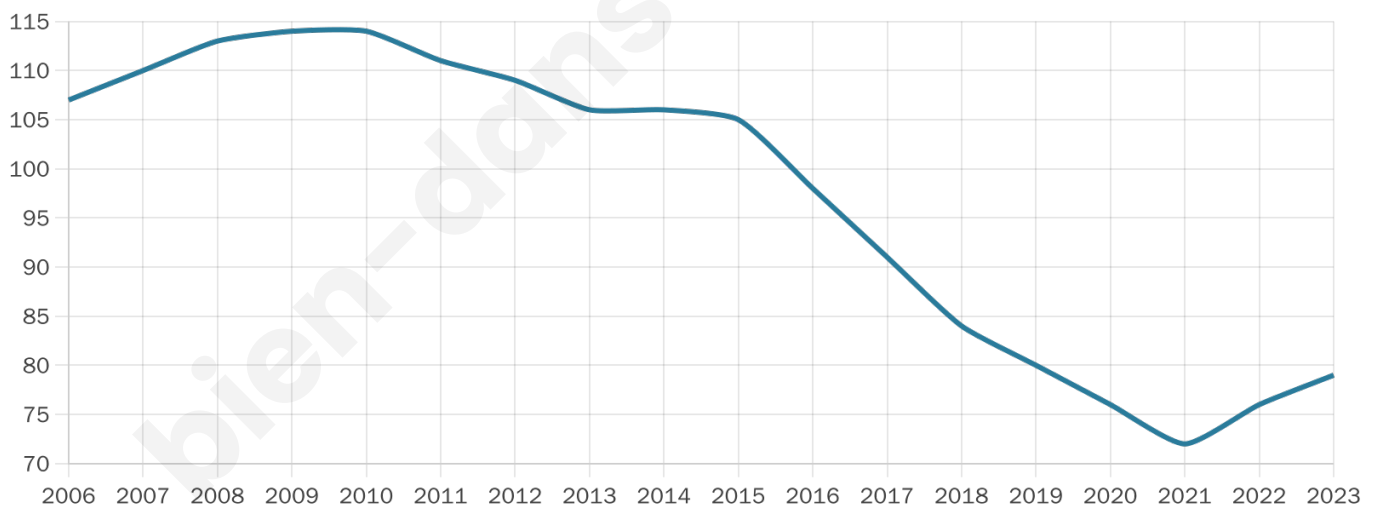

Statistiques sur la population

Nombre d'habitants

79

Age moyen

48 ans

Pop active

44.3%

Taux chômage

11.1%

Pop densité

20 h/km²

Revenu moyen

NC

Evolution du nombre d'habitants

Sources : Institut national de la statistique et des études économiques (insee) selon Les dernières parutions officielles de 2024 portant sur les années 2020, 2021 et 2022.

Tranche d'âge

Activité professionnelle

Niveau de diplôme

Composition des ménages

Profils électoraux

Premier tour

	Marine LE PEN	42.11 %
	Emmanuel MACRON	19.30 %
	Jean-Luc MÉLENCHON	14.04 %
	Éric ZEMMOUR	8.77 %
	Fabien ROUSSEL	5.26 %
	Jean LASSALLE	3.51 %
	Nathalie ARTHAUD	1.75 %
	Anne HIDALGO	1.75 %
	Yannick JADOT	1.75 %
	Valérie PÉCRESSE	1.75 %
	Philippe POUTOU	0.00 %
	Nicolas DUPONT-AIGNAN	0.00 %