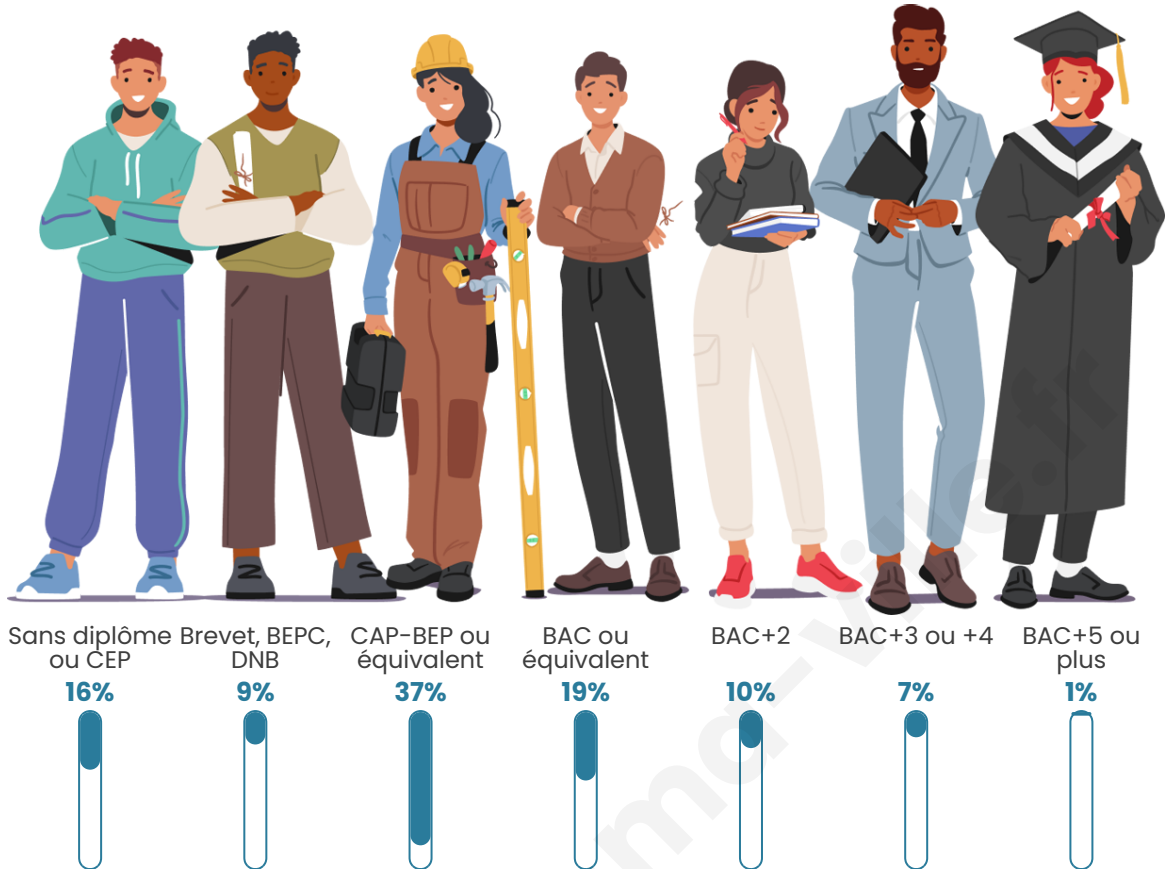

Statistiques sur la population

Nombre d'habitants

79

Age moyen

48 ans

Pop active

44.3%

Taux chômage

Tranche d'âge

Activité professionnelle

Niveau de diplôme

Composition des ménages

Profils électoraux

Premier tour

	Marine LE PEN	42.11 %
	Emmanuel MACRON	19.30 %
	Jean-Luc MÉLENCHON	14.04 %
	Éric ZEMMOUR	8.77 %
	Fabien ROUSSEL	5.26 %
	Jean LASSALLE	3.51 %
	Nathalie ARTHAUD	1.75 %
	Anne HIDALGO	1.75 %
	Yannick JADOT	1.75 %
	Valérie PÉCRESSE	1.75 %
	Philippe POUTOU	0.00 %
	Nicolas DUPONT-AIGNAN	0.00 %