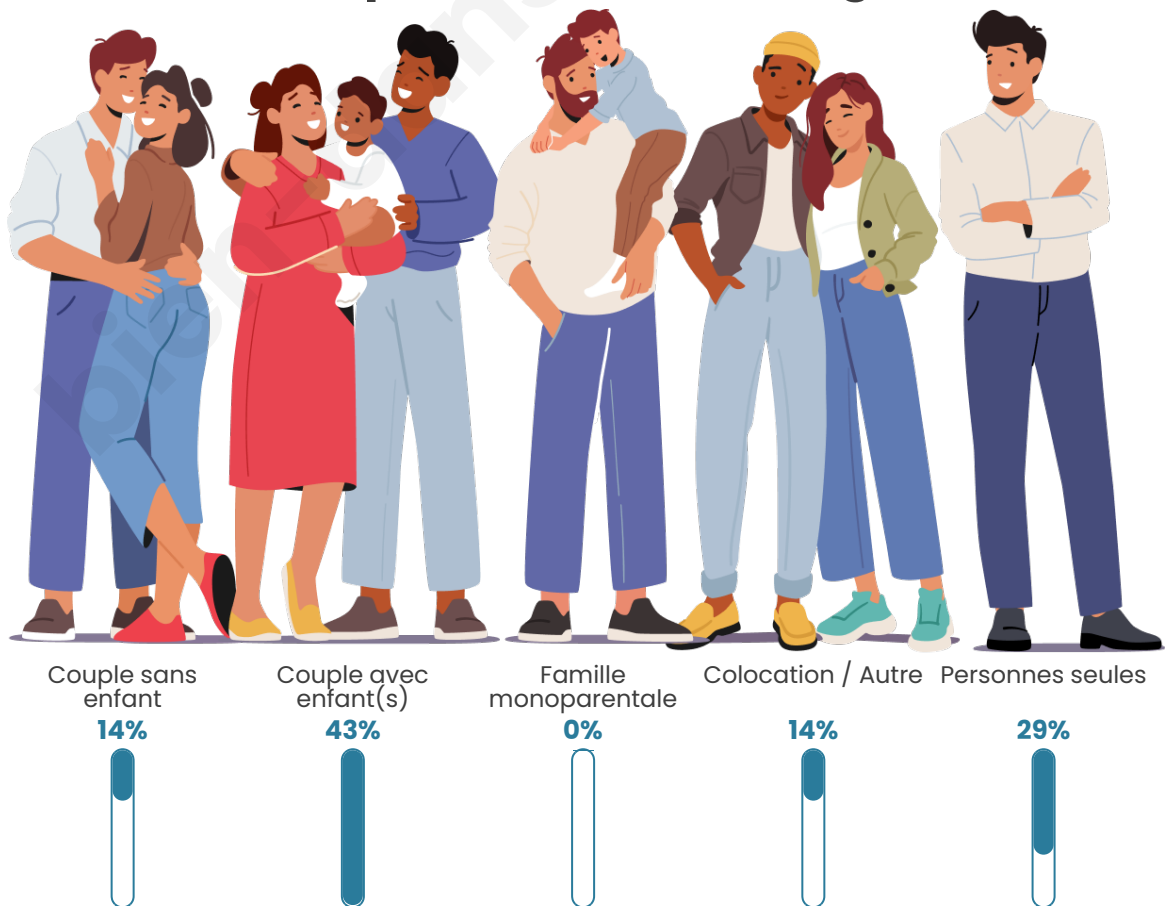

Tranche d'âge

Activité professionnelle

Niveau de diplôme

Composition des ménages

Profils électoraux

Premier tour

	Marine LE PEN	42.11 %
	Emmanuel MACRON	19.30 %
	Jean-Luc MÉLENCHON	14.04 %
	Éric ZEMMOUR	8.77 %
	Fabien ROUSSEL	5.26 %
	Jean LASSALLE	3.51 %
	Nathalie ARTHAUD	1.75 %
	Anne HIDALGO	1.75 %
	Yannick JADOT	1.75 %
	Valérie PÉCRESSE	1.75 %
	Philippe POUTOU	0.00 %
	Nicolas DUPONT-AIGNAN	0.00 %