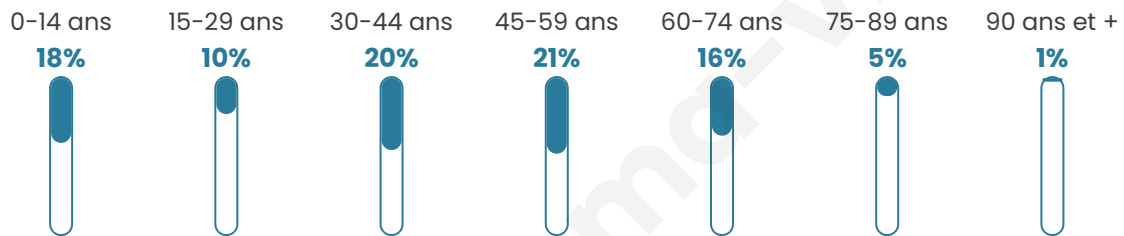

Nombre d'habitants

1 169

Age moyen

41 ans

Pop active

48.2%

Taux chômage

3.6%

Pop densité

90 h/km²

Revenu moyen

24 820 €/an

Evolution du nombre d'habitants

Sources : Institut national de la statistique et des études économiques (insee) selon Les dernières parutions officielles de 2024 portant sur les années 2020, 2021 et 2022.

Tranche d'âge

Activité professionnelle

Niveau de diplôme

Composition des ménages

Profils électoraux

Premier tour

	Emmanuel MACRON	34.60 %
	Jean-Luc MÉLENCHON	24.17 %
	Yannick JADOT	12.91 %
	Marine LE PEN	11.09 %
	Éric ZEMMOUR	4.47 %
	Jean LASSALLE	3.81 %
	Nicolas DUPONT- AIGNAN	2.65 %
	Valérie PÉCRESE	2.48 %
	Anne HIDALGO	2.32 %
	Fabien ROUSSEL	0.66 %
	Nathalie ARTHAUD	0.50 %
	Philippe POUTOU	0.33 %