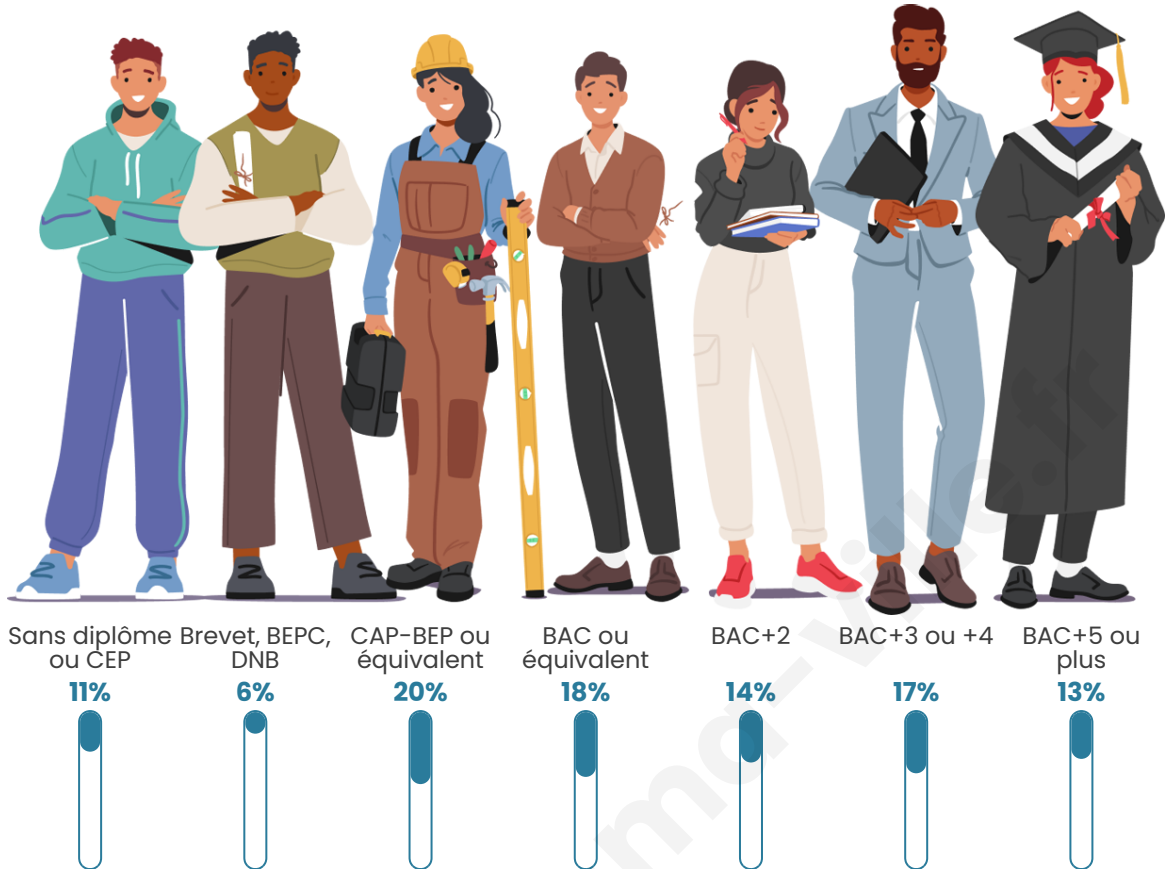

Nombre d'habitants

1 169

Age moyen

41 ans

Pop active

48.2%

Taux chômage

3.6%

Pop densité

90 h/km²

Revenu moyen

24 820 €/an

Evolution du nombre d'habitants

Sources : Institut national de la statistique et des études économiques (insee) selon Les dernières parutions officielles de 2024 portant sur les années 2020, 2021 et 2022.

Tranche d'âge

Activité professionnelle

Niveau de diplôme

Composition des ménages

Profils électoraux

Premier tour

	Emmanuel MACRON	34.60 %
	Jean-Luc MÉLENCHON	24.17 %
	Yannick JADOT	12.91 %
	Marine LE PEN	11.09 %
	Éric ZEMMOUR	4.47 %
	Jean LASSALLE	3.81 %
	Nicolas DUPONT- AIGNAN	2.65 %
	Valérie PÉCRESE	2.48 %
	Anne HIDALGO	2.32 %
	Fabien ROUSSEL	0.66 %
	Nathalie ARTHAUD	0.50 %
	Philippe POUTOU	0.33 %