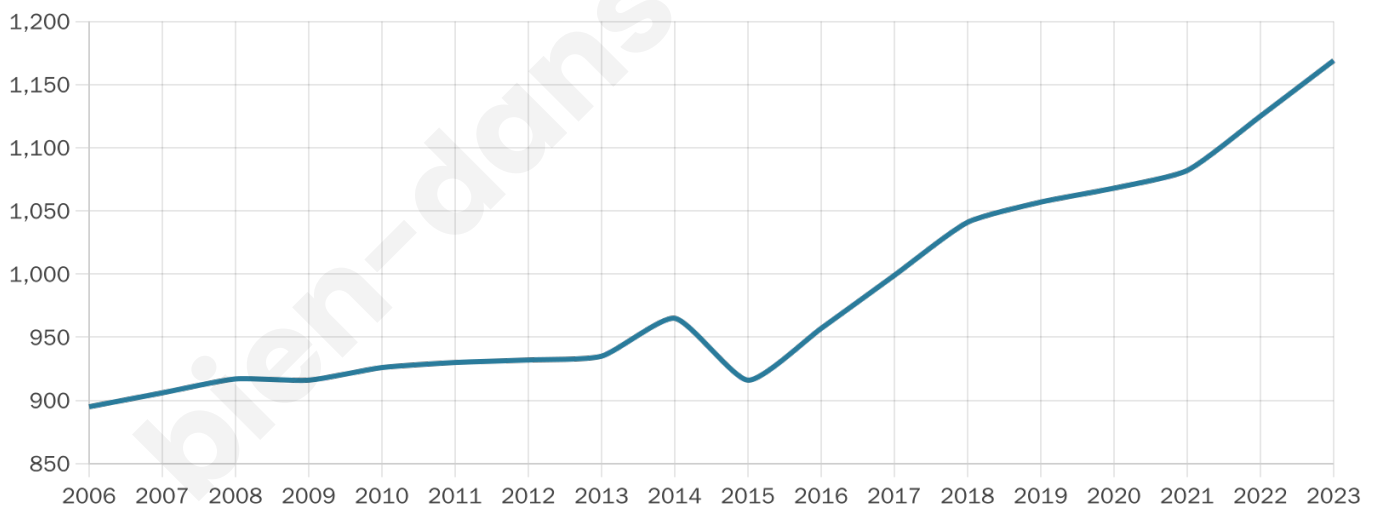

Nombre d'habitants

1 169

Age moyen

41 ans

Pop active

48.2%

Taux chômage

3.6%

Pop densité

90 h/km²

Revenu moyen

24 820 €/an

Evolution du nombre d'habitants

Sources : Institut national de la statistique et des études économiques (insee) selon Les dernières parutions officielles de 2024 portant sur les années 2020, 2021 et 2022.

Tranche d'âge

Activité professionnelle

Niveau de diplôme

Composition des ménages

Profils électoraux

Premier tour

	Emmanuel MACRON	34.60 %
	Jean-Luc MÉLENCHON	24.17 %
	Yannick JADOT	12.91 %
	Marine LE PEN	11.09 %
	Éric ZEMMOUR	4.47 %
	Jean LASSALLE	3.81 %
	Nicolas DUPONT- AIGNAN	2.65 %
	Valérie PÉCRESE	2.48 %
	Anne HIDALGO	2.32 %
	Fabien ROUSSEL	0.66 %
	Nathalie ARTHAUD	0.50 %
	Philippe POUTOU	0.33 %