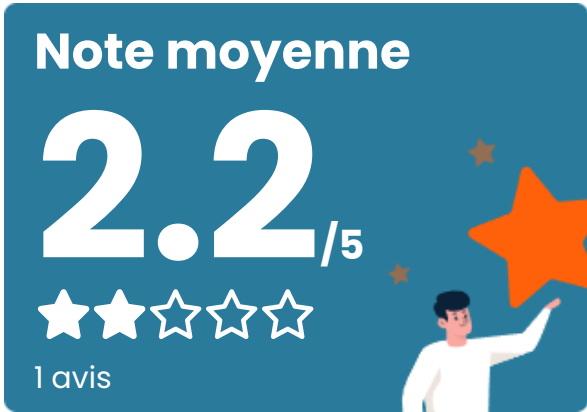

Avis sur la ville de Servoz