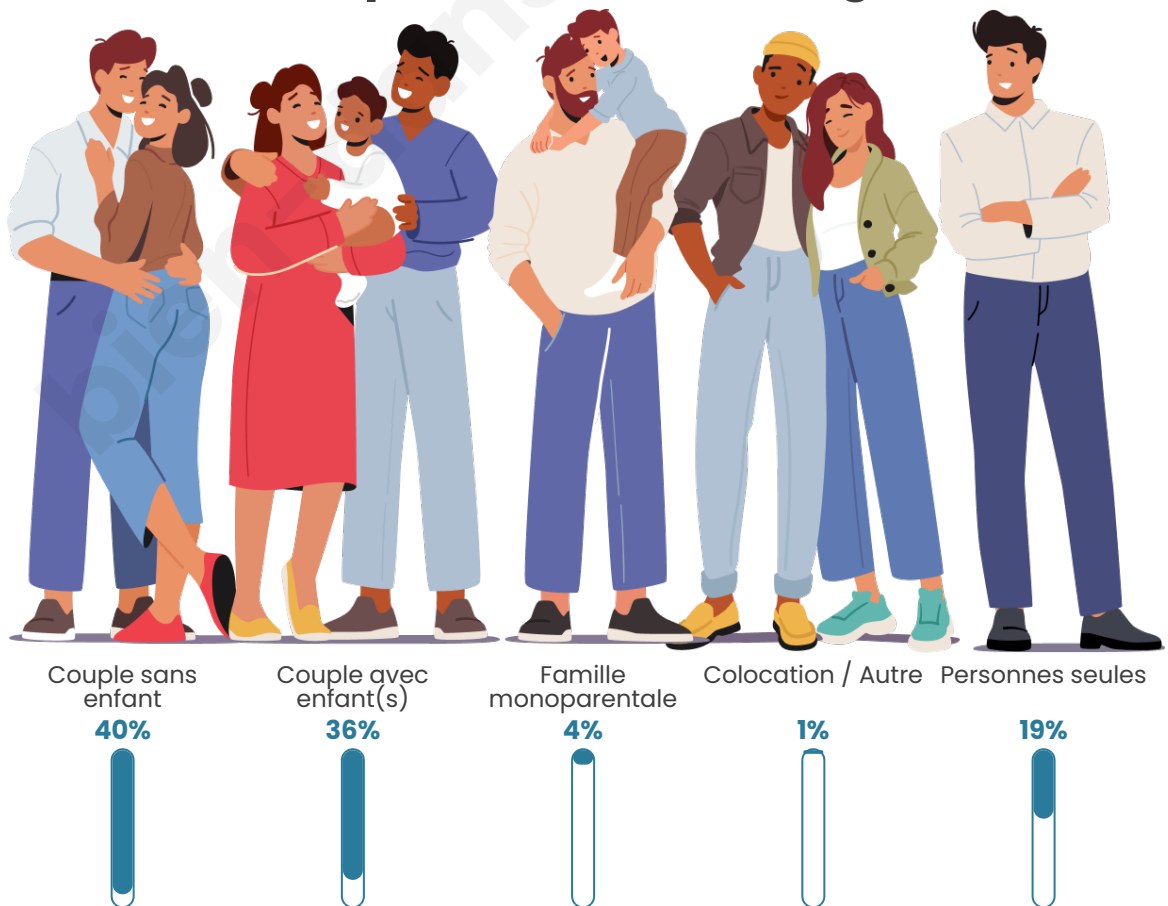

Nombre d'habitants

1 169

Age moyen

41 ans

Pop active

48.2%

Taux chômage

3.6%

Tranche d'âge

Activité professionnelle

Niveau de diplôme

Composition des ménages

Profils électoraux

Premier tour

	Emmanuel MACRON	34.60 %
	Jean-Luc MÉLENCHON	24.17 %
	Yannick JADOT	12.91 %
	Marine LE PEN	11.09 %
	Éric ZEMMOUR	4.47 %
	Jean LASSALLE	3.81 %
	Nicolas DUPONT- AIGNAN	2.65 %
	Valérie PÉCRESE	2.48 %
	Anne HIDALGO	2.32 %
	Fabien ROUSSEL	0.66 %
	Nathalie ARTHAUD	0.50 %
	Philippe POUTOU	0.33 %