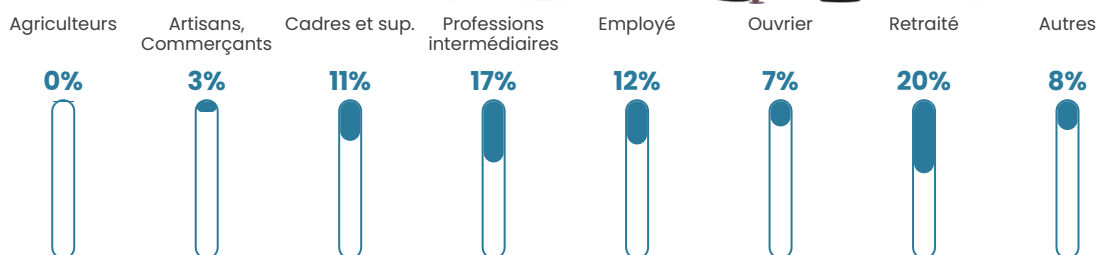

Pop densité

90 h/km²

Revenu moyen

24 820 €/an

Evolution du nombre d'habitants

Sources : Institut national de la statistique et des études économiques (insee) selon Les dernières parutions officielles de 2024 portant sur les années 2020, 2021 et 2022.

Tranche d'âge

Activité professionnelle

Niveau de diplôme

Composition des ménages

Profils électoraux

Premier tour

	Emmanuel MACRON	34.60 %
	Jean-Luc MÉLENCHON	24.17 %
	Yannick JADOT	12.91 %
	Marine LE PEN	11.09 %
	Éric ZEMMOUR	4.47 %
	Jean LASSALLE	3.81 %
	Nicolas DUPONT- AIGNAN	2.65 %
	Valérie PÉCRESE	2.48 %
	Anne HIDALGO	2.32 %
	Fabien ROUSSEL	0.66 %
	Nathalie ARTHAUD	0.50 %
	Philippe POUTOU	0.33 %