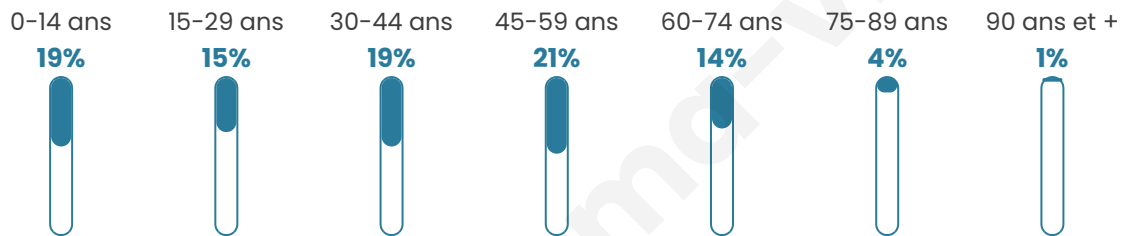

Age moyen

39 ans

Pop active

48.8%

Taux chômage

4.7%

Pop densité

277 h/km²

Revenu moyen

26 130 €/an

Evolution du nombre d'habitants

Sources : Institut national de la statistique et des études économiques (insee) selon Les dernières parutions officielles de 2024 portant sur les années 2020, 2021 et 2022.

Tranche d'âge

Activité professionnelle

Niveau de diplôme

Composition des ménages

Profils électoraux

Premier tour

	Emmanuel MACRON	37.44 %
	Jean-Luc MÉLENCHON	22.31 %
	Marine LE PEN	16.51 %
	Yannick JADOT	6.28 %
	Éric ZEMMOUR	3.71 %
	Valérie PÉCRESE	3.08 %
	Anne HIDALGO	2.41 %
	Fabien ROUSSEL	2.33 %
	Nicolas DUPONT- AIGNAN	2.21 %
	Jean LASSALLE	2.17 %
	Philippe POUTOU	1.07 %
	Nathalie ARTHAUD	0.47 %

3 182 inscrits

Participation : 81.24%

Votes blancs : 1.47%

Votes nuls : 0.58%

Second tour

	Emmanuel MACRON	73,78 %
	Marine LE PEN	26,22 %

3 182 inscrits

Participation : 80.01%