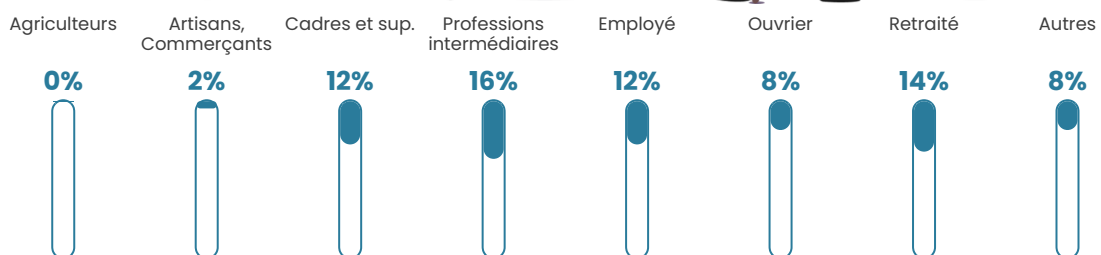

Revenu moyen

26 130 €/an

Evolution du nombre d'habitants

Sources : Institut national de la statistique et des études économiques (insee) selon Les dernières parutions officielles de 2024 portant sur les années 2020, 2021 et 2022.

Tranche d'âge

Activité professionnelle

Niveau de diplôme

Composition des ménages

Profils électoraux

Premier tour

	Emmanuel MACRON	37.44 %
	Jean-Luc MÉLENCHON	22.31 %
	Marine LE PEN	16.51 %
	Yannick JADOT	6.28 %
	Éric ZEMMOUR	3.71 %
	Valérie PÉCRESE	3.08 %
	Anne HIDALGO	2.41 %
	Fabien ROUSSEL	2.33 %
	Nicolas DUPONT- AIGNAN	2.21 %
	Jean LASSALLE	2.17 %
	Philippe POUTOU	1.07 %
	Nathalie ARTHAUD	0.47 %