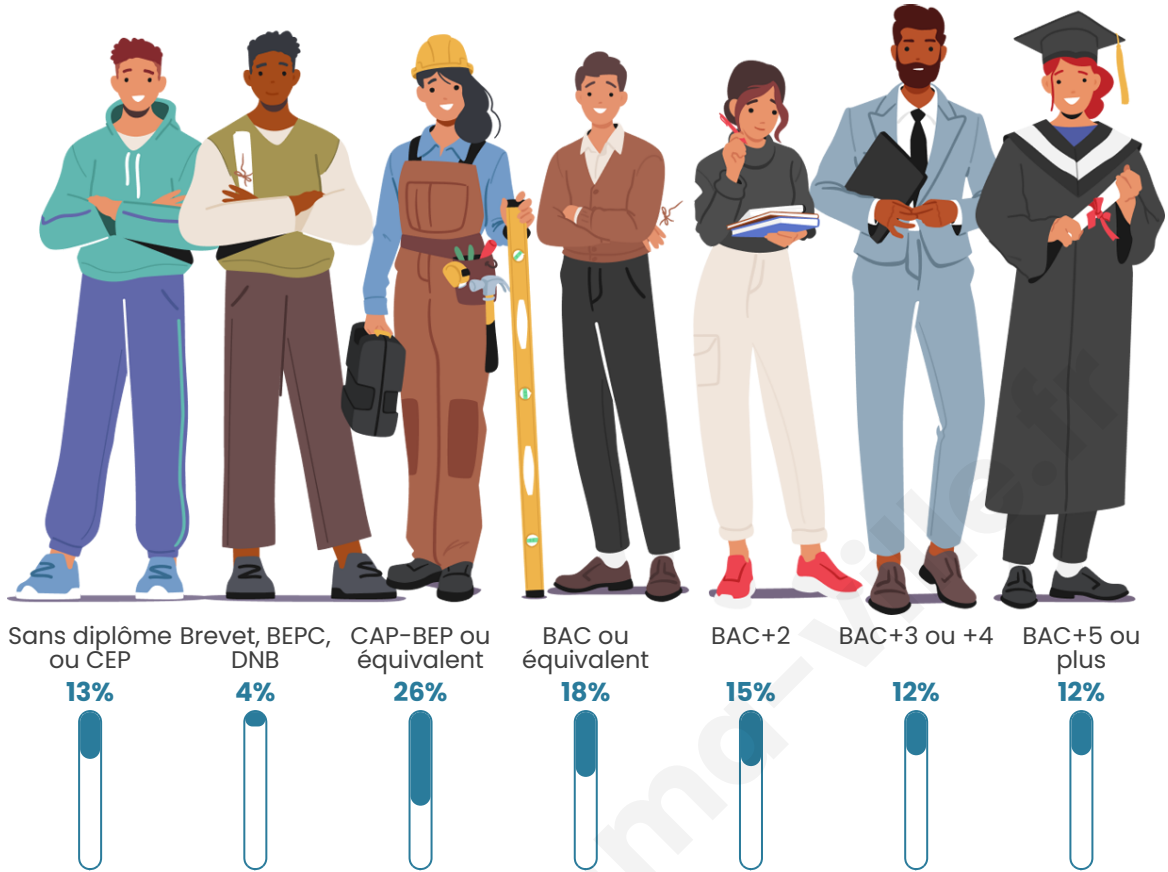

Tranche d'âge

Activité professionnelle

Niveau de diplôme

Composition des ménages

Profils électoraux

Premier tour

	Emmanuel MACRON	37.44 %
	Jean-Luc MÉLENCHON	22.31 %
	Marine LE PEN	16.51 %
	Yannick JADOT	6.28 %
	Éric ZEMMOUR	3.71 %
	Valérie PÉCRESE	3.08 %
	Anne HIDALGO	2.41 %
	Fabien ROUSSEL	2.33 %
	Nicolas DUPONT- AIGNAN	2.21 %
	Jean LASSALLE	2.17 %
	Philippe POUTOU	1.07 %
	Nathalie ARTHAUD	0.47 %