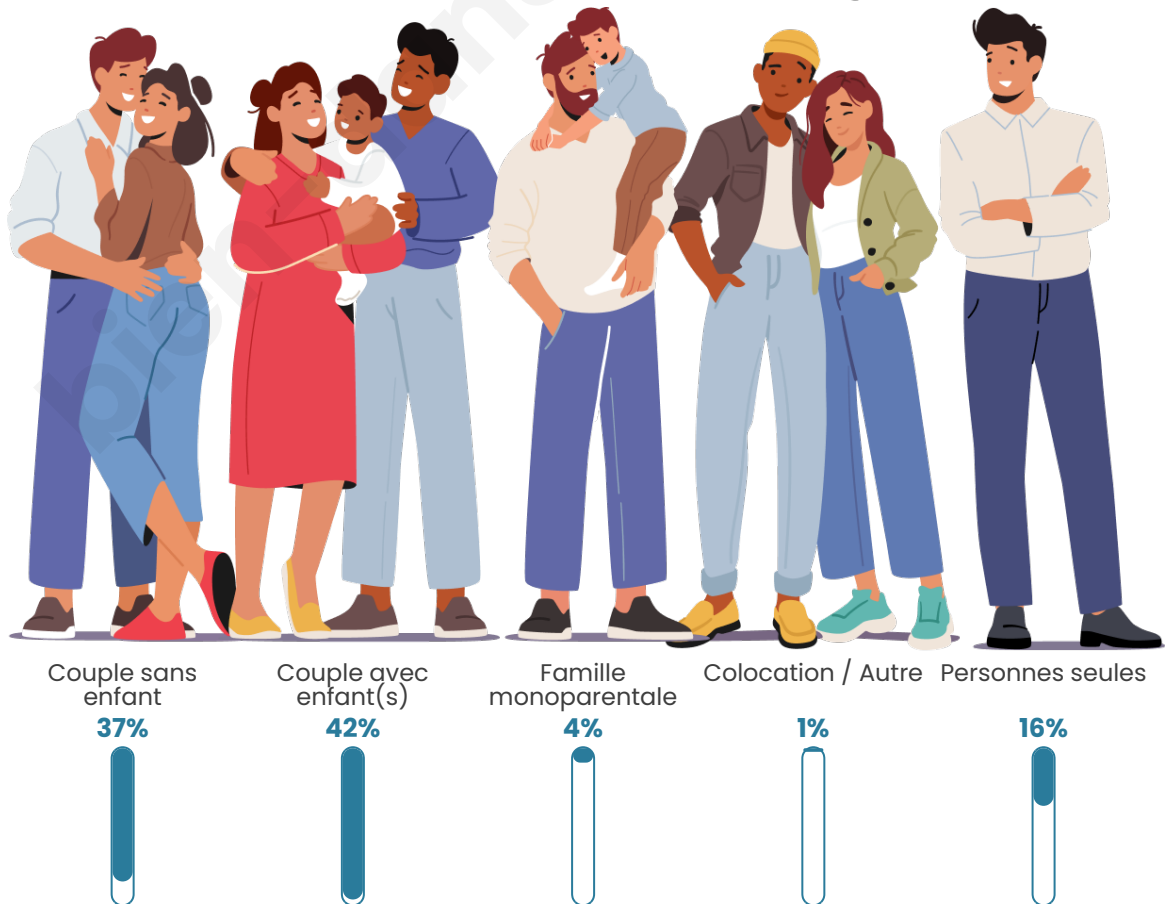

Tranche d'âge

Activité professionnelle

Niveau de diplôme

Composition des ménages

Profils électoraux

Premier tour

	Emmanuel MACRON	37.44 %
	Jean-Luc MÉLENCHON	22.31 %
	Marine LE PEN	16.51 %
	Yannick JADOT	6.28 %
	Éric ZEMMOUR	3.71 %
	Valérie PÉCRESE	3.08 %
	Anne HIDALGO	2.41 %
	Fabien ROUSSEL	2.33 %
	Nicolas DUPONT- AIGNAN	2.21 %
	Jean LASSALLE	2.17 %
	Philippe POUTOU	1.07 %
	Nathalie ARTHAUD	0.47 %