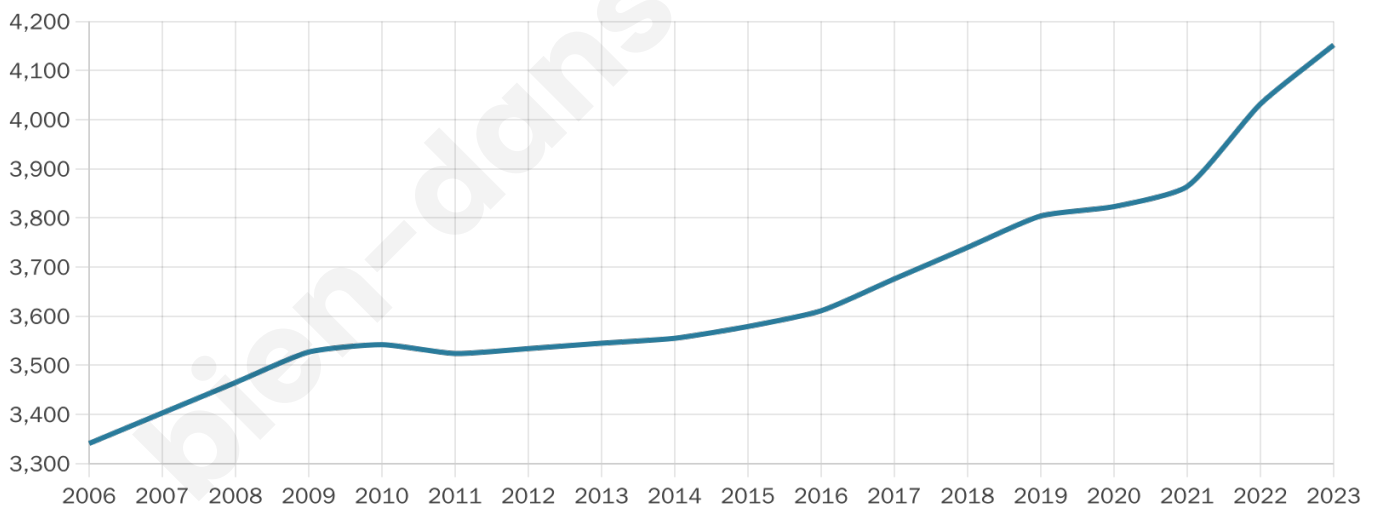

Version web

Ville de Servon-sur-Vilaine

Présenté par

BIEN dans ma **VILLE** 

Sommaire

Situation géographique	3
Statistiques sur la population	4
Evolution du nombre d'habitants	4
Tranche d'âge	5
0-14 ans	5
15-29 ans	5
30-44 ans	5
45-59 ans	5
60-74 ans	5
75-89 ans	5
90 ans et +	5
Activité professionnelle	5
Agriculteurs	5
Artisans, Commerçants	5
Cadres et sup.	5
Professions intermédiaires	5
Employé	5
Ouvrier	5
Retraité	5
Autres	5
Niveau de diplôme	6
Sans diplôme ou CEP	6
Brevet, BEPC, DNB	6
CAP-BEP ou équivalent	6
BAC ou équivalent	6
BAC+2	6
BAC+3 ou +4	6
BAC+5 ou plus	6
Composition des ménages	6
Couple sans enfant	6
Couple avec enfant(s)	6
Famille monoparentale	6
Colocation / Autre	6
Personnes seules	6
Profil électoraux	7
Premier tour	7
Sécurité	8
Evolution du nombre d'infractions	8
Pour comparer	9
Services à la population	10
Commerce	10
Éducation	10
Villes autour de Servon-sur-Vilaine	11
Avis sur la ville de Servon-sur-Vilaine	12
Moyenne par critère	12
Villes autour de Servon-sur-Vilaine	12
Répartition des avis par note	12
Répartition des avis par note	12

Age moyen

39 ans

Pop active

48.8%

Taux chômage

4.7%

Pop densité

277 h/km²

Revenu moyen

26 130 €/an

Evolution du nombre d'habitants

Sources : Institut national de la statistique et des études économiques (insee) selon Les dernières parutions officielles de 2024 portant sur les années 2020, 2021 et 2022.