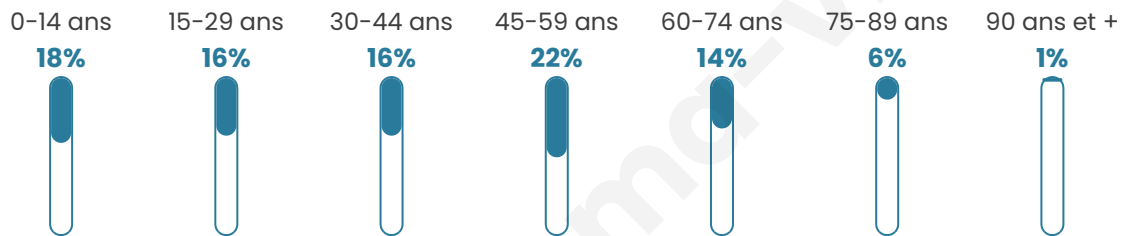

3 565

Age moyen

40 ans

Pop active

48.4%

Taux chômage

5.7%

Pop densité

509 h/km²

Revenu moyen

28 020 €/an

Evolution du nombre d'habitants

Sources : Institut national de la statistique et des études économiques (insee) selon Les dernières parutions officielles de 2024 portant sur les années 2020, 2021 et 2022.

Tranche d'âge

Activité professionnelle

Niveau de diplôme

Composition des ménages

Profils électoraux

Premier tour

	Emmanuel MACRON	31.50 %
	Marine LE PEN	24.42 %
	Jean-Luc MÉLENCHON	16.16 %
	Éric ZEMMOUR	9.39 %
	Valérie PÉCRESSSE	4.77 %
	Yannick JADOT	4.52 %
	Nicolas DUPONT-AIGNAN	3.03 %
	Jean LASSALLE	2.72 %
	Fabien ROUSSEL	1.85 %
	Anne HIDALGO	0.97 %
	Philippe POUTOU	0.51 %
	Nathalie ARTHAUD	0.15 %

2 589 inscrits

Participation : 76.94%

Votes blancs : 1.56%

Votes nuls : 0.60%

Second tour

	Emmanuel MACRON	56,02 %
	Marine LE PEN	43,98 %

2 592 inscrits

Participation : 72.53%