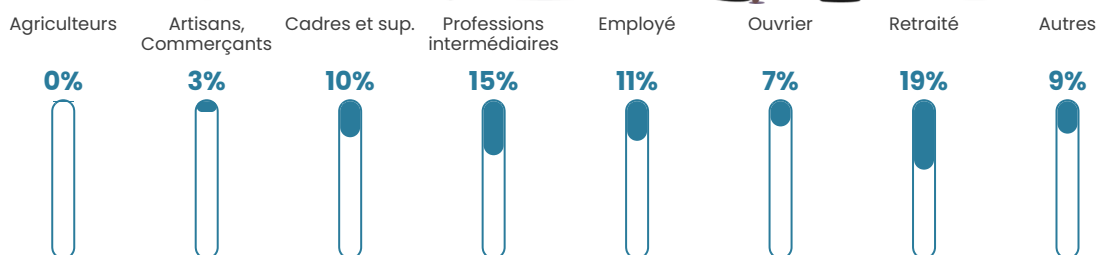

509 h/km²

Revenu moyen

28 020 €/an

Evolution du nombre d'habitants

Sources : Institut national de la statistique et des études économiques (insee) selon Les dernières parutions officielles de 2024 portant sur les années 2020, 2021 et 2022.

Tranche d'âge

Activité professionnelle

Niveau de diplôme

Composition des ménages

Profils électoraux

Premier tour

	Emmanuel MACRON	31.50 %
	Marine LE PEN	24.42 %
	Jean-Luc MÉLENCHON	16.16 %
	Éric ZEMMOUR	9.39 %
	Valérie PÉCRESSSE	4.77 %
	Yannick JADOT	4.52 %
	Nicolas DUPONT-AIGNAN	3.03 %
	Jean LASSALLE	2.72 %
	Fabien ROUSSEL	1.85 %
	Anne HIDALGO	0.97 %
	Philippe POUTOU	0.51 %
	Nathalie ARTHAUD	0.15 %