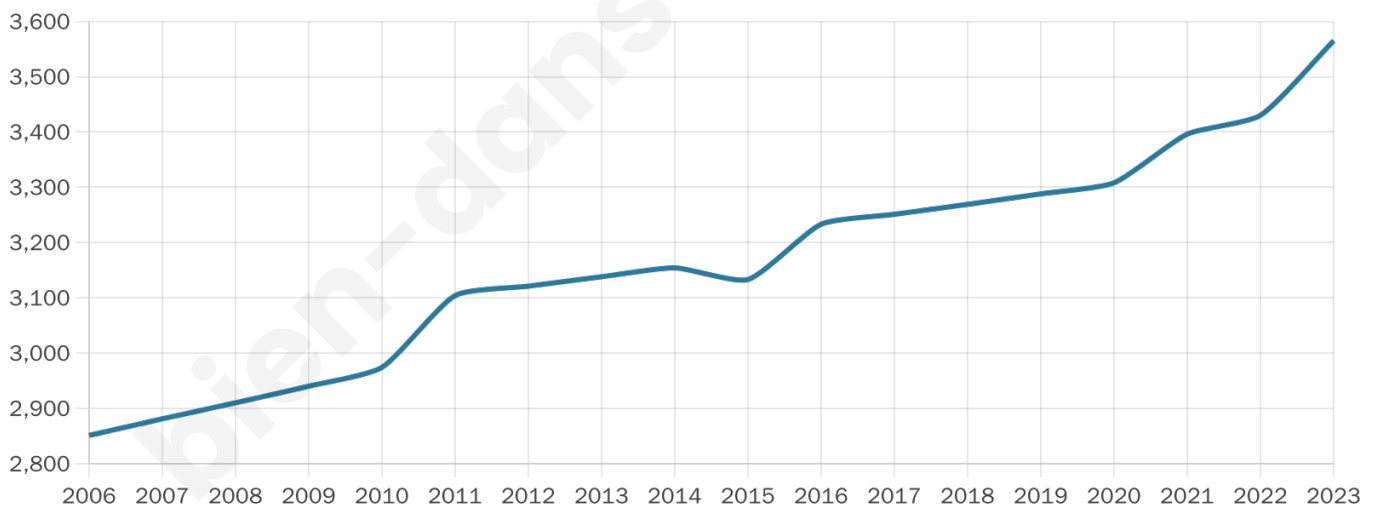

3 565

Age moyen

40 ans

Pop active

48.4%

Taux chômage

5.7%

Pop densité

509 h/km²

Revenu moyen

28 020 €/an

Evolution du nombre d'habitants

Sources : Institut national de la statistique et des études économiques (insee) selon Les dernières parutions officielles de 2024 portant sur les années 2020, 2021 et 2022.