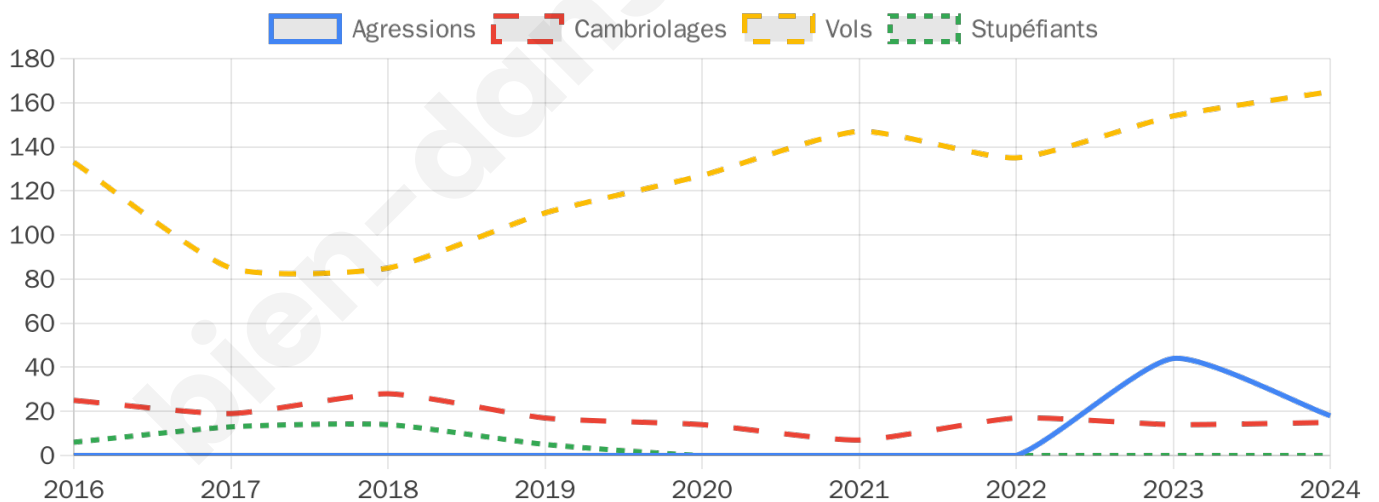

2 589 inscrits

Participation : 76.94%

Votes blancs : 1.56%

Votes nuls : 0.60%

Second tour

	Emmanuel MACRON	56,02 %
	Marine LE PEN	43,98 %

2 592 inscrits

Participation : 72.53%

Votes blancs : 6.54%

Votes nuls : 1.54%

Sécurité

Agressions physiques / sexuelles

18

Cambriolages

15

Vols / dégradations

165

Stupéfiants

0

Evolution du nombre d'infractions

Pour comparer

(en proportion du nombre d'habitants)

Sources : Bases statistiques communale, départementale et régionale de la délinquance enregistrée par la police et la gendarmerie nationales selon les dernières parutions officielles de 2025 portant sur l'année 2024 ([data.gouv](https://data.gouv.fr)).