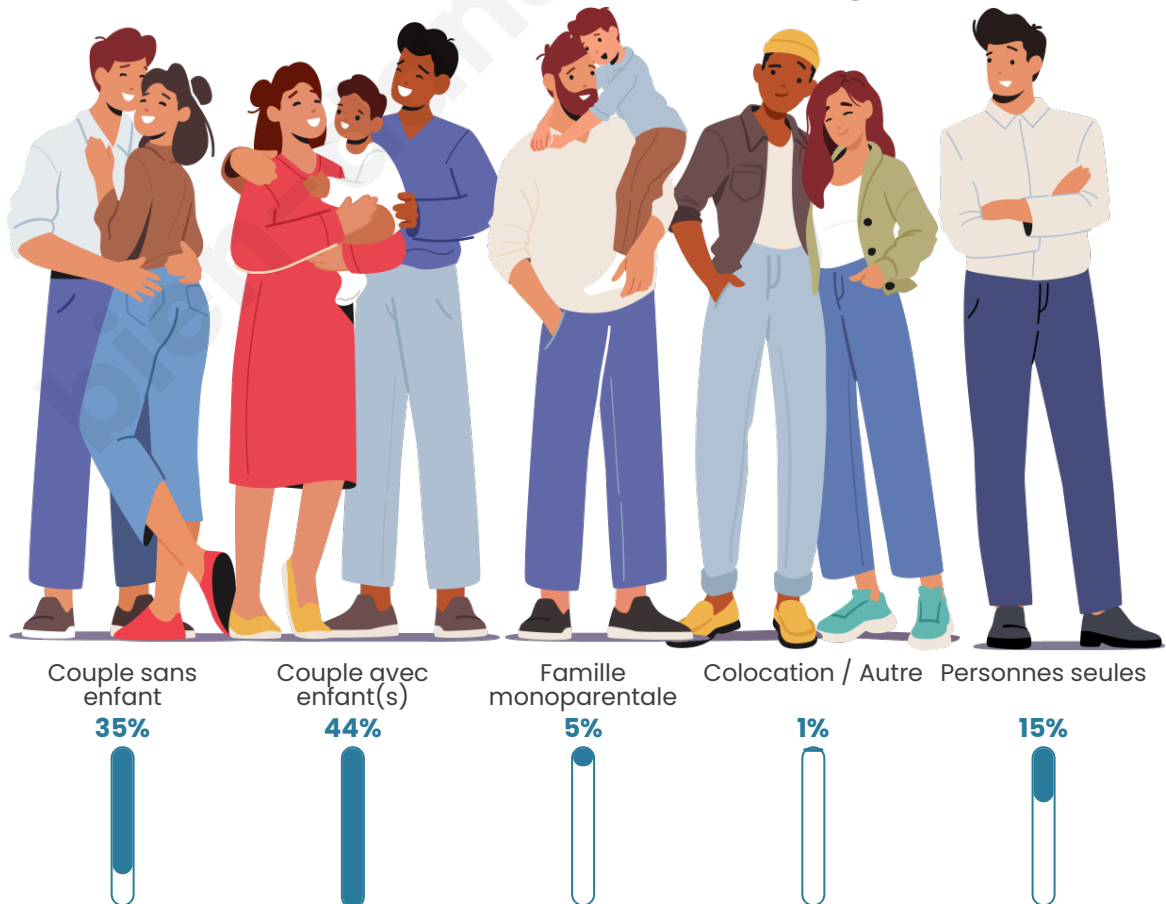

Tranche d'âge

Activité professionnelle

Niveau de diplôme

Composition des ménages

Profils électoraux

Premier tour

	Emmanuel MACRON	31.50 %
	Marine LE PEN	24.42 %
	Jean-Luc MÉLENCHON	16.16 %
	Éric ZEMMOUR	9.39 %
	Valérie PÉCRESSSE	4.77 %
	Yannick JADOT	4.52 %
	Nicolas DUPONT-AIGNAN	3.03 %
	Jean LASSALLE	2.72 %
	Fabien ROUSSEL	1.85 %
	Anne HIDALGO	0.97 %
	Philippe POUTOU	0.51 %
	Nathalie ARTHAUD	0.15 %