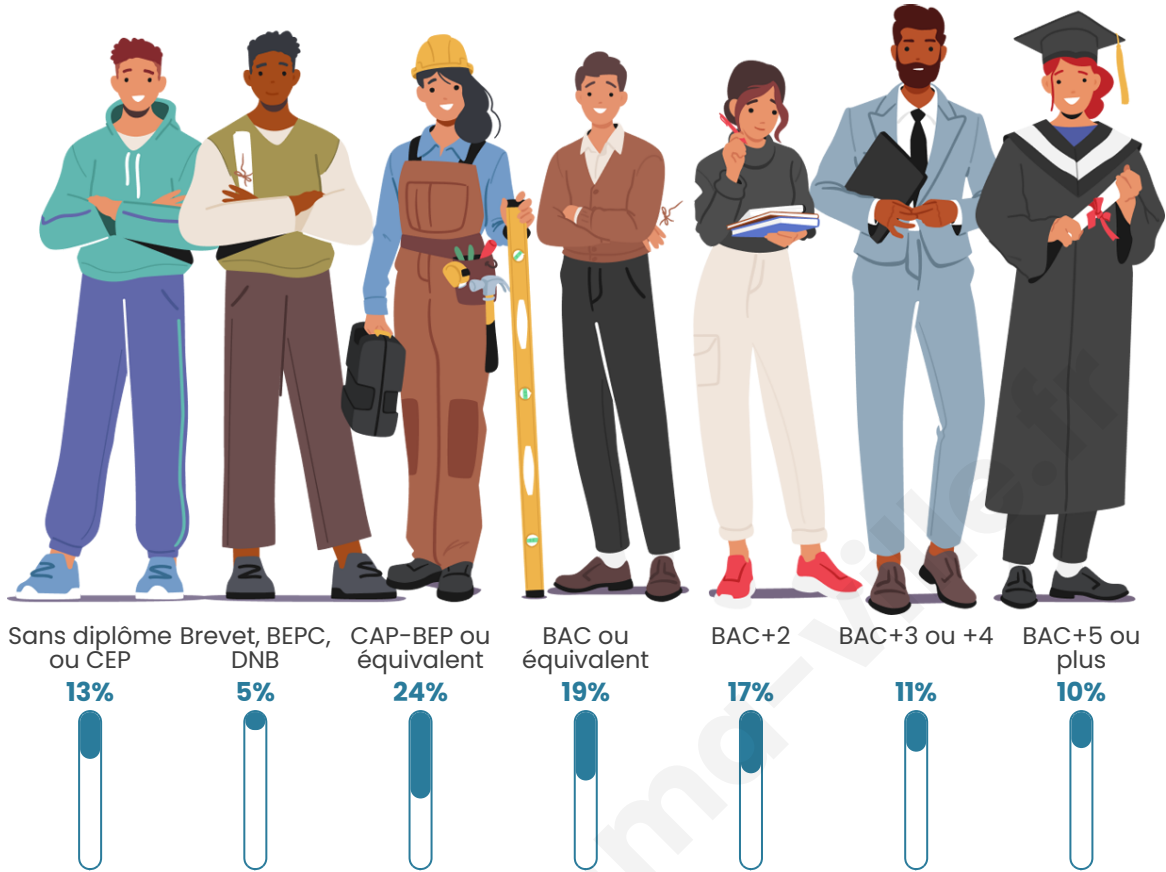

3 565

Age moyen

40 ans

Pop active

48.4%

Taux chômage

5.7%

Pop densité

Tranche d'âge

Activité professionnelle

Niveau de diplôme

Composition des ménages

Profils électoraux

Premier tour

	Emmanuel MACRON	31.50 %
	Marine LE PEN	24.42 %
	Jean-Luc MÉLENCHON	16.16 %
	Éric ZEMMOUR	9.39 %
	Valérie PÉCRESSSE	4.77 %
	Yannick JADOT	4.52 %
	Nicolas DUPONT-AIGNAN	3.03 %
	Jean LASSALLE	2.72 %
	Fabien ROUSSEL	1.85 %
	Anne HIDALGO	0.97 %
	Philippe POUTOU	0.51 %
	Nathalie ARTHAUD	0.15 %