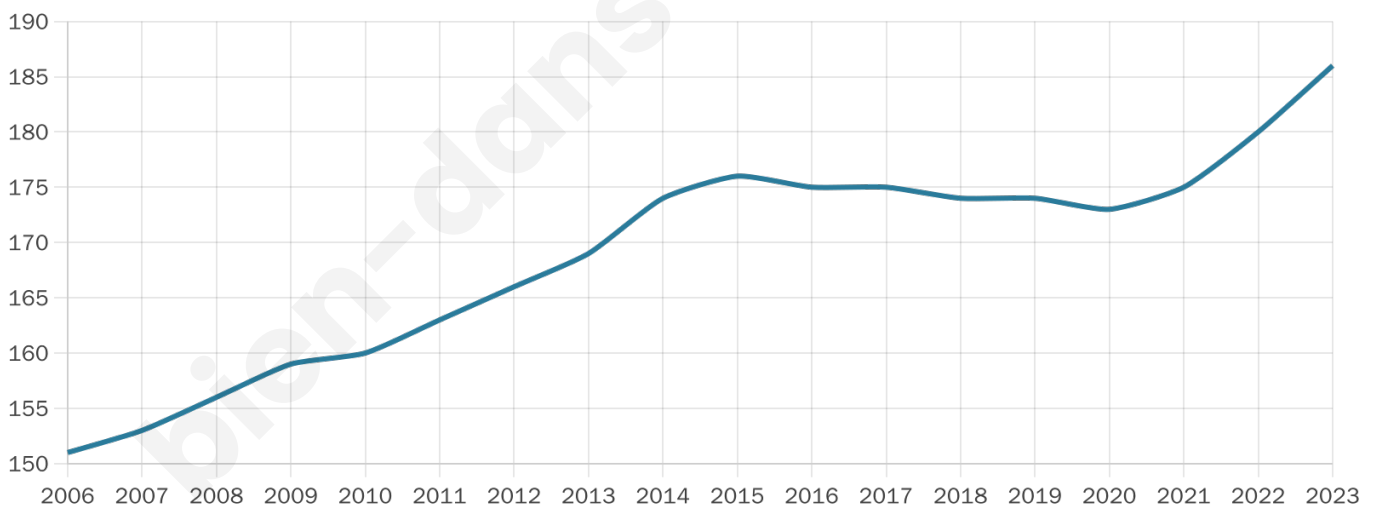

Version web

Ville de Servignat

Présenté par

BIEN dans
ma **VILLE** 

Sommaire

Situation géographique	3
Statistiques sur la population	4
Evolution du nombre d'habitants	4
Tranche d'âge	5
0-14 ans	5
15-29 ans	5
30-44 ans	5
45-59 ans	5
60-74 ans	5
75-89 ans	5
90 ans et +	5
Activité professionnelle	5
Agriculteurs	5
Artisans, Commerçants	5
Cadres et sup.	5
Professions intermédiaires	5
Employé	5
Ouvrier	5
Retraité	5
Autres	5
Niveau de diplôme	6
Sans diplôme ou CEP	6
Brevet, BEPC, DNB	6
CAP-BEP ou équivalent	6
BAC ou équivalent	6
BAC+2	6
BAC+3 ou +4	6
BAC+5 ou plus	6
Composition des ménages	6
Couple sans enfant	6
Couple avec enfant(s)	6
Famille monoparentale	6
Colocation / Autre	6
Personnes seules	6
Profils électoraux	7
Premier tour	7
Sécurité	8
Evolution du nombre d'infractions	8
Pour comparer	9
Services à la population	10
Commerce	10
Éducation	10
Villes autour de Servignat	12

Age moyen

45 ans

Pop active

43%

Taux chômage

9.4%

Pop densité

23 h/km²

Revenu moyen

23 480 €/an

Evolution du nombre d'habitants

Sources : Institut national de la statistique et des études économiques (insee) selon Les dernières parutions officielles de 2024 portant sur les années 2020, 2021 et 2022.