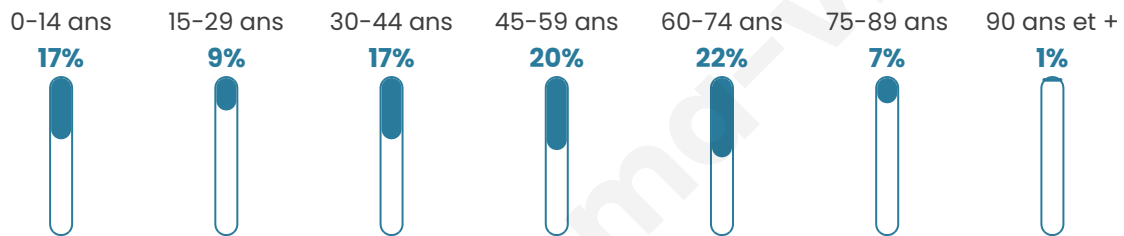

Age moyen

45 ans

Pop active

43%

Taux chômage

9.4%

Pop densité

23 h/km²

Revenu moyen

23 480 €/an

Evolution du nombre d'habitants

Sources : Institut national de la statistique et des études économiques (insee) selon Les dernières parutions officielles de 2024 portant sur les années 2020, 2021 et 2022.

Tranche d'âge

Activité professionnelle

Niveau de diplôme

Composition des ménages

Profils électoraux

Premier tour

	Marine LE PEN	33.33 %
	Emmanuel MACRON	27.03 %
	Jean-Luc MÉLENCHON	9.91 %
	Éric ZEMMOUR	8.11 %
	Yannick JADOT	4.50 %
	Valérie PÉCRESSE	4.50 %
	Fabien ROUSSEL	3.60 %
	Anne HIDALGO	3.60 %
	Jean LASSALLE	2.70 %
	Nicolas DUPONT-AIGNAN	2.70 %
	Nathalie ARTHAUD	0.00 %
	Philippe POUTOU	0.00 %

138 inscrits

Participation : 86.96%

Votes blancs : 4.17%

Votes nuls : 3.33%

Second tour

	Emmanuel MACRON	51,92 %
	Marine LE PEN	48,08 %

138 inscrits

Participation : 84.78%