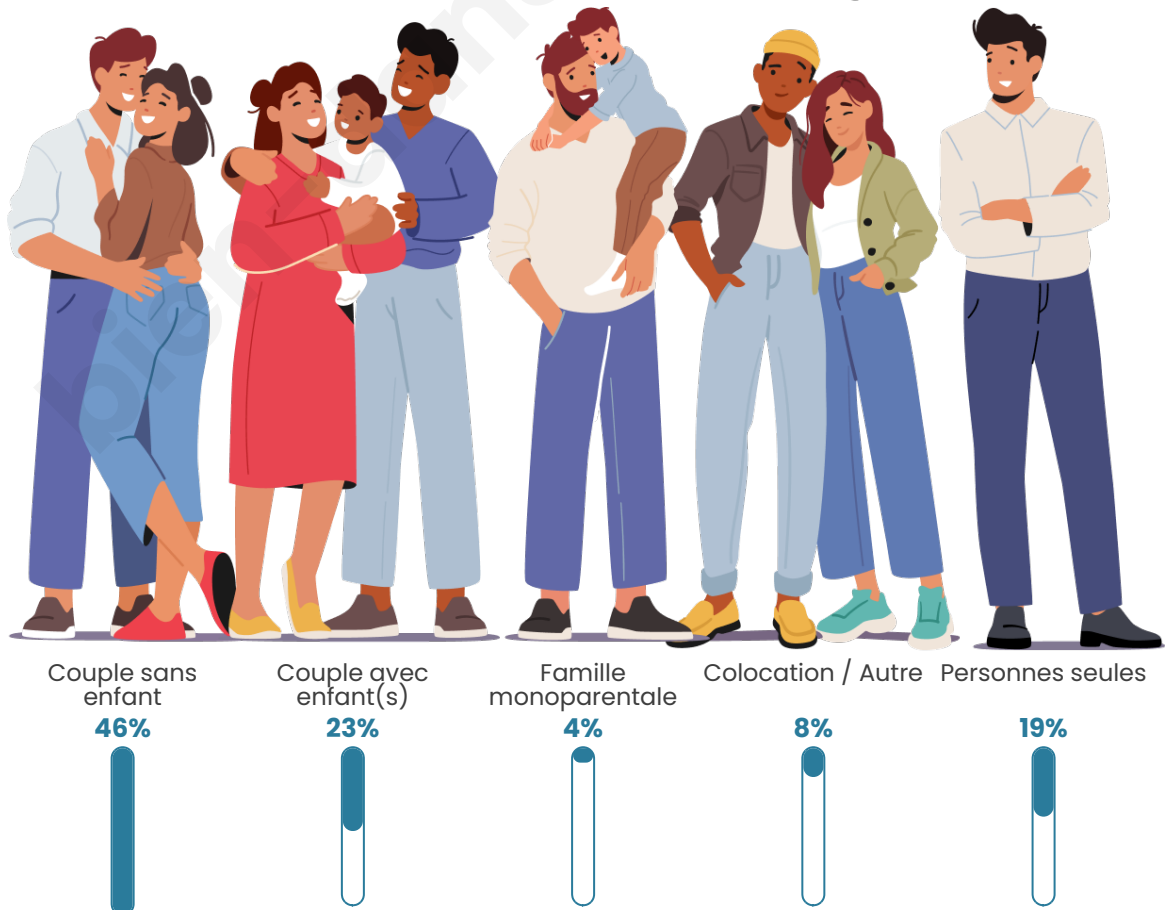

Tranche d'âge

Activité professionnelle

Niveau de diplôme

Composition des ménages

Profils électoraux

Premier tour

	Marine LE PEN	33.33 %
	Emmanuel MACRON	27.03 %
	Jean-Luc MÉLENCHON	9.91 %
	Éric ZEMMOUR	8.11 %
	Yannick JADOT	4.50 %
	Valérie PÉCRESSE	4.50 %
	Fabien ROUSSEL	3.60 %
	Anne HIDALGO	3.60 %
	Jean LASSALLE	2.70 %
	Nicolas DUPONT-AIGNAN	2.70 %
	Nathalie ARTHAUD	0.00 %
	Philippe POUTOU	0.00 %