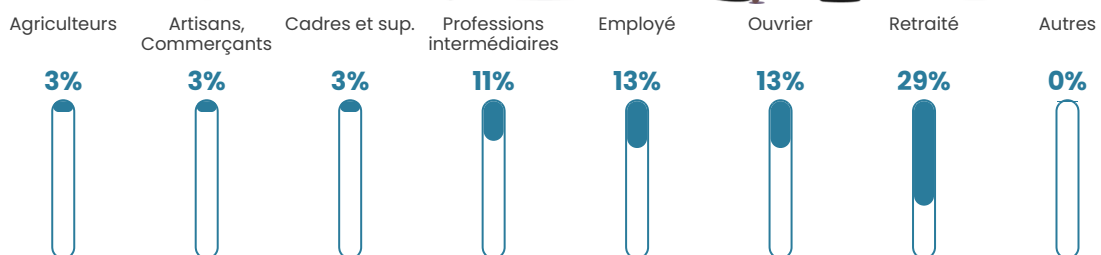

Revenu moyen

23 480 €/an

Evolution du nombre d'habitants

Sources : Institut national de la statistique et des études économiques (insee) selon Les dernières parutions officielles de 2024 portant sur les années 2020, 2021 et 2022.

Tranche d'âge

Activité professionnelle

Niveau de diplôme

Composition des ménages

Profils électoraux

Premier tour

	Marine LE PEN	33.33 %
	Emmanuel MACRON	27.03 %
	Jean-Luc MÉLENCHON	9.91 %
	Éric ZEMMOUR	8.11 %
	Yannick JADOT	4.50 %
	Valérie PÉCRESSE	4.50 %
	Fabien ROUSSEL	3.60 %
	Anne HIDALGO	3.60 %
	Jean LASSALLE	2.70 %
	Nicolas DUPONT-AIGNAN	2.70 %
	Nathalie ARTHAUD	0.00 %
	Philippe POUTOU	0.00 %