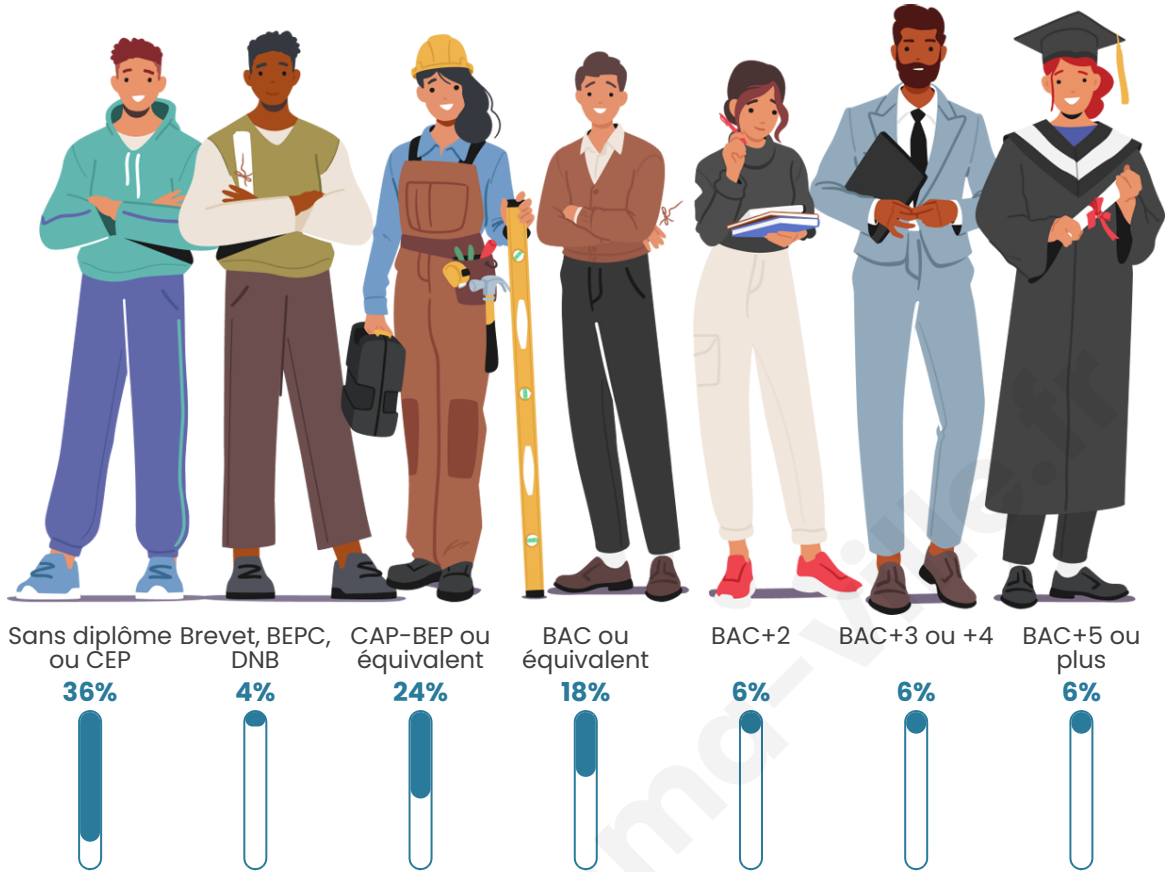

Age moyen

45 ans

Pop active

43%

Taux chômage

9.4%

Pop densité

23 h/km²

Tranche d'âge

Activité professionnelle

Niveau de diplôme

Composition des ménages

Profils électoraux

Premier tour

	Marine LE PEN	33.33 %
	Emmanuel MACRON	27.03 %
	Jean-Luc MÉLENCHON	9.91 %
	Éric ZEMMOUR	8.11 %
	Yannick JADOT	4.50 %
	Valérie PÉCRESSE	4.50 %
	Fabien ROUSSEL	3.60 %
	Anne HIDALGO	3.60 %
	Jean LASSALLE	2.70 %
	Nicolas DUPONT-AIGNAN	2.70 %
	Nathalie ARTHAUD	0.00 %
	Philippe POUTOU	0.00 %