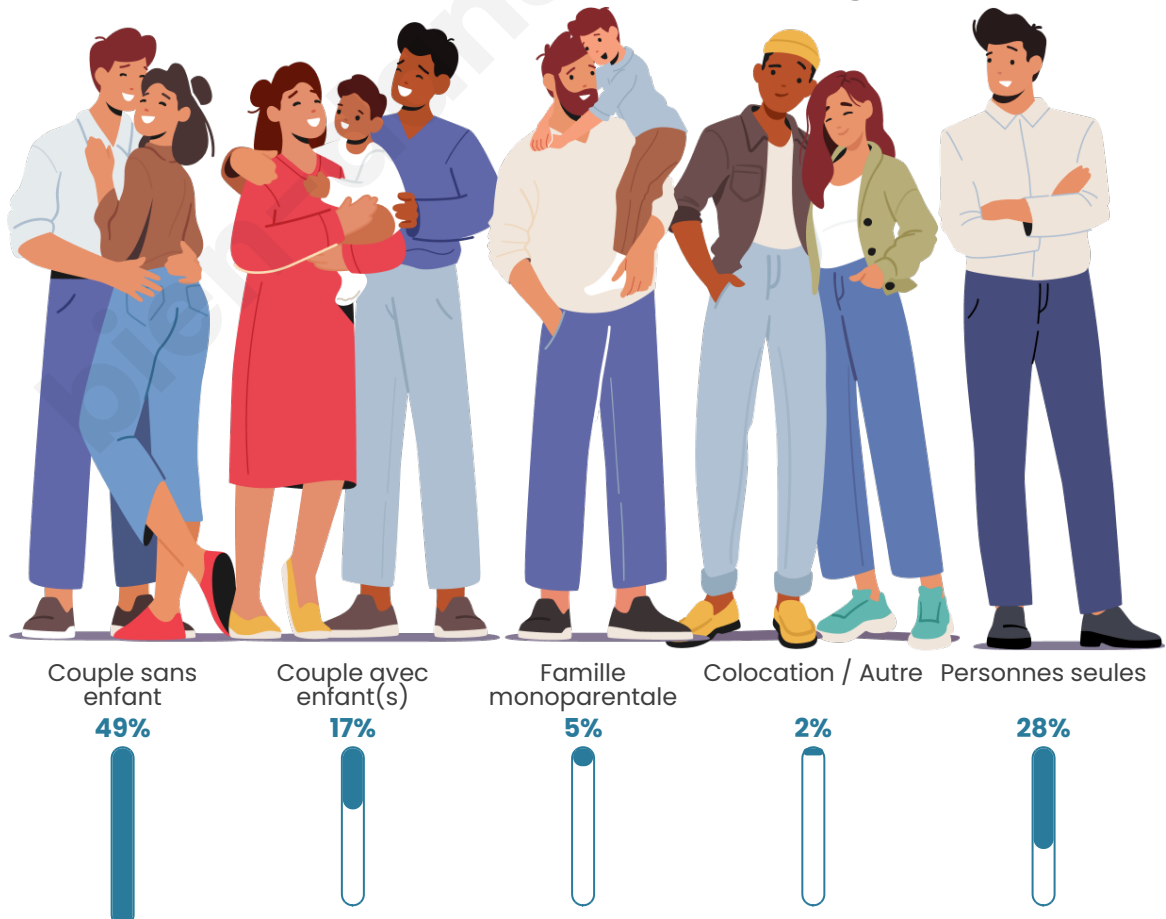

Tranche d'âge

Activité professionnelle

Niveau de diplôme

Composition des ménages

Profils électoraux

Premier tour

	Jean-Luc MÉLENCHON	29.41 %
	Emmanuel MACRON	19.20 %
	Marine LE PEN	18.89 %
	Valérie PÉCRESSÉ	8.05 %
	Jean LASSALLE	5.88 %
	Fabien ROUSSEL	5.26 %
	Yannick JADOT	4.64 %
	Éric ZEMMOUR	2.79 %
	Anne HIDALGO	2.48 %
	Nicolas DUPONT- AIGNAN	1.55 %
	Nathalie ARTHAUD	1.24 %
	Philippe POUTOU	0.62 %