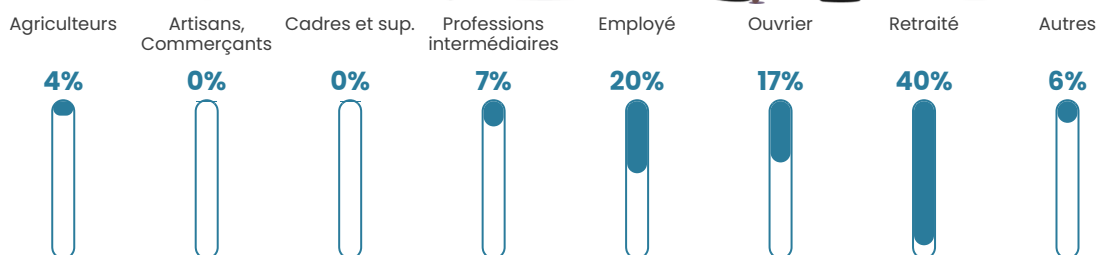

23 h/km²

Revenu moyen

20 740 €/an

Evolution du nombre d'habitants

Sources : Institut national de la statistique et des études économiques (insee) selon Les dernières parutions officielles de 2024 portant sur les années 2020, 2021 et 2022.

Tranche d'âge

Activité professionnelle

Niveau de diplôme

Composition des ménages

Profils électoraux

Premier tour

	Jean-Luc MÉLENCHON	29.41 %
	Emmanuel MACRON	19.20 %
	Marine LE PEN	18.89 %
	Valérie PÉCRESSÉ	8.05 %
	Jean LASSALLE	5.88 %
	Fabien ROUSSEL	5.26 %
	Yannick JADOT	4.64 %
	Éric ZEMMOUR	2.79 %
	Anne HIDALGO	2.48 %
	Nicolas DUPONT- AIGNAN	1.55 %
	Nathalie ARTHAUD	1.24 %
	Philippe POUTOU	0.62 %