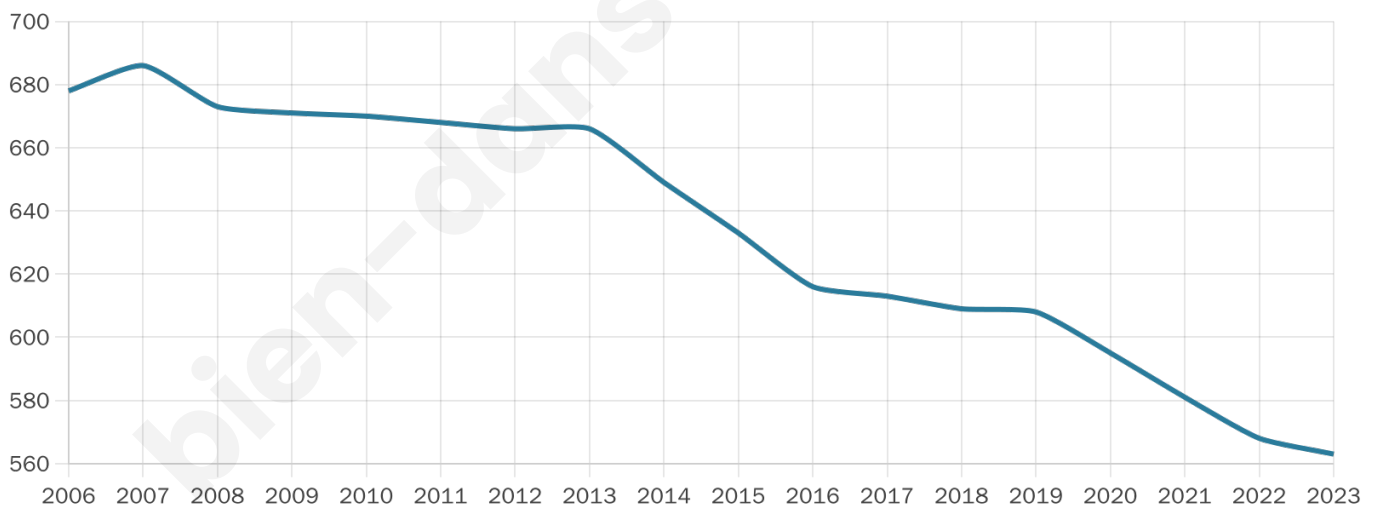

563

Age moyen

50 ans

Pop active

43.3%

Taux chômage

5.5%

Pop densité

23 h/km²

Revenu moyen

20 740 €/an

Evolution du nombre d'habitants

Sources : Institut national de la statistique et des études économiques (insee) selon Les dernières parutions officielles de 2024 portant sur les années 2020, 2021 et 2022.