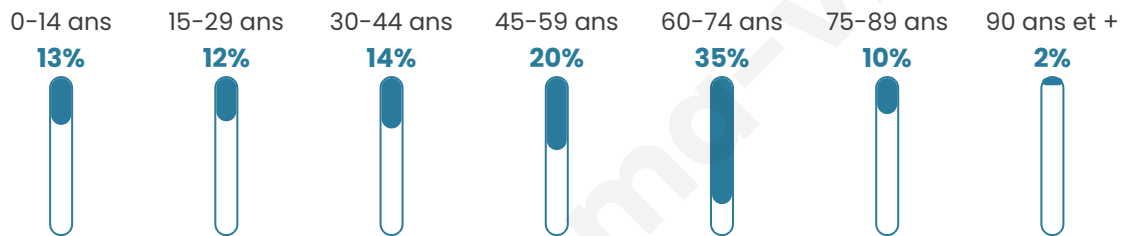

563

Age moyen

50 ans

Pop active

43.3%

Taux chômage

5.5%

Pop densité

23 h/km²

Revenu moyen

20 740 €/an

Evolution du nombre d'habitants

Sources : Institut national de la statistique et des études économiques (insee) selon Les dernières parutions officielles de 2024 portant sur les années 2020, 2021 et 2022.

Tranche d'âge

Activité professionnelle

Niveau de diplôme

Composition des ménages

Profils électoraux

Premier tour

	Jean-Luc MÉLENCHON	29.41 %
	Emmanuel MACRON	19.20 %
	Marine LE PEN	18.89 %
	Valérie PÉCRESSÉ	8.05 %
	Jean LASSALLE	5.88 %
	Fabien ROUSSEL	5.26 %
	Yannick JADOT	4.64 %
	Éric ZEMMOUR	2.79 %
	Anne HIDALGO	2.48 %
	Nicolas DUPONT- AIGNAN	1.55 %
	Nathalie ARTHAUD	1.24 %
	Philippe POUTOU	0.62 %

405 inscrits

Participation : 83.21%

Votes blancs : 3.56%

Votes nuls : 0.59%

Second tour

	Emmanuel MACRON	58,52 %
	Marine LE PEN	41,48 %

405 inscrits

Participation : 76.79%