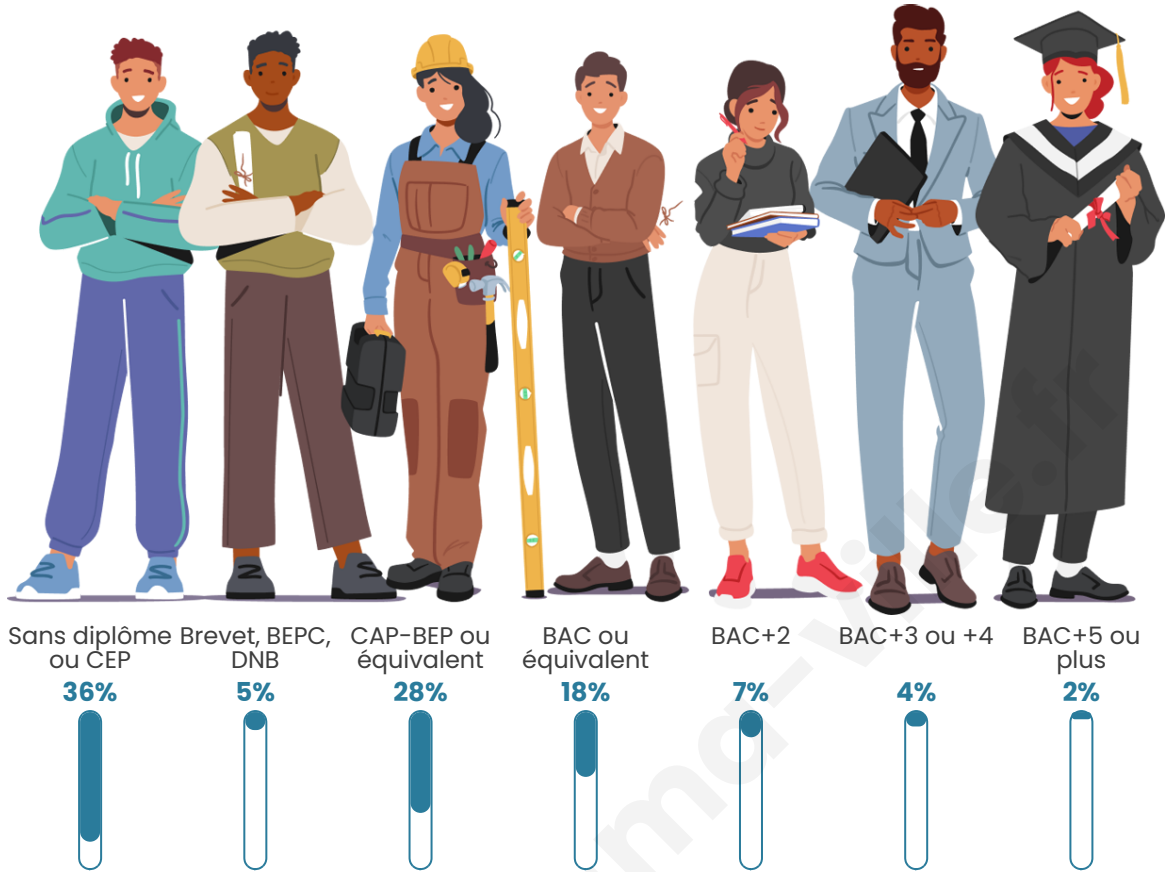

Tranche d'âge

Activité professionnelle

Niveau de diplôme

Composition des ménages

Profils électoraux

Premier tour

	Jean-Luc MÉLENCHON	29.41 %
	Emmanuel MACRON	19.20 %
	Marine LE PEN	18.89 %
	Valérie PÉCRESSÉ	8.05 %
	Jean LASSALLE	5.88 %
	Fabien ROUSSEL	5.26 %
	Yannick JADOT	4.64 %
	Éric ZEMMOUR	2.79 %
	Anne HIDALGO	2.48 %
	Nicolas DUPONT- AIGNAN	1.55 %
	Nathalie ARTHAUD	1.24 %
	Philippe POUTOU	0.62 %