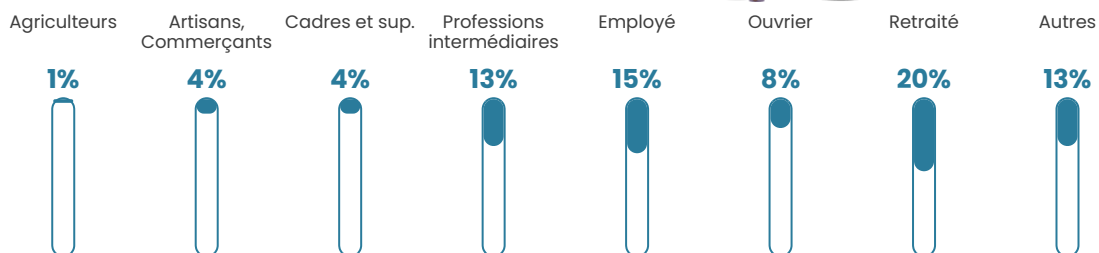

41 ans

Pop active

44%

Taux chômage

11.4%

Pop densité

138 h/km²

Revenu moyen

21 670 €/an

Evolution du nombre d'habitants

Sources : Institut national de la statistique et des études économiques (insee) selon Les dernières parutions officielles de 2024 portant sur les années 2020, 2021 et 2022.

Tranche d'âge

Activité professionnelle

Niveau de diplôme

Composition des ménages

Profils électoraux

Premier tour

	Marine LE PEN	39.91 %
	Emmanuel MACRON	17.10 %
	Jean-Luc MÉLENCHON	15.46 %
	Éric ZEMMOUR	9.56 %
	Jean LASSALLE	4.80 %
	Yannick JADOT	2.85 %
	Valérie PÉCRESSE	2.78 %
	Fabien ROUSSEL	2.45 %
	Anne HIDALGO	2.05 %
	Nicolas DUPONT-AIGNAN	1.98 %
	Philippe POUTOU	0.70 %
	Nathalie ARTHAUD	0.37 %