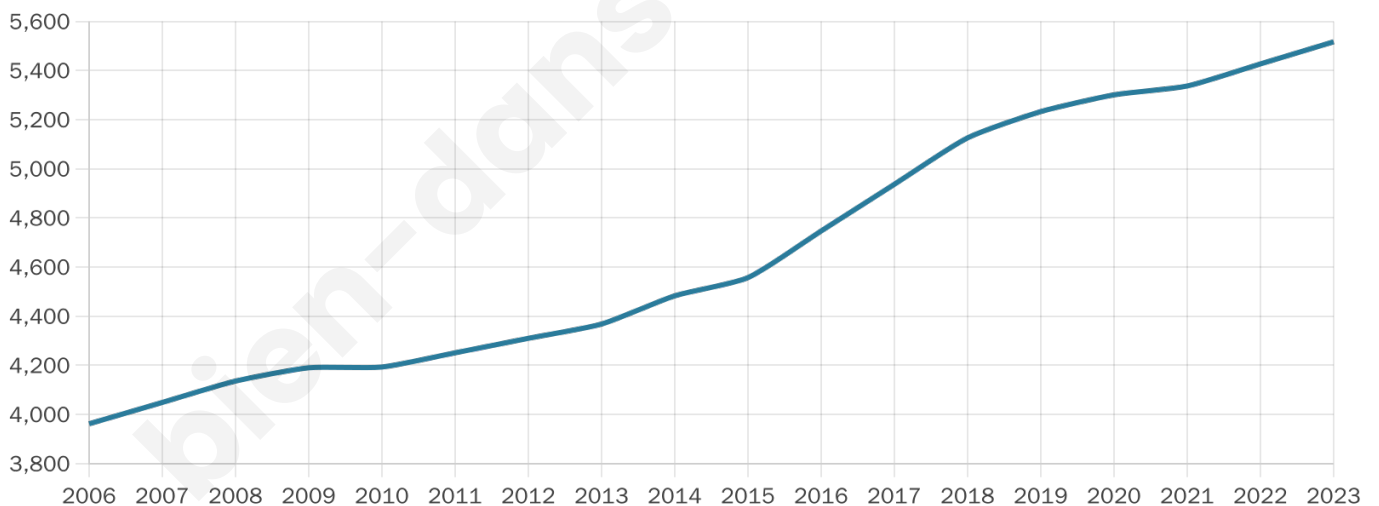

Version web

Ville de Servian

Présenté par

BIEN dans
ma **VILLE** 

Sommaire

Situation géographique	3
Statistiques sur la population	4
Evolution du nombre d'habitants	4
Tranche d'âge	5
0-14 ans	5
15-29 ans	5
30-44 ans	5
45-59 ans	5
60-74 ans	5
75-89 ans	5
90 ans et +	5
Activité professionnelle	5
Agriculteurs	5
Artisans, Commerçants	5
Cadres et sup.	5
Professions intermédiaires	5
Employé	5
Ouvrier	5
Retraité	5
Autres	5
Niveau de diplôme	6
Sans diplôme ou CEP	6
Brevet, BEPC, DNB	6
CAP-BEP ou équivalent	6
BAC ou équivalent	6
BAC+2	6
BAC+3 ou +4	6
BAC+5 ou plus	6
Composition des ménages	6
Couple sans enfant	6
Couple avec enfant(s)	6
Famille monoparentale	6
Colocation / Autre	6
Personnes seules	6
Profil électoraux	7
Premier tour	7
Sécurité	8
Evolution du nombre d'infractions	8
Pour comparer	9
Services à la population	10
Commerce	10
Éducation	10
Villes autour de Servian	11
Avis sur la ville de Servian	12
Moyenne par critère	12
Villes autour de Servian	12
Répartition des avis par note	12
Répartition des avis par note	12

Situation géographique

i Informations clés

- **Région** : Occitanie
- **Département** : Hérault
- **Code postal** : 34290
- **Superficie** : 40 km²

Statistiques sur la population

Nombre d'habitants

5 517

Age moyen

41 ans

Pop active

44%

Taux chômage

11.4%

Pop densité

138 h/km²

Revenu moyen

21 670 €/an

Evolution du nombre d'habitants

Sources : Institut national de la statistique et des études économiques (insee) selon Les dernières parutions officielles de 2024 portant sur les années 2020, 2021 et 2022.