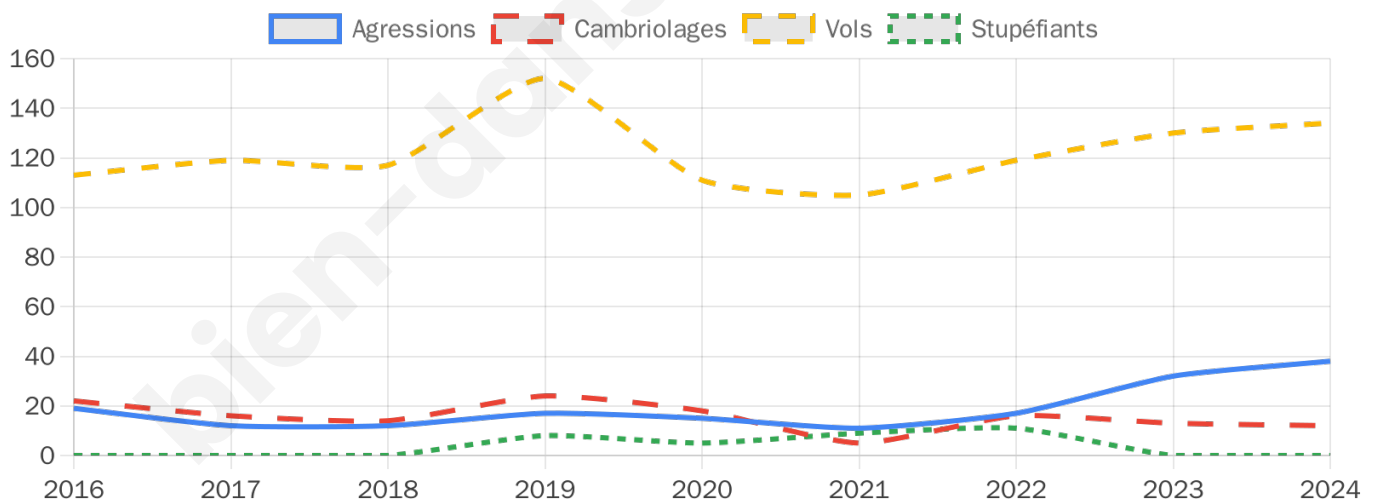

3 803 inscrits

Participation : 80.07%

Votes blancs : 1.54%

Votes nuls : 0.53%

Second tour

	Emmanuel MACRON	36,69 %
	Marine LE PEN	63,31 %

3 809 inscrits

Participation : 77.68%

Votes blancs : 5.58%

Votes nuls : 2.23%

Sécurité

Agressions physiques / sexuelles

38

Cambriolages

12

Vols / dégradations

134

Stupéfiants

0

Evolution du nombre d'infractions

Pour comparer

(en proportion du nombre d'habitants)

Sources : Bases statistiques communale, départementale et régionale de la délinquance enregistrée par la police et la gendarmerie nationales selon les dernières parutions officielles de 2025 portant sur l'année 2024 ([data.gouv](https://data.gouv.fr)).