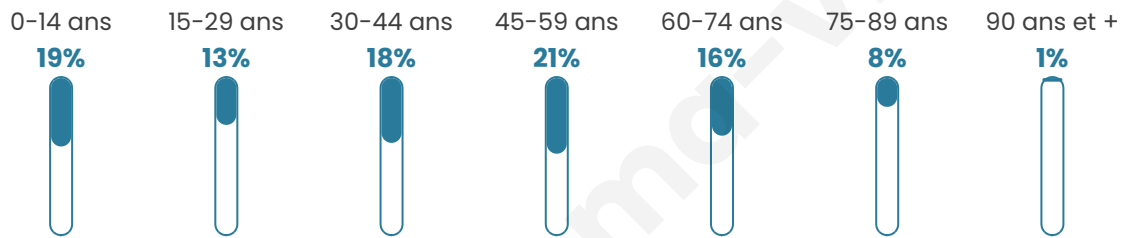

Version web

Ville de Servian

Présenté par

BIEN dans
ma **VILLE** 

Sommaire

Situation géographique	3
Statistiques sur la population	4
Evolution du nombre d'habitants	4
Tranche d'âge	5
0-14 ans	5
15-29 ans	5
30-44 ans	5
45-59 ans	5
60-74 ans	5
75-89 ans	5
90 ans et +	5
Activité professionnelle	5
Agriculteurs	5
Artisans, Commerçants	5
Cadres et sup.	5
Professions intermédiaires	5
Employé	5
Ouvrier	5
Retraité	5
Autres	5
Niveau de diplôme	6
Sans diplôme ou CEP	6
Brevet, BEPC, DNB	6
CAP-BEP ou équivalent	6
BAC ou équivalent	6
BAC+2	6
BAC+3 ou +4	6
BAC+5 ou plus	6
Composition des ménages	6
Couple sans enfant	6
Couple avec enfant(s)	6
Famille monoparentale	6
Colocation / Autre	6
Personnes seules	6
Profil électoraux	7
Premier tour	7
Sécurité	8
Evolution du nombre d'infractions	8
Pour comparer	9
Services à la population	10
Commerce	10
Éducation	10
Villes autour de Servian	11
Avis sur la ville de Servian	12
Moyenne par critère	12
Villes autour de Servian	12
Répartition des avis par note	12
Répartition des avis par note	12

41 ans

Pop active

44%

Taux chômage

11.4%

Pop densité

138 h/km²

Revenu moyen

Tranche d'âge

Activité professionnelle

Niveau de diplôme

Composition des ménages

Profils électoraux

Premier tour

	Marine LE PEN	39.91 %
	Emmanuel MACRON	17.10 %
	Jean-Luc MÉLENCHON	15.46 %
	Éric ZEMMOUR	9.56 %
	Jean LASSALLE	4.80 %
	Yannick JADOT	2.85 %
	Valérie PÉCRESSE	2.78 %
	Fabien ROUSSEL	2.45 %
	Anne HIDALGO	2.05 %
	Nicolas DUPONT-AIGNAN	1.98 %
	Philippe POUTOU	0.70 %
	Nathalie ARTHAUD	0.37 %