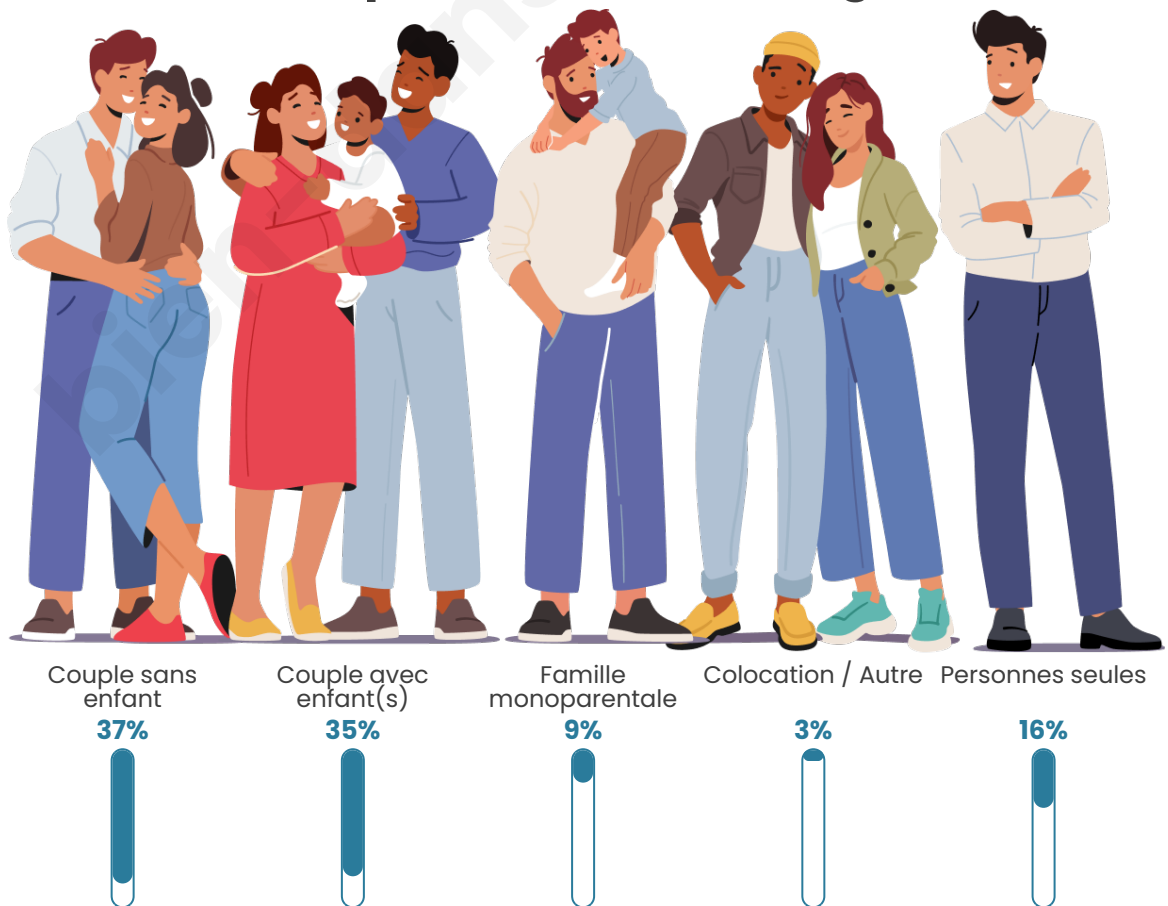

Tranche d'âge

Activité professionnelle

Niveau de diplôme

Composition des ménages

Profils électoraux

Premier tour

	Marine LE PEN	39.91 %
	Emmanuel MACRON	17.10 %
	Jean-Luc MÉLENCHON	15.46 %
	Éric ZEMMOUR	9.56 %
	Jean LASSALLE	4.80 %
	Yannick JADOT	2.85 %
	Valérie PÉCRESSE	2.78 %
	Fabien ROUSSEL	2.45 %
	Anne HIDALGO	2.05 %
	Nicolas DUPONT-AIGNAN	1.98 %
	Philippe POUTOU	0.70 %
	Nathalie ARTHAUD	0.37 %