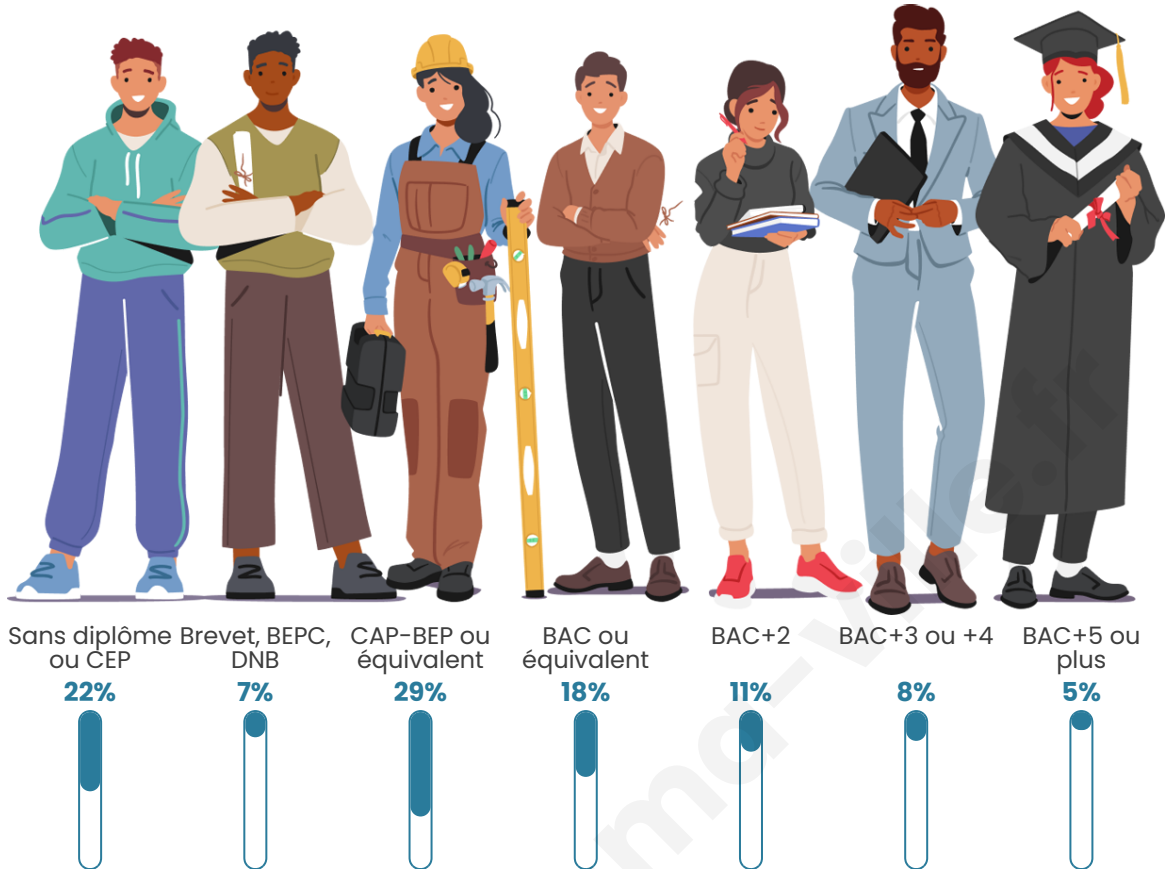

41 ans

Pop active

44%

Taux chômage

11.4%

Pop densité

138 h/km²

Revenu moyen

Tranche d'âge

Activité professionnelle

Niveau de diplôme

Composition des ménages

Profils électoraux

Premier tour

	Marine LE PEN	39.91 %
	Emmanuel MACRON	17.10 %
	Jean-Luc MÉLENCHON	15.46 %
	Éric ZEMMOUR	9.56 %
	Jean LASSALLE	4.80 %
	Yannick JADOT	2.85 %
	Valérie PÉCRESSE	2.78 %
	Fabien ROUSSEL	2.45 %
	Anne HIDALGO	2.05 %
	Nicolas DUPONT-AIGNAN	1.98 %
	Philippe POUTOU	0.70 %
	Nathalie ARTHAUD	0.37 %