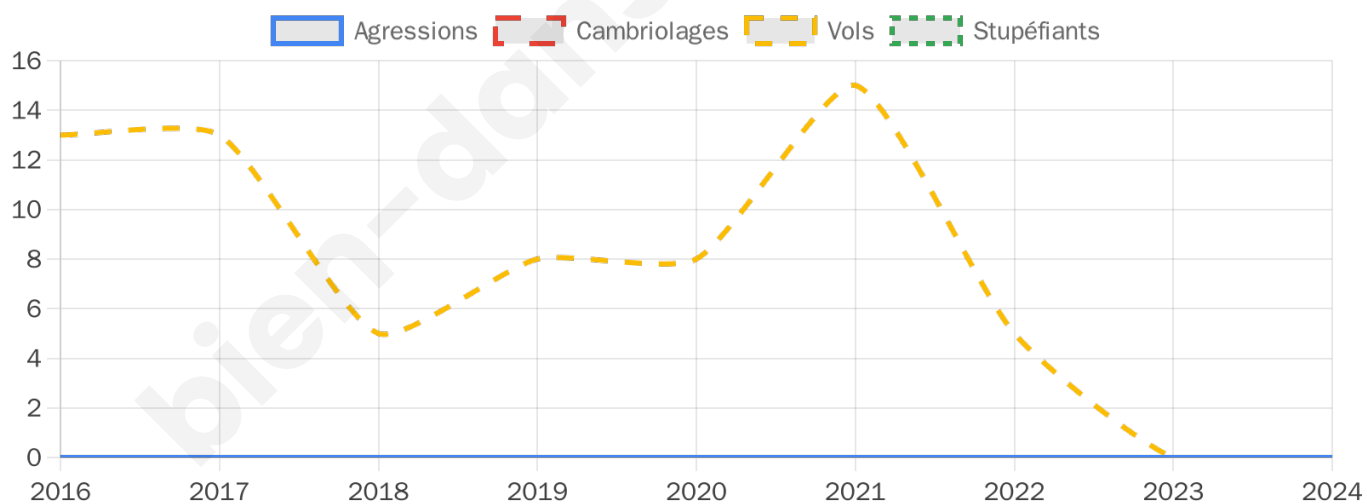

Sécurité

Agressions physiques / sexuelles

0

Cambriolages

0

Vols / dégradations

0

Stupéfiants

0

Evolution du nombre d'infractions