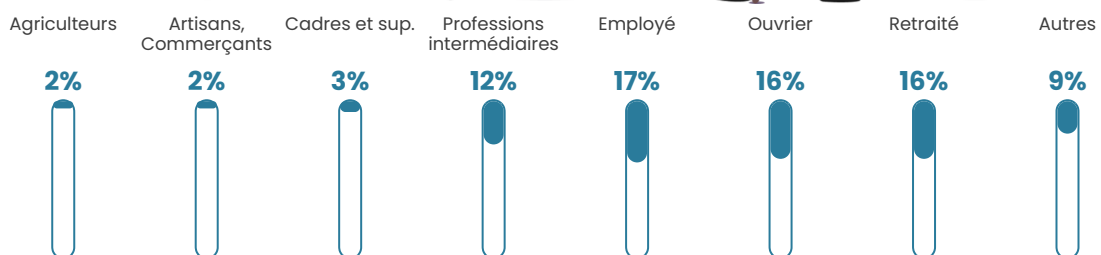

99 h/km²

Revenu moyen

22 670 €/an

Evolution du nombre d'habitants

Sources : Institut national de la statistique et des études économiques (insee) selon Les dernières parutions officielles de 2024 portant sur les années 2020, 2021 et 2022.

Tranche d'âge

Activité professionnelle

Niveau de diplôme

Composition des ménages

Profils électoraux

Premier tour

	Marine LE PEN	35.23 %
	Emmanuel MACRON	25.79 %
	Jean-Luc MÉLENCHON	13.04 %
	Éric ZEMMOUR	6.60 %
	Valérie PÉCRESE	4.95 %
	Yannick JADOT	4.20 %
	Nicolas DUPONT-AIGNAN	3.00 %
	Jean LASSALLE	2.55 %
	Fabien ROUSSEL	1.80 %
	Anne HIDALGO	1.65 %
	Philippe POUTOU	0.75 %
	Nathalie ARTHAUD	0.45 %