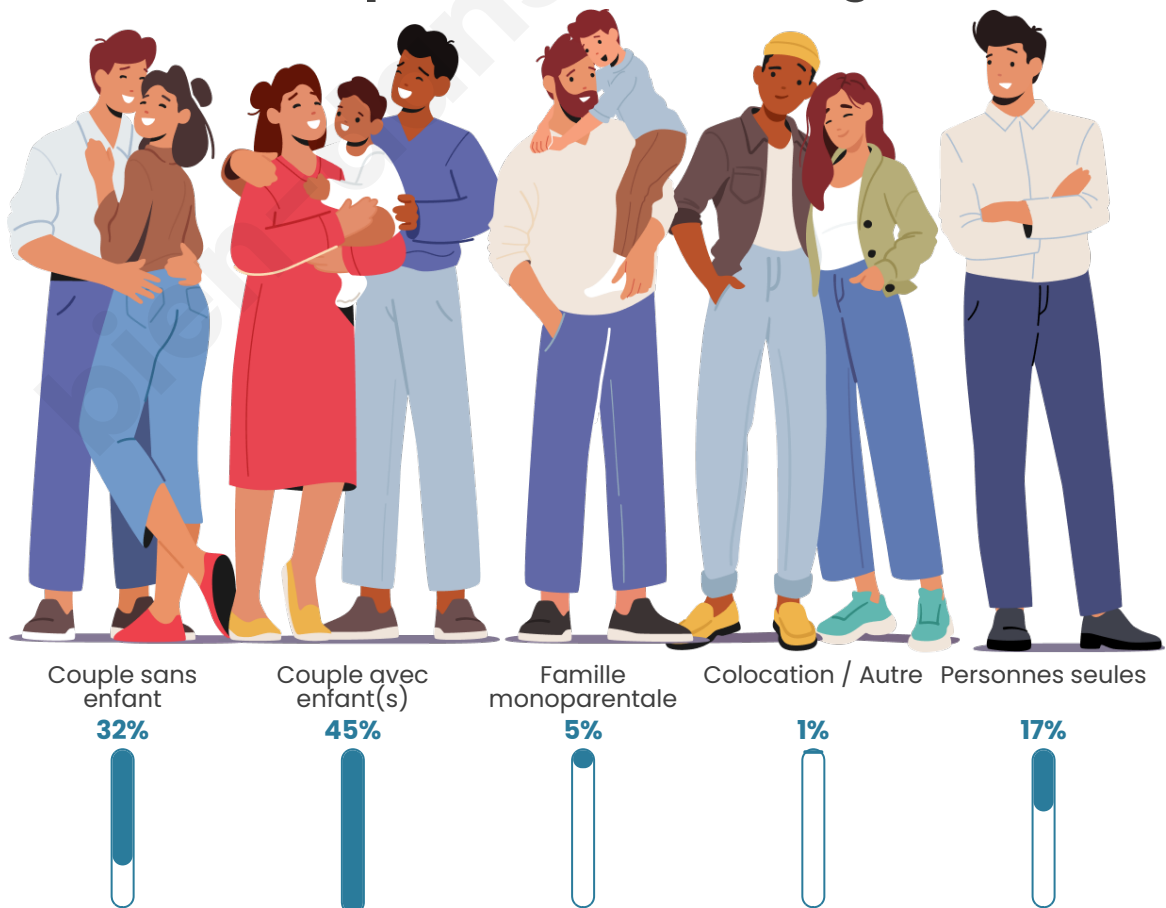

Tranche d'âge

Activité professionnelle

Niveau de diplôme

Composition des ménages

Profils électoraux

Premier tour

	Marine LE PEN	35.23 %
	Emmanuel MACRON	25.79 %
	Jean-Luc MÉLENCHON	13.04 %
	Éric ZEMMOUR	6.60 %
	Valérie PÉCRESE	4.95 %
	Yannick JADOT	4.20 %
	Nicolas DUPONT-AIGNAN	3.00 %
	Jean LASSALLE	2.55 %
	Fabien ROUSSEL	1.80 %
	Anne HIDALGO	1.65 %
	Philippe POUTOU	0.75 %
	Nathalie ARTHAUD	0.45 %