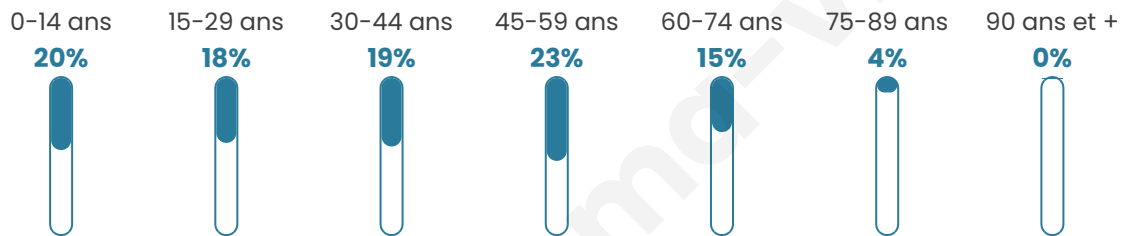

1 286

Age moyen

38 ans

Pop active

52%

Taux chômage

7.7%

Pop densité

99 h/km²

Revenu moyen

22 670 €/an

Evolution du nombre d'habitants

Sources : Institut national de la statistique et des études économiques (insee) selon Les dernières parutions officielles de 2024 portant sur les années 2020, 2021 et 2022.

Tranche d'âge

Activité professionnelle

Niveau de diplôme

Composition des ménages

Profils électoraux

Premier tour

	Marine LE PEN	35.23 %
	Emmanuel MACRON	25.79 %
	Jean-Luc MÉLENCHON	13.04 %
	Éric ZEMMOUR	6.60 %
	Valérie PÉCRESE	4.95 %
	Yannick JADOT	4.20 %
	Nicolas DUPONT-AIGNAN	3.00 %
	Jean LASSALLE	2.55 %
	Fabien ROUSSEL	1.80 %
	Anne HIDALGO	1.65 %
	Philippe POUTOU	0.75 %
	Nathalie ARTHAUD	0.45 %