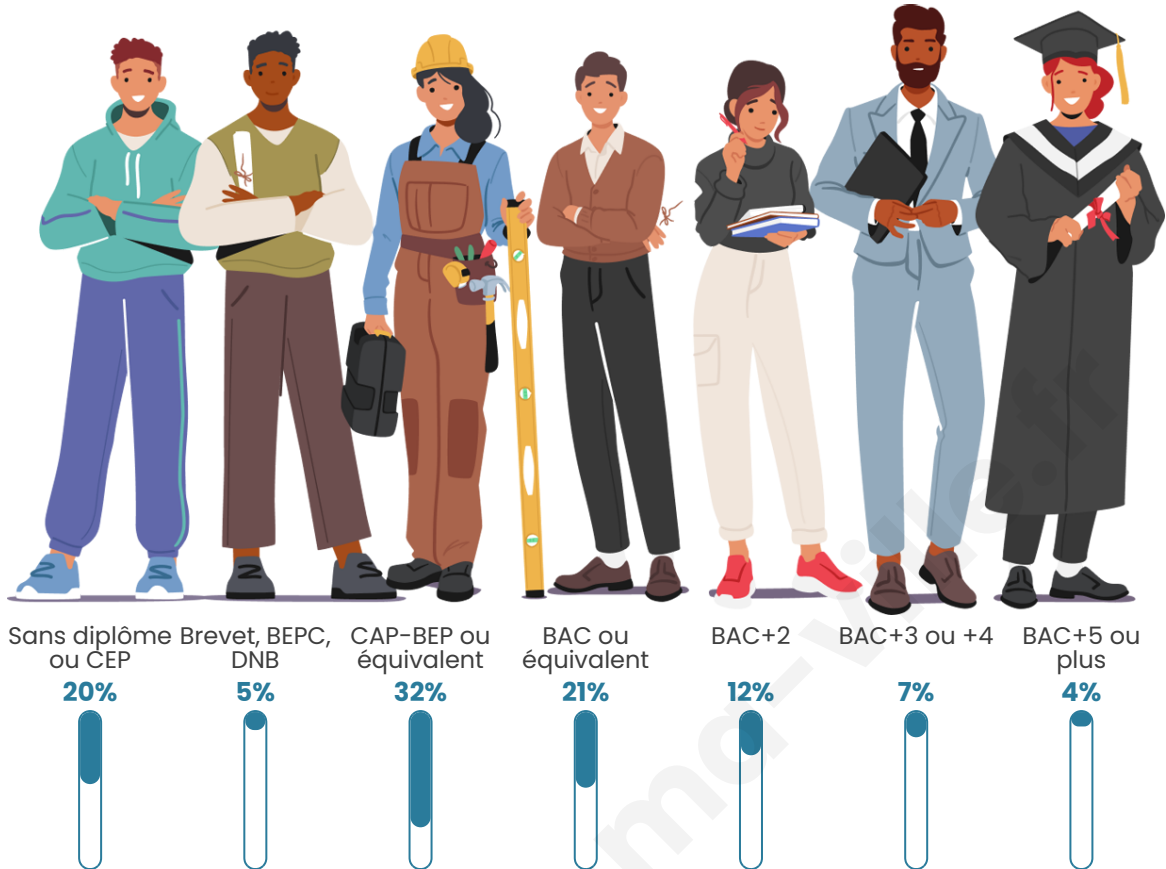

1 286

Age moyen

38 ans

Pop active

52%

Taux chômage

7.7%

Pop densité

Tranche d'âge

Activité professionnelle

Niveau de diplôme

Composition des ménages

Profils électoraux

Premier tour

	Marine LE PEN	35.23 %
	Emmanuel MACRON	25.79 %
	Jean-Luc MÉLENCHON	13.04 %
	Éric ZEMMOUR	6.60 %
	Valérie PÉCRESE	4.95 %
	Yannick JADOT	4.20 %
	Nicolas DUPONT-AIGNAN	3.00 %
	Jean LASSALLE	2.55 %
	Fabien ROUSSEL	1.80 %
	Anne HIDALGO	1.65 %
	Philippe POUTOU	0.75 %
	Nathalie ARTHAUD	0.45 %