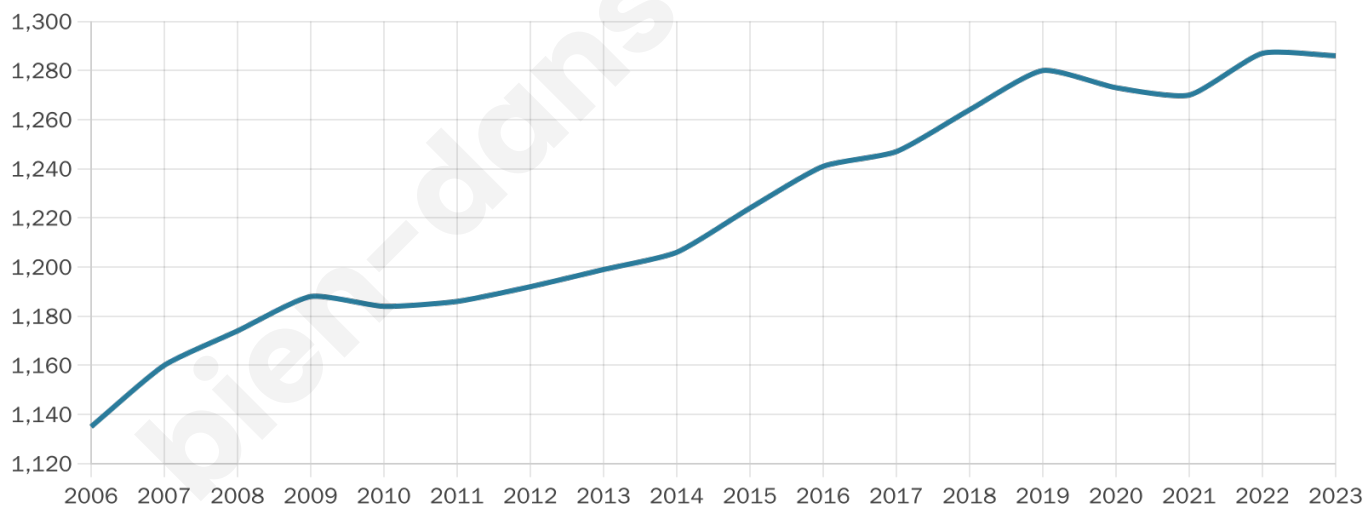

1 286

Age moyen

38 ans

Pop active

52%

Taux chômage

7.7%

Pop densité

99 h/km²

Revenu moyen

22 670 €/an

Evolution du nombre d'habitants

Sources : Institut national de la statistique et des études économiques (insee) selon Les dernières parutions officielles de 2024 portant sur les années 2020, 2021 et 2022.