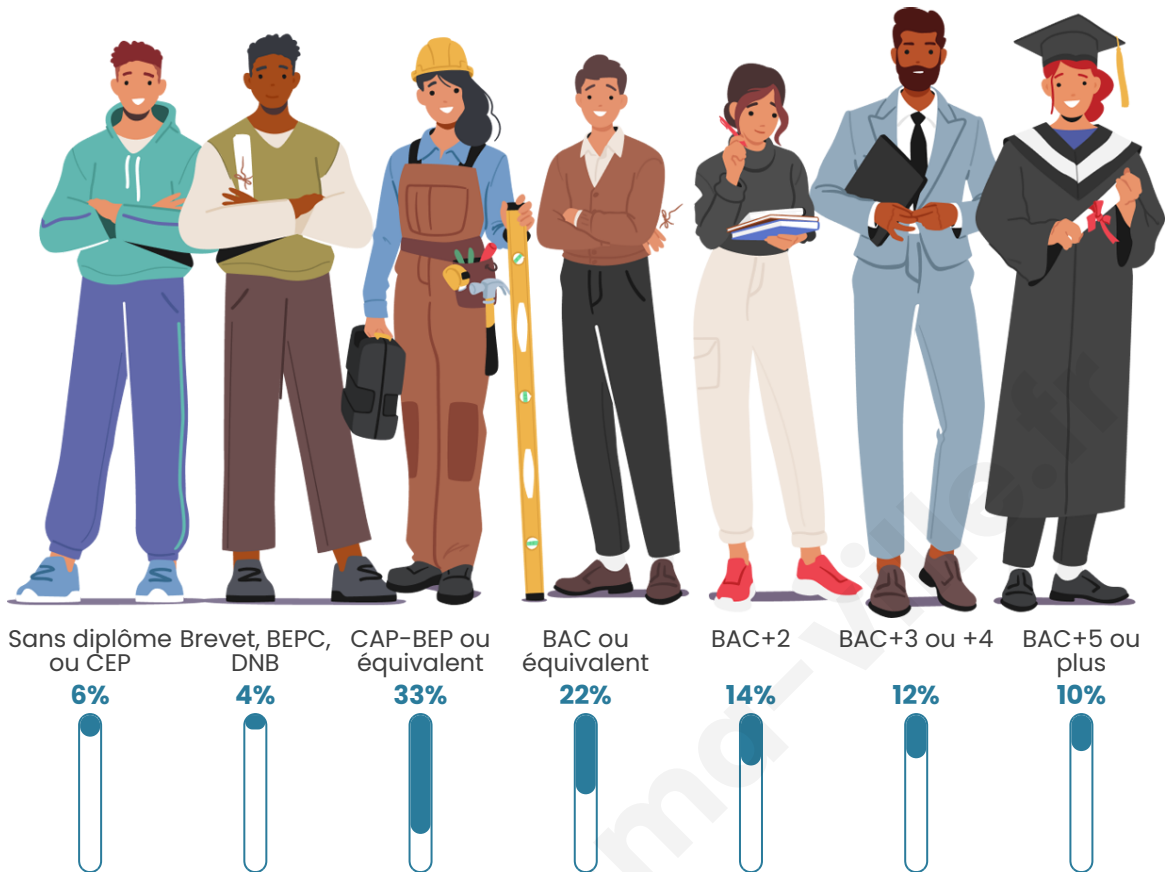

Age moyen

42 ans

Pop active

50%

Taux chômage

10.8%

Pop densité

9 h/km²

Revenu moyen

NC

Evolution du nombre d'habitants

Sources : Institut national de la statistique et des études économiques (insee) selon Les dernières parutions officielles de 2024 portant sur les années 2020, 2021 et 2022.

Tranche d'âge

Activité professionnelle

Niveau de diplôme

Composition des ménages

Profils électoraux

Premier tour

	Marine LE PEN	29.41 %
	Emmanuel MACRON	23.53 %
	Éric ZEMMOUR	14.71 %
	Valérie PÉCRESE	8.82 %
	Philippe POUTOU	8.82 %
	Nicolas DUPONT- AIGNAN	5.88 %
	Nathalie ARTHAUD	2.94 %
	Jean-Luc MÉLENCHON	2.94 %
	Yannick JADOT	2.94 %
	Fabien ROUSSEL	0.00 %
	Jean LASSALLE	0.00 %
	Anne HIDALGO	0.00 %