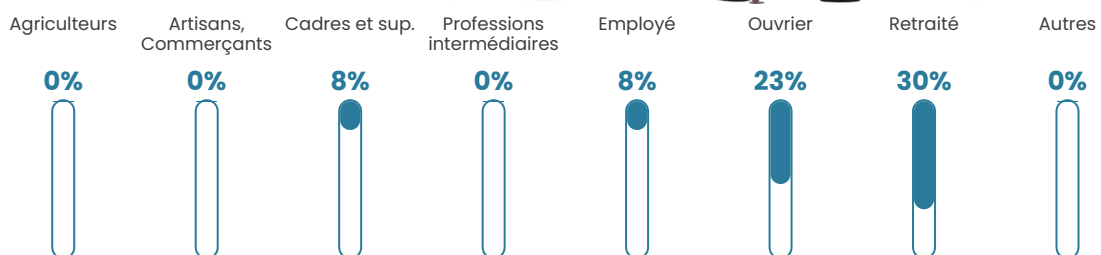

Revenu moyen

NC

Evolution du nombre d'habitants

Sources : Institut national de la statistique et des études économiques (insee) selon Les dernières parutions officielles de 2024 portant sur les années 2020, 2021 et 2022.

Tranche d'âge

Activité professionnelle

Niveau de diplôme

Composition des ménages

Profils électoraux

Premier tour

	Marine LE PEN	29.41 %
	Emmanuel MACRON	23.53 %
	Éric ZEMMOUR	14.71 %
	Valérie PÉCRESE	8.82 %
	Philippe POUTOU	8.82 %
	Nicolas DUPONT- AIGNAN	5.88 %
	Nathalie ARTHAUD	2.94 %
	Jean-Luc MÉLENCHON	2.94 %
	Yannick JADOT	2.94 %
	Fabien ROUSSEL	0.00 %
	Jean LASSALLE	0.00 %
	Anne HIDALGO	0.00 %