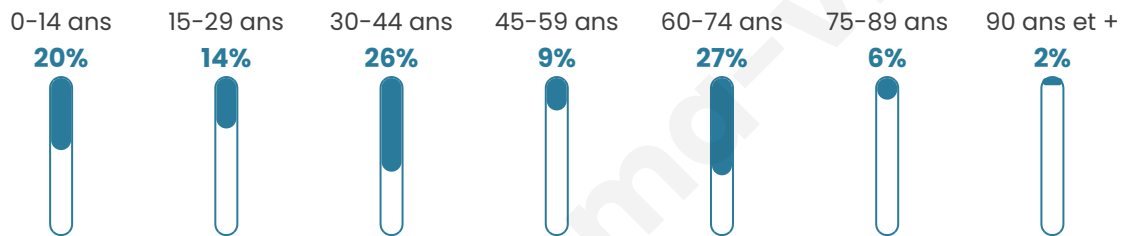

Age moyen

42 ans

Pop active

50%

Taux chômage

10.8%

Pop densité

9 h/km²

Revenu moyen

NC

Evolution du nombre d'habitants

Sources : Institut national de la statistique et des études économiques (insee) selon Les dernières parutions officielles de 2024 portant sur les années 2020, 2021 et 2022.

Tranche d'âge

Activité professionnelle

Niveau de diplôme

Composition des ménages

Profils électoraux

Premier tour

	Marine LE PEN	29.41 %
	Emmanuel MACRON	23.53 %
	Éric ZEMMOUR	14.71 %
	Valérie PÉCRESE	8.82 %
	Philippe POUTOU	8.82 %
	Nicolas DUPONT- AIGNAN	5.88 %
	Nathalie ARTHAUD	2.94 %
	Jean-Luc MÉLENCHON	2.94 %
	Yannick JADOT	2.94 %
	Fabien ROUSSEL	0.00 %
	Jean LASSALLE	0.00 %
	Anne HIDALGO	0.00 %

45 inscrits

Participation : 80%
Votes blancs : 2.78%
Votes nuls : 2.78%

Second tour

	Emmanuel MACRON	42,86 %
	Marine LE PEN	57,14 %

45 inscrits

Participation : 88.89%
Votes blancs : 7.5%
Votes nuls : 5%

Sécurité