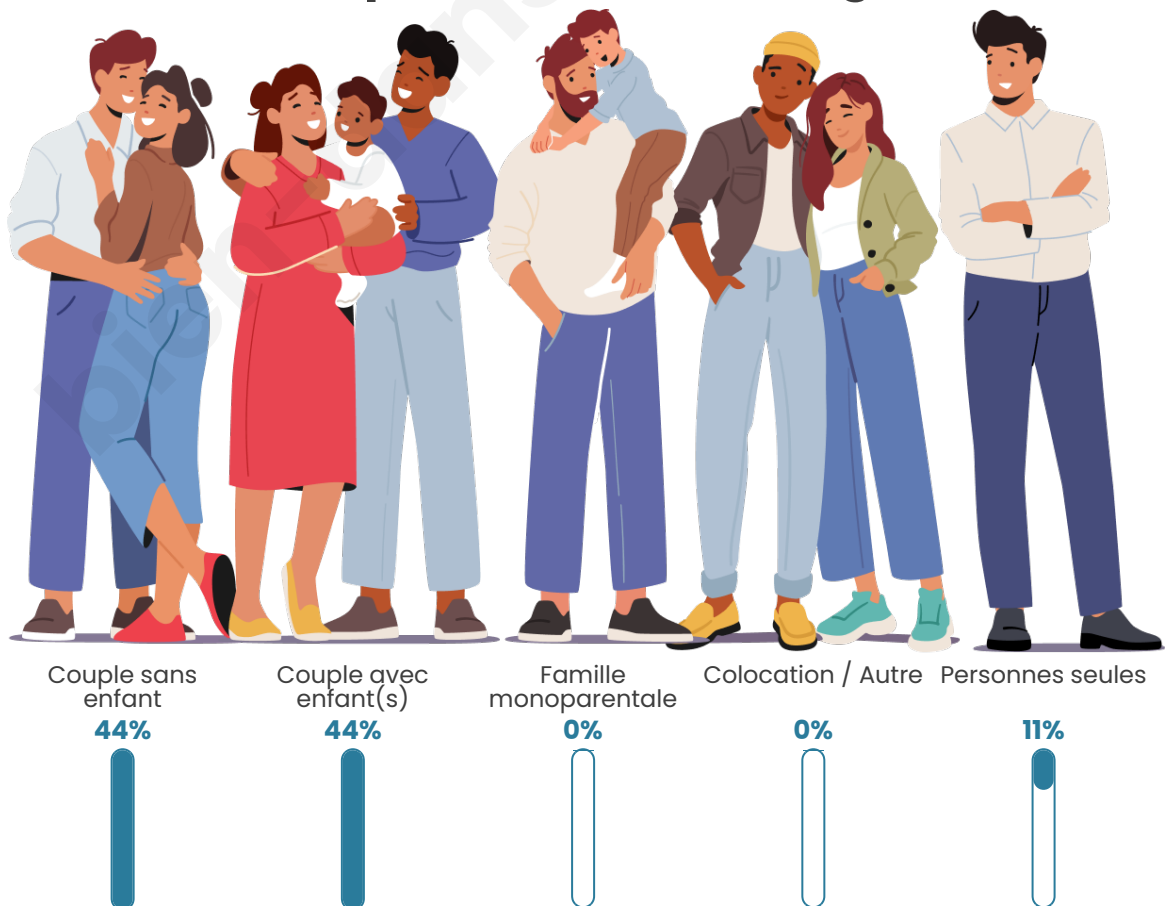

Tranche d'âge

Activité professionnelle

Niveau de diplôme

Composition des ménages

Profils électoraux

Premier tour

	Marine LE PEN	29.41 %
	Emmanuel MACRON	23.53 %
	Éric ZEMMOUR	14.71 %
	Valérie PÉCRESE	8.82 %
	Philippe POUTOU	8.82 %
	Nicolas DUPONT- AIGNAN	5.88 %
	Nathalie ARTHAUD	2.94 %
	Jean-Luc MÉLENCHON	2.94 %
	Yannick JADOT	2.94 %
	Fabien ROUSSEL	0.00 %
	Jean LASSALLE	0.00 %
	Anne HIDALGO	0.00 %