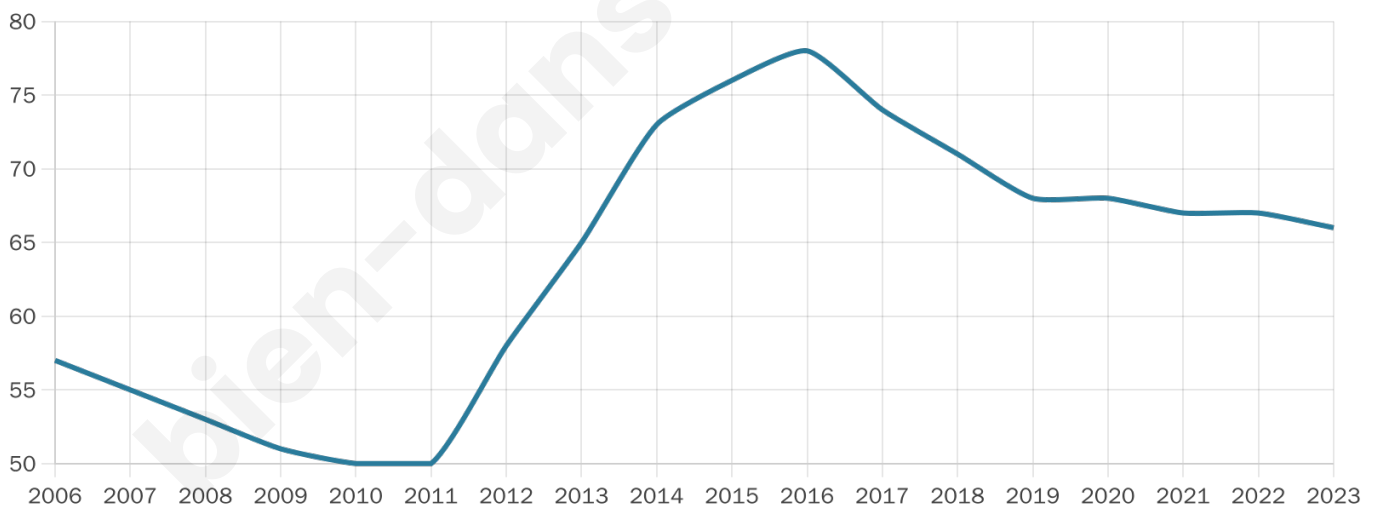

Version web

Ville de Serruelles

Présenté par

BIEN dans
ma **VILLE** 

Sommaire

Situation géographique	3
Statistiques sur la population	4
Evolution du nombre d'habitants	4
Tranche d'âge	5
0-14 ans	5
15-29 ans	5
30-44 ans	5
45-59 ans	5
60-74 ans	5
75-89 ans	5
90 ans et +	5
Activité professionnelle	5
Agriculteurs	5
Artisans, Commerçants	5
Cadres et sup.	5
Professions intermédiaires	5
Employé	5
Ouvrier	5
Retraité	5
Autres	5
Niveau de diplôme	6
Sans diplôme ou CEP	6
Brevet, BEPC, DNB	6
CAP-BEP ou équivalent	6
BAC ou équivalent	6
BAC+2	6
BAC+3 ou +4	6
BAC+5 ou plus	6
Composition des ménages	6
Couple sans enfant	6
Couple avec enfant(s)	6
Famille monoparentale	6
Colocation / Autre	6
Personnes seules	6
Profils électoraux	7
Premier tour	7
Sécurité	8
Evolution du nombre d'infractions	8
Pour comparer	9
Services à la population	10
Commerce	10
Éducation	10
Villes autour de Serruelles	12

Age moyen

42 ans

Pop active

50%

Taux chômage

10.8%

Pop densité

9 h/km²

Revenu moyen

NC

Evolution du nombre d'habitants

Sources : Institut national de la statistique et des études économiques (insee) selon Les dernières parutions officielles de 2024 portant sur les années 2020, 2021 et 2022.