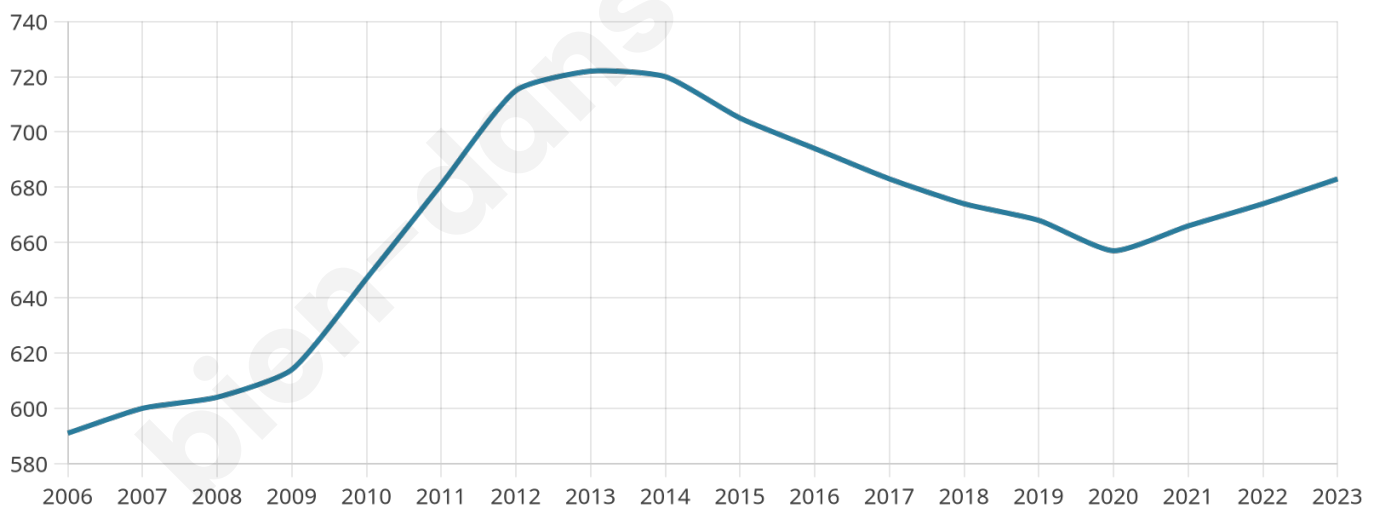

683

Age moyen

40 ans

Pop active

47%

Taux chômage

6.8%

Pop densité

46 h/km²

Revenu moyen

25 840 €/an

Evolution du nombre d'habitants

Sources : Institut national de la statistique et des études économiques (insee) selon Les dernières parutions officielles de 2024 portant sur les années 2020, 2021 et 2022.