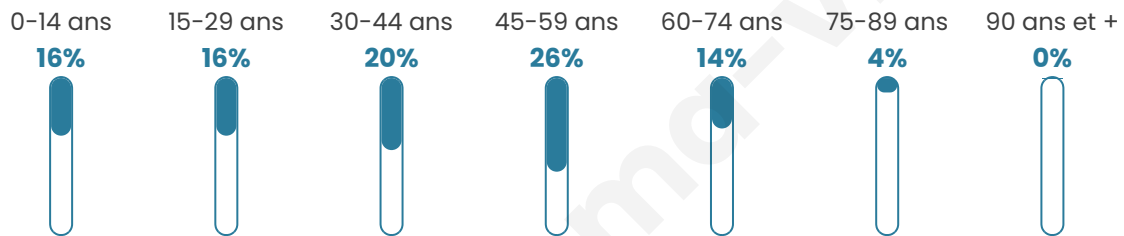

683

Age moyen

40 ans

Pop active

47%

Taux chômage

6.8%

Pop densité

46 h/km²

Revenu moyen

25 840 €/an

Evolution du nombre d'habitants

Sources : Institut national de la statistique et des études économiques (insee) selon Les dernières parutions officielles de 2024 portant sur les années 2020, 2021 et 2022.

Tranche d'âge

Activité professionnelle

Niveau de diplôme

Composition des ménages

Profils électoraux

Premier tour

	Marine LE PEN	40.69 %
	Emmanuel MACRON	23.21 %
	Jean-Luc MÉLENCHON	15.76 %
	Éric ZEMMOUR	6.30 %
	Valérie PÉCRESSE	3.72 %
	Yannick JADOT	2.29 %
	Jean LASSALLE	2.01 %
	Nicolas DUPONT-AIGNAN	2.01 %
	Fabien ROUSSEL	1.72 %
	Philippe POUTOU	1.15 %
	Anne HIDALGO	0.86 %
	Nathalie ARTHAUD	0.29 %