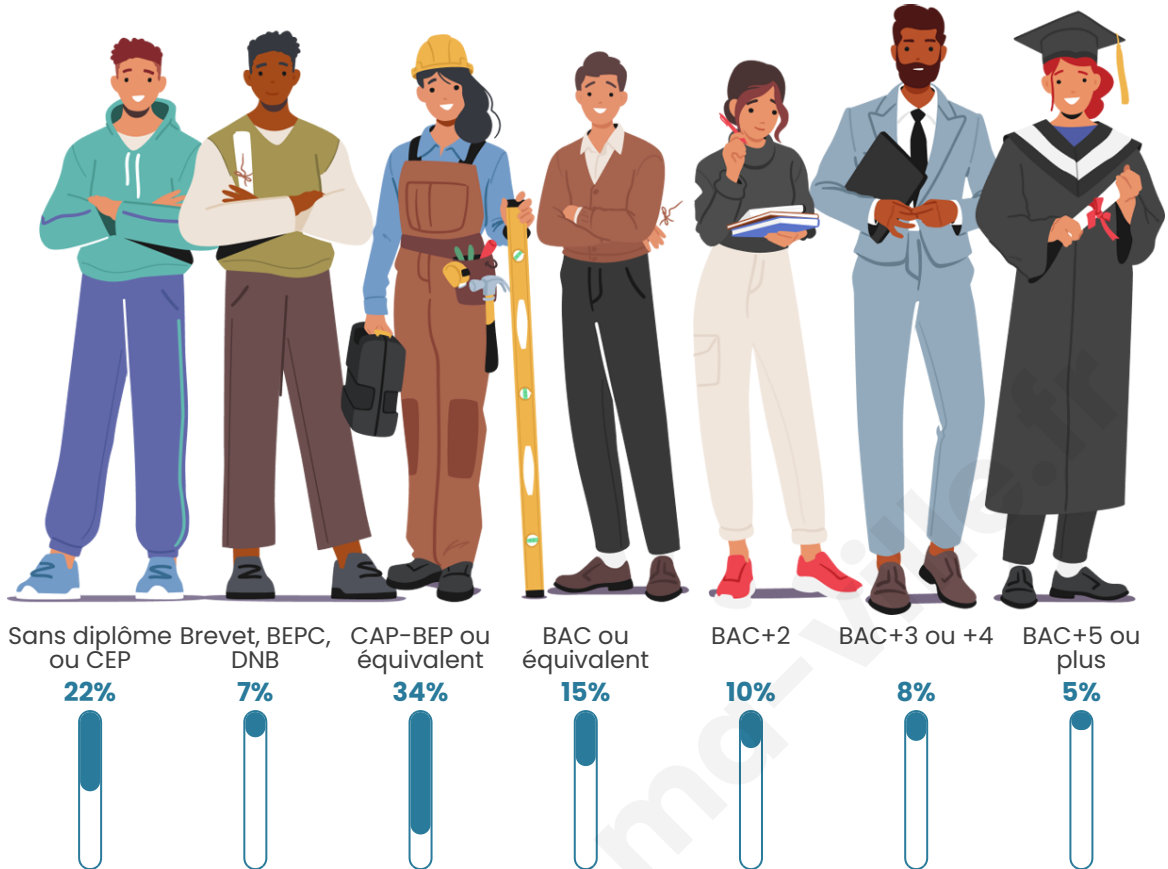

683

Age moyen

40 ans

Pop active

47%

Taux chômage

6.8%

Pop densité

Tranche d'âge

Activité professionnelle

Niveau de diplôme

Composition des ménages

Profils électoraux

Premier tour

	Marine LE PEN	40.69 %
	Emmanuel MACRON	23.21 %
	Jean-Luc MÉLENCHON	15.76 %
	Éric ZEMMOUR	6.30 %
	Valérie PÉCRESSE	3.72 %
	Yannick JADOT	2.29 %
	Jean LASSALLE	2.01 %
	Nicolas DUPONT-AIGNAN	2.01 %
	Fabien ROUSSEL	1.72 %
	Philippe POUTOU	1.15 %
	Anne HIDALGO	0.86 %
	Nathalie ARTHAUD	0.29 %