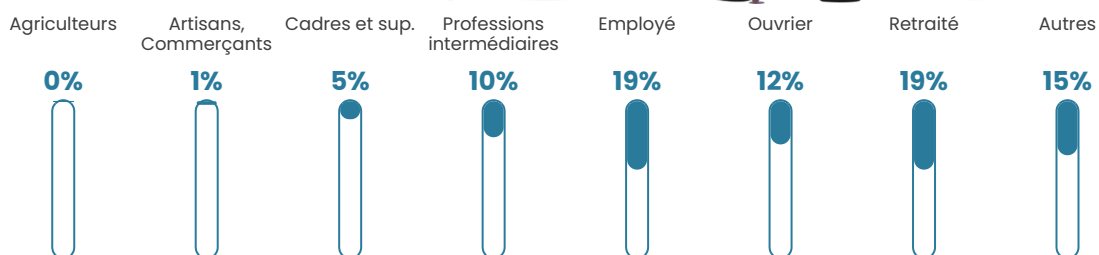

46 h/km²

Revenu moyen

25 840 €/an

Evolution du nombre d'habitants

Sources : Institut national de la statistique et des études économiques (insee) selon Les dernières parutions officielles de 2024 portant sur les années 2020, 2021 et 2022.

Tranche d'âge

Activité professionnelle

Niveau de diplôme

Composition des ménages

Profils électoraux

Premier tour

	Marine LE PEN	40.69 %
	Emmanuel MACRON	23.21 %
	Jean-Luc MÉLENCHON	15.76 %
	Éric ZEMMOUR	6.30 %
	Valérie PÉCRESSE	3.72 %
	Yannick JADOT	2.29 %
	Jean LASSALLE	2.01 %
	Nicolas DUPONT-AIGNAN	2.01 %
	Fabien ROUSSEL	1.72 %
	Philippe POUTOU	1.15 %
	Anne HIDALGO	0.86 %
	Nathalie ARTHAUD	0.29 %