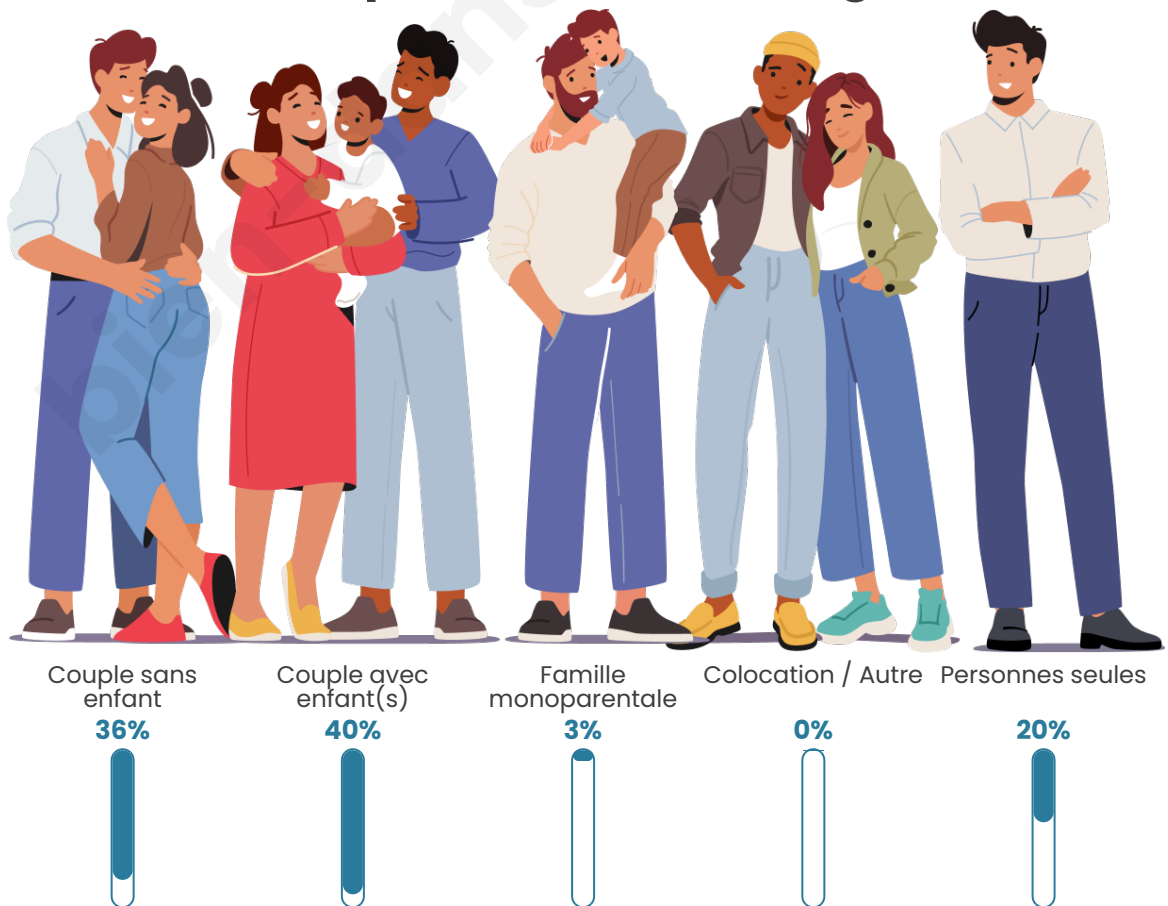

Tranche d'âge

Activité professionnelle

Niveau de diplôme

Composition des ménages

Profils électoraux

Premier tour

	Marine LE PEN	40.69 %
	Emmanuel MACRON	23.21 %
	Jean-Luc MÉLENCHON	15.76 %
	Éric ZEMMOUR	6.30 %
	Valérie PÉCRESSE	3.72 %
	Yannick JADOT	2.29 %
	Jean LASSALLE	2.01 %
	Nicolas DUPONT-AIGNAN	2.01 %
	Fabien ROUSSEL	1.72 %
	Philippe POUTOU	1.15 %
	Anne HIDALGO	0.86 %
	Nathalie ARTHAUD	0.29 %