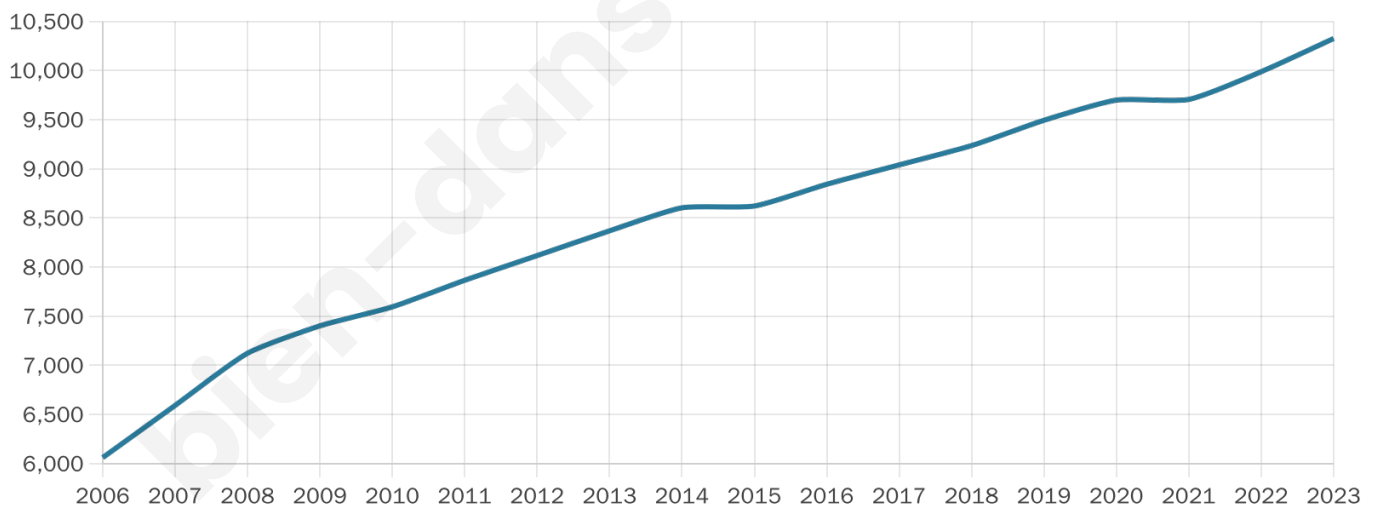

Version web

Ville de Serris

Présenté par

BIEN dans
ma **VILLE** 

Sommaire

Situation géographique	3
Statistiques sur la population	4
Evolution du nombre d'habitants	4
Tranche d'âge	5
0-14 ans	5
15-29 ans	5
30-44 ans	5
45-59 ans	5
60-74 ans	5
75-89 ans	5
90 ans et +	5
Activité professionnelle	5
Agriculteurs	5
Artisans, Commerçants	5
Cadres et sup.	5
Professions intermédiaires	5
Employé	5
Ouvrier	5
Retraité	5
Autres	5
Niveau de diplôme	6
Sans diplôme ou CEP	6
Brevet, BEPC, DNB	6
CAP-BEP ou équivalent	6
BAC ou équivalent	6
BAC+2	6
BAC+3 ou +4	6
BAC+5 ou plus	6
Composition des ménages	6
Couple sans enfant	6
Couple avec enfant(s)	6
Famille monoparentale	6
Colocation / Autre	6
Personnes seules	6
Profil électoraux	7
Premier tour	7
Sécurité	8
Evolution du nombre d'infractions	8
Pour comparer	9
Services à la population	10
Commerce	10
Éducation	10
Villes autour de Serris	11
Avis sur la ville de Serris	12
Moyenne par critère	12
Villes autour de Serris	12
Répartition des avis par note	12
Répartition des avis par note	12

10 326

Age moyen

33 ans

Pop active

54.7%

Taux chômage

8.6%

Pop densité

2 065 h/km²

Revenu moyen

25 790 €/an

Evolution du nombre d'habitants

Sources : Institut national de la statistique et des études économiques (insee) selon Les dernières parutions officielles de 2024 portant sur les années 2020, 2021 et 2022.