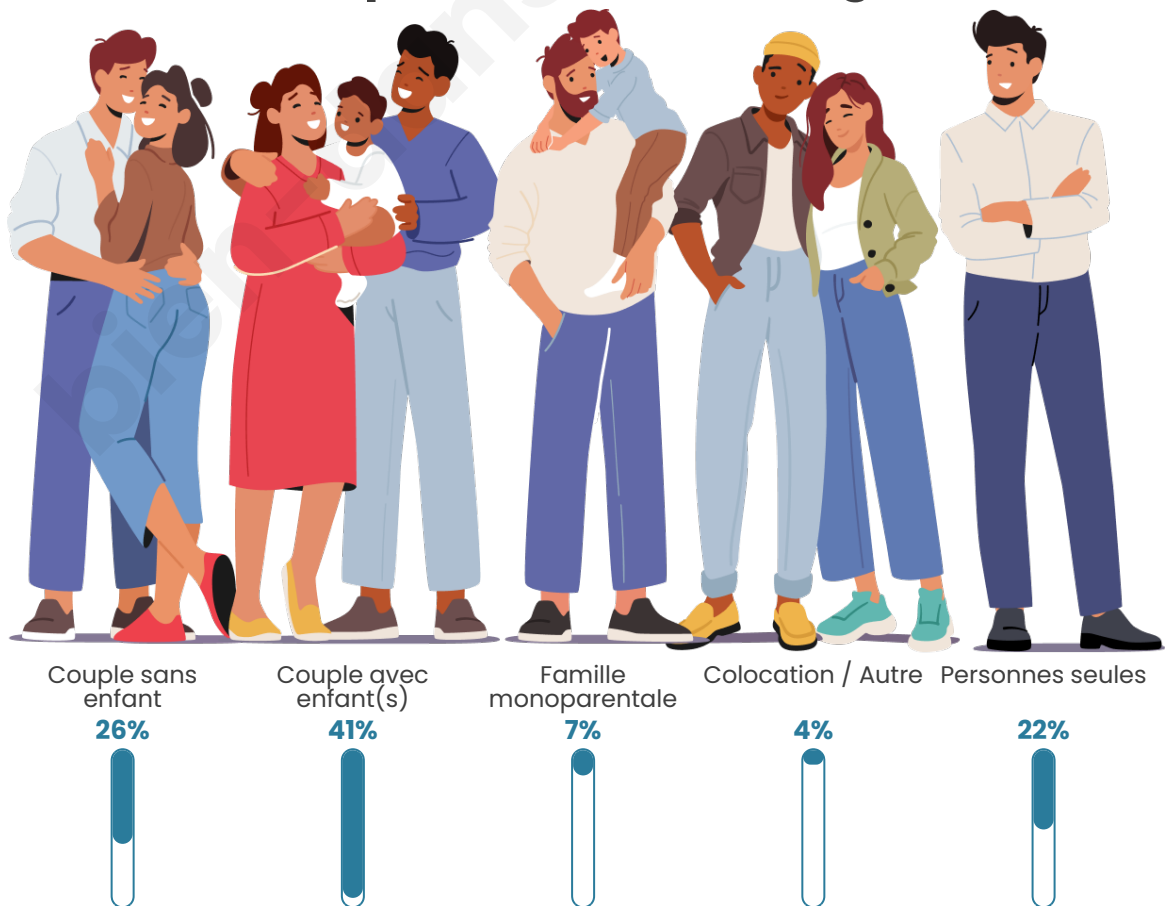

Tranche d'âge

Activité professionnelle

Niveau de diplôme

Composition des ménages

Profils électoraux

Premier tour

	Emmanuel MACRON	31.21 %
	Jean-Luc MÉLENCHON	27.41 %
	Marine LE PEN	17.54 %
	Éric ZEMMOUR	6.71 %
	Valérie PÉCRESSÉ	5.16 %
	Yannick JADOT	3.99 %
	Nicolas DUPONT- AIGNAN	2.29 %
	Jean LASSALLE	2.00 %
	Anne HIDALGO	1.46 %
	Fabien ROUSSEL	1.44 %
	Philippe POUTOU	0.43 %
	Nathalie ARTHAUD	0.37 %