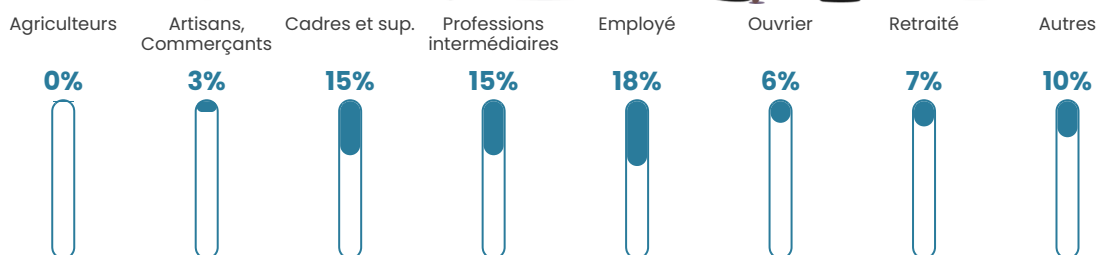

2 065 h/km²

Revenu moyen

25 790 €/an

Evolution du nombre d'habitants

Sources : Institut national de la statistique et des études économiques (insee) selon Les dernières parutions officielles de 2024 portant sur les années 2020, 2021 et 2022.

Tranche d'âge

Activité professionnelle

Niveau de diplôme

Composition des ménages

Profils électoraux

Premier tour

	Emmanuel MACRON	31.21 %
	Jean-Luc MÉLENCHON	27.41 %
	Marine LE PEN	17.54 %
	Éric ZEMMOUR	6.71 %
	Valérie PÉCRESSÉ	5.16 %
	Yannick JADOT	3.99 %
	Nicolas DUPONT- AIGNAN	2.29 %
	Jean LASSALLE	2.00 %
	Anne HIDALGO	1.46 %
	Fabien ROUSSEL	1.44 %
	Philippe POUTOU	0.43 %
	Nathalie ARTHAUD	0.37 %