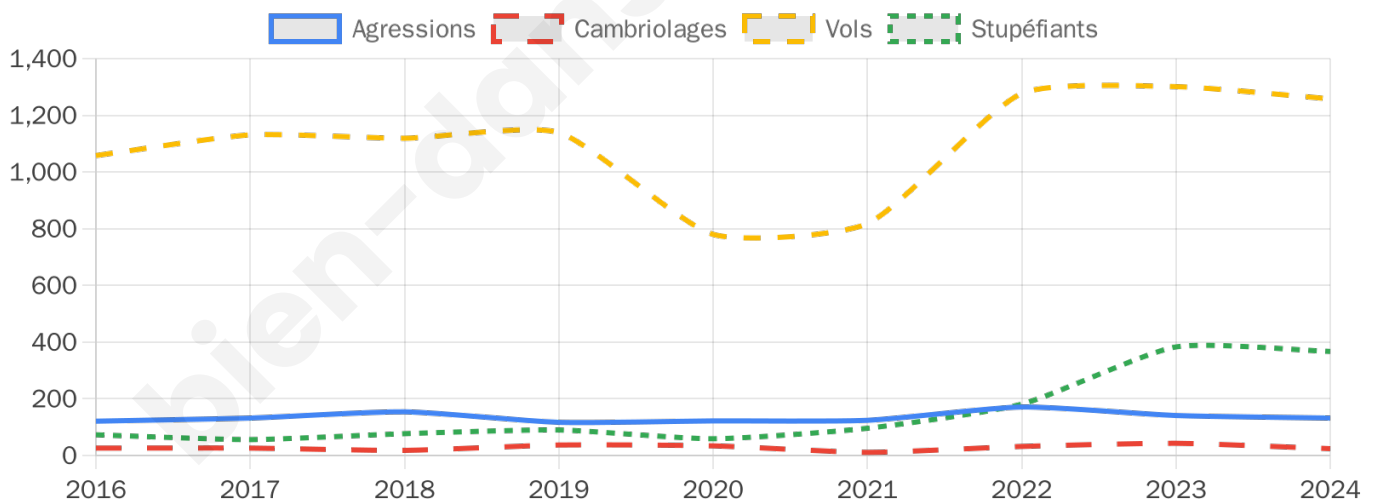

5 041 inscrits

Participation : 76.45%

Votes blancs : 2.00%

Votes nuls : 0.49%

Second tour

	Emmanuel MACRON	67,77 %
	Marine LE PEN	32,23 %

5 046 inscrits

Participation : 71.9%

Votes blancs : 5.54%

Votes nuls : 1.57%

Sécurité

Agressions physiques / sexuelles

132

Cambriolages

24

Vols / dégradations

1 258

Stupéfiants

367

Evolution du nombre d'infractions

Pour comparer

(en proportion du nombre d'habitants)

Sources : Bases statistiques communale, départementale et régionale de la délinquance enregistrée par la police et la gendarmerie nationales selon les dernières parutions officielles de 2025 portant sur l'année 2024 ([data.gouv](https://data.gouv.fr)).