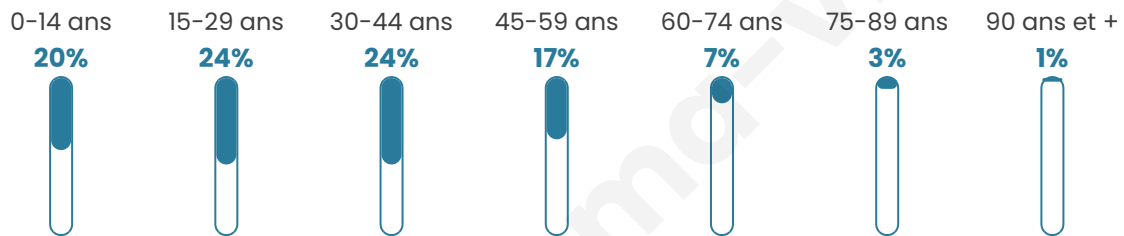

10 326

Age moyen

33 ans

Pop active

54.7%

Taux chômage

8.6%

Pop densité

2 065 h/km²

Revenu moyen

25 790 €/an

Evolution du nombre d'habitants

Sources : Institut national de la statistique et des études économiques (insee) selon Les dernières parutions officielles de 2024 portant sur les années 2020, 2021 et 2022.

Tranche d'âge

Activité professionnelle

Niveau de diplôme

Composition des ménages

Profils électoraux

Premier tour

	Emmanuel MACRON	31.21 %
	Jean-Luc MÉLENCHON	27.41 %
	Marine LE PEN	17.54 %
	Éric ZEMMOUR	6.71 %
	Valérie PÉCRESSÉ	5.16 %
	Yannick JADOT	3.99 %
	Nicolas DUPONT- AIGNAN	2.29 %
	Jean LASSALLE	2.00 %
	Anne HIDALGO	1.46 %
	Fabien ROUSSEL	1.44 %
	Philippe POUTOU	0.43 %
	Nathalie ARTHAUD	0.37 %