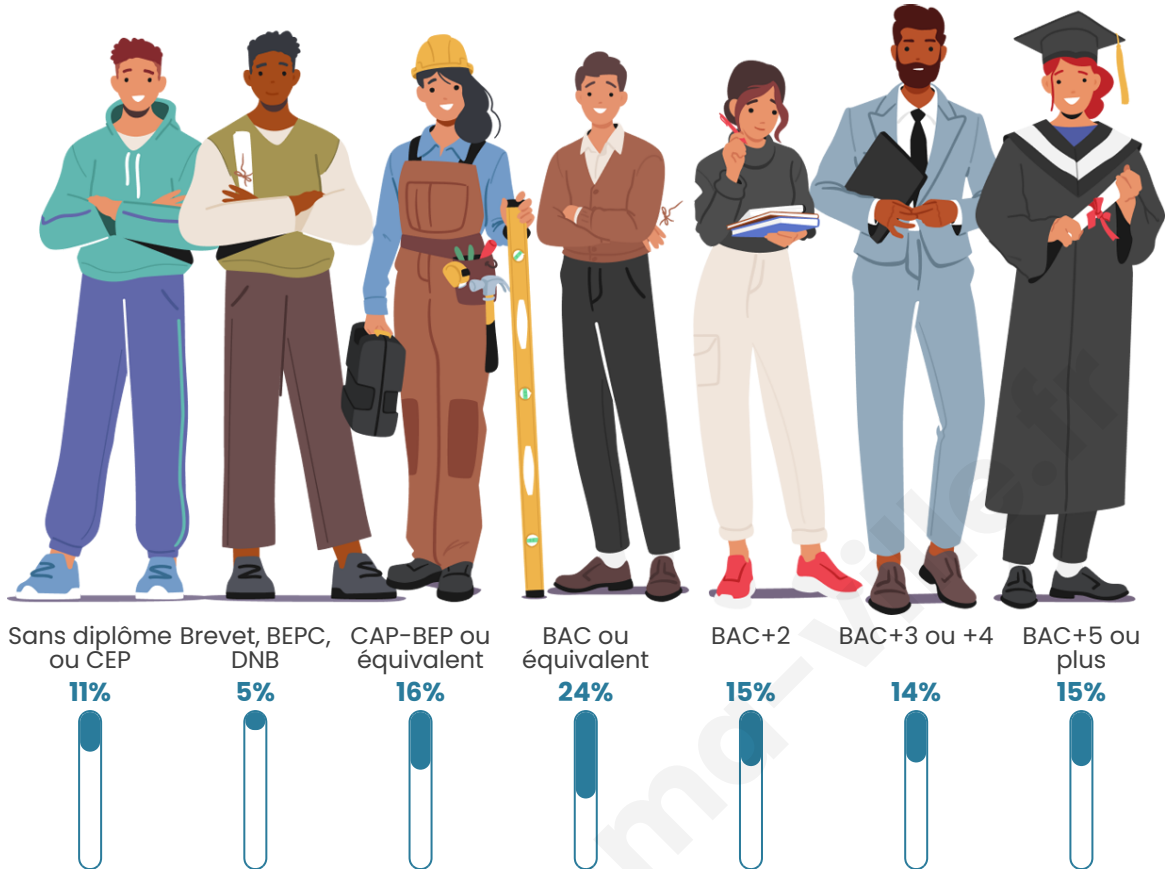

10 326

Age moyen

33 ans

Pop active

54.7%

Taux chômage

8.6%

Pop densité

Tranche d'âge

Activité professionnelle

Niveau de diplôme

Composition des ménages

Profils électoraux

Premier tour

	Emmanuel MACRON	31.21 %
	Jean-Luc MÉLENCHON	27.41 %
	Marine LE PEN	17.54 %
	Éric ZEMMOUR	6.71 %
	Valérie PÉCRESSÉ	5.16 %
	Yannick JADOT	3.99 %
	Nicolas DUPONT- AIGNAN	2.29 %
	Jean LASSALLE	2.00 %
	Anne HIDALGO	1.46 %
	Fabien ROUSSEL	1.44 %
	Philippe POUTOU	0.43 %
	Nathalie ARTHAUD	0.37 %