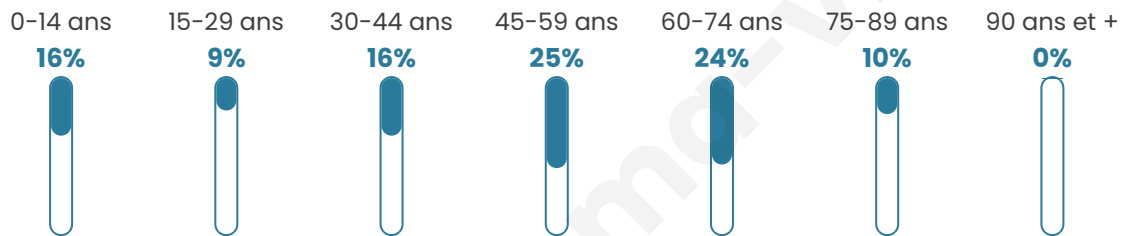

Age moyen

47 ans

Pop active

45.9%

Taux chômage

11.8%

Pop densité

17 h/km²

Revenu moyen

23 640 €/an

Evolution du nombre d'habitants

Sources : Institut national de la statistique et des études économiques (insee) selon Les dernières parutions officielles de 2024 portant sur les années 2020, 2021 et 2022.

Tranche d'âge

Activité professionnelle

Niveau de diplôme

Composition des ménages

Profils électoraux

Premier tour

	Marine LE PEN	26.73 %
	Emmanuel MACRON	23.76 %
	Jean-Luc MÉLENCHON	21.78 %
	Éric ZEMMOUR	9.90 %
	Jean LASSALLE	2.97 %
	Anne HIDALGO	2.97 %
	Yannick JADOT	2.97 %
	Nicolas DUPONT-AIGNAN	2.97 %
	Fabien ROUSSEL	1.98 %
	Valérie PÉCRESSE	1.98 %
	Philippe POUTOU	1.98 %
	Nathalie ARTHAUD	0.00 %