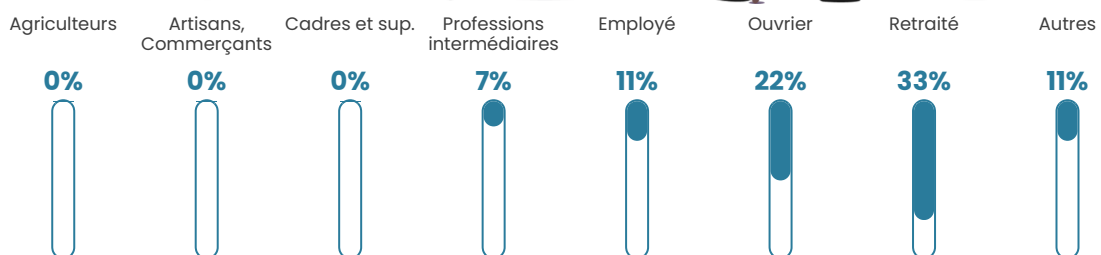

Revenu moyen

23 640 €/an

Evolution du nombre d'habitants

Sources : Institut national de la statistique et des études économiques (insee) selon Les dernières parutions officielles de 2024 portant sur les années 2020, 2021 et 2022.

Tranche d'âge

Activité professionnelle

Niveau de diplôme

Composition des ménages

Profils électoraux

Premier tour

	Marine LE PEN	26.73 %
	Emmanuel MACRON	23.76 %
	Jean-Luc MÉLENCHON	21.78 %
	Éric ZEMMOUR	9.90 %
	Jean LASSALLE	2.97 %
	Anne HIDALGO	2.97 %
	Yannick JADOT	2.97 %
	Nicolas DUPONT-AIGNAN	2.97 %
	Fabien ROUSSEL	1.98 %
	Valérie PÉCRESSE	1.98 %
	Philippe POUTOU	1.98 %
	Nathalie ARTHAUD	0.00 %