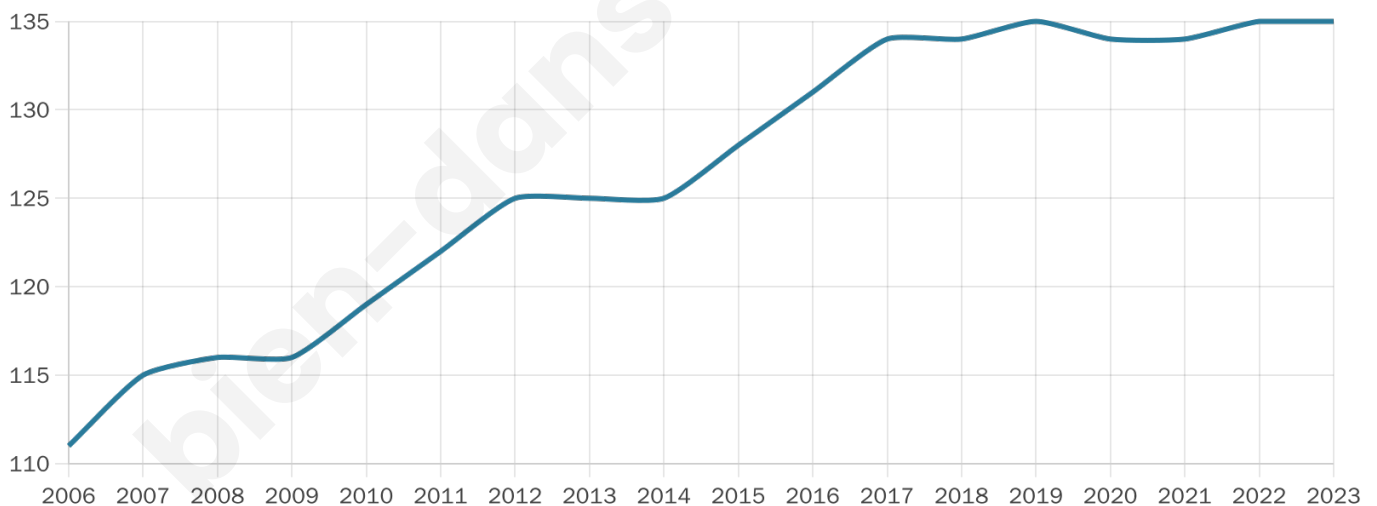

Age moyen

47 ans

Pop active

45.9%

Taux chômage

11.8%

Pop densité

17 h/km²

Revenu moyen

23 640 €/an

Evolution du nombre d'habitants

Sources : Institut national de la statistique et des études économiques (insee) selon Les dernières parutions officielles de 2024 portant sur les années 2020, 2021 et 2022.