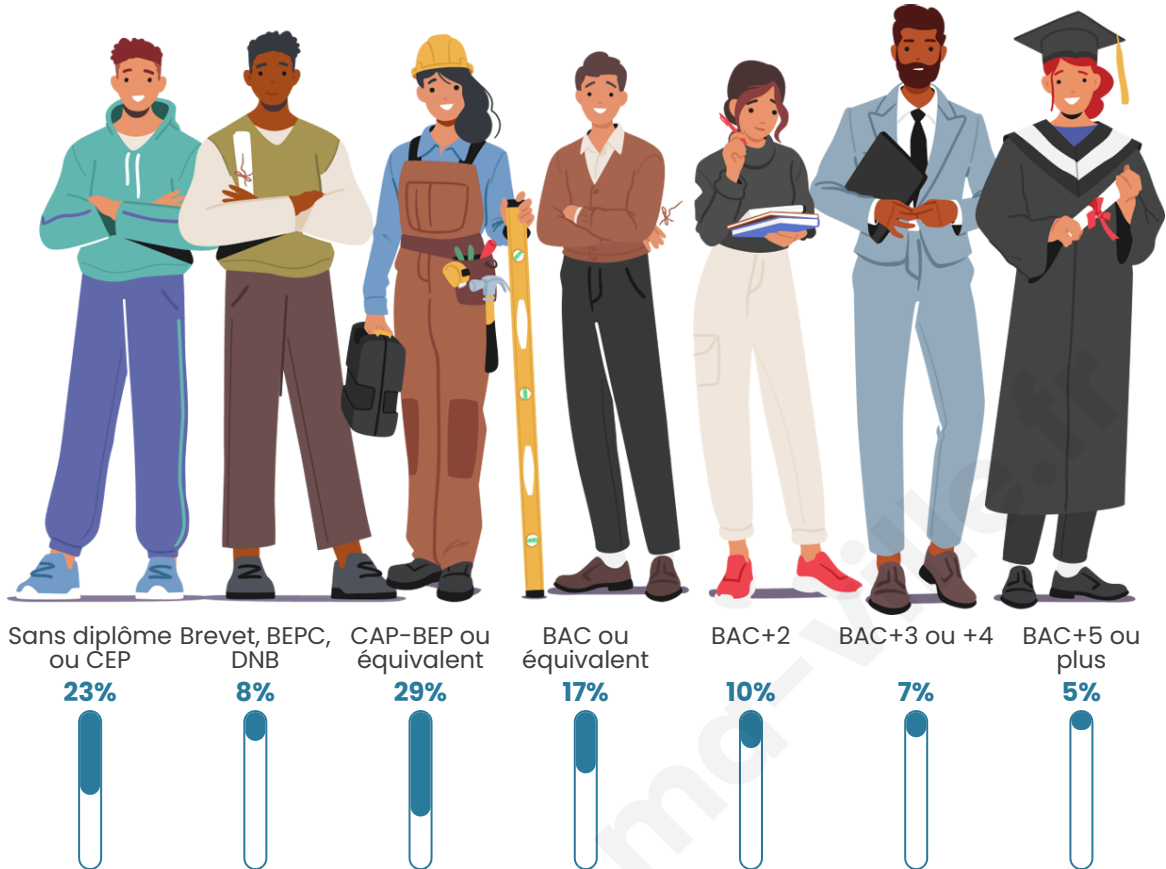

Age moyen

47 ans

Pop active

45.9%

Taux chômage

11.8%

Pop densité

17 h/km²

Tranche d'âge

Activité professionnelle

Niveau de diplôme

Composition des ménages

Profils électoraux

Premier tour

	Marine LE PEN	26.73 %
	Emmanuel MACRON	23.76 %
	Jean-Luc MÉLENCHON	21.78 %
	Éric ZEMMOUR	9.90 %
	Jean LASSALLE	2.97 %
	Anne HIDALGO	2.97 %
	Yannick JADOT	2.97 %
	Nicolas DUPONT-AIGNAN	2.97 %
	Fabien ROUSSEL	1.98 %
	Valérie PÉCRESSE	1.98 %
	Philippe POUTOU	1.98 %
	Nathalie ARTHAUD	0.00 %