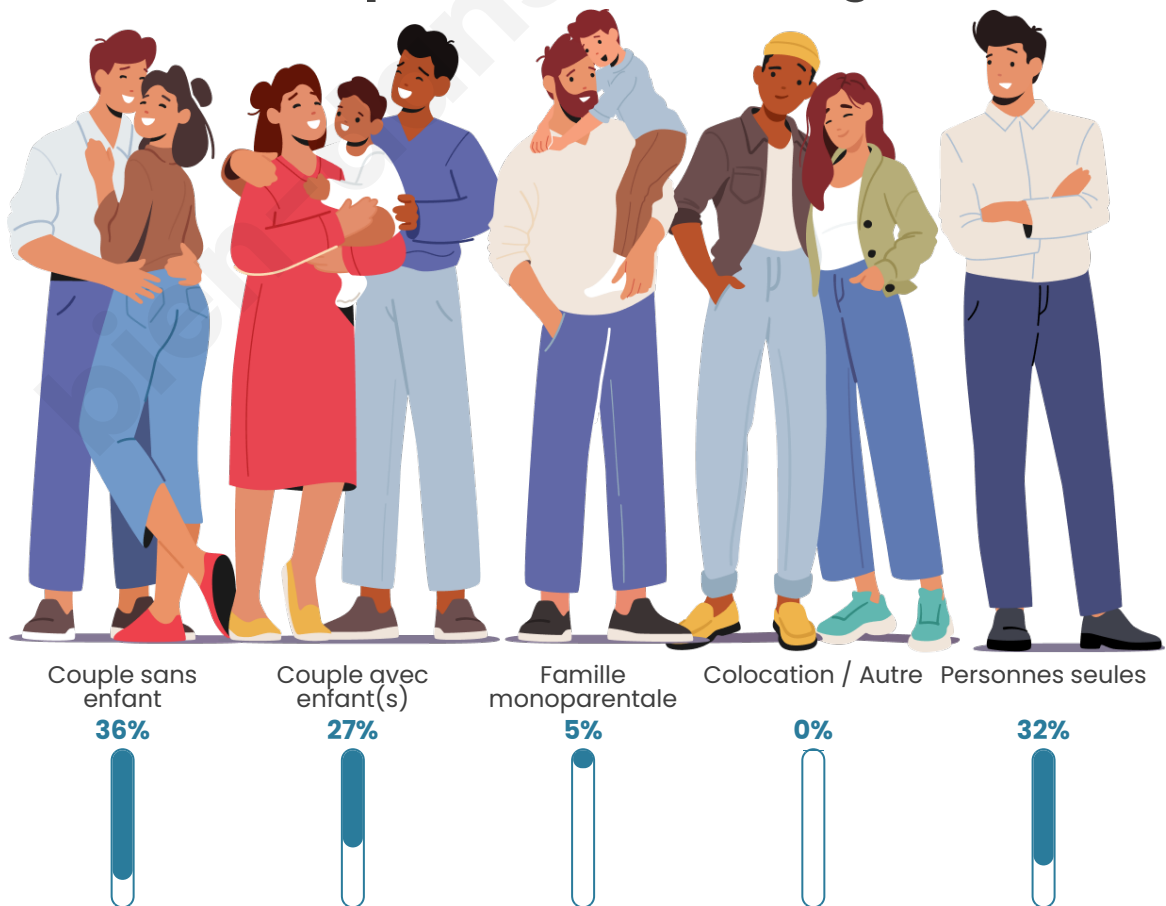

Tranche d'âge

Activité professionnelle

Niveau de diplôme

Composition des ménages

Profils électoraux

Premier tour

	Marine LE PEN	26.73 %
	Emmanuel MACRON	23.76 %
	Jean-Luc MÉLENCHON	21.78 %
	Éric ZEMMOUR	9.90 %
	Jean LASSALLE	2.97 %
	Anne HIDALGO	2.97 %
	Yannick JADOT	2.97 %
	Nicolas DUPONT-AIGNAN	2.97 %
	Fabien ROUSSEL	1.98 %
	Valérie PÉCRESSE	1.98 %
	Philippe POUTOU	1.98 %
	Nathalie ARTHAUD	0.00 %