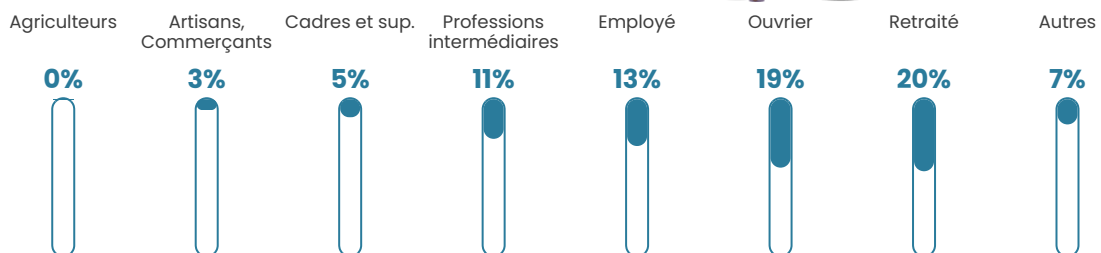

72 h/km²

Revenu moyen

23 960 €/an

Evolution du nombre d'habitants

Sources : Institut national de la statistique et des études économiques (insee) selon Les dernières parutions officielles de 2024 portant sur les années 2020, 2021 et 2022.

Tranche d'âge

Activité professionnelle

Niveau de diplôme

Composition des ménages

Profils électoraux

Premier tour

	Marine LE PEN	36.16 %
	Jean-Luc MÉLENCHON	18.31 %
	Emmanuel MACRON	16.04 %
	Éric ZEMMOUR	7.41 %
	Yannick JADOT	4.69 %
	Nicolas DUPONT-AIGNAN	4.08 %
	Jean LASSALLE	3.48 %
	Valérie PÉCRESSSE	3.48 %
	Anne HIDALGO	2.27 %
	Fabien ROUSSEL	1.97 %
	Philippe POUTOU	1.21 %
	Nathalie ARTHAUD	0.91 %