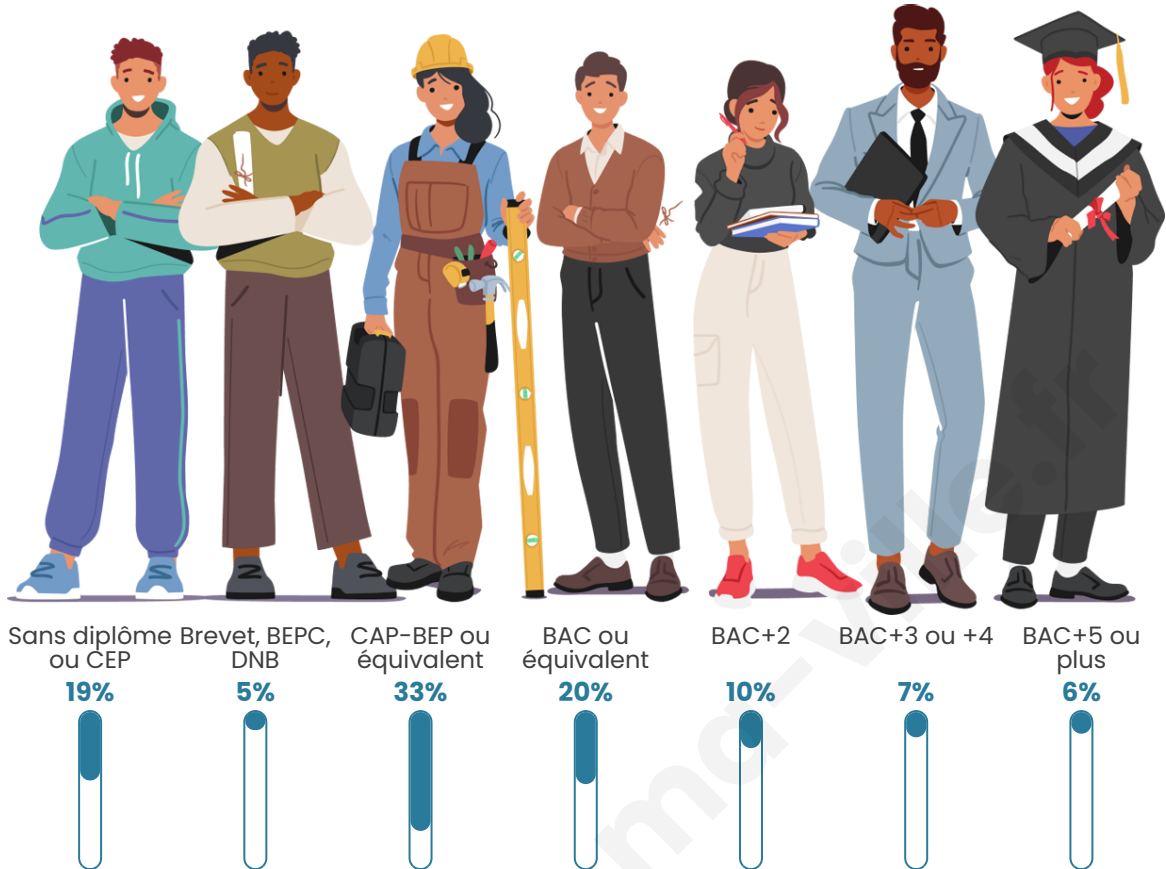

1 156

Age moyen

40 ans

Pop active

48.4%

Taux chômage

6.8%

Pop densité

Tranche d'âge

Activité professionnelle

Niveau de diplôme

Composition des ménages

Profils électoraux

Premier tour

	Marine LE PEN	36.16 %
	Jean-Luc MÉLENCHON	18.31 %
	Emmanuel MACRON	16.04 %
	Éric ZEMMOUR	7.41 %
	Yannick JADOT	4.69 %
	Nicolas DUPONT-AIGNAN	4.08 %
	Jean LASSALLE	3.48 %
	Valérie PÉCRESSSE	3.48 %
	Anne HIDALGO	2.27 %
	Fabien ROUSSEL	1.97 %
	Philippe POUTOU	1.21 %
	Nathalie ARTHAUD	0.91 %