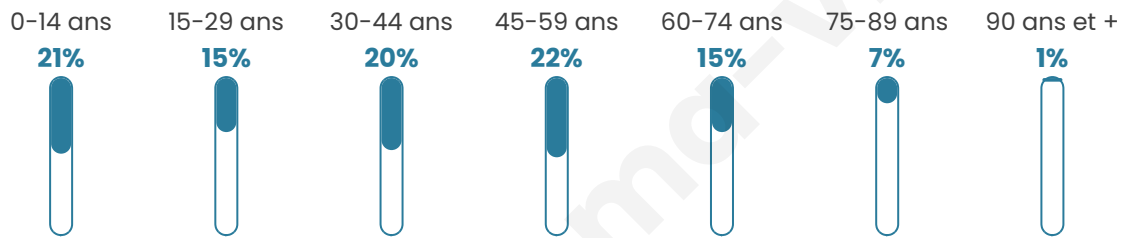

1 156

Age moyen

40 ans

Pop active

48.4%

Taux chômage

6.8%

Pop densité

72 h/km²

Revenu moyen

23 960 €/an

Evolution du nombre d'habitants

Sources : Institut national de la statistique et des études économiques (insee) selon Les dernières parutions officielles de 2024 portant sur les années 2020, 2021 et 2022.

Tranche d'âge

Activité professionnelle

Niveau de diplôme

Composition des ménages

Profils électoraux

Premier tour

	Marine LE PEN	36.16 %
	Jean-Luc MÉLENCHON	18.31 %
	Emmanuel MACRON	16.04 %
	Éric ZEMMOUR	7.41 %
	Yannick JADOT	4.69 %
	Nicolas DUPONT-AIGNAN	4.08 %
	Jean LASSALLE	3.48 %
	Valérie PÉCRESSSE	3.48 %
	Anne HIDALGO	2.27 %
	Fabien ROUSSEL	1.97 %
	Philippe POUTOU	1.21 %
	Nathalie ARTHAUD	0.91 %

894 inscrits

Participation : 75.73%

Votes blancs : 1.48%

Votes nuls : 0.89%

Second tour

	Emmanuel MACRON	38,67 %
	Marine LE PEN	61,33 %

895 inscrits

Participation : 73.41%