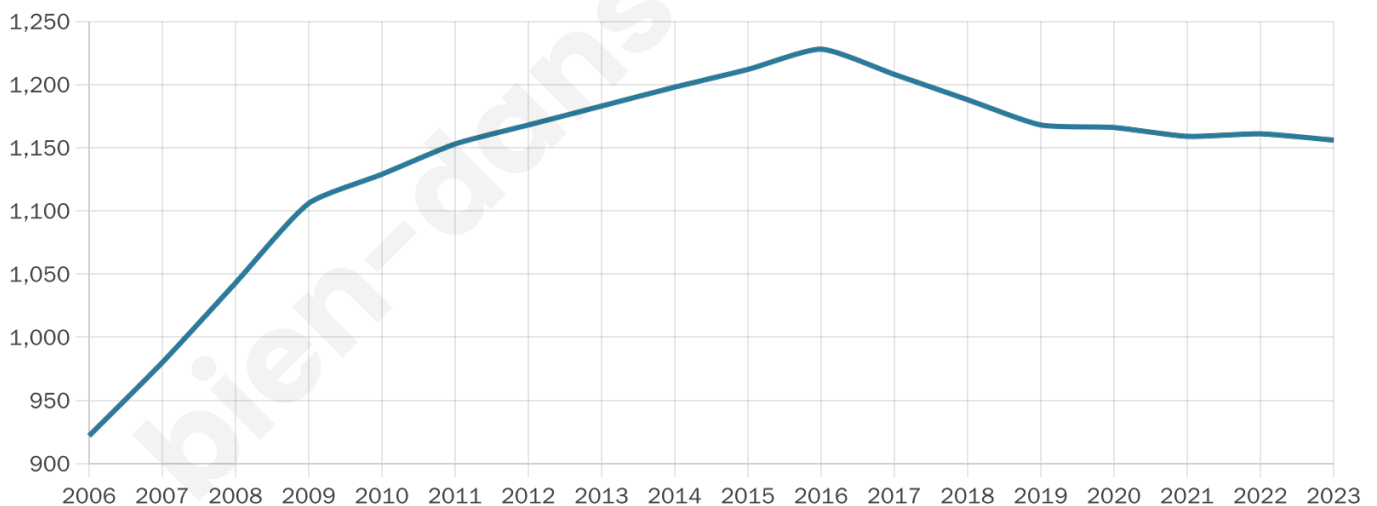

1 156

Age moyen

40 ans

Pop active

48.4%

Taux chômage

6.8%

Pop densité

72 h/km²

Revenu moyen

23 960 €/an

Evolution du nombre d'habitants

Sources : Institut national de la statistique et des études économiques (insee) selon Les dernières parutions officielles de 2024 portant sur les années 2020, 2021 et 2022.