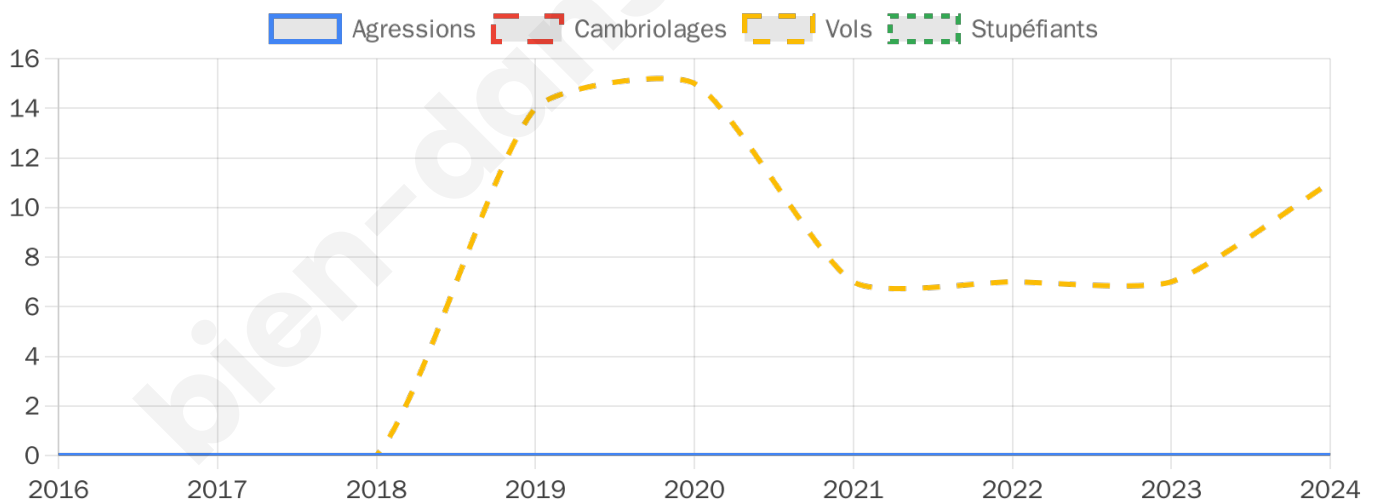

Sécurité

Agressions physiques / sexuelles

0

Cambriolages

0

Vols / dégradations

11

Stupéfiants

0

Evolution du nombre d'infractions