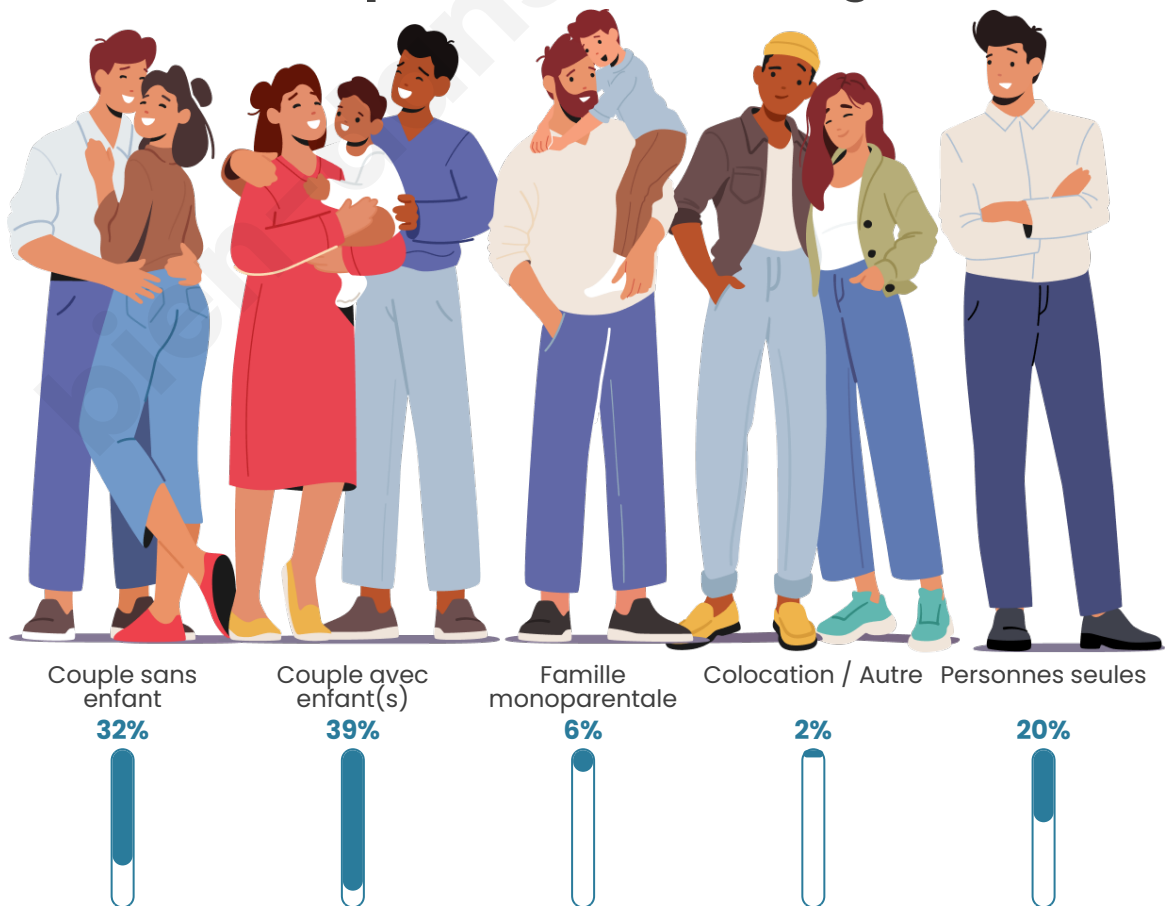

Tranche d'âge

Activité professionnelle

Niveau de diplôme

Composition des ménages

Profils électoraux

Premier tour

	Marine LE PEN	36.16 %
	Jean-Luc MÉLENCHON	18.31 %
	Emmanuel MACRON	16.04 %
	Éric ZEMMOUR	7.41 %
	Yannick JADOT	4.69 %
	Nicolas DUPONT-AIGNAN	4.08 %
	Jean LASSALLE	3.48 %
	Valérie PÉCRESSSE	3.48 %
	Anne HIDALGO	2.27 %
	Fabien ROUSSEL	1.97 %
	Philippe POUTOU	1.21 %
	Nathalie ARTHAUD	0.91 %