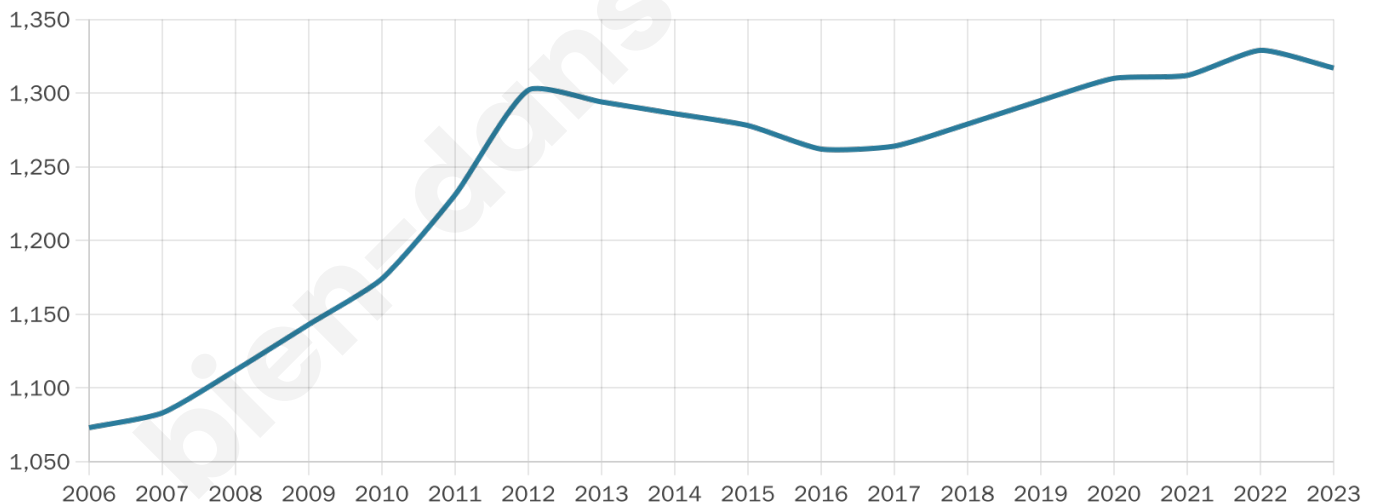

# Statistiques sur la population

Nombre d'habitants

**1 317**

Age moyen

**42 ans**

Pop active

**47.8%**

Taux chômage

**8.3%**

Pop densité

**165 h/km<sup>2</sup>**

Revenu moyen

**22 690 €/an**

## Evolution du nombre d'habitants

Sources : Institut national de la statistique et des études économiques (insee) selon Les dernières parutions officielles de 2024 portant sur les années 2020, 2021 et 2022.