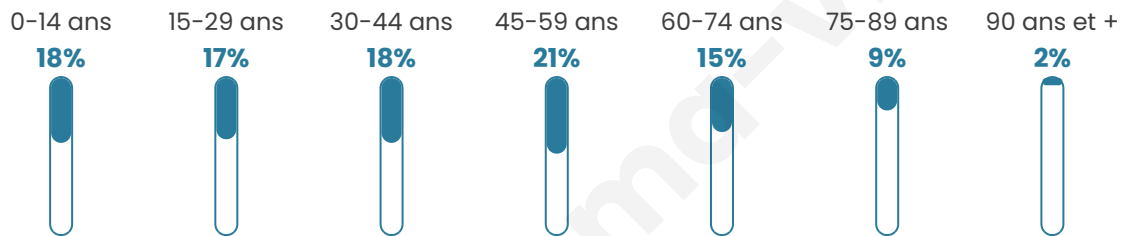

# Statistiques sur la population

Nombre d'habitants

**1 317**

Age moyen

**42 ans**

Pop active

**47.8%**

Taux chômage

**8.3%**

Pop densité

**165 h/km<sup>2</sup>**

Revenu moyen

**22 690 €/an**

## Evolution du nombre d'habitants

Sources : Institut national de la statistique et des études économiques (insee) selon Les dernières parutions officielles de 2024 portant sur les années 2020, 2021 et 2022.

## Tranche d'âge