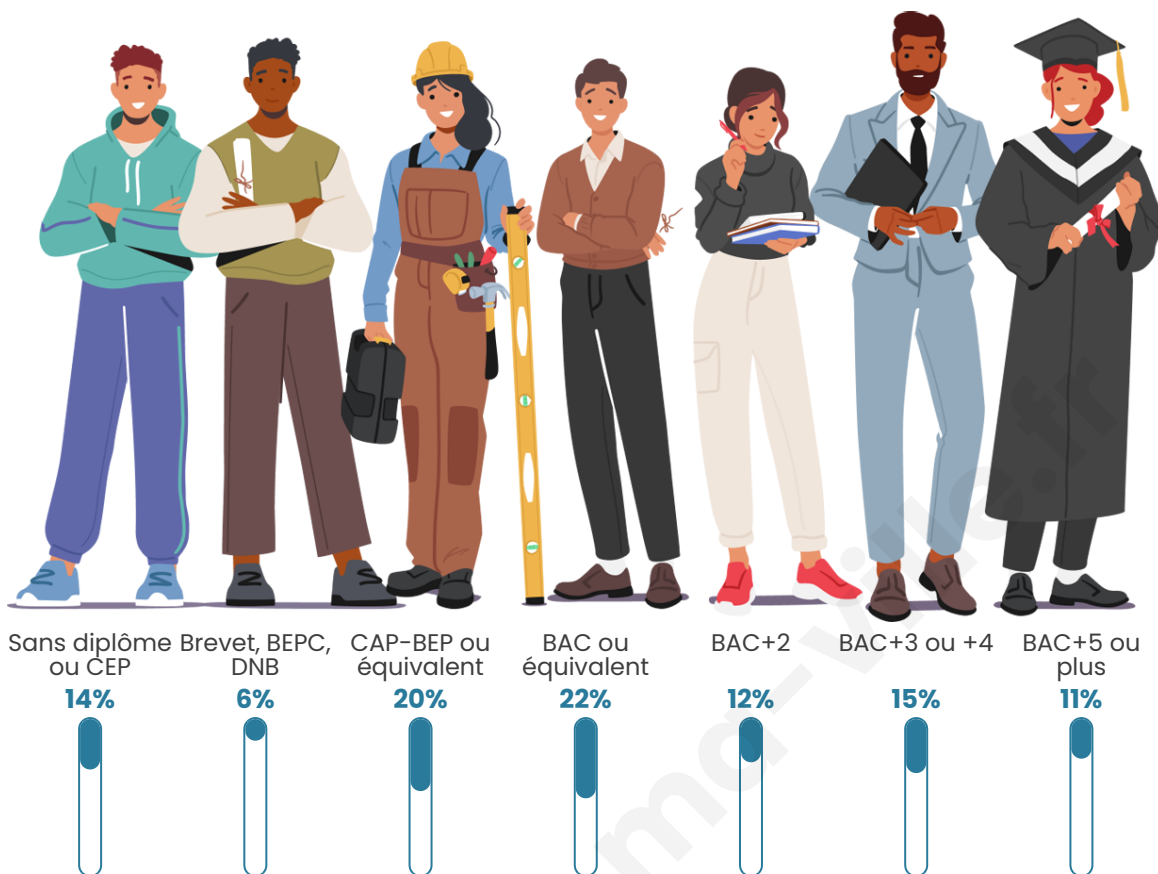

Tranche d'âge

Activité professionnelle

Niveau de diplôme

Composition des ménages

Profils électoraux

Premier tour

	Jean-Luc MÉLENCHON	30.71 %
	Marine LE PEN	19.29 %
	Emmanuel MACRON	14.23 %
	Éric ZEMMOUR	11.42 %
	Jean LASSALLE	6.55 %
	Yannick JADOT	5.06 %
	Anne HIDALGO	3.75 %
	Fabien ROUSSEL	3.18 %
	Valérie PÉCRESSE	2.25 %
	Nicolas DUPONT- AIGNAN	1.87 %
	Philippe POUTOU	1.50 %
	Nathalie ARTHAUD	0.19 %