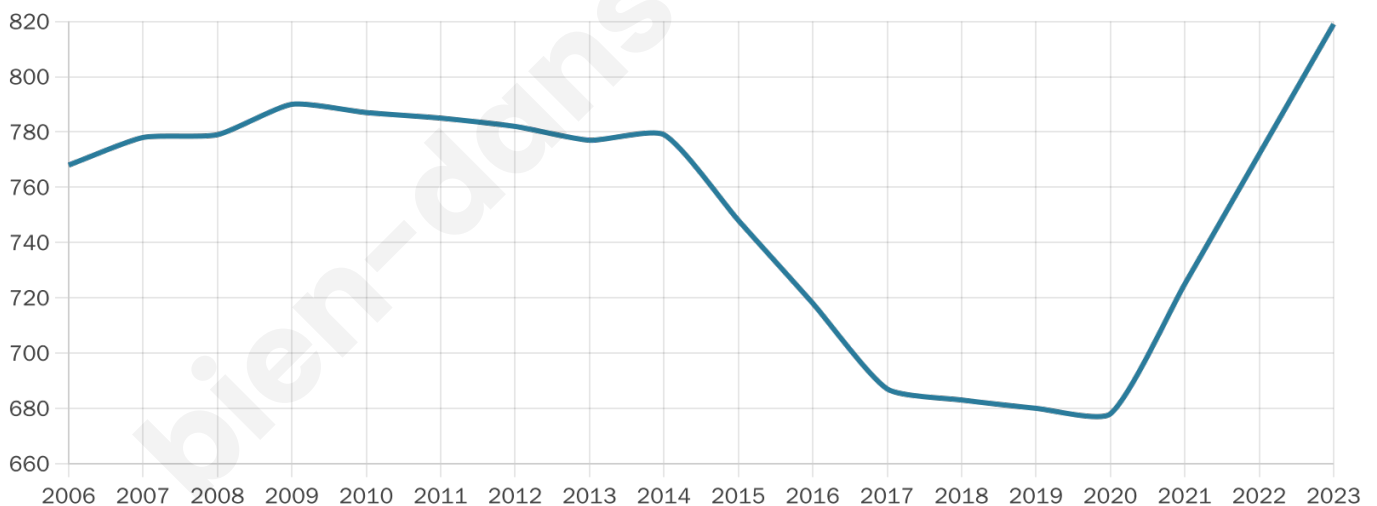

47 ans

Pop active

37.4%

Taux chômage

11.1%

Pop densité

48 h/km²

Revenu moyen

21 610 €/an

Evolution du nombre d'habitants

Sources : Institut national de la statistique et des études économiques (insee) selon Les dernières parutions officielles de 2024 portant sur les années 2020, 2021 et 2022.