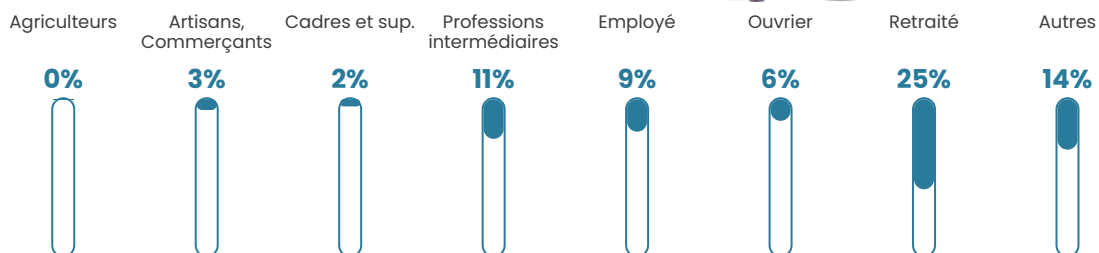

47 ans

Pop active

37.4%

Taux chômage

11.1%

Pop densité

48 h/km²

Revenu moyen

21 610 €/an

Evolution du nombre d'habitants

Sources : Institut national de la statistique et des études économiques (insee) selon Les dernières parutions officielles de 2024 portant sur les années 2020, 2021 et 2022.

Tranche d'âge

Activité professionnelle

Niveau de diplôme

Composition des ménages

Profils électoraux

Premier tour

	Jean-Luc MÉLENCHON	30.71 %
	Marine LE PEN	19.29 %
	Emmanuel MACRON	14.23 %
	Éric ZEMMOUR	11.42 %
	Jean LASSALLE	6.55 %
	Yannick JADOT	5.06 %
	Anne HIDALGO	3.75 %
	Fabien ROUSSEL	3.18 %
	Valérie PÉCRESSE	2.25 %
	Nicolas DUPONT- AIGNAN	1.87 %
	Philippe POUTOU	1.50 %
	Nathalie ARTHAUD	0.19 %