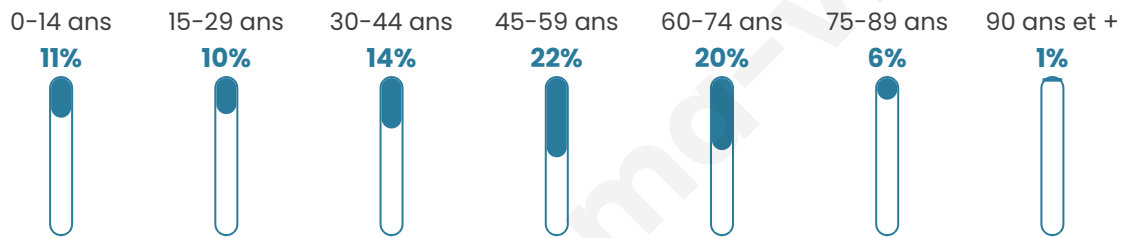

47 ans

Pop active

37.4%

Taux chômage

11.1%

Pop densité

48 h/km²

Revenu moyen

Tranche d'âge

Activité professionnelle

Niveau de diplôme

Composition des ménages

Profils électoraux

Premier tour

	Jean-Luc MÉLENCHON	30.71 %
	Marine LE PEN	19.29 %
	Emmanuel MACRON	14.23 %
	Éric ZEMMOUR	11.42 %
	Jean LASSALLE	6.55 %
	Yannick JADOT	5.06 %
	Anne HIDALGO	3.75 %
	Fabien ROUSSEL	3.18 %
	Valérie PÉCRESSE	2.25 %
	Nicolas DUPONT- AIGNAN	1.87 %
	Philippe POUTOU	1.50 %
	Nathalie ARTHAUD	0.19 %