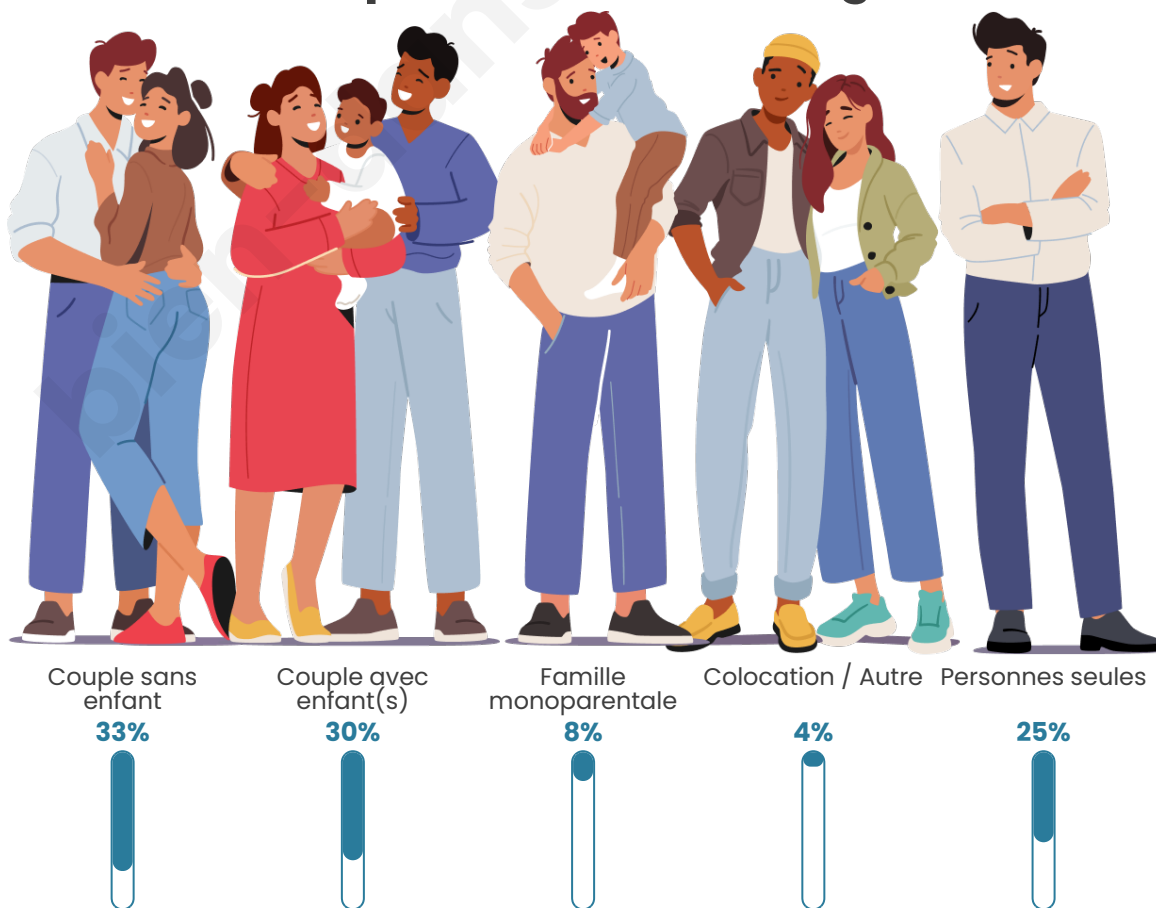

Tranche d'âge

Activité professionnelle

Niveau de diplôme

Composition des ménages

Profils électoraux

Premier tour

	Jean-Luc MÉLENCHON	30.71 %
	Marine LE PEN	19.29 %
	Emmanuel MACRON	14.23 %
	Éric ZEMMOUR	11.42 %
	Jean LASSALLE	6.55 %
	Yannick JADOT	5.06 %
	Anne HIDALGO	3.75 %
	Fabien ROUSSEL	3.18 %
	Valérie PÉCRESSE	2.25 %
	Nicolas DUPONT- AIGNAN	1.87 %
	Philippe POUTOU	1.50 %
	Nathalie ARTHAUD	0.19 %