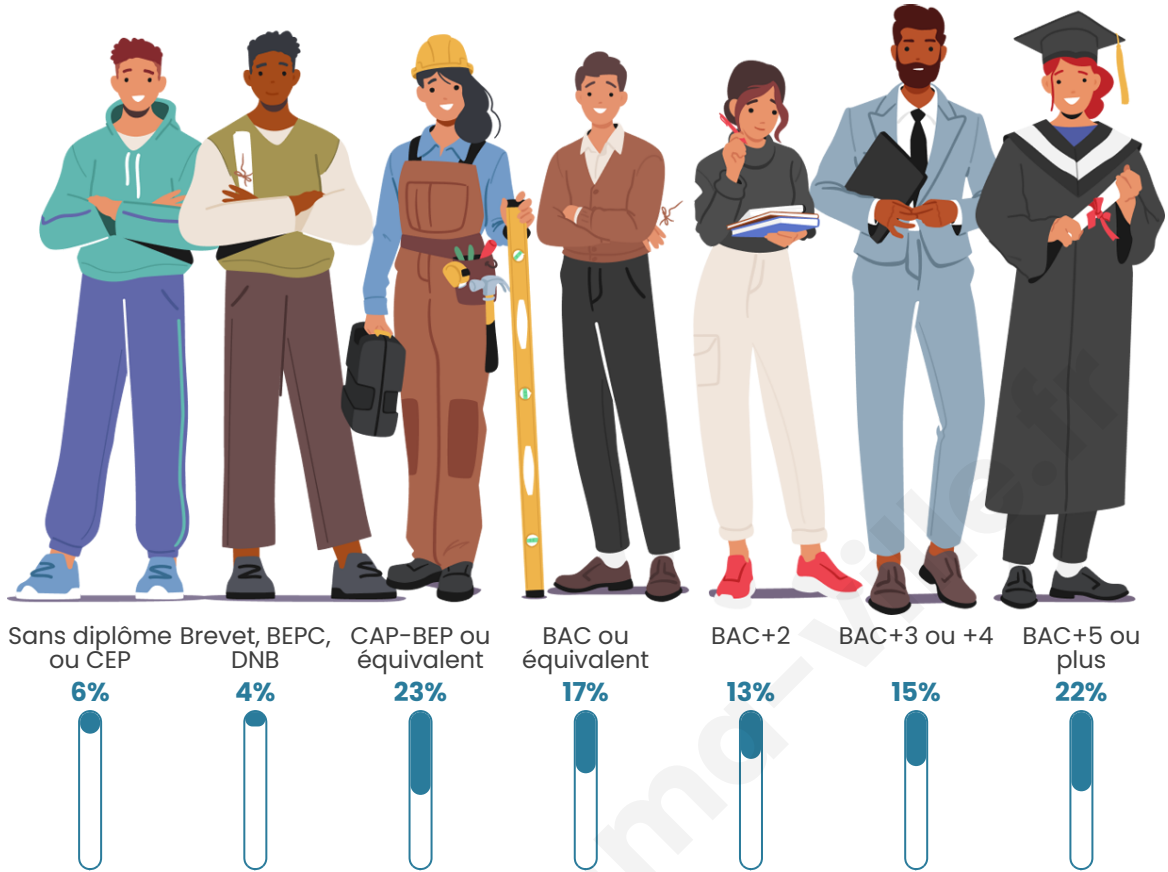

870

Age moyen

45 ans

Pop active

43.6%

Taux chômage

4.4%

Pop densité

Tranche d'âge

Activité professionnelle

Niveau de diplôme

Composition des ménages

Profils électoraux

Premier tour

	Emmanuel MACRON	40.66 %
	Jean-Luc MÉLENCHON	13.96 %
	Marine LE PEN	12.91 %
	Jean LASSALLE	9.08 %
	Éric ZEMMOUR	6.81 %
	Yannick JADOT	5.24 %
	Valérie PÉCRESE	5.06 %
	Anne HIDALGO	3.14 %
	Nicolas DUPONT-AIGNAN	2.09 %
	Philippe POUTOU	0.70 %
	Fabien ROUSSEL	0.35 %
	Nathalie ARTHAUD	0.00 %