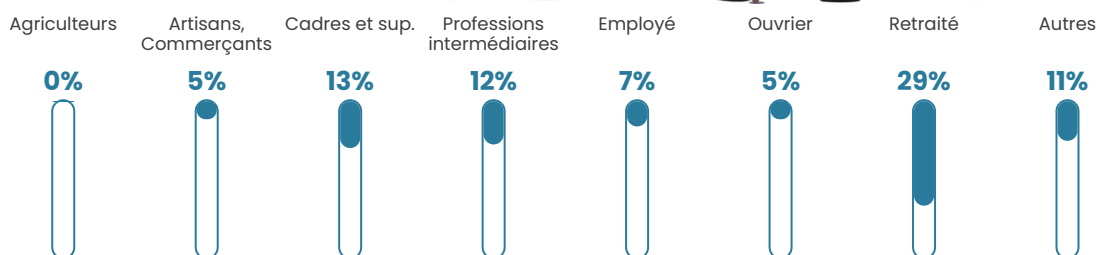

218 h/km²

Revenu moyen

30 730 €/an

Evolution du nombre d'habitants

Sources : Institut national de la statistique et des études économiques (insee) selon Les dernières parutions officielles de 2024 portant sur les années 2020, 2021 et 2022.

Tranche d'âge

Activité professionnelle

Niveau de diplôme

Composition des ménages

Profils électoraux

Premier tour

	Emmanuel MACRON	40.66 %
	Jean-Luc MÉLENCHON	13.96 %
	Marine LE PEN	12.91 %
	Jean LASSALLE	9.08 %
	Éric ZEMMOUR	6.81 %
	Yannick JADOT	5.24 %
	Valérie PÉCRESE	5.06 %
	Anne HIDALGO	3.14 %
	Nicolas DUPONT-AIGNAN	2.09 %
	Philippe POUTOU	0.70 %
	Fabien ROUSSEL	0.35 %
	Nathalie ARTHAUD	0.00 %