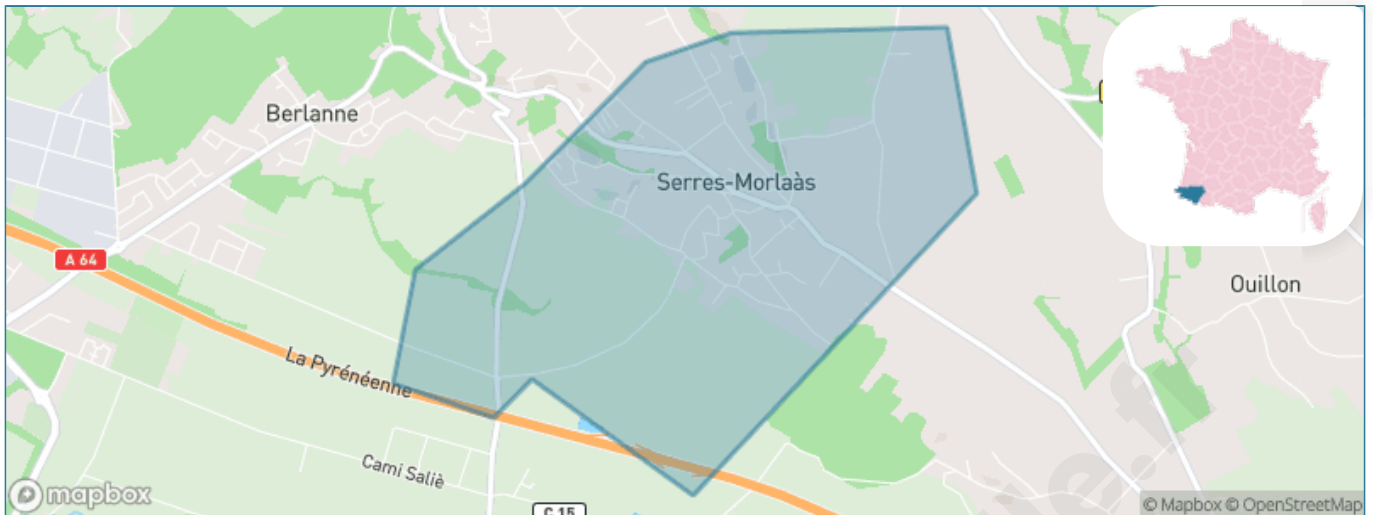

Version web

Ville de Serres-Morlaàs

Présenté par

BIEN dans
ma **VILLE** 

Sommaire

Situation géographique	3
Statistiques sur la population	4
Evolution du nombre d'habitants	4
Tranche d'âge	5
0-14 ans	5
15-29 ans	5
30-44 ans	5
45-59 ans	5
60-74 ans	5
75-89 ans	5
90 ans et +	5
Activité professionnelle	5
Agriculteurs	5
Artisans, Commerçants	5
Cadres et sup.	5
Professions intermédiaires	5
Employé	5
Ouvrier	5
Retraité	5
Autres	5
Niveau de diplôme	6
Sans diplôme ou CEP	6
Brevet, BEPC, DNB	6
CAP-BEP ou équivalent	6
BAC ou équivalent	6
BAC+2	6
BAC+3 ou +4	6
BAC+5 ou plus	6
Composition des ménages	6
Couple sans enfant	6
Couple avec enfant(s)	6
Famille monoparentale	6
Colocation / Autre	6
Personnes seules	6
Profil électoraux	7
Premier tour	7
Sécurité	8
Evolution du nombre d'infractions	8
Pour comparer	9
Services à la population	10
Commerce	10
Éducation	10
Villes autour de Serres-Morlaàs	11
Avis sur la ville de Serres-Morlaàs	12
Moyenne par critère	12
Villes autour de Serres-Morlaàs	12
Répartition des avis par note	12
Répartition des avis par note	12

Situation géographique

i Informations clés

- **Région** : Nouvelle-Aquitaine
- **Département** : Pyrénées-Atlantiques
- **Code postal** : 64160
- **Superficie** : 4 km²

Statistiques sur la population

Nombre d'habitants