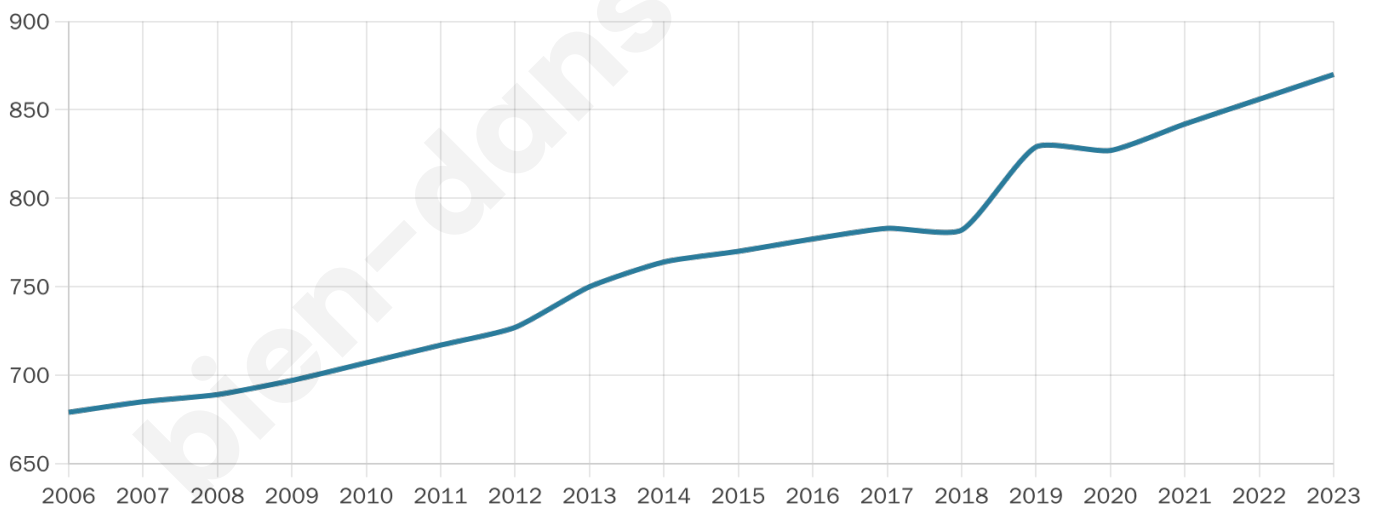

Version web

Ville de Serres-Morlaàs

Présenté par

BIEN dans
ma **VILLE** 

Sommaire

Situation géographique	3
Statistiques sur la population	4
Evolution du nombre d'habitants	4
Tranche d'âge	5
0-14 ans	5
15-29 ans	5
30-44 ans	5
45-59 ans	5
60-74 ans	5
75-89 ans	5
90 ans et +	5
Activité professionnelle	5
Agriculteurs	5
Artisans, Commerçants	5
Cadres et sup.	5
Professions intermédiaires	5
Employé	5
Ouvrier	5
Retraité	5
Autres	5
Niveau de diplôme	6
Sans diplôme ou CEP	6
Brevet, BEPC, DNB	6
CAP-BEP ou équivalent	6
BAC ou équivalent	6
BAC+2	6
BAC+3 ou +4	6
BAC+5 ou plus	6
Composition des ménages	6
Couple sans enfant	6
Couple avec enfant(s)	6
Famille monoparentale	6
Colocation / Autre	6
Personnes seules	6
Profil électoraux	7
Premier tour	7
Sécurité	8
Evolution du nombre d'infractions	8
Pour comparer	9
Services à la population	10
Commerce	10
Éducation	10
Villes autour de Serres-Morlaàs	11
Avis sur la ville de Serres-Morlaàs	12
Moyenne par critère	12
Villes autour de Serres-Morlaàs	12
Répartition des avis par note	12
Répartition des avis par note	12

870

Age moyen

45 ans

Pop active

43.6%

Taux chômage

4.4%

Pop densité

218 h/km²

Revenu moyen

30 730 €/an

Evolution du nombre d'habitants

Sources : Institut national de la statistique et des études économiques (insee) selon Les dernières parutions officielles de 2024 portant sur les années 2020, 2021 et 2022.