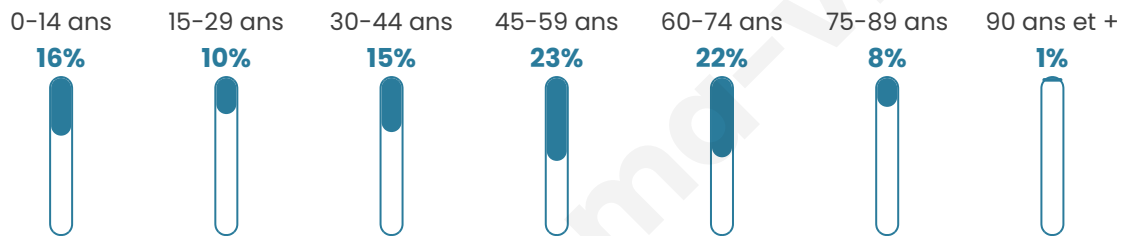

870

Age moyen

45 ans

Pop active

43.6%

Taux chômage

4.4%

Pop densité

218 h/km²

Revenu moyen

30 730 €/an

Evolution du nombre d'habitants

Sources : Institut national de la statistique et des études économiques (insee) selon Les dernières parutions officielles de 2024 portant sur les années 2020, 2021 et 2022.

Tranche d'âge

Activité professionnelle

Niveau de diplôme

Composition des ménages

Profils électoraux

Premier tour

	Emmanuel MACRON	40.66 %
	Jean-Luc MÉLENCHON	13.96 %
	Marine LE PEN	12.91 %
	Jean LASSALLE	9.08 %
	Éric ZEMMOUR	6.81 %
	Yannick JADOT	5.24 %
	Valérie PÉCRESE	5.06 %
	Anne HIDALGO	3.14 %
	Nicolas DUPONT-AIGNAN	2.09 %
	Philippe POUTOU	0.70 %
	Fabien ROUSSEL	0.35 %
	Nathalie ARTHAUD	0.00 %