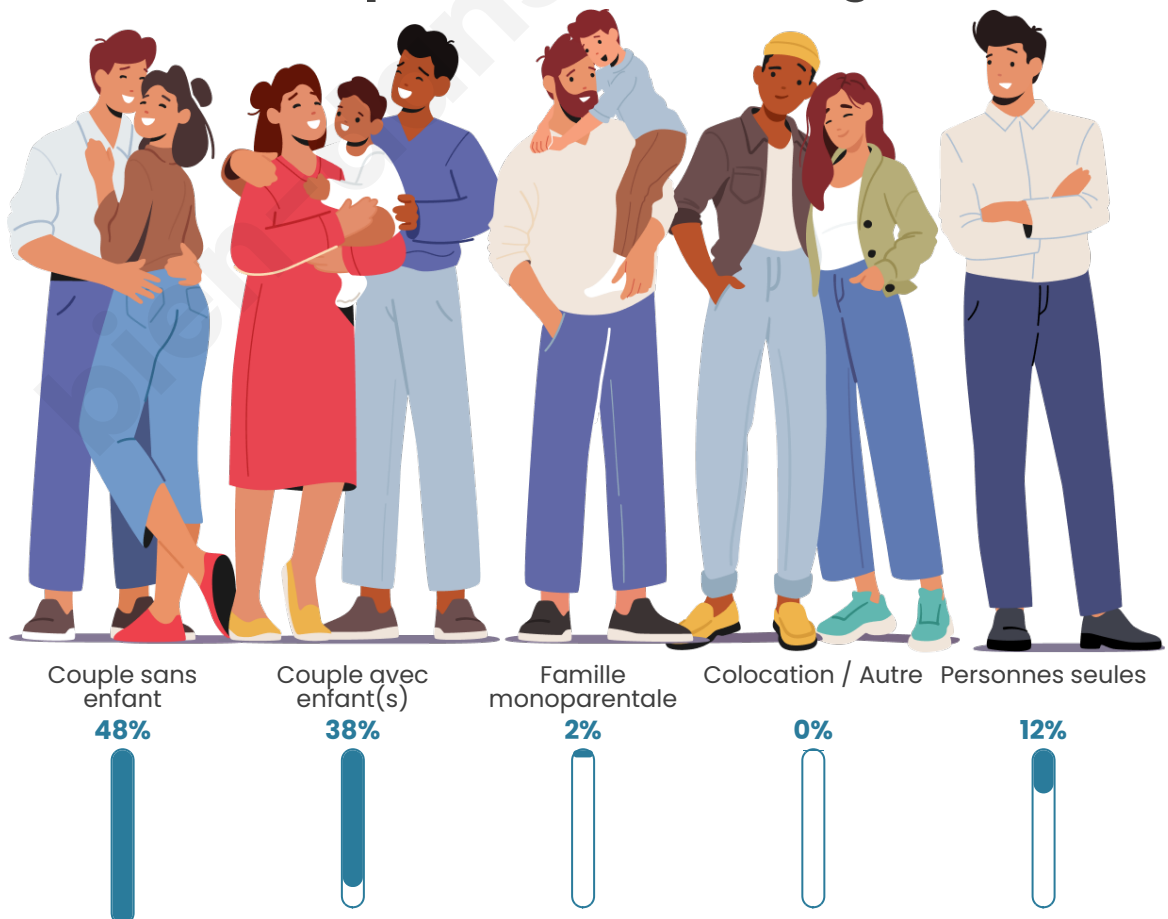

Tranche d'âge

Activité professionnelle

Niveau de diplôme

Composition des ménages

Profils électoraux

Premier tour

	Emmanuel MACRON	40.66 %
	Jean-Luc MÉLENCHON	13.96 %
	Marine LE PEN	12.91 %
	Jean LASSALLE	9.08 %
	Éric ZEMMOUR	6.81 %
	Yannick JADOT	5.24 %
	Valérie PÉCRESE	5.06 %
	Anne HIDALGO	3.14 %
	Nicolas DUPONT-AIGNAN	2.09 %
	Philippe POUTOU	0.70 %
	Fabien ROUSSEL	0.35 %
	Nathalie ARTHAUD	0.00 %