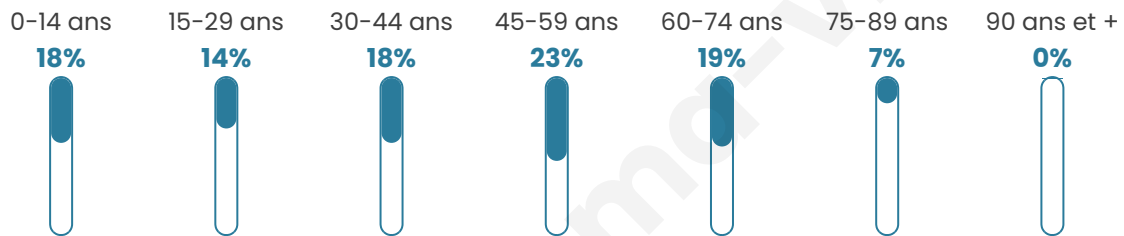

# Statistiques sur la population

Nombre d'habitants

**4 418**

Age moyen

**42 ans**

Pop active

**46.3%**

Taux chômage

**6.9%**

Pop densité

**340 h/km<sup>2</sup>**

Revenu moyen

**26 240 €/an**

## Evolution du nombre d'habitants

Sources : Institut national de la statistique et des études économiques (insee) selon Les dernières parutions officielles de 2024 portant sur les années 2020, 2021 et 2022.

## Tranche d'âge