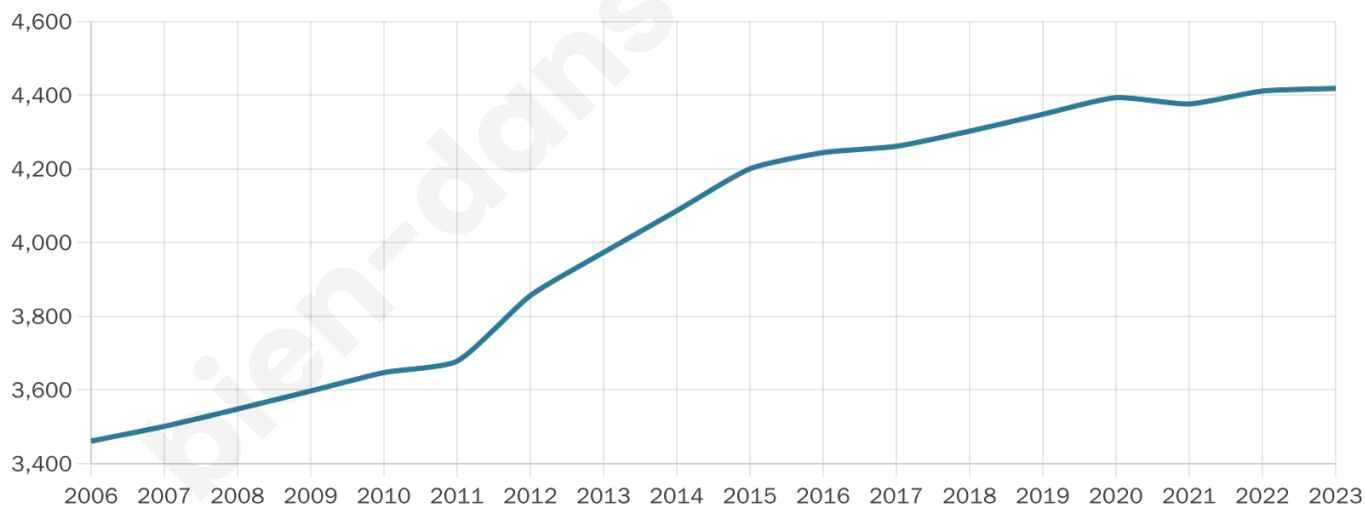

# Statistiques sur la population

Nombre d'habitants

**4 418**

Age moyen

**42 ans**

Pop active

**46.3%**

Taux chômage

**6.9%**

Pop densité

**340 h/km<sup>2</sup>**

Revenu moyen

**26 240 €/an**

## Evolution du nombre d'habitants

Sources : Institut national de la statistique et des études économiques (insee) selon Les dernières parutions officielles de 2024 portant sur les années 2020, 2021 et 2022.