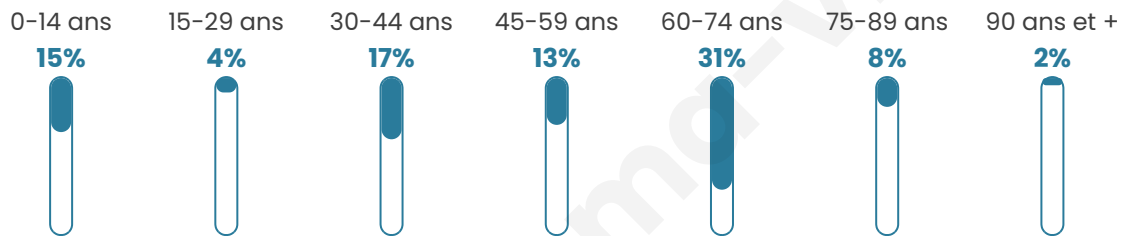

49 ans

Pop active

28.1%

Taux chômage

6.4%

Pop densité

22 h/km²

Revenu moyen

Tranche d'âge

Activité professionnelle

Niveau de diplôme

Composition des ménages

Profils électoraux

Premier tour

	Jean-Luc MÉLENCHON	42.50 %
	Emmanuel MACRON	17.50 %
	Nicolas DUPONT- AIGNAN	12.50 %
	Marine LE PEN	10.00 %
	Jean LASSALLE	7.50 %
	Yannick JADOT	5.00 %
	Éric ZEMMOUR	2.50 %
	Anne HIDALGO	2.50 %
	Nathalie ARTHAUD	0.00 %
	Fabien ROUSSEL	0.00 %
	Valérie PÉCRESSE	0.00 %
	Philippe POUTOU	0.00 %