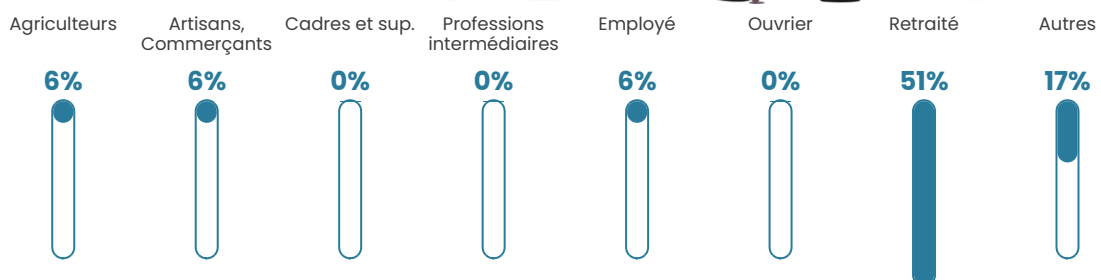

NC

Evolution du nombre d'habitants

Sources : Institut national de la statistique et des études économiques (insee) selon Les dernières parutions officielles de 2024 portant sur les années 2020, 2021 et 2022.

Tranche d'âge

Activité professionnelle

Niveau de diplôme

Composition des ménages

Profils électoraux

Premier tour

	Jean-Luc MÉLENCHON	42.50 %
	Emmanuel MACRON	17.50 %
	Nicolas DUPONT- AIGNAN	12.50 %
	Marine LE PEN	10.00 %
	Jean LASSALLE	7.50 %
	Yannick JADOT	5.00 %
	Éric ZEMMOUR	2.50 %
	Anne HIDALGO	2.50 %
	Nathalie ARTHAUD	0.00 %
	Fabien ROUSSEL	0.00 %
	Valérie PÉCRESSE	0.00 %
	Philippe POUTOU	0.00 %