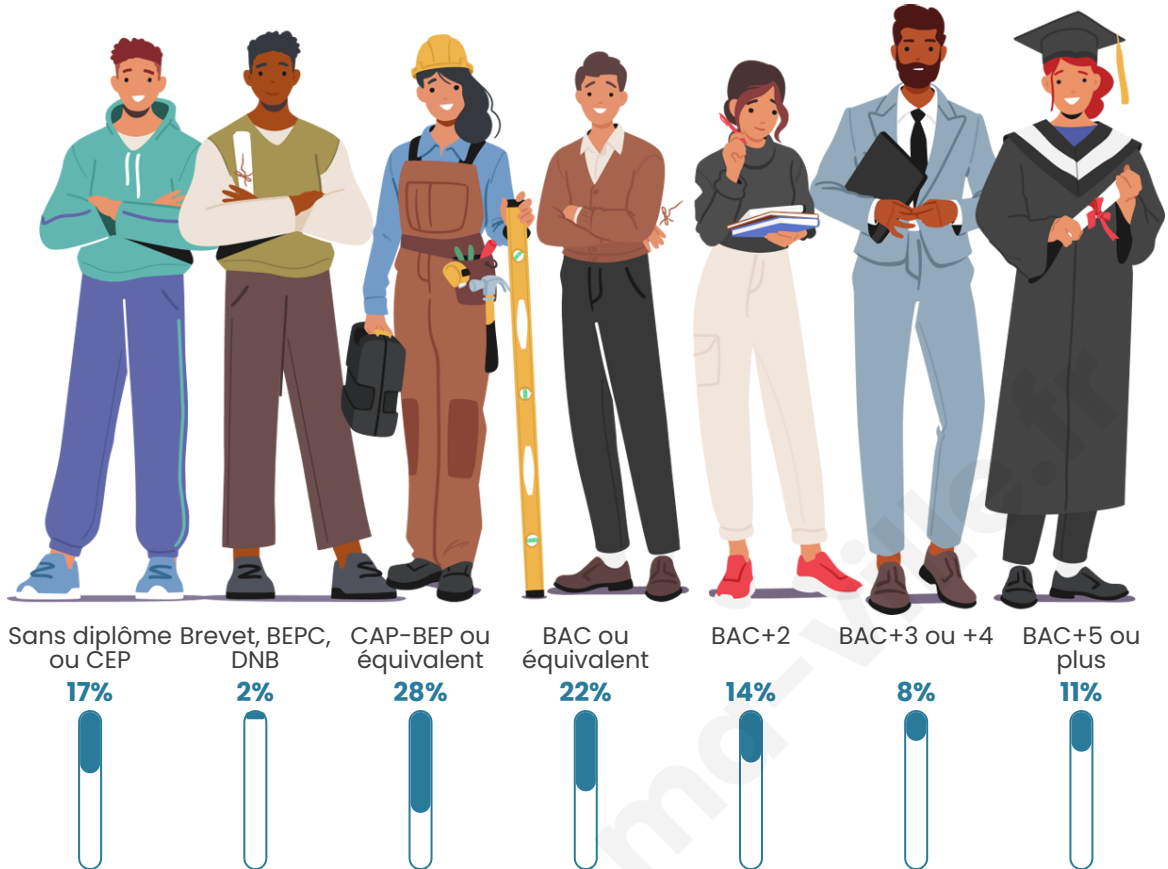

Tranche d'âge

Activité professionnelle

Niveau de diplôme

Composition des ménages

Profils électoraux

Premier tour

	Jean-Luc MÉLENCHON	42.50 %
	Emmanuel MACRON	17.50 %
	Nicolas DUPONT- AIGNAN	12.50 %
	Marine LE PEN	10.00 %
	Jean LASSALLE	7.50 %
	Yannick JADOT	5.00 %
	Éric ZEMMOUR	2.50 %
	Anne HIDALGO	2.50 %
	Nathalie ARTHAUD	0.00 %
	Fabien ROUSSEL	0.00 %
	Valérie PÉCRESSE	0.00 %
	Philippe POUTOU	0.00 %