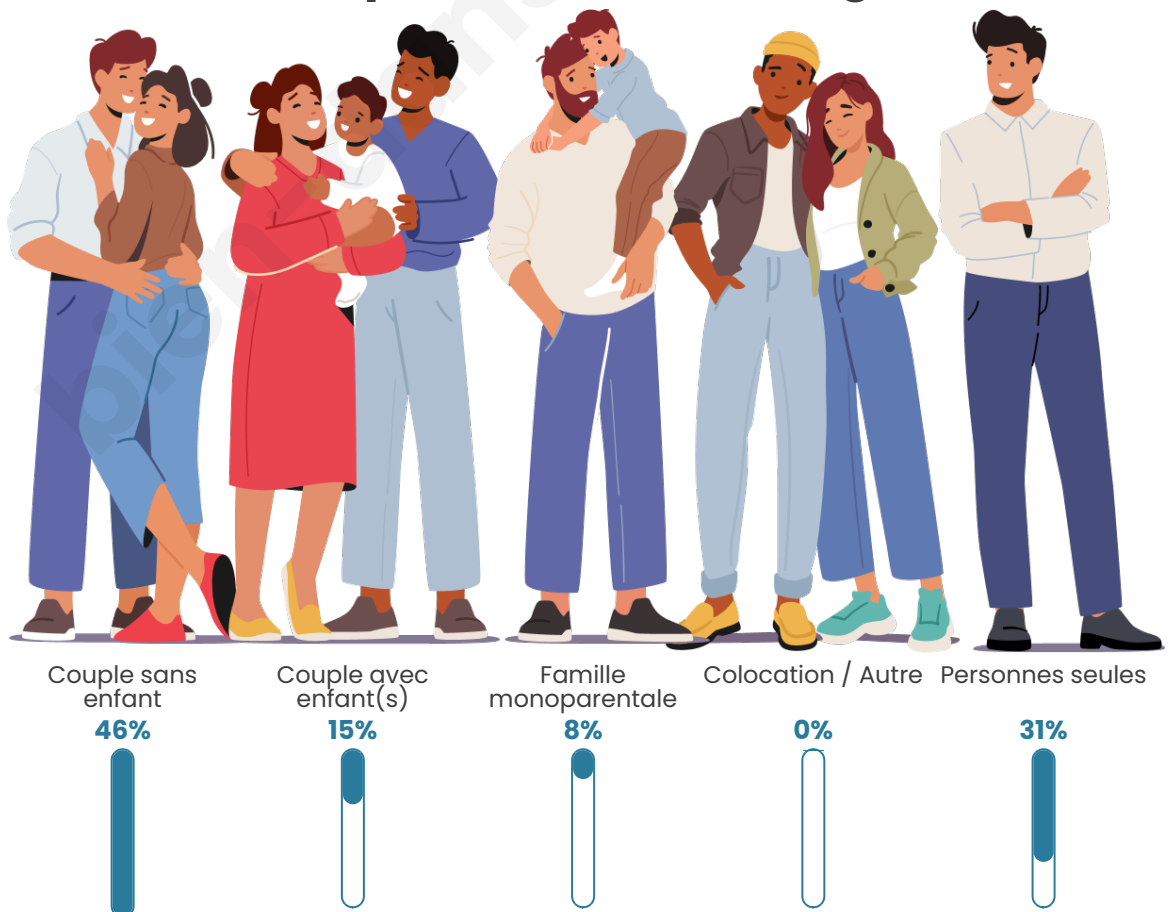

Tranche d'âge

Activité professionnelle

Niveau de diplôme

Composition des ménages

Profils électoraux

Premier tour

	Jean-Luc MÉLENCHON	42.50 %
	Emmanuel MACRON	17.50 %
	Nicolas DUPONT- AIGNAN	12.50 %
	Marine LE PEN	10.00 %
	Jean LASSALLE	7.50 %
	Yannick JADOT	5.00 %
	Éric ZEMMOUR	2.50 %
	Anne HIDALGO	2.50 %
	Nathalie ARTHAUD	0.00 %
	Fabien ROUSSEL	0.00 %
	Valérie PÉCRESSE	0.00 %
	Philippe POUTOU	0.00 %