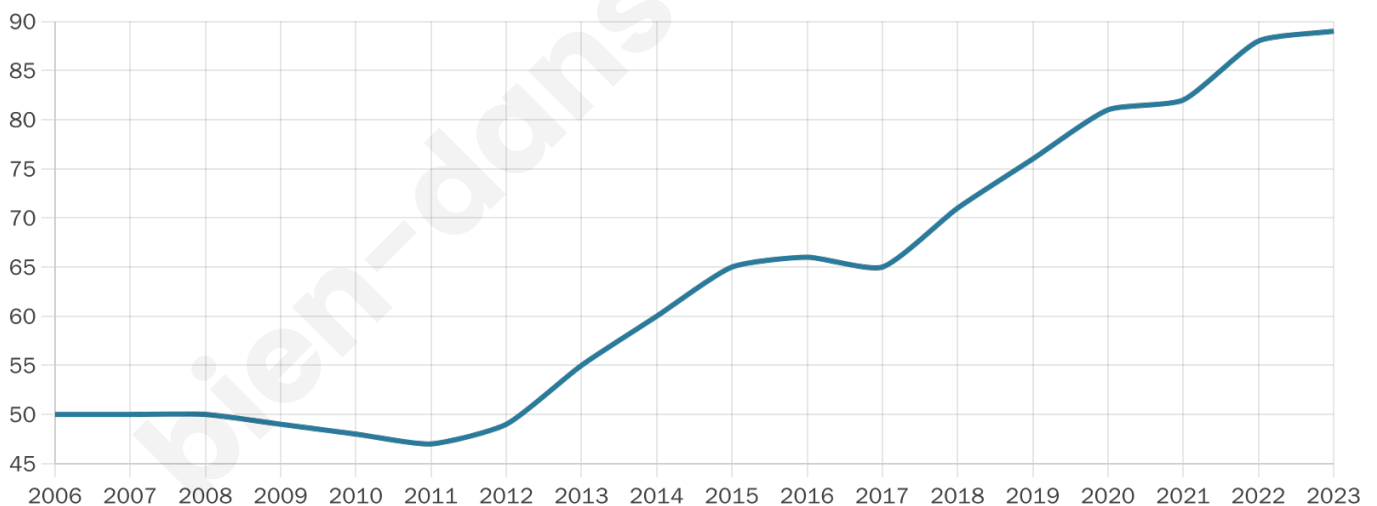

49 ans

Pop active

28.1%

Taux chômage

6.4%

Pop densité

22 h/km²

Revenu moyen

NC

Evolution du nombre d'habitants

Sources : Institut national de la statistique et des études économiques (insee) selon Les dernières parutions officielles de 2024 portant sur les années 2020, 2021 et 2022.