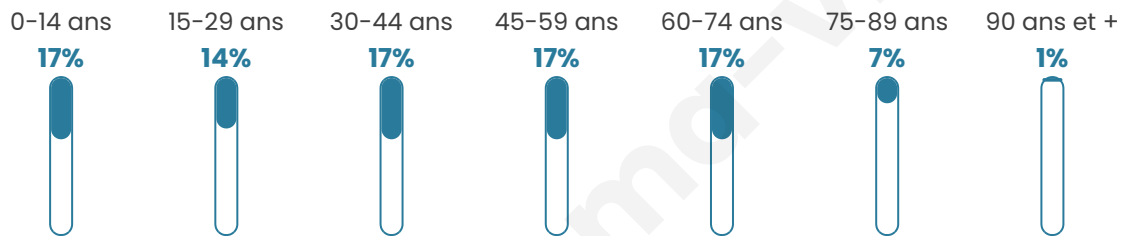

# Statistiques sur la population

Nombre d'habitants

**2 004**

Age moyen

**41 ans**

Pop active

**44.8%**

Taux chômage

**4.7%**

Pop densité

**401 h/km<sup>2</sup>**

Revenu moyen

**25 110 €/an**

## Evolution du nombre d'habitants

Sources : Institut national de la statistique et des études économiques (insee) selon Les dernières parutions officielles de 2024 portant sur les années 2020, 2021 et 2022.

## Tranche d'âge