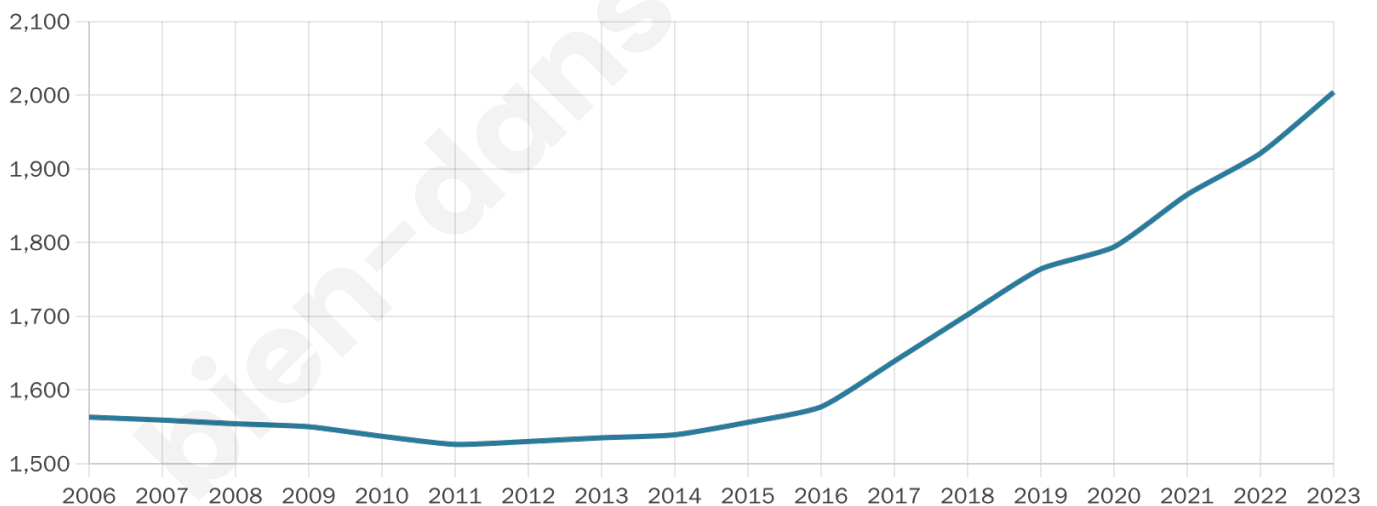

# Statistiques sur la population

Nombre d'habitants

**2 004**

Age moyen

**41 ans**

Pop active

**44.8%**

Taux chômage

**4.7%**

Pop densité

**401 h/km<sup>2</sup>**

Revenu moyen

**25 110 €/an**

## Evolution du nombre d'habitants

Sources : Institut national de la statistique et des études économiques (insee) selon Les dernières parutions officielles de 2024 portant sur les années 2020, 2021 et 2022.