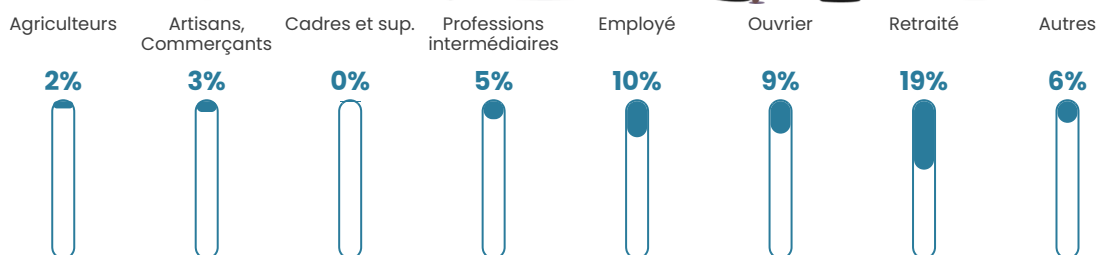

NC

Evolution du nombre d'habitants

Sources : Institut national de la statistique et des études économiques (insee) selon Les dernières parutions officielles de 2024 portant sur les années 2020, 2021 et 2022.

Tranche d'âge

Activité professionnelle

Niveau de diplôme

Composition des ménages

Profils électoraux

Premier tour

| | | |
|---|-----------------------|---------|
|  | Jean LASSALLE | 18.42 % |
|  | Emmanuel MACRON | 15.79 % |
|  | Jean-Luc MÉLENCHON | 14.47 % |
|  | Yannick JADOT | 13.16 % |
|  | Valérie PÉCRESSE | 11.84 % |
|  | Marine LE PEN | 10.53 % |
|  | Philippe POUTOU | 6.58 % |
|  | Éric ZEMMOUR | 5.26 % |
|  | Fabien ROUSSEL | 3.95 % |
|  | Nathalie ARTHAUD | 0.00 % |
|  | Anne HIDALGO | 0.00 % |
|  | Nicolas DUPONT-AIGNAN | 0.00 % |