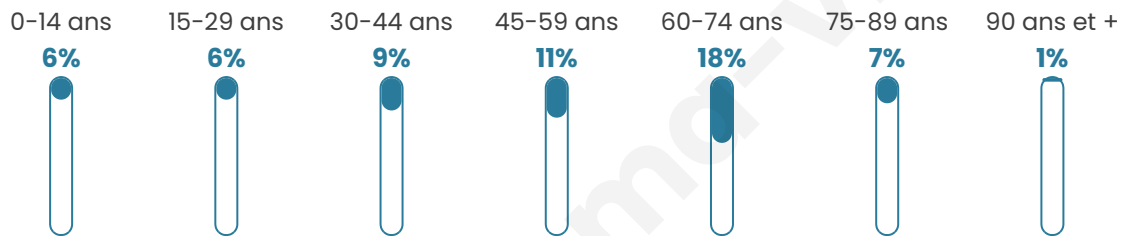

Version web

Ville de Serra-di- Scopamène

Présenté par

BIEN dans
ma **VILLE** 

Sommaire

| | |
|---|----|
| Situation géographique | 3 |
| Statistiques sur la population | 4 |
| Evolution du nombre d'habitants | 4 |
| Tranche d'âge | 5 |
| 0-14 ans | 5 |
| 15-29 ans | 5 |
| 30-44 ans | 5 |
| 45-59 ans | 5 |
| 60-74 ans | 5 |
| 75-89 ans | 5 |
| 90 ans et + | 5 |
| Activité professionnelle | 5 |
| Agriculteurs | 5 |
| Artisans, Commerçants | 5 |
| Cadres et sup. | 5 |
| Professions intermédiaires | 5 |
| Employé | 5 |
| Ouvrier | 5 |
| Retraité | 5 |
| Autres | 5 |
| Niveau de diplôme | 6 |
| Sans diplôme ou CEP | 6 |
| Brevet, BEPC, DNB | 6 |
| CAP-BEP ou équivalent | 6 |
| BAC ou équivalent | 6 |
| BAC+2 | 6 |
| BAC+3 ou +4 | 6 |
| BAC+5 ou plus | 6 |
| Composition des ménages | 6 |
| Couple sans enfant | 6 |
| Couple avec enfant(s) | 6 |
| Famille monoparentale | 6 |
| Colocation / Autre | 6 |
| Personnes seules | 6 |
| Profils électoraux | 7 |
| Premier tour | 7 |
| Sécurité | 8 |
| Evolution du nombre d'infractions | 8 |
| Pour comparer | 9 |
| Services à la population | 10 |
| Commerce | 10 |
| Éducation | 10 |
| Villes autour de Serra-di-Scopamène | 11 |

51 ans

Pop active

34.8%

Taux chômage

5.3%

Pop densité

7 h/km²

Revenu moyen

Tranche d'âge

Activité professionnelle

Niveau de diplôme

Composition des ménages

Profils électoraux

Premier tour

| | | |
|---|-----------------------|---------|
|  | Jean LASSALLE | 18.42 % |
|  | Emmanuel MACRON | 15.79 % |
|  | Jean-Luc MÉLENCHON | 14.47 % |
|  | Yannick JADOT | 13.16 % |
|  | Valérie PÉCRESSE | 11.84 % |
|  | Marine LE PEN | 10.53 % |
|  | Philippe POUTOU | 6.58 % |
|  | Éric ZEMMOUR | 5.26 % |
|  | Fabien ROUSSEL | 3.95 % |
|  | Nathalie ARTHAUD | 0.00 % |
|  | Anne HIDALGO | 0.00 % |
|  | Nicolas DUPONT-AIGNAN | 0.00 % |