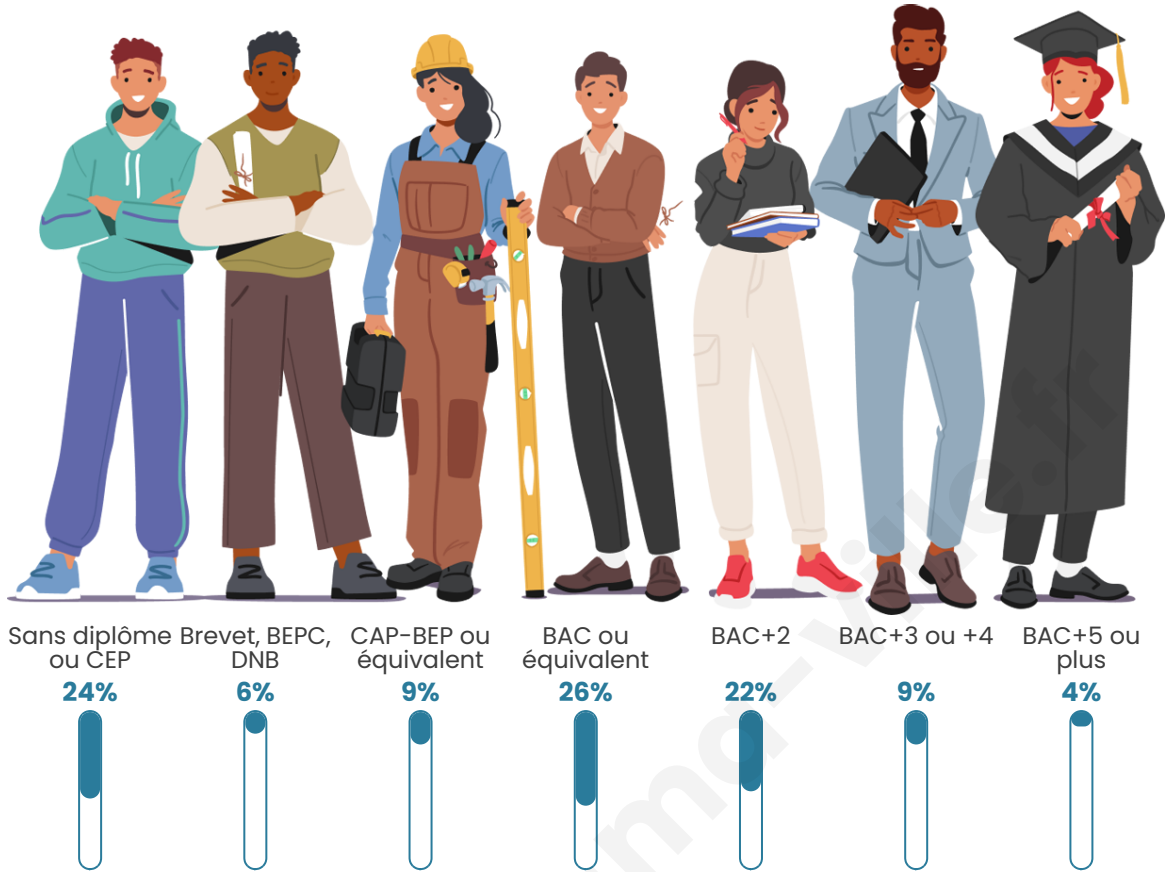

Tranche d'âge

Activité professionnelle

Niveau de diplôme

Composition des ménages

Profils électoraux

Premier tour

| | | |
|---|-----------------------|---------|
|  | Jean LASSALLE | 18.42 % |
|  | Emmanuel MACRON | 15.79 % |
|  | Jean-Luc MÉLENCHON | 14.47 % |
|  | Yannick JADOT | 13.16 % |
|  | Valérie PÉCRESSE | 11.84 % |
|  | Marine LE PEN | 10.53 % |
|  | Philippe POUTOU | 6.58 % |
|  | Éric ZEMMOUR | 5.26 % |
|  | Fabien ROUSSEL | 3.95 % |
|  | Nathalie ARTHAUD | 0.00 % |
|  | Anne HIDALGO | 0.00 % |
|  | Nicolas DUPONT-AIGNAN | 0.00 % |