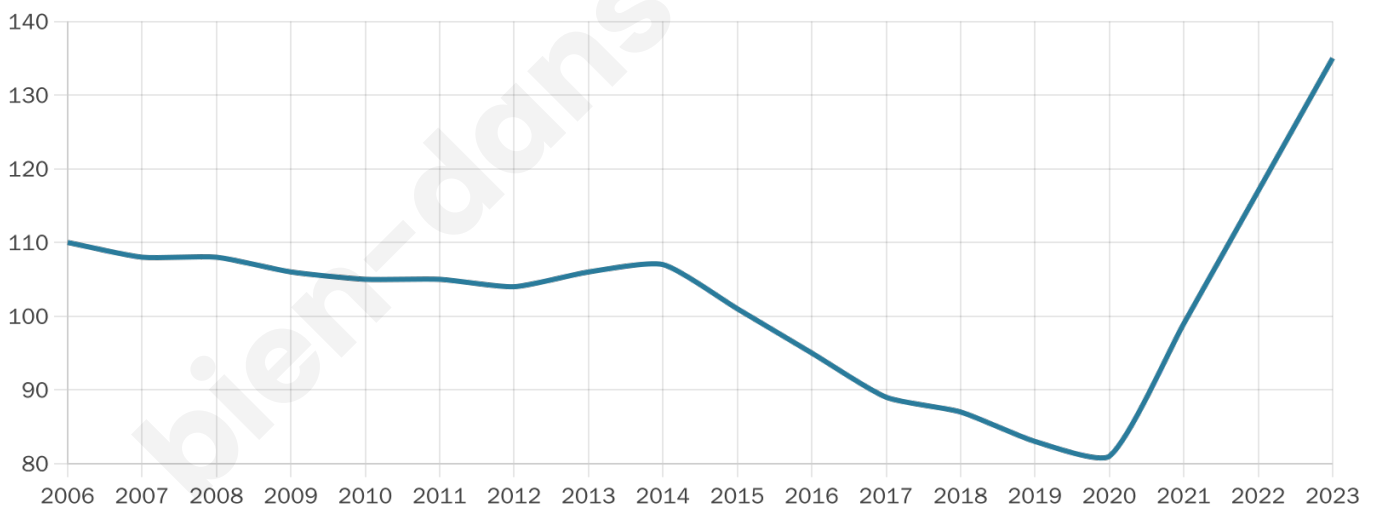

Situation géographique

i Informations clés

- **Région** : Corse
- **Département** : Corse-du-sud
- **Code postal** : 20127
- **Superficie** : 20 km²

Statistiques sur la population

Nombre d'habitants

135

Age moyen

51 ans

Pop active

34.8%

Taux chômage

5.3%

Pop densité

7 h/km²

Revenu moyen

NC

Evolution du nombre d'habitants

Sources : Institut national de la statistique et des études économiques (insee) selon Les dernières parutions officielles de 2024 portant sur les années 2020, 2021 et 2022.