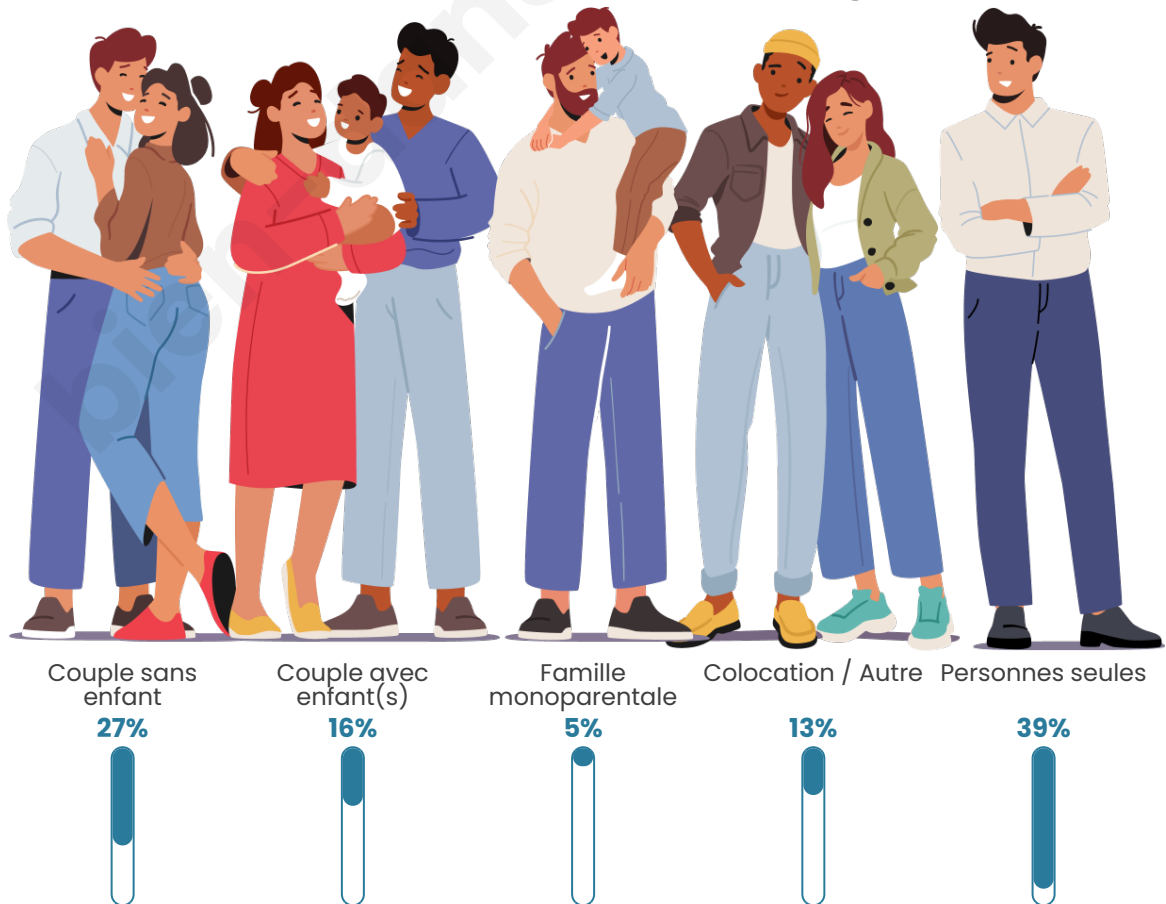

Tranche d'âge

Activité professionnelle

Niveau de diplôme

Composition des ménages

Profils électoraux

Premier tour

| | | |
|---|-----------------------|---------|
|  | Jean LASSALLE | 18.42 % |
|  | Emmanuel MACRON | 15.79 % |
|  | Jean-Luc MÉLENCHON | 14.47 % |
|  | Yannick JADOT | 13.16 % |
|  | Valérie PÉCRESSE | 11.84 % |
|  | Marine LE PEN | 10.53 % |
|  | Philippe POUTOU | 6.58 % |
|  | Éric ZEMMOUR | 5.26 % |
|  | Fabien ROUSSEL | 3.95 % |
|  | Nathalie ARTHAUD | 0.00 % |
|  | Anne HIDALGO | 0.00 % |
|  | Nicolas DUPONT-AIGNAN | 0.00 % |

Participation : 54.76%
Votes blancs : 23.19%
Votes nuls : 5.8%

Sécurité

Agressions physiques / sexuelles

0

Cambriolages

0

Vols / dégradations

0