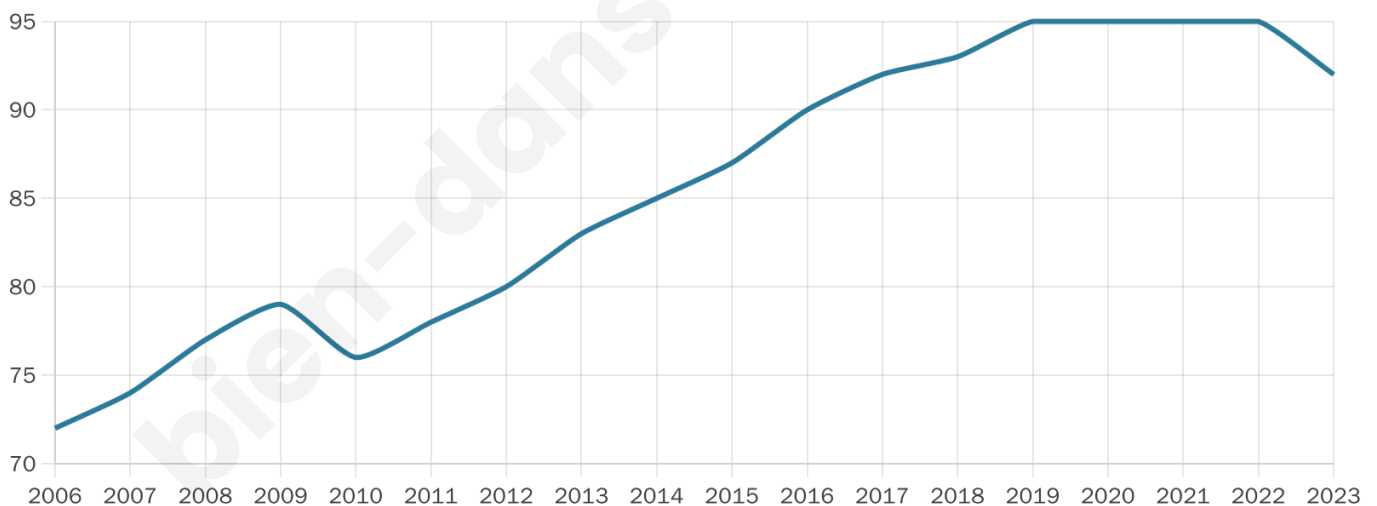

Version web

Ville de La Serpent

Présenté par

BIEN dans
ma **VILLE** 

Sommaire

Situation géographique	3
Statistiques sur la population	4
Evolution du nombre d'habitants	4
Tranche d'âge	5
0-14 ans	5
15-29 ans	5
30-44 ans	5
45-59 ans	5
60-74 ans	5
75-89 ans	5
90 ans et +	5
Activité professionnelle	5
Agriculteurs	5
Artisans, Commerçants	5
Cadres et sup.	5
Professions intermédiaires	5
Employé	5
Ouvrier	5
Retraité	5
Autres	5
Niveau de diplôme	6
Sans diplôme ou CEP	6
Brevet, BEPC, DNB	6
CAP-BEP ou équivalent	6
BAC ou équivalent	6
BAC+2	6
BAC+3 ou +4	6
BAC+5 ou plus	6
Composition des ménages	6
Couple sans enfant	6
Couple avec enfant(s)	6
Famille monoparentale	6
Colocation / Autre	6
Personnes seules	6
Profils électoraux	7
Premier tour	7
Sécurité	8
Evolution du nombre d'infractions	8
Pour comparer	9
Services à la population	10
Commerce	10
Éducation	10
Villes autour de La Serpent	11

49 ans

Pop active

40.2%

Taux chômage

14%

Pop densité

10 h/km²

Revenu moyen

NC

Evolution du nombre d'habitants

Sources : Institut national de la statistique et des études économiques (insee) selon Les dernières parutions officielles de 2024 portant sur les années 2020, 2021 et 2022.