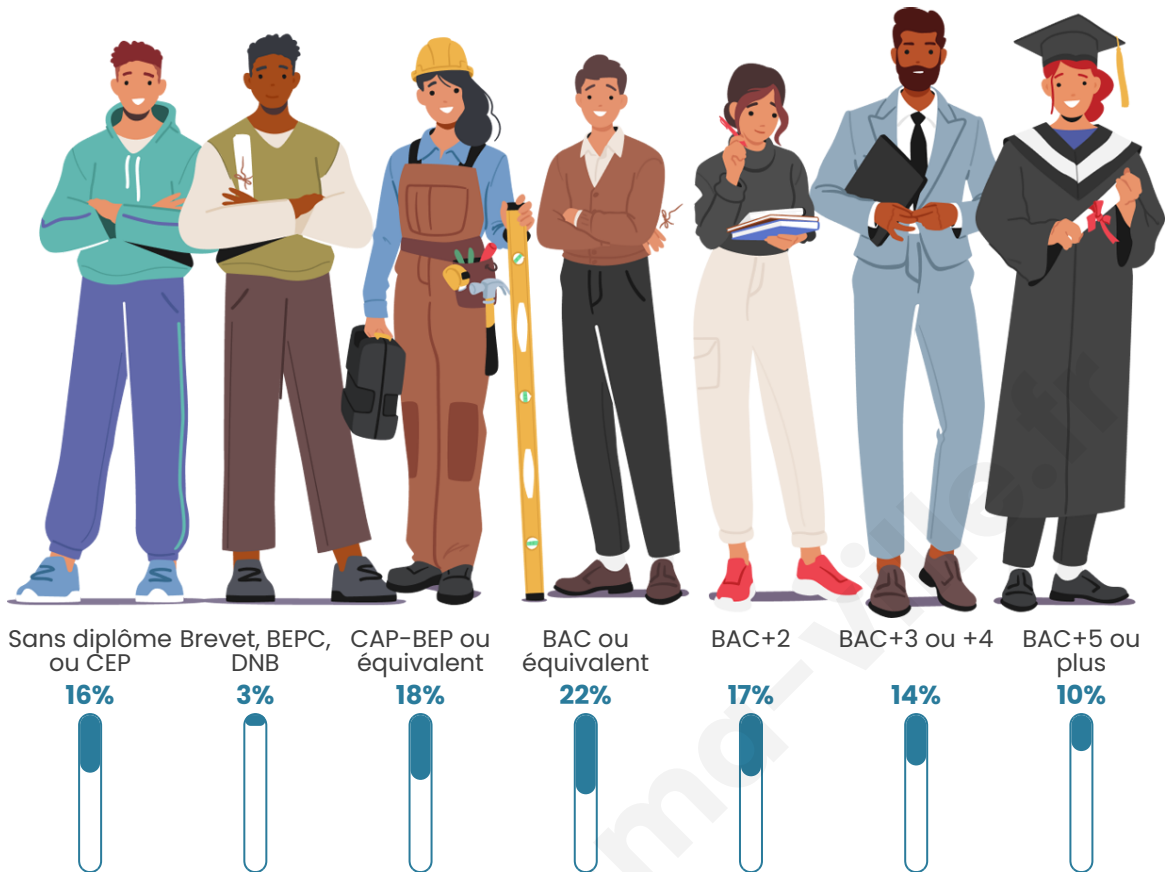

49 ans

Pop active

40.2%

Taux chômage

14%

Pop densité

10 h/km²

Revenu moyen

Tranche d'âge

Activité professionnelle

Niveau de diplôme

Composition des ménages

Profils électoraux

Premier tour

	Jean-Luc MÉLENCHON	47.83 %
	Marine LE PEN	15.22 %
	Emmanuel MACRON	13.04 %
	Jean LASSALLE	8.70 %
	Valérie PÉCRESSE	8.70 %
	Fabien ROUSSEL	2.17 %
	Anne HIDALGO	2.17 %
	Yannick JADOT	2.17 %
	Nathalie ARTHAUD	0.00 %
	Éric ZEMMOUR	0.00 %
	Philippe POUTOU	0.00 %
	Nicolas DUPONT-AIGNAN	0.00 %