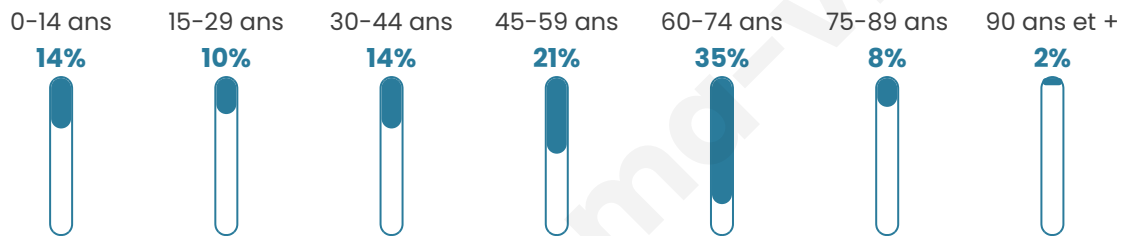

Version web

Ville de La Serpent

Présenté par

BIEN dans
ma **VILLE** 

Sommaire

Situation géographique	3
Statistiques sur la population	4
Evolution du nombre d'habitants	4
Tranche d'âge	5
0-14 ans	5
15-29 ans	5
30-44 ans	5
45-59 ans	5
60-74 ans	5
75-89 ans	5
90 ans et +	5
Activité professionnelle	5
Agriculteurs	5
Artisans, Commerçants	5
Cadres et sup.	5
Professions intermédiaires	5
Employé	5
Ouvrier	5
Retraité	5
Autres	5
Niveau de diplôme	6
Sans diplôme ou CEP	6
Brevet, BEPC, DNB	6
CAP-BEP ou équivalent	6
BAC ou équivalent	6
BAC+2	6
BAC+3 ou +4	6
BAC+5 ou plus	6
Composition des ménages	6
Couple sans enfant	6
Couple avec enfant(s)	6
Famille monoparentale	6
Colocation / Autre	6
Personnes seules	6
Profils électoraux	7
Premier tour	7
Sécurité	8
Evolution du nombre d'infractions	8
Pour comparer	9
Services à la population	10
Commerce	10
Éducation	10
Villes autour de La Serpent	11

49 ans

Pop active

40.2%

Taux chômage

14%

Pop densité

10 h/km²

Revenu moyen

NC

Evolution du nombre d'habitants

Sources : Institut national de la statistique et des études économiques (insee) selon Les dernières parutions officielles de 2024 portant sur les années 2020, 2021 et 2022.

Tranche d'âge

Activité professionnelle

Niveau de diplôme

Composition des ménages

Profils électoraux

Premier tour

	Jean-Luc MÉLENCHON	47.83 %
	Marine LE PEN	15.22 %
	Emmanuel MACRON	13.04 %
	Jean LASSALLE	8.70 %
	Valérie PÉCRESSE	8.70 %
	Fabien ROUSSEL	2.17 %
	Anne HIDALGO	2.17 %
	Yannick JADOT	2.17 %
	Nathalie ARTHAUD	0.00 %
	Éric ZEMMOUR	0.00 %
	Philippe POUTOU	0.00 %
	Nicolas DUPONT-AIGNAN	0.00 %