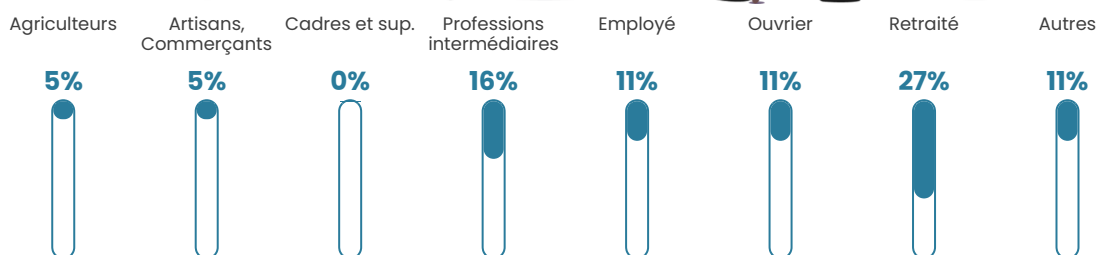

NC

Evolution du nombre d'habitants

Sources : Institut national de la statistique et des études économiques (insee) selon Les dernières parutions officielles de 2024 portant sur les années 2020, 2021 et 2022.

Tranche d'âge

Activité professionnelle

Niveau de diplôme

Composition des ménages

Profils électoraux

Premier tour

	Jean-Luc MÉLENCHON	47.83 %
	Marine LE PEN	15.22 %
	Emmanuel MACRON	13.04 %
	Jean LASSALLE	8.70 %
	Valérie PÉCRESSE	8.70 %
	Fabien ROUSSEL	2.17 %
	Anne HIDALGO	2.17 %
	Yannick JADOT	2.17 %
	Nathalie ARTHAUD	0.00 %
	Éric ZEMMOUR	0.00 %
	Philippe POUTOU	0.00 %
	Nicolas DUPONT-AIGNAN	0.00 %