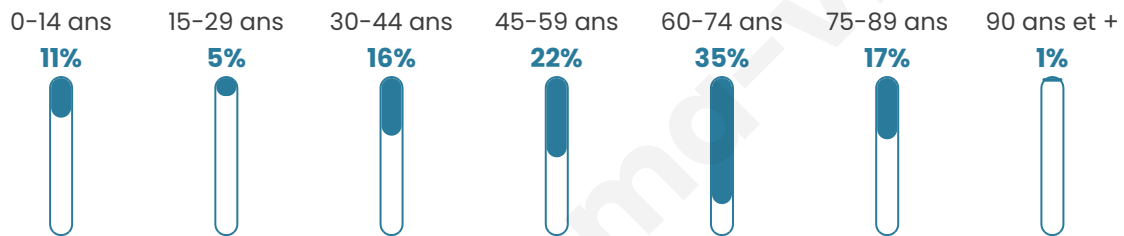

Nombre d'habitants

102

Age moyen

54 ans

Pop active

36.3%

Taux chômage

5.7%

Pop densité

5 h/km²

Revenu moyen

15 280 €/an

Evolution du nombre d'habitants

Sources : Institut national de la statistique et des études économiques (insee) selon Les dernières parutions officielles de 2024 portant sur les années 2020, 2021 et 2022.

Tranche d'âge

Activité professionnelle

Niveau de diplôme

Composition des ménages

Profils électoraux

Premier tour

	Marine LE PEN	24.29 %
	Jean-Luc MÉLENCHON	22.86 %
	Emmanuel MACRON	15.71 %
	Valérie PÉCRESSÉ	14.29 %
	Jean LASSALLE	11.43 %
	Fabien ROUSSEL	4.29 %
	Éric ZEMMOUR	4.29 %
	Yannick JADOT	1.43 %
	Nicolas DUPONT-AIGNAN	1.43 %
	Nathalie ARTHAUD	0.00 %
	Anne HIDALGO	0.00 %
	Philippe POUTOU	0.00 %