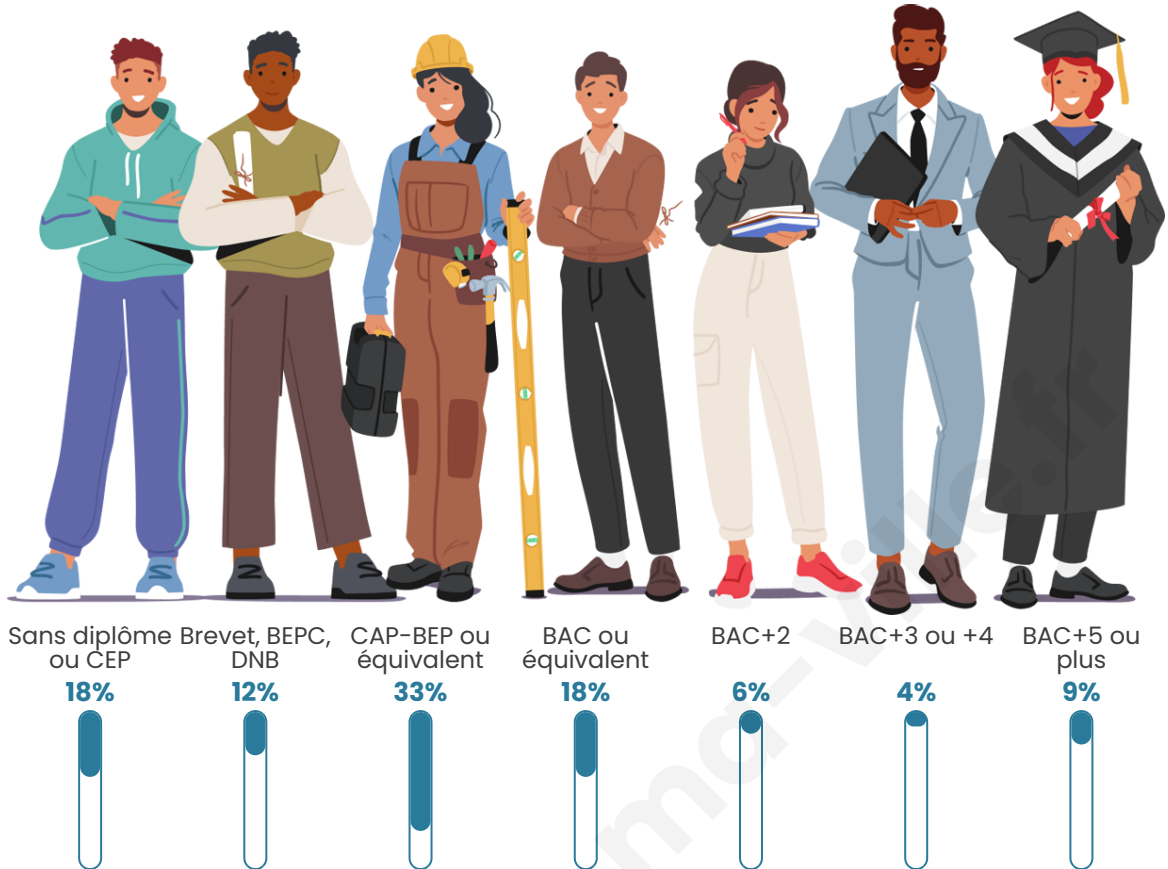

Nombre d'habitants

102

Age moyen

54 ans

Pop active

36.3%

Taux chômage

5.7%

Tranche d'âge

Activité professionnelle

Niveau de diplôme

Composition des ménages

Profils électoraux

Premier tour

	Marine LE PEN	24.29 %
	Jean-Luc MÉLENCHON	22.86 %
	Emmanuel MACRON	15.71 %
	Valérie PÉCRESSÉ	14.29 %
	Jean LASSALLE	11.43 %
	Fabien ROUSSEL	4.29 %
	Éric ZEMMOUR	4.29 %
	Yannick JADOT	1.43 %
	Nicolas DUPONT-AIGNAN	1.43 %
	Nathalie ARTHAUD	0.00 %
	Anne HIDALGO	0.00 %
	Philippe POUTOU	0.00 %