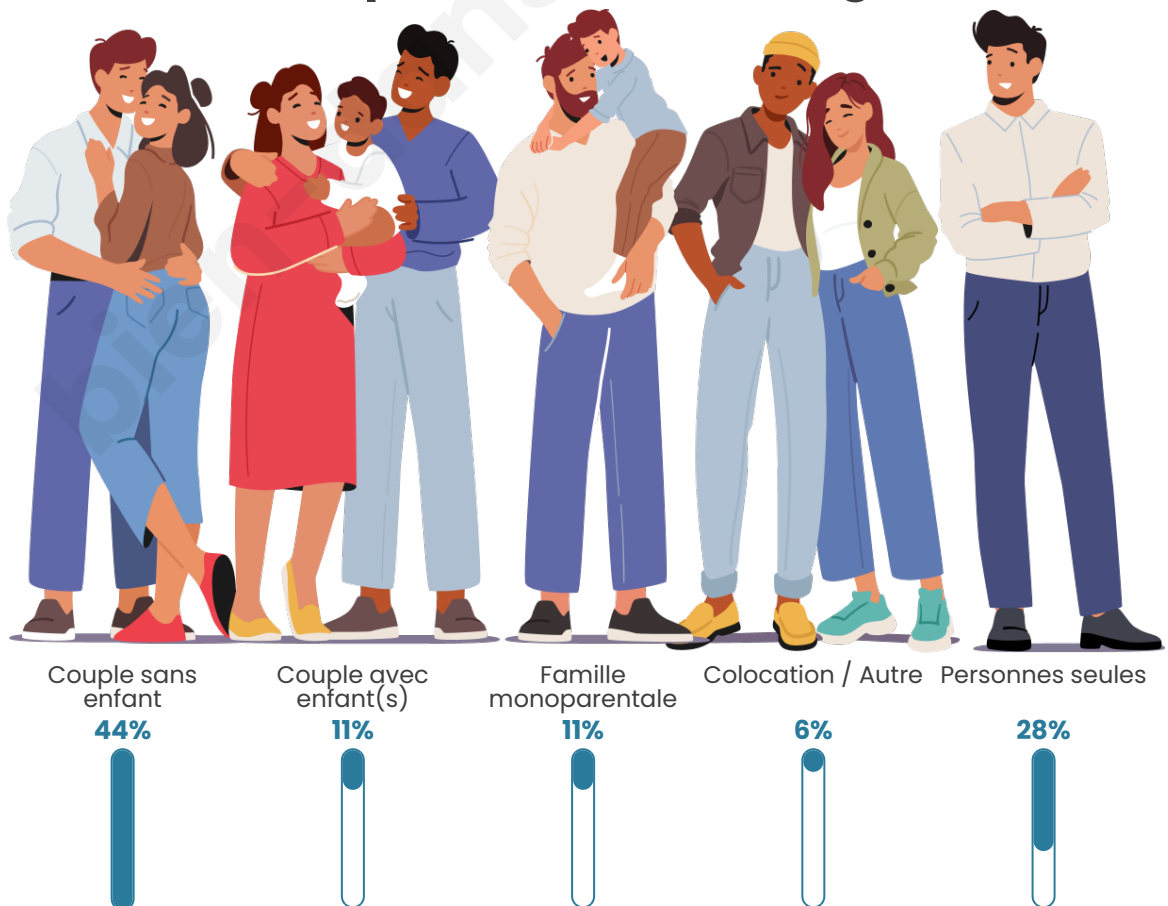

Nombre d'habitants

102

Age moyen

54 ans

Pop active

36.3%

Taux chômage

5.7%

Tranche d'âge

Activité professionnelle

Niveau de diplôme

Composition des ménages

Profils électoraux

Premier tour

	Marine LE PEN	24.29 %
	Jean-Luc MÉLENCHON	22.86 %
	Emmanuel MACRON	15.71 %
	Valérie PÉCRESSÉ	14.29 %
	Jean LASSALLE	11.43 %
	Fabien ROUSSEL	4.29 %
	Éric ZEMMOUR	4.29 %
	Yannick JADOT	1.43 %
	Nicolas DUPONT-AIGNAN	1.43 %
	Nathalie ARTHAUD	0.00 %
	Anne HIDALGO	0.00 %
	Philippe POUTOU	0.00 %