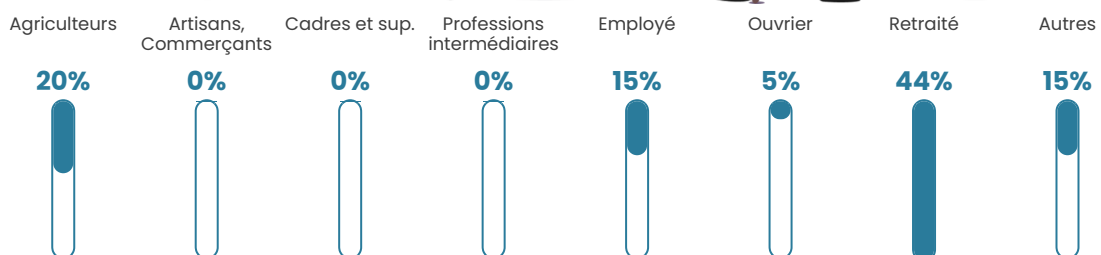

Pop densité

5 h/km²

Revenu moyen

15 280 €/an

Evolution du nombre d'habitants

Sources : Institut national de la statistique et des études économiques (insee) selon Les dernières parutions officielles de 2024 portant sur les années 2020, 2021 et 2022.

Tranche d'âge

Activité professionnelle

Niveau de diplôme

Composition des ménages

Profils électoraux

Premier tour

	Marine LE PEN	24.29 %
	Jean-Luc MÉLENCHON	22.86 %
	Emmanuel MACRON	15.71 %
	Valérie PÉCRESSÉ	14.29 %
	Jean LASSALLE	11.43 %
	Fabien ROUSSEL	4.29 %
	Éric ZEMMOUR	4.29 %
	Yannick JADOT	1.43 %
	Nicolas DUPONT-AIGNAN	1.43 %
	Nathalie ARTHAUD	0.00 %
	Anne HIDALGO	0.00 %
	Philippe POUTOU	0.00 %