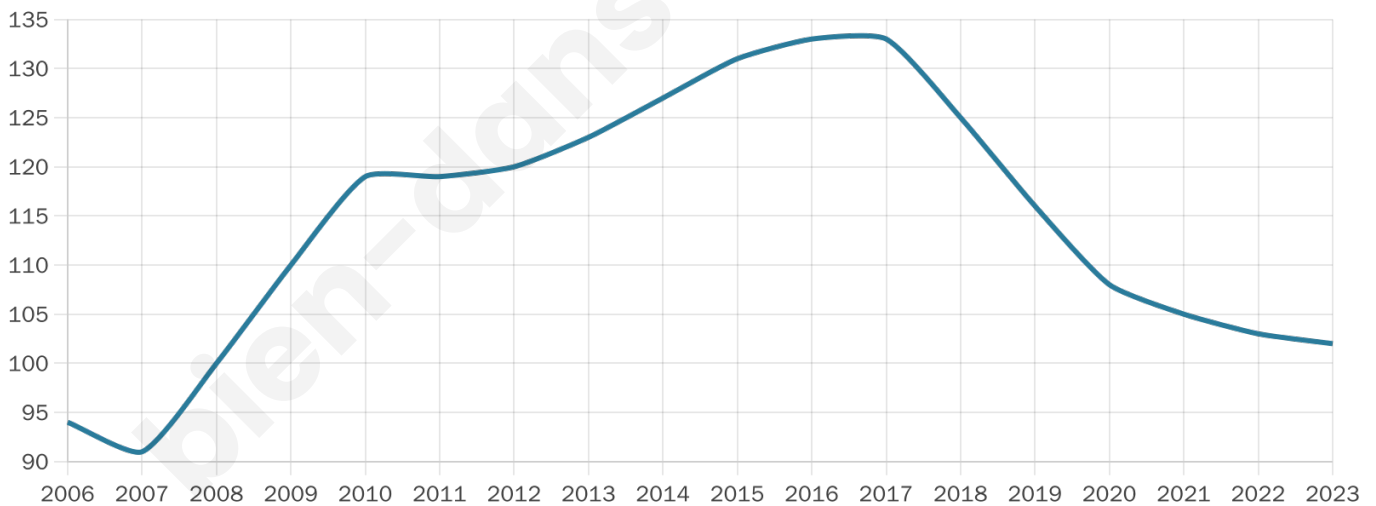

Nombre d'habitants

102

Age moyen

54 ans

Pop active

36.3%

Taux chômage

5.7%

Pop densité

5 h/km²

Revenu moyen

15 280 €/an

Evolution du nombre d'habitants

Sources : Institut national de la statistique et des études économiques (insee) selon Les dernières parutions officielles de 2024 portant sur les années 2020, 2021 et 2022.

Tranche d'âge

Activité professionnelle

Niveau de diplôme

Composition des ménages

Profils électoraux

Premier tour

	Marine LE PEN	24.29 %
	Jean-Luc MÉLENCHON	22.86 %
	Emmanuel MACRON	15.71 %
	Valérie PÉCRESSÉ	14.29 %
	Jean LASSALLE	11.43 %
	Fabien ROUSSEL	4.29 %
	Éric ZEMMOUR	4.29 %
	Yannick JADOT	1.43 %
	Nicolas DUPONT-AIGNAN	1.43 %
	Nathalie ARTHAUD	0.00 %
	Anne HIDALGO	0.00 %
	Philippe POUTOU	0.00 %