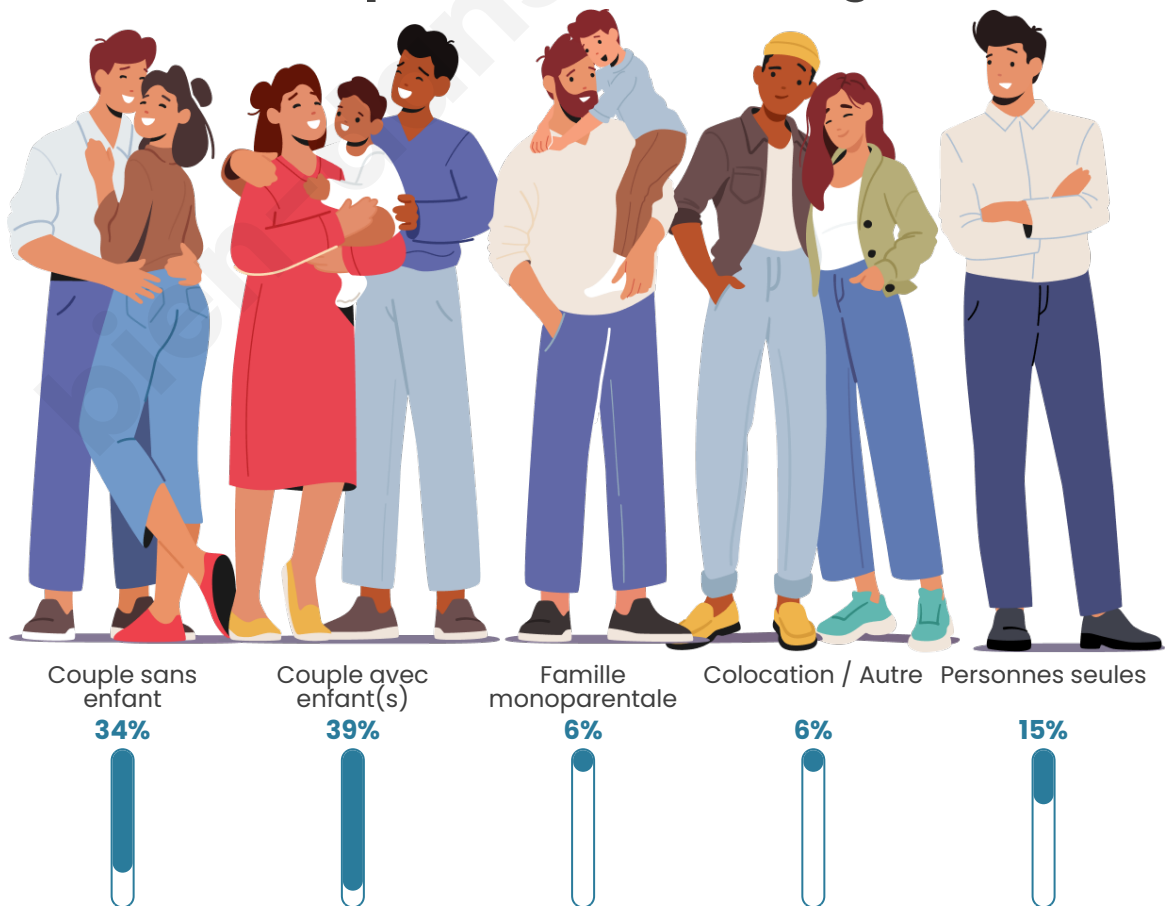

Tranche d'âge

Activité professionnelle

Niveau de diplôme

Composition des ménages

Profils électoraux

Premier tour

	Marine LE PEN	39.78 %
	Emmanuel MACRON	24.19 %
	Jean-Luc MÉLENCHON	12.90 %
	Éric ZEMMOUR	6.99 %
	Valérie PÉCRESE	4.30 %
	Nicolas DUPONT-AIGNAN	3.76 %
	Jean LASSALLE	2.15 %
	Yannick JADOT	2.15 %
	Fabien ROUSSEL	1.61 %
	Anne HIDALGO	1.61 %
	Nathalie ARTHAUD	0.54 %
	Philippe POUTOU	0.00 %