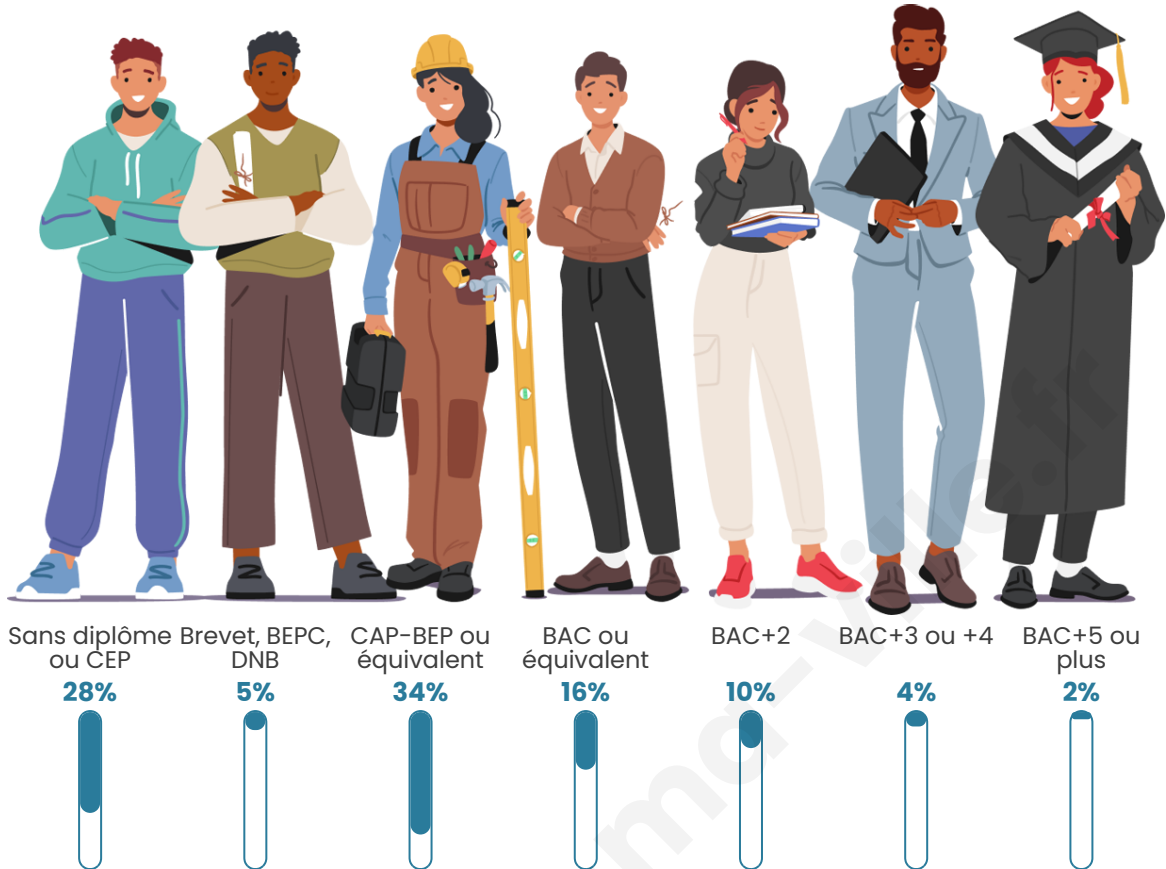

Tranche d'âge

Activité professionnelle

Niveau de diplôme

Composition des ménages

Profils électoraux

Premier tour

	Marine LE PEN	39.78 %
	Emmanuel MACRON	24.19 %
	Jean-Luc MÉLENCHON	12.90 %
	Éric ZEMMOUR	6.99 %
	Valérie PÉCRESE	4.30 %
	Nicolas DUPONT-AIGNAN	3.76 %
	Jean LASSALLE	2.15 %
	Yannick JADOT	2.15 %
	Fabien ROUSSEL	1.61 %
	Anne HIDALGO	1.61 %
	Nathalie ARTHAUD	0.54 %
	Philippe POUTOU	0.00 %