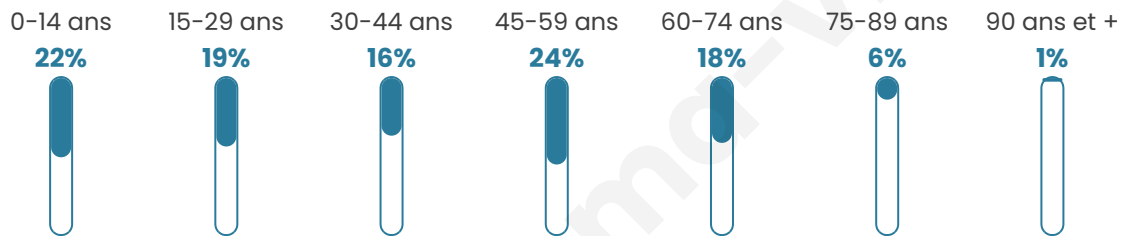

Version web

Ville de Sermoise

Présenté par

BIEN dans
ma **VILLE** 

Sommaire

Situation géographique	3
Statistiques sur la population	4
Evolution du nombre d'habitants	4
Tranche d'âge	5
0-14 ans	5
15-29 ans	5
30-44 ans	5
45-59 ans	5
60-74 ans	5
75-89 ans	5
90 ans et +	5
Activité professionnelle	5
Agriculteurs	5
Artisans, Commerçants	5
Cadres et sup.	5
Professions intermédiaires	5
Employé	5
Ouvrier	5
Retraité	5
Autres	5
Niveau de diplôme	6
Sans diplôme ou CEP	6
Brevet, BEPC, DNB	6
CAP-BEP ou équivalent	6
BAC ou équivalent	6
BAC+2	6
BAC+3 ou +4	6
BAC+5 ou plus	6
Composition des ménages	6
Couple sans enfant	6
Couple avec enfant(s)	6
Famille monoparentale	6
Colocation / Autre	6
Personnes seules	6
Profils électoraux	7
Premier tour	7
Sécurité	8
Evolution du nombre d'infractions	8
Pour comparer	9
Services à la population	10
Commerce	10
Éducation	10
Villes autour de Sermoise	11

40 ans

Pop active

48.2%

Taux chômage

11%

Pop densité

68 h/km²

Revenu moyen

21 140 €/an

Evolution du nombre d'habitants

Sources : Institut national de la statistique et des études économiques (insee) selon Les dernières parutions officielles de 2024 portant sur les années 2020, 2021 et 2022.

Tranche d'âge

Activité professionnelle

Niveau de diplôme

Composition des ménages

Profils électoraux

Premier tour

	Marine LE PEN	39.78 %
	Emmanuel MACRON	24.19 %
	Jean-Luc MÉLENCHON	12.90 %
	Éric ZEMMOUR	6.99 %
	Valérie PÉCRESE	4.30 %
	Nicolas DUPONT-AIGNAN	3.76 %
	Jean LASSALLE	2.15 %
	Yannick JADOT	2.15 %
	Fabien ROUSSEL	1.61 %
	Anne HIDALGO	1.61 %
	Nathalie ARTHAUD	0.54 %
	Philippe POUTOU	0.00 %