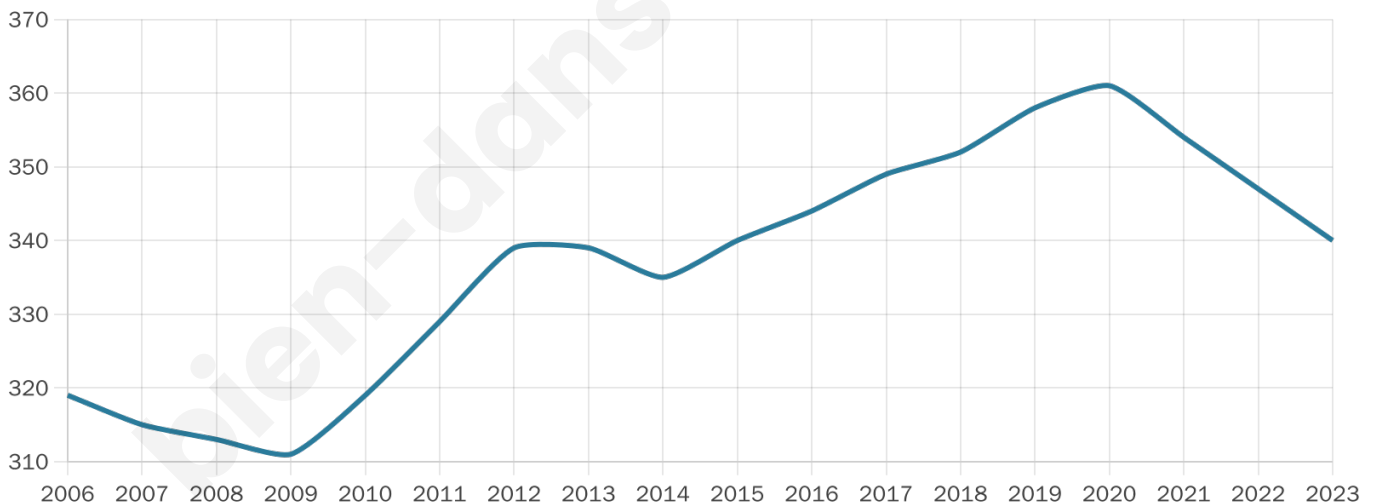

40 ans

Pop active

48.2%

Taux chômage

11%

Pop densité

68 h/km²

Revenu moyen

21 140 €/an

Evolution du nombre d'habitants

Sources : Institut national de la statistique et des études économiques (insee) selon Les dernières parutions officielles de 2024 portant sur les années 2020, 2021 et 2022.