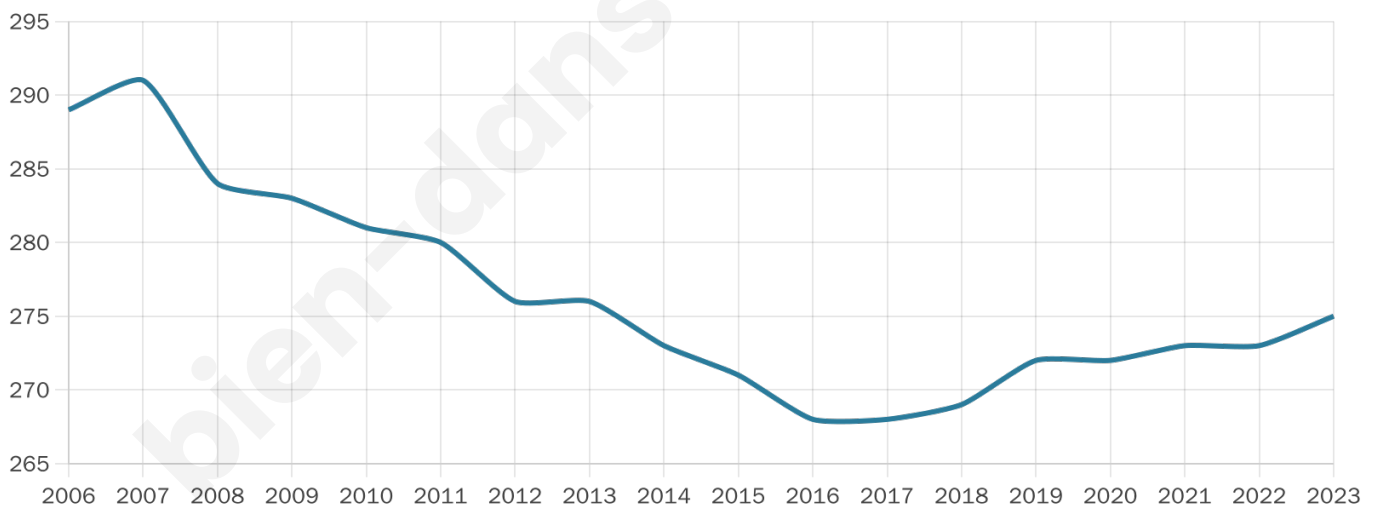

# Statistiques sur la population

Nombre d'habitants

**275**

Age moyen

**47 ans**

Pop active

**46.9%**

Taux chômage

**7.1%**

Pop densité

**23 h/km<sup>2</sup>**

Revenu moyen

**20 400 €/an**

## Evolution du nombre d'habitants

Sources : Institut national de la statistique et des études économiques (insee) selon Les dernières parutions officielles de 2024 portant sur les années 2020, 2021 et 2022.