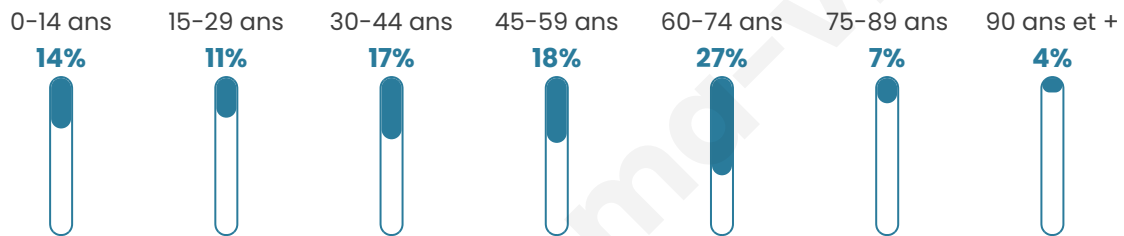

# Statistiques sur la population

Nombre d'habitants

**275**

Age moyen

**47 ans**

Pop active

**46.9%**

Taux chômage

**7.1%**

Pop densité

**23 h/km<sup>2</sup>**

Revenu moyen

**20 400 €/an**

## Evolution du nombre d'habitants

Sources : Institut national de la statistique et des études économiques (insee) selon Les dernières parutions officielles de 2024 portant sur les années 2020, 2021 et 2022.

## Tranche d'âge