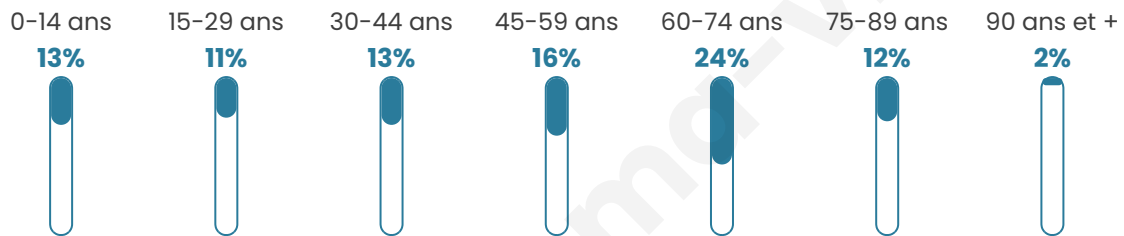

# Statistiques sur la population

Nombre d'habitants

**8 588**

Age moyen

**48 ans**

Pop active

**35.6%**

Taux chômage

**11.9%**

Pop densité

**318 h/km<sup>2</sup>**

Revenu moyen

**21 240 €/an**

## Evolution du nombre d'habitants

Sources : Institut national de la statistique et des études économiques (insee) selon Les dernières parutions officielles de 2024 portant sur les années 2020, 2021 et 2022.

## Tranche d'âge