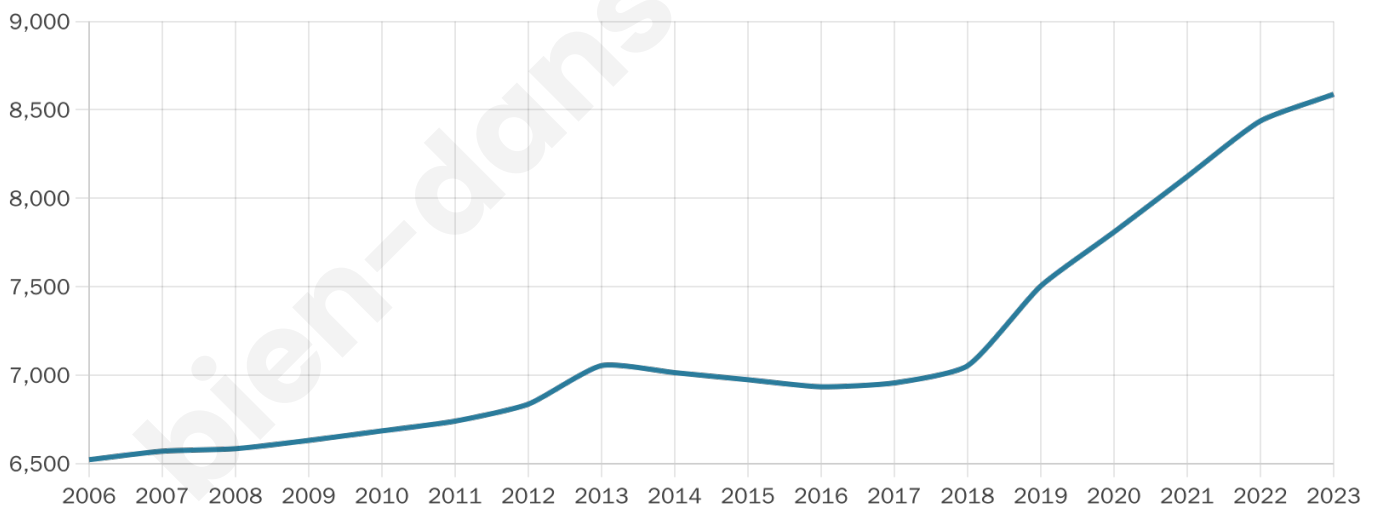

# Statistiques sur la population

Nombre d'habitants

**8 588**

Age moyen

**48 ans**

Pop active

**35.6%**

Taux chômage

**11.9%**

Pop densité

**318 h/km<sup>2</sup>**

Revenu moyen

**21 240 €/an**

## Evolution du nombre d'habitants

Sources : Institut national de la statistique et des études économiques (insee) selon Les dernières parutions officielles de 2024 portant sur les années 2020, 2021 et 2022.