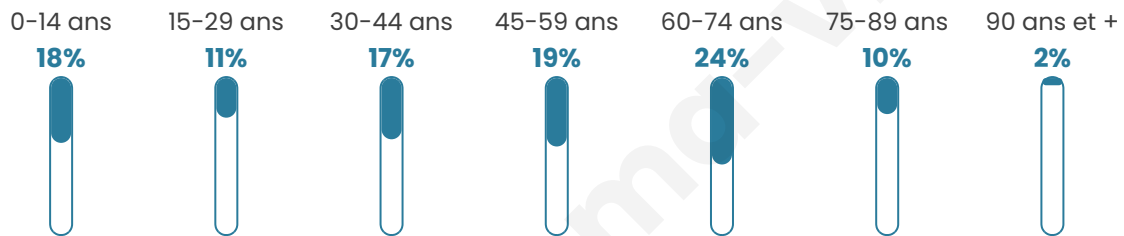

# Statistiques sur la population

Nombre d'habitants

**518**

Age moyen

**45 ans**

Pop active

**44.2%**

Taux chômage

**6.6%**

Pop densité

**16 h/km<sup>2</sup>**

Revenu moyen

**21 760 €/an**

## Evolution du nombre d'habitants

Sources : Institut national de la statistique et des études économiques (insee) selon Les dernières parutions officielles de 2024 portant sur les années 2020, 2021 et 2022.

## Tranche d'âge