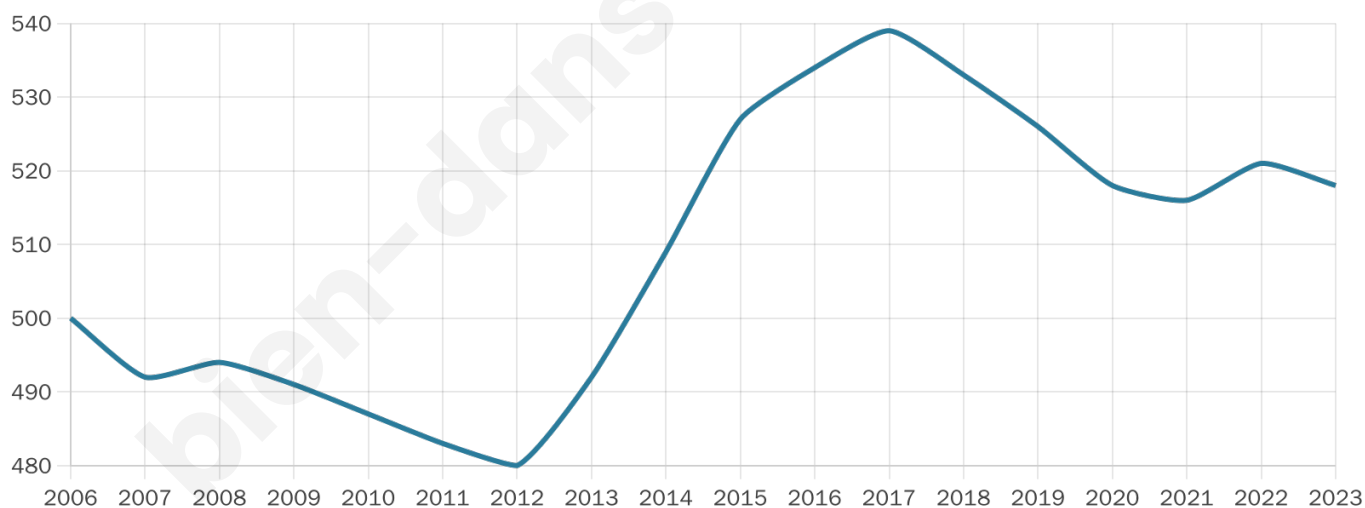

# Statistiques sur la population

Nombre d'habitants

**518**

Age moyen

**45 ans**

Pop active

**44.2%**

Taux chômage

**6.6%**

Pop densité

**16 h/km<sup>2</sup>**

Revenu moyen

**21 760 €/an**

## Evolution du nombre d'habitants

Sources : Institut national de la statistique et des études économiques (insee) selon Les dernières parutions officielles de 2024 portant sur les années 2020, 2021 et 2022.