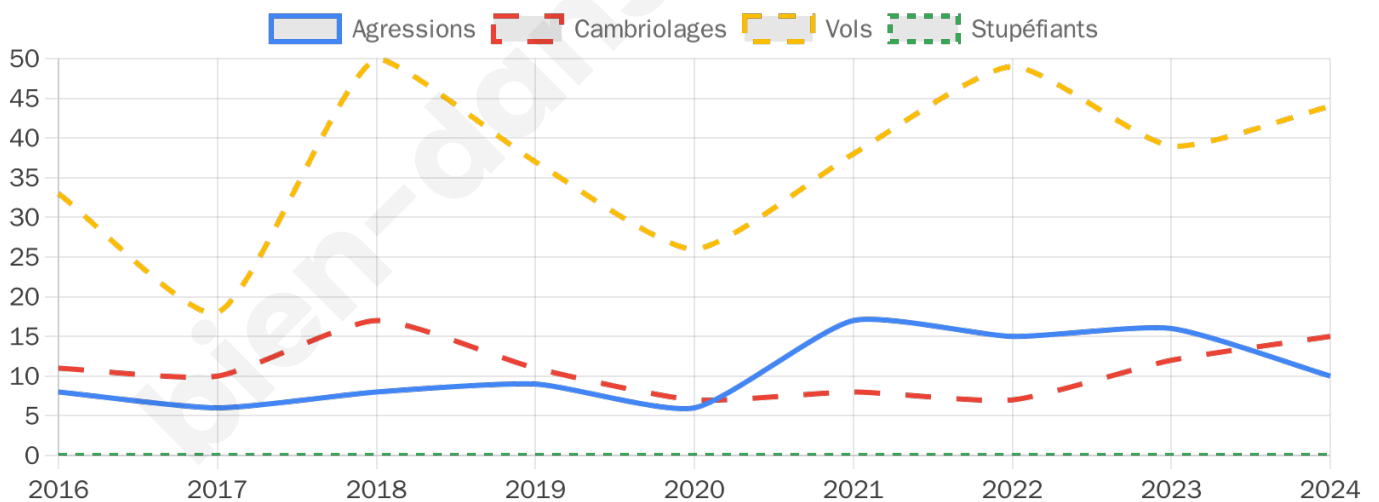

2 021 inscrits

Participation : 70.95%

Votes blancs : 1.39%

Votes nuls : 0.63%

Second tour

	Emmanuel MACRON	39,55 %
	Marine LE PEN	60,45 %

2 021 inscrits

Participation : 70.95%

Votes blancs : 3.91%

Votes nuls : 3.35%

Sécurité

Agressions physiques / sexuelles

10

Cambriolages

15

Vols / dégradations

44

Stupéfiants

0

Evolution du nombre d'infractions

Pour comparer

(en proportion du nombre d'habitants)

Sources : Bases statistiques communale, départementale et régionale de la délinquance enregistrée par la police et la gendarmerie nationales selon les dernières parutions officielles de 2025 portant sur l'année 2024 ([data.gouv](https://data.gouv.fr)).