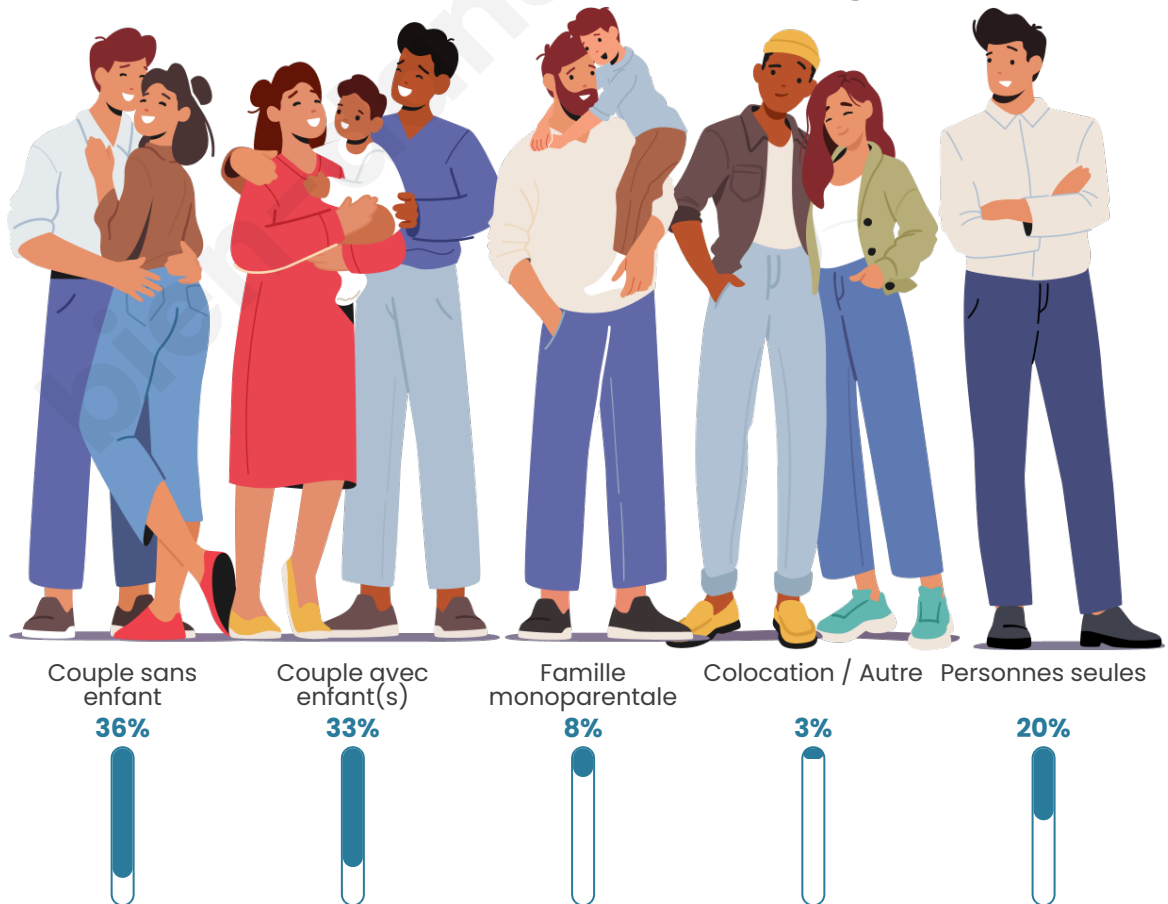

Tranche d'âge

Activité professionnelle

Niveau de diplôme

Composition des ménages

Profils électoraux

Premier tour

	Marine LE PEN	40.64 %
	Emmanuel MACRON	21.92 %
	Jean-Luc MÉLENCHON	17.72 %
	Éric ZEMMOUR	6.12 %
	Nicolas DUPONT-AIGNAN	2.85 %
	Valérie PÉCRESSÉ	2.70 %
	Fabien ROUSSEL	2.42 %
	Yannick JADOT	1.85 %
	Jean LASSALLE	1.64 %
	Anne HIDALGO	0.78 %
	Nathalie ARTHAUD	0.71 %
	Philippe POUTOU	0.64 %