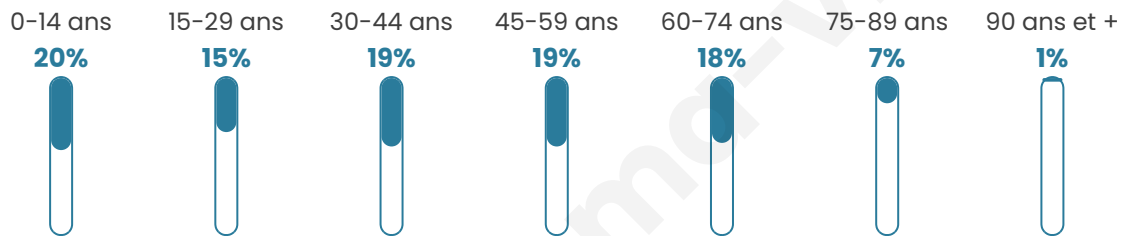

Age moyen

41 ans

Pop active

45.1%

Taux chômage

11%

Pop densité

139 h/km²

Revenu moyen

21 450 €/an

Evolution du nombre d'habitants

Sources : Institut national de la statistique et des études économiques (insee) selon Les dernières parutions officielles de 2024 portant sur les années 2020, 2021 et 2022.

Tranche d'âge

Activité professionnelle

Niveau de diplôme

Composition des ménages

Profils électoraux

Premier tour

	Marine LE PEN	40.64 %
	Emmanuel MACRON	21.92 %
	Jean-Luc MÉLENCHON	17.72 %
	Éric ZEMMOUR	6.12 %
	Nicolas DUPONT-AIGNAN	2.85 %
	Valérie PÉCRESSÉ	2.70 %
	Fabien ROUSSEL	2.42 %
	Yannick JADOT	1.85 %
	Jean LASSALLE	1.64 %
	Anne HIDALGO	0.78 %
	Nathalie ARTHAUD	0.71 %
	Philippe POUTOU	0.64 %