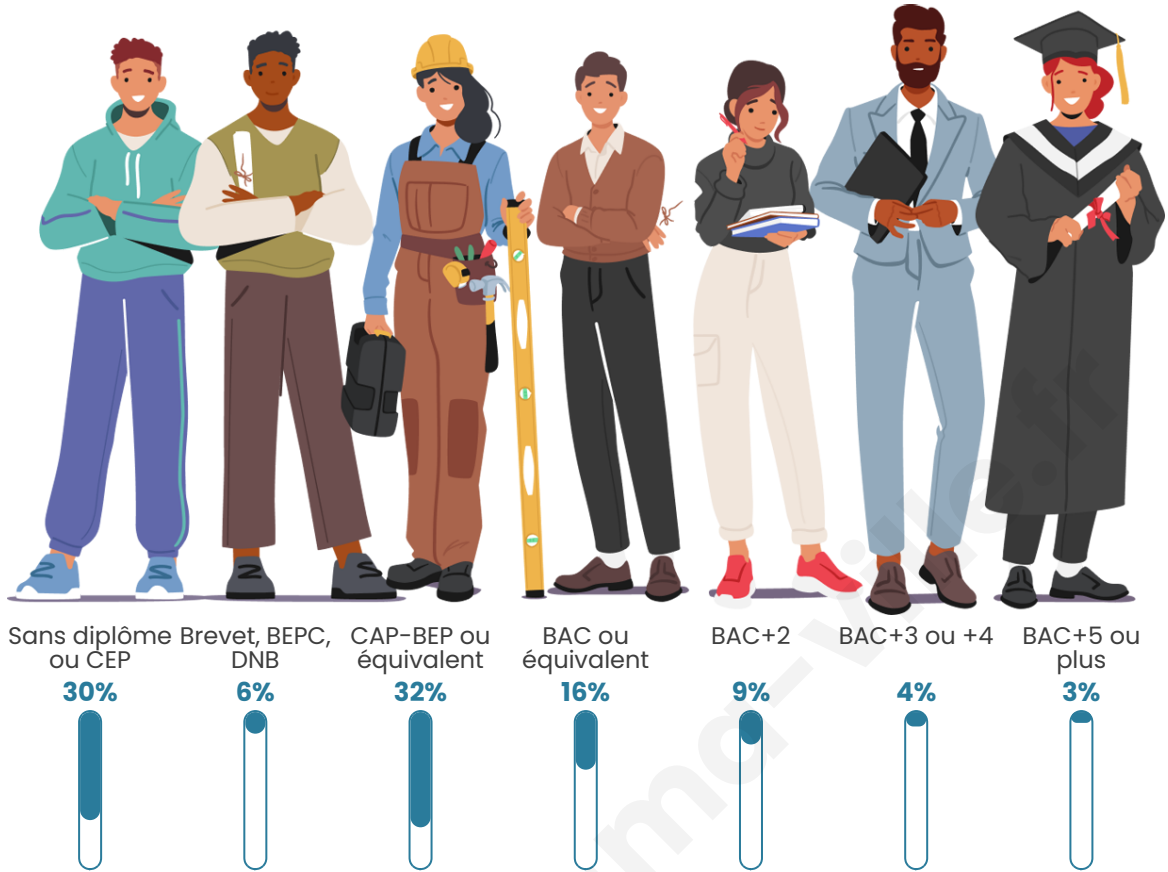

Tranche d'âge

Activité professionnelle

Niveau de diplôme

Composition des ménages

Profils électoraux

Premier tour

	Marine LE PEN	40.64 %
	Emmanuel MACRON	21.92 %
	Jean-Luc MÉLENCHON	17.72 %
	Éric ZEMMOUR	6.12 %
	Nicolas DUPONT-AIGNAN	2.85 %
	Valérie PÉCRESSÉ	2.70 %
	Fabien ROUSSEL	2.42 %
	Yannick JADOT	1.85 %
	Jean LASSALLE	1.64 %
	Anne HIDALGO	0.78 %
	Nathalie ARTHAUD	0.71 %
	Philippe POUTOU	0.64 %