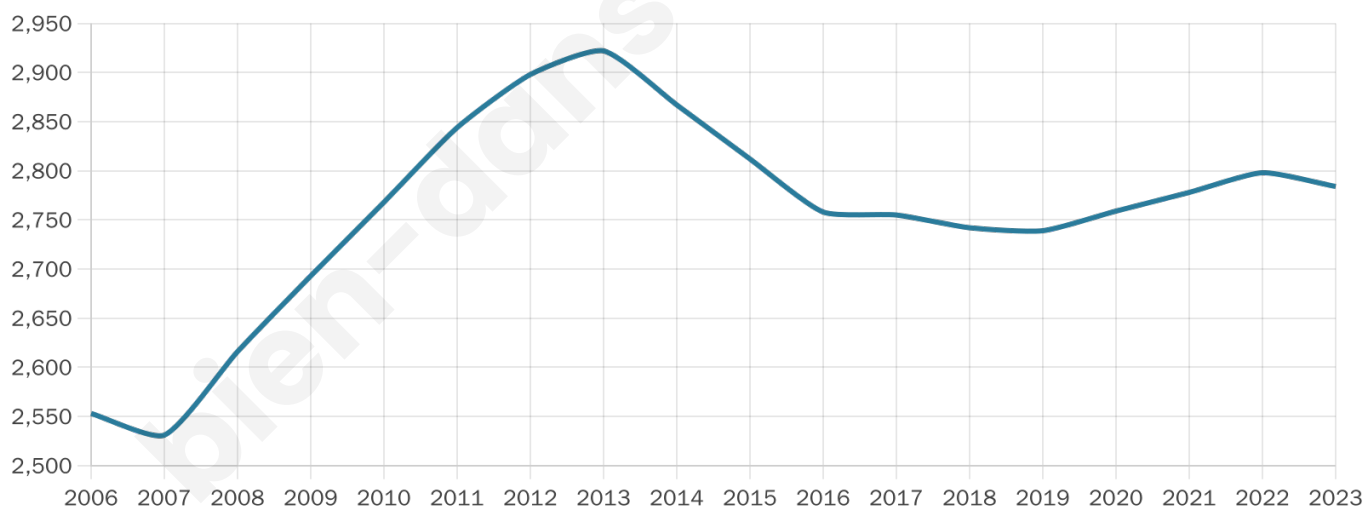

Version web

Ville de Sérifontaine

Présenté par

BIEN dans
ma **VILLE** 

Sommaire

Situation géographique	3
Statistiques sur la population	4
Evolution du nombre d'habitants	4
Tranche d'âge	5
0-14 ans	5
15-29 ans	5
30-44 ans	5
45-59 ans	5
60-74 ans	5
75-89 ans	5
90 ans et +	5
Activité professionnelle	5
Agriculteurs	5
Artisans, Commerçants	5
Cadres et sup.	5
Professions intermédiaires	5
Employé	5
Ouvrier	5
Retraité	5
Autres	5
Niveau de diplôme	6
Sans diplôme ou CEP	6
Brevet, BEPC, DNB	6
CAP-BEP ou équivalent	6
BAC ou équivalent	6
BAC+2	6
BAC+3 ou +4	6
BAC+5 ou plus	6
Composition des ménages	6
Couple sans enfant	6
Couple avec enfant(s)	6
Famille monoparentale	6
Colocation / Autre	6
Personnes seules	6
Profil électoraux	7
Premier tour	7
Sécurité	8
Evolution du nombre d'infractions	8
Pour comparer	9
Services à la population	10
Commerce	10
Éducation	10
Villes autour de Sérifontaine	11
Avis sur la ville de Sérifontaine	12
Moyenne par critère	12
Villes autour de Sérifontaine	12
Répartition des avis par note	12
Répartition des avis par note	12

Age moyen

41 ans

Pop active

45.1%

Taux chômage

11%

Pop densité

139 h/km²

Revenu moyen

21 450 €/an

Evolution du nombre d'habitants

Sources : Institut national de la statistique et des études économiques (insee) selon Les dernières parutions officielles de 2024 portant sur les années 2020, 2021 et 2022.