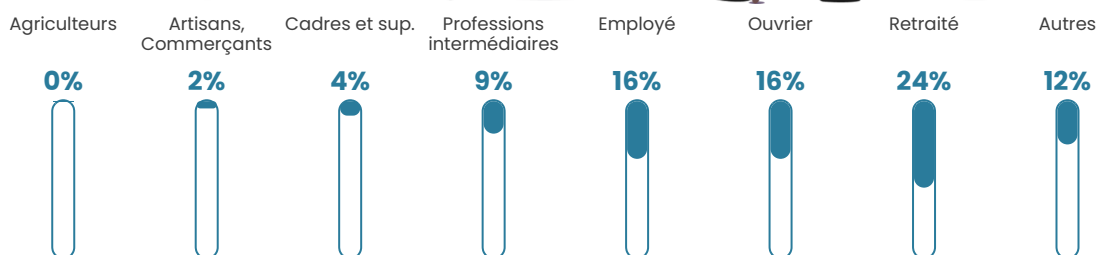

Revenu moyen

21 450 €/an

Evolution du nombre d'habitants

Sources : Institut national de la statistique et des études économiques (insee) selon Les dernières parutions officielles de 2024 portant sur les années 2020, 2021 et 2022.

Tranche d'âge

Activité professionnelle

Niveau de diplôme

Composition des ménages

Profils électoraux

Premier tour

	Marine LE PEN	40.64 %
	Emmanuel MACRON	21.92 %
	Jean-Luc MÉLENCHON	17.72 %
	Éric ZEMMOUR	6.12 %
	Nicolas DUPONT-AIGNAN	2.85 %
	Valérie PÉCRESSÉ	2.70 %
	Fabien ROUSSEL	2.42 %
	Yannick JADOT	1.85 %
	Jean LASSALLE	1.64 %
	Anne HIDALGO	0.78 %
	Nathalie ARTHAUD	0.71 %
	Philippe POUTOU	0.64 %