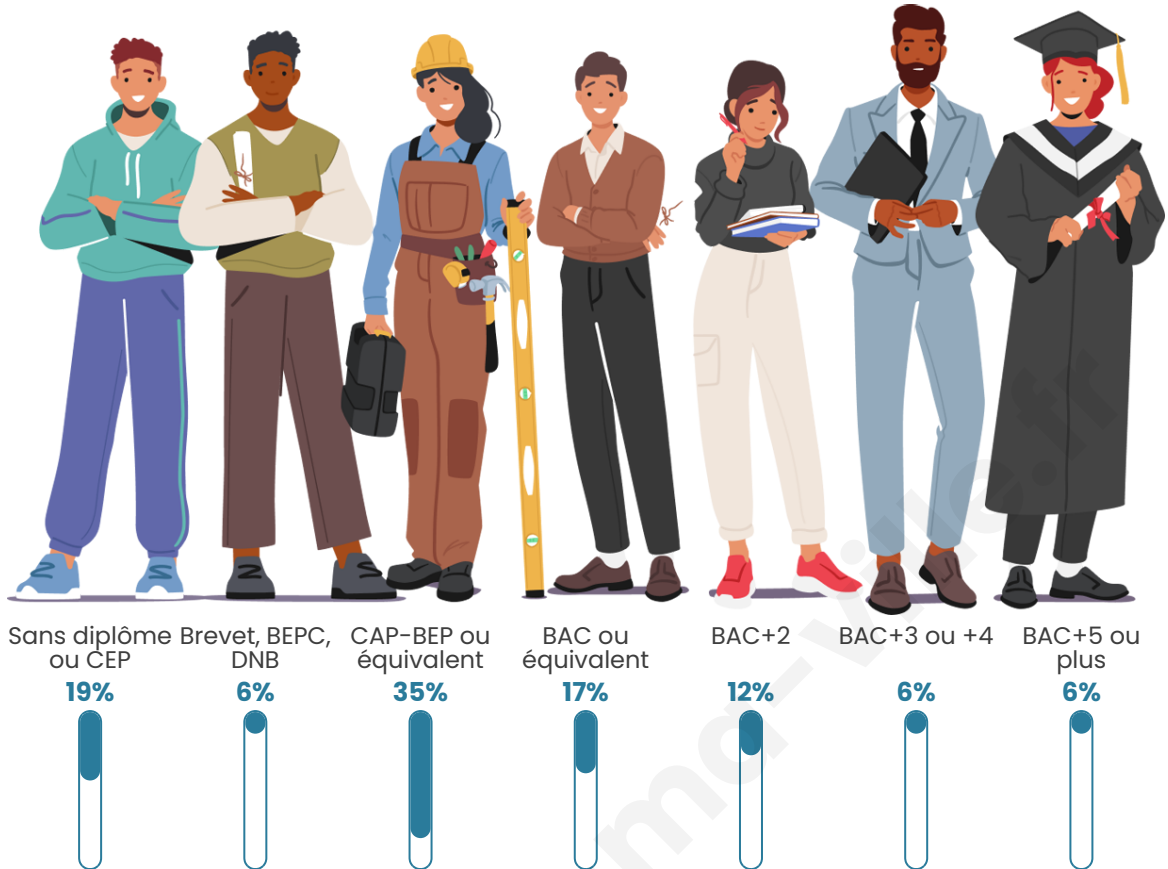

Age moyen

42 ans

Pop active

55.4%

Taux chômage

7.6%

Pop densité

11 h/km²

Tranche d'âge

Activité professionnelle

Niveau de diplôme

Composition des ménages

Profils électoraux

Premier tour

	Marine LE PEN	48.72 %
	Emmanuel MACRON	16.67 %
	Éric ZEMMOUR	7.69 %
	Jean-Luc MÉLENCHON	7.69 %
	Valérie PÉCRESSE	7.69 %
	Nathalie ARTHAUD	2.56 %
	Fabien ROUSSEL	2.56 %
	Yannick JADOT	2.56 %
	Nicolas DUPONT-AIGNAN	2.56 %
	Jean LASSALLE	1.28 %
	Anne HIDALGO	0.00 %
	Philippe POUTOU	0.00 %