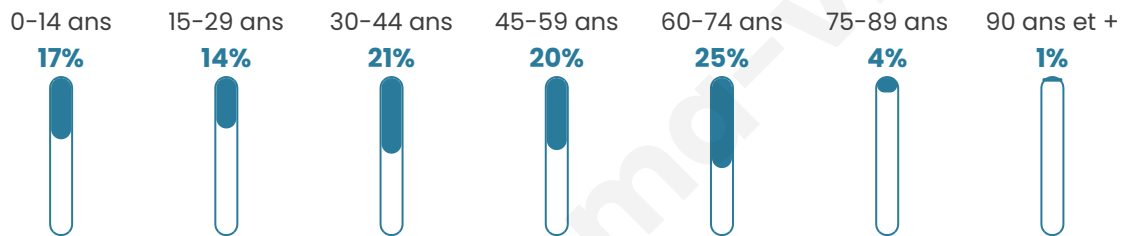

Age moyen

42 ans

Pop active

55.4%

Taux chômage

7.6%

Pop densité

11 h/km²

Revenu moyen

26 680 €/an

Evolution du nombre d'habitants

Sources : Institut national de la statistique et des études économiques (insee) selon Les dernières parutions officielles de 2024 portant sur les années 2020, 2021 et 2022.

Tranche d'âge

Activité professionnelle

Niveau de diplôme

Composition des ménages

Profils électoraux

Premier tour

	Marine LE PEN	48.72 %
	Emmanuel MACRON	16.67 %
	Éric ZEMMOUR	7.69 %
	Jean-Luc MÉLENCHON	7.69 %
	Valérie PÉCRESSE	7.69 %
	Nathalie ARTHAUD	2.56 %
	Fabien ROUSSEL	2.56 %
	Yannick JADOT	2.56 %
	Nicolas DUPONT-AIGNAN	2.56 %
	Jean LASSALLE	1.28 %
	Anne HIDALGO	0.00 %
	Philippe POUTOU	0.00 %