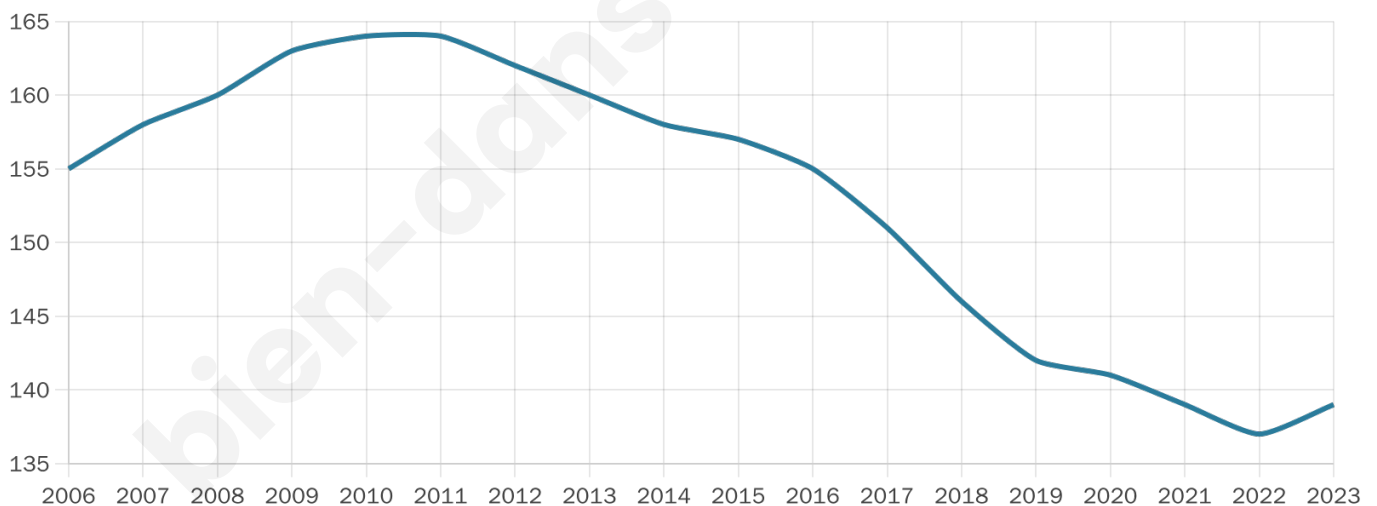

Age moyen

42 ans

Pop active

55.4%

Taux chômage

7.6%

Pop densité

11 h/km²

Revenu moyen

26 680 €/an

Evolution du nombre d'habitants

Sources : Institut national de la statistique et des études économiques (insee) selon Les dernières parutions officielles de 2024 portant sur les années 2020, 2021 et 2022.