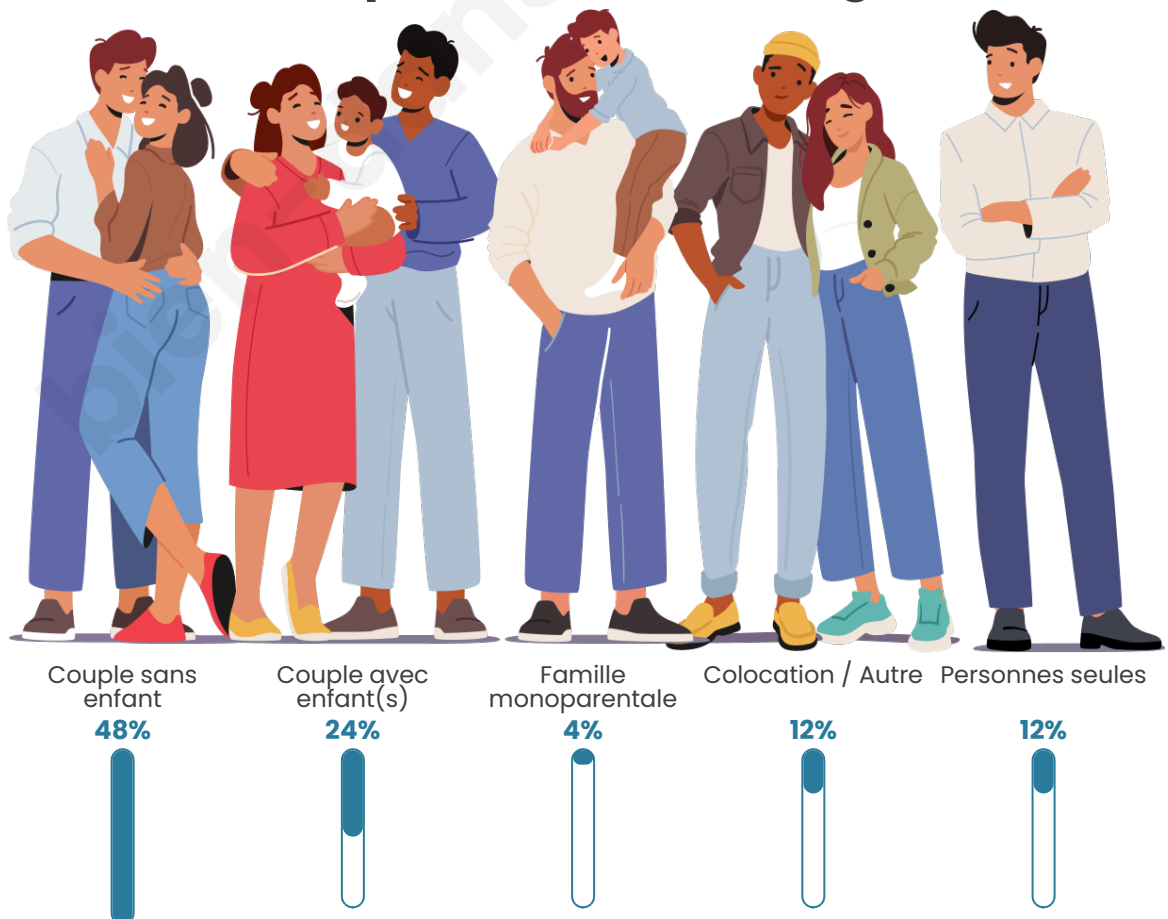

Tranche d'âge

Activité professionnelle

Niveau de diplôme

Composition des ménages

Profils électoraux

Premier tour

	Marine LE PEN	48.72 %
	Emmanuel MACRON	16.67 %
	Éric ZEMMOUR	7.69 %
	Jean-Luc MÉLENCHON	7.69 %
	Valérie PÉCRESSE	7.69 %
	Nathalie ARTHAUD	2.56 %
	Fabien ROUSSEL	2.56 %
	Yannick JADOT	2.56 %
	Nicolas DUPONT-AIGNAN	2.56 %
	Jean LASSALLE	1.28 %
	Anne HIDALGO	0.00 %
	Philippe POUTOU	0.00 %