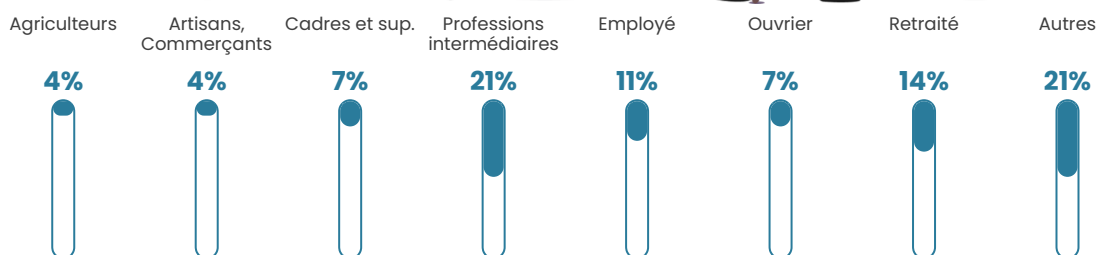

Revenu moyen

26 680 €/an

Evolution du nombre d'habitants

Sources : Institut national de la statistique et des études économiques (insee) selon Les dernières parutions officielles de 2024 portant sur les années 2020, 2021 et 2022.

Tranche d'âge

Activité professionnelle

Niveau de diplôme

Composition des ménages

Profils électoraux

Premier tour

	Marine LE PEN	48.72 %
	Emmanuel MACRON	16.67 %
	Éric ZEMMOUR	7.69 %
	Jean-Luc MÉLENCHON	7.69 %
	Valérie PÉCRESSE	7.69 %
	Nathalie ARTHAUD	2.56 %
	Fabien ROUSSEL	2.56 %
	Yannick JADOT	2.56 %
	Nicolas DUPONT-AIGNAN	2.56 %
	Jean LASSALLE	1.28 %
	Anne HIDALGO	0.00 %
	Philippe POUTOU	0.00 %