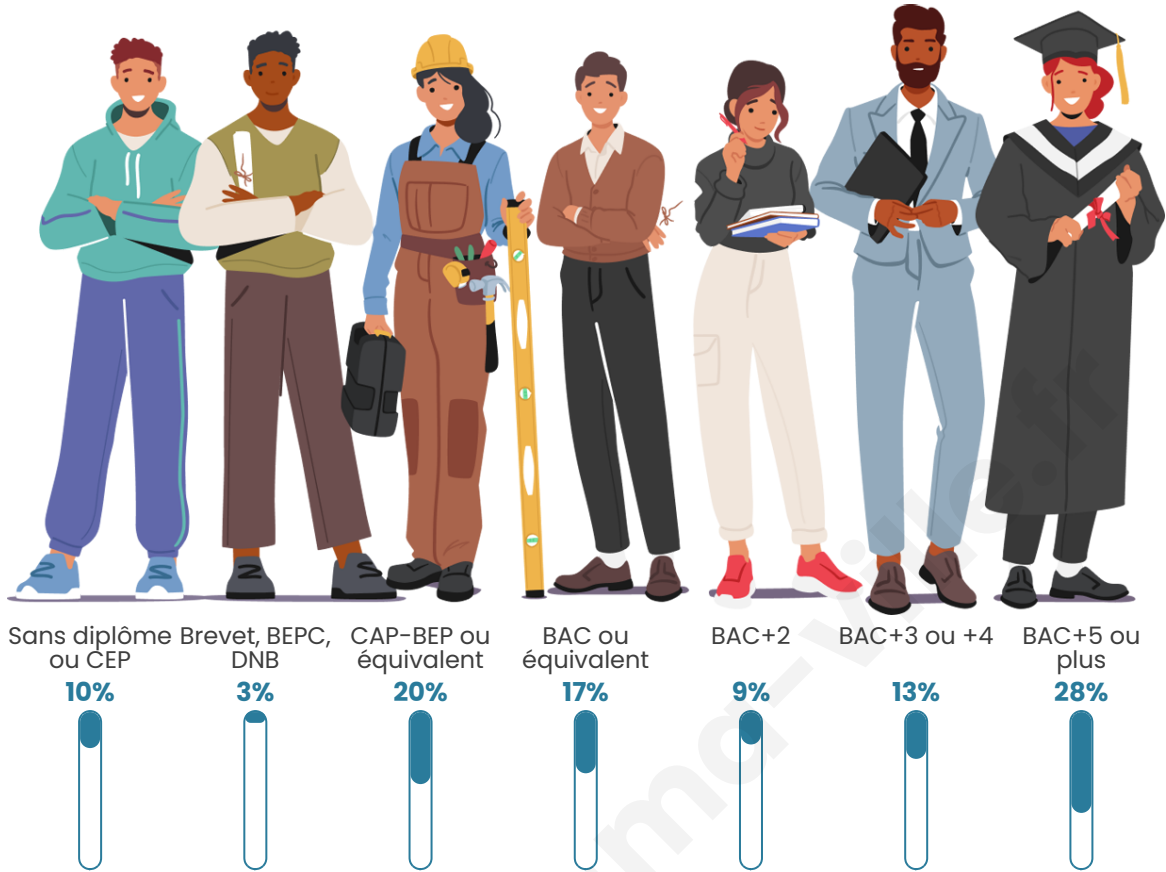

Tranche d'âge

Activité professionnelle

Niveau de diplôme

Composition des ménages

Profils électoraux

Premier tour

| | | |
|---|-----------------------|---------|
|  | Emmanuel MACRON | 35.10 % |
|  | Jean-Luc MÉLENCHON | 16.87 % |
|  | Marine LE PEN | 16.01 % |
|  | Yannick JADOT | 8.50 % |
|  | Jean LASSALLE | 5.67 % |
|  | Éric ZEMMOUR | 5.05 % |
|  | Valérie PÉCRESE | 4.80 % |
|  | Nicolas DUPONT-AIGNAN | 3.94 % |
|  | Anne HIDALGO | 2.71 % |
|  | Fabien ROUSSEL | 0.74 % |
|  | Philippe POUTOU | 0.37 % |
|  | Nathalie ARTHAUD | 0.25 % |