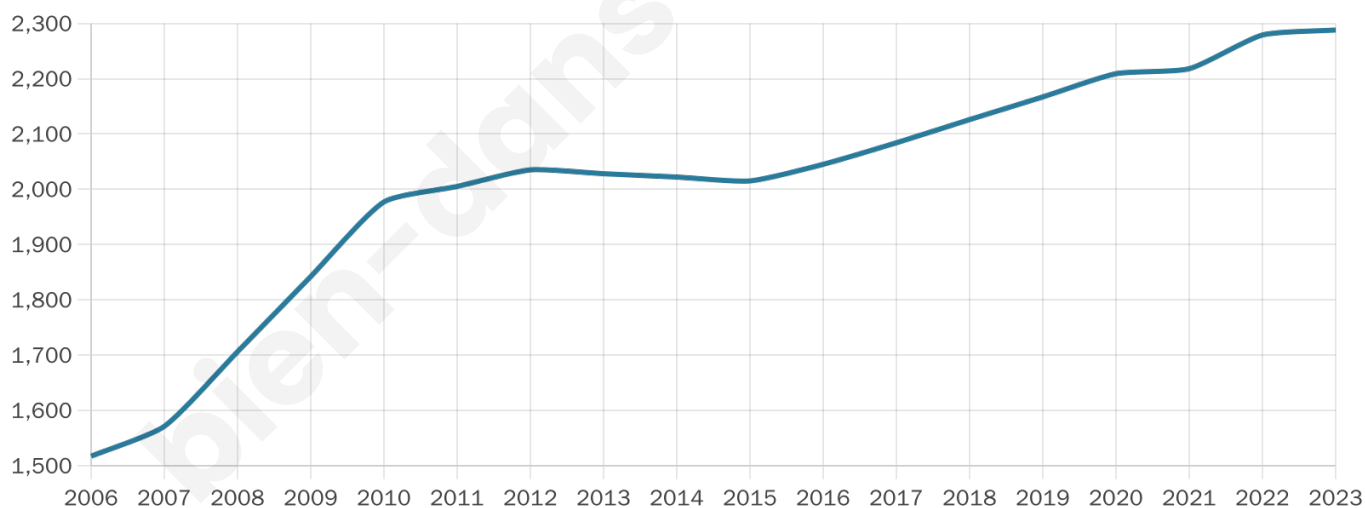

Age moyen

38 ans

Pop active

47.9%

Taux chômage

6.7%

Pop densité

254 h/km²

Revenu moyen

42 940 €/an

Evolution du nombre d'habitants

Sources : Institut national de la statistique et des études économiques (insee) selon Les dernières parutions officielles de 2024 portant sur les années 2020, 2021 et 2022.