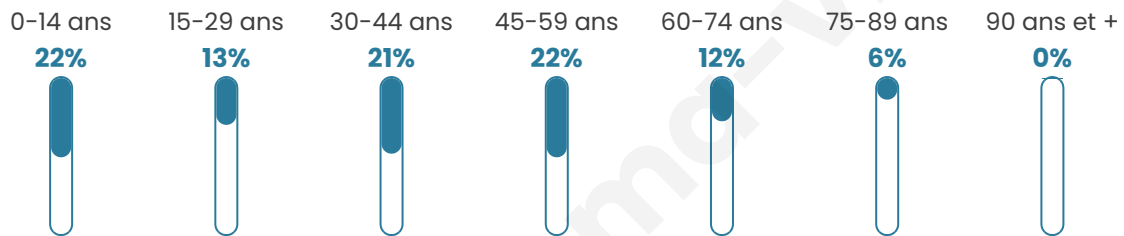

Age moyen

38 ans

Pop active

47.9%

Taux chômage

6.7%

Pop densité

254 h/km²

Revenu moyen

42 940 €/an

Evolution du nombre d'habitants

Sources : Institut national de la statistique et des études économiques (insee) selon Les dernières parutions officielles de 2024 portant sur les années 2020, 2021 et 2022.

Tranche d'âge

Activité professionnelle

Niveau de diplôme

Composition des ménages

Profils électoraux

Premier tour

| | | |
|---|-----------------------|---------|
|  | Emmanuel MACRON | 35.10 % |
|  | Jean-Luc MÉLENCHON | 16.87 % |
|  | Marine LE PEN | 16.01 % |
|  | Yannick JADOT | 8.50 % |
|  | Jean LASSALLE | 5.67 % |
|  | Éric ZEMMOUR | 5.05 % |
|  | Valérie PÉCRESE | 4.80 % |
|  | Nicolas DUPONT-AIGNAN | 3.94 % |
|  | Anne HIDALGO | 2.71 % |
|  | Fabien ROUSSEL | 0.74 % |
|  | Philippe POUTOU | 0.37 % |
|  | Nathalie ARTHAUD | 0.25 % |