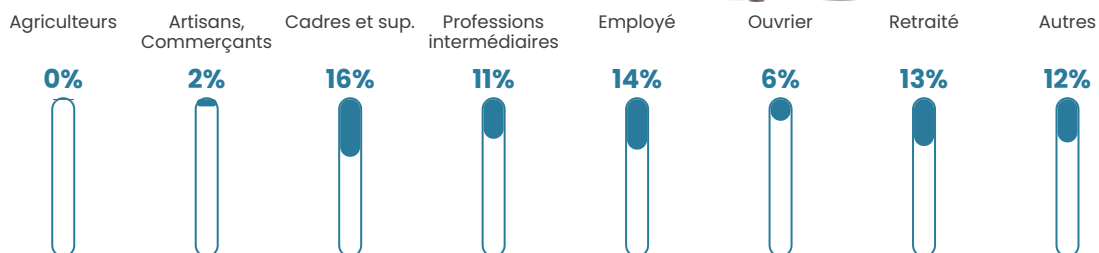

Revenu moyen

42 940 €/an

Evolution du nombre d'habitants

Sources : Institut national de la statistique et des études économiques (insee) selon Les dernières parutions officielles de 2024 portant sur les années 2020, 2021 et 2022.

Tranche d'âge

Activité professionnelle

Niveau de diplôme

Composition des ménages

Profils électoraux

Premier tour

| | | |
|---|-----------------------|---------|
|  | Emmanuel MACRON | 35.10 % |
|  | Jean-Luc MÉLENCHON | 16.87 % |
|  | Marine LE PEN | 16.01 % |
|  | Yannick JADOT | 8.50 % |
|  | Jean LASSALLE | 5.67 % |
|  | Éric ZEMMOUR | 5.05 % |
|  | Valérie PÉCRESE | 4.80 % |
|  | Nicolas DUPONT-AIGNAN | 3.94 % |
|  | Anne HIDALGO | 2.71 % |
|  | Fabien ROUSSEL | 0.74 % |
|  | Philippe POUTOU | 0.37 % |
|  | Nathalie ARTHAUD | 0.25 % |