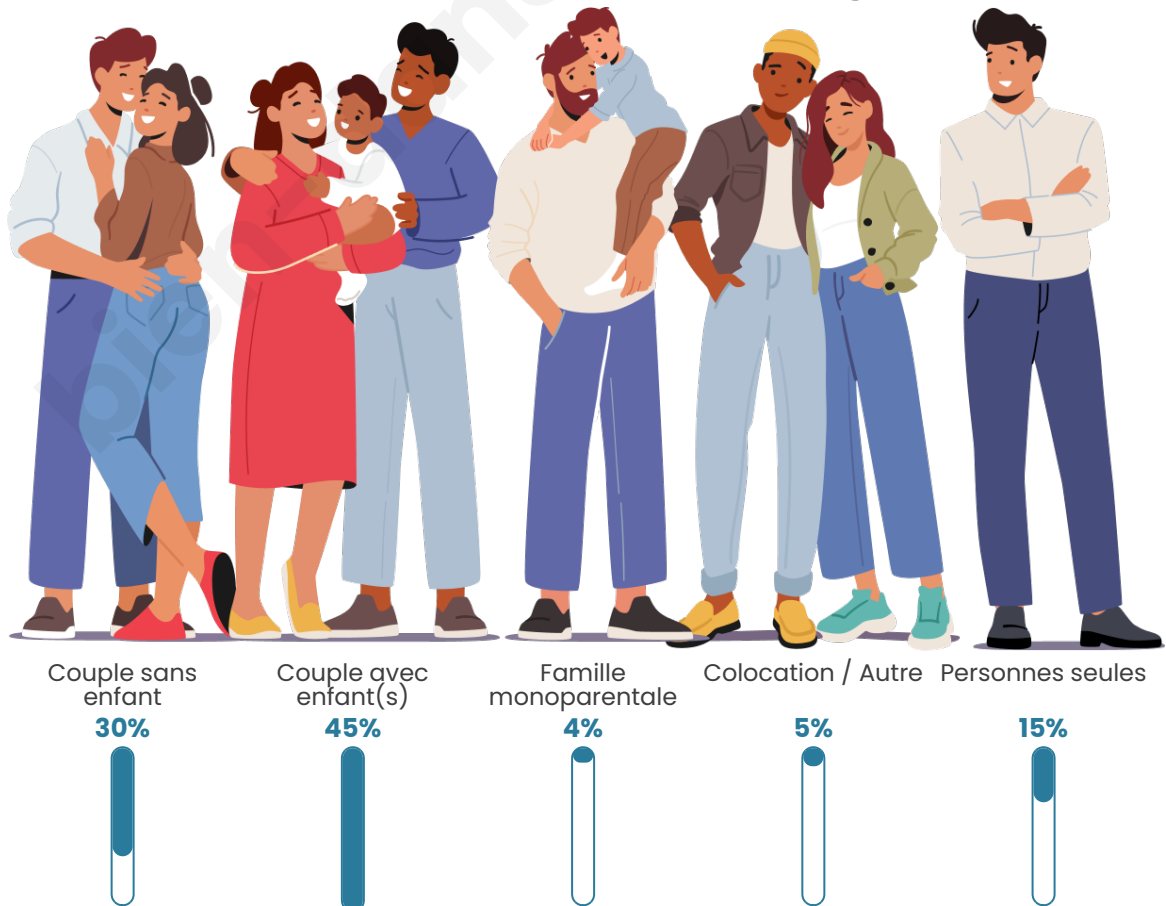

Tranche d'âge

Activité professionnelle

Niveau de diplôme

Composition des ménages

Profils électoraux

Premier tour

| | | |
|---|-----------------------|---------|
|  | Emmanuel MACRON | 35.10 % |
|  | Jean-Luc MÉLENCHON | 16.87 % |
|  | Marine LE PEN | 16.01 % |
|  | Yannick JADOT | 8.50 % |
|  | Jean LASSALLE | 5.67 % |
|  | Éric ZEMMOUR | 5.05 % |
|  | Valérie PÉCRESE | 4.80 % |
|  | Nicolas DUPONT-AIGNAN | 3.94 % |
|  | Anne HIDALGO | 2.71 % |
|  | Fabien ROUSSEL | 0.74 % |
|  | Philippe POUTOU | 0.37 % |
|  | Nathalie ARTHAUD | 0.25 % |

Participation : 78.86%

Votes blancs : 1.45%

Votes nuls : 0.48%

Sécurité

Agressions physiques / sexuelles

0

Cambriolages

8