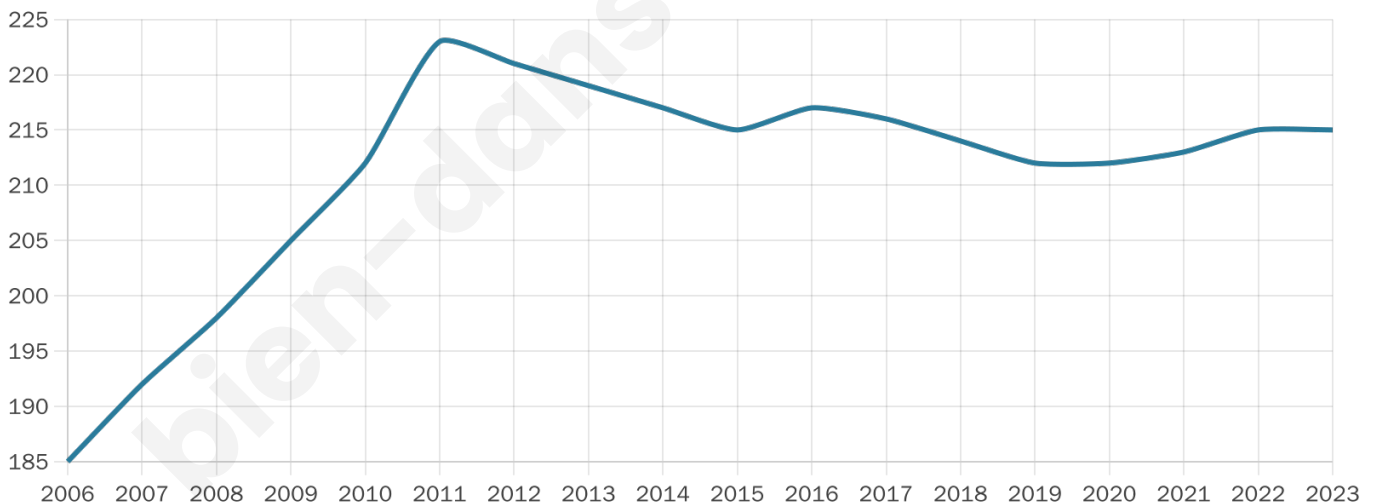

# Statistiques sur la population

Nombre d'habitants

**215**

Age moyen

**50 ans**

Pop active

**42.3%**

Taux chômage

**8.3%**

Pop densité

**22 h/km<sup>2</sup>**

Revenu moyen

**19 600 €/an**

## Evolution du nombre d'habitants

Sources : Institut national de la statistique et des études économiques (insee) selon Les dernières parutions officielles de 2024 portant sur les années 2020, 2021 et 2022.