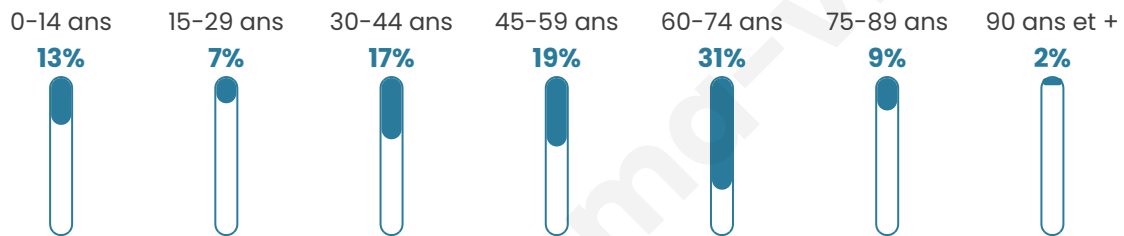

# Statistiques sur la population

Nombre d'habitants

**215**

Age moyen

**50 ans**

Pop active

**42.3%**

Taux chômage

**8.3%**

Pop densité

**22 h/km<sup>2</sup>**

Revenu moyen

**19 600 €/an**

## Evolution du nombre d'habitants

Sources : Institut national de la statistique et des études économiques (insee) selon Les dernières parutions officielles de 2024 portant sur les années 2020, 2021 et 2022.

## Tranche d'âge