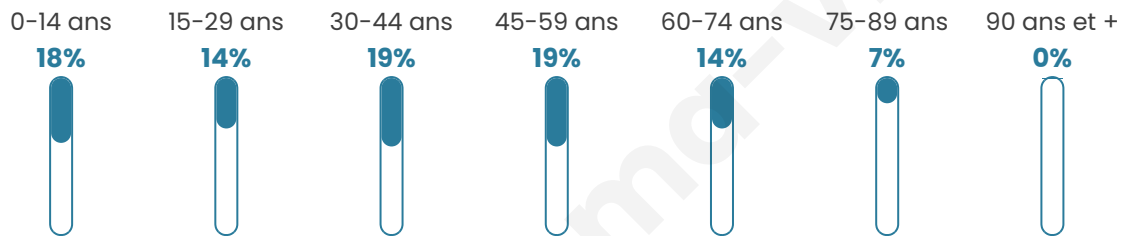

# Statistiques sur la population

Nombre d'habitants

**3 133**

Age moyen

**40 ans**

Pop active

**48.2%**

Taux chômage

**6.3%**

Pop densité

**783 h/km<sup>2</sup>**

Revenu moyen

**26 360 €/an**

## Evolution du nombre d'habitants

Sources : Institut national de la statistique et des études économiques (insee) selon Les dernières parutions officielles de 2024 portant sur les années 2020, 2021 et 2022.

## Tranche d'âge