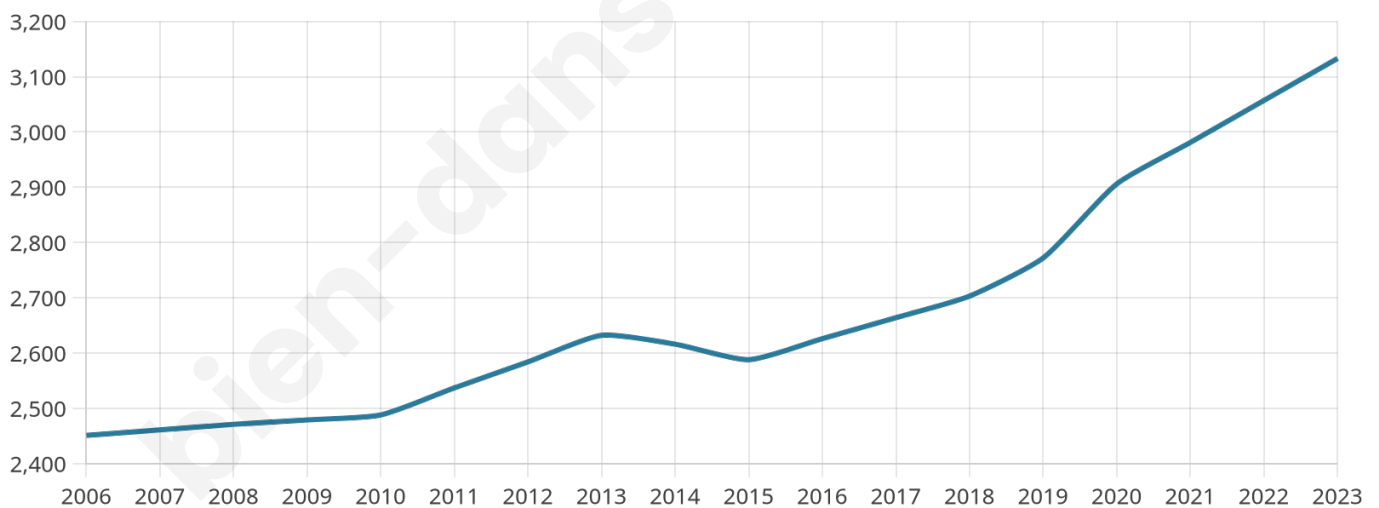

# Statistiques sur la population

Nombre d'habitants

**3 133**

Age moyen

**40 ans**

Pop active

**48.2%**

Taux chômage

**6.3%**

Pop densité

**783 h/km<sup>2</sup>**

Revenu moyen

**26 360 €/an**

## Evolution du nombre d'habitants

Sources : Institut national de la statistique et des études économiques (insee) selon Les dernières parutions officielles de 2024 portant sur les années 2020, 2021 et 2022.