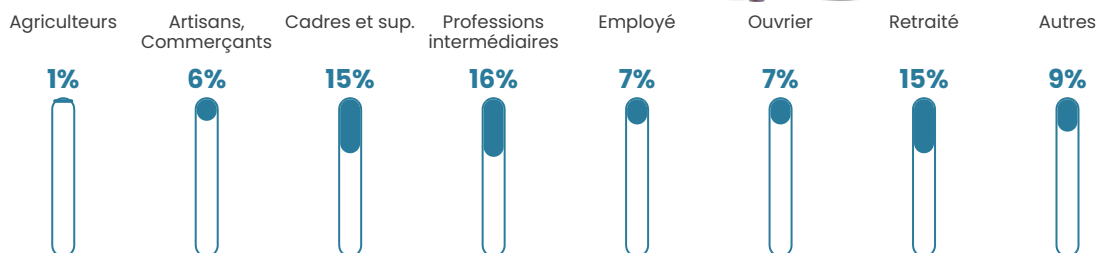

Pop densité

126 h/km²

Revenu moyen

26 240 €/an

Evolution du nombre d'habitants

Sources : Institut national de la statistique et des études économiques (insee) selon Les dernières parutions officielles de 2024 portant sur les années 2020, 2021 et 2022.

Tranche d'âge

Activité professionnelle

Niveau de diplôme

Composition des ménages

Profils électoraux

Premier tour

	Marine LE PEN	33.43 %
	Emmanuel MACRON	28.25 %
	Jean-Luc MÉLENCHON	14.50 %
	Éric ZEMMOUR	5.33 %
	Valérie PÉCRESE	5.33 %
	Yannick JADOT	4.73 %
	Jean LASSALLE	2.66 %
	Anne HIDALGO	2.37 %
	Nicolas DUPONT- AIGNAN	1.63 %
	Fabien ROUSSEL	1.18 %
	Nathalie ARTHAUD	0.44 %
	Philippe POUTOU	0.15 %