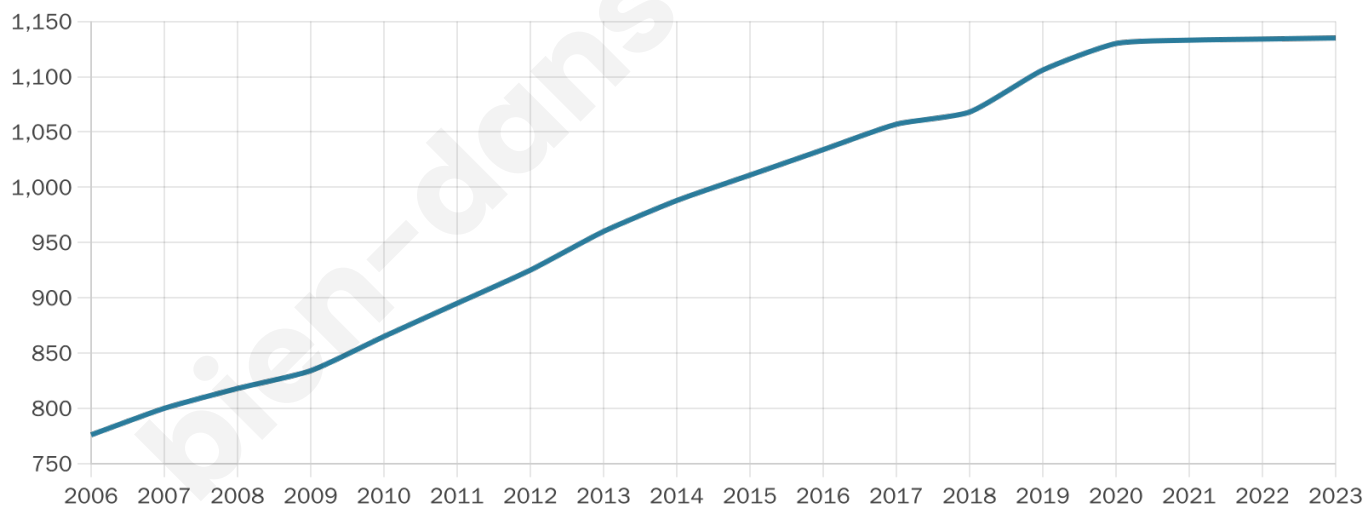

Nombre d'habitants

1 135

Age moyen

36 ans

Pop active

51.6%

Taux chômage

3.5%

Pop densité

126 h/km²

Revenu moyen

26 240 €/an

Evolution du nombre d'habitants

Sources : Institut national de la statistique et des études économiques (insee) selon Les dernières parutions officielles de 2024 portant sur les années 2020, 2021 et 2022.

Tranche d'âge

Activité professionnelle

Niveau de diplôme

Composition des ménages

Profils électoraux

Premier tour

	Marine LE PEN	33.43 %
	Emmanuel MACRON	28.25 %
	Jean-Luc MÉLENCHON	14.50 %
	Éric ZEMMOUR	5.33 %
	Valérie PÉCRESE	5.33 %
	Yannick JADOT	4.73 %
	Jean LASSALLE	2.66 %
	Anne HIDALGO	2.37 %
	Nicolas DUPONT- AIGNAN	1.63 %
	Fabien ROUSSEL	1.18 %
	Nathalie ARTHAUD	0.44 %
	Philippe POUTOU	0.15 %