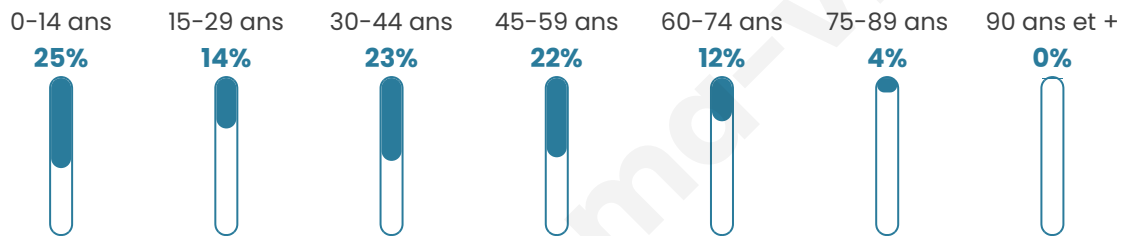

Nombre d'habitants

1 135

Age moyen

36 ans

Pop active

51.6%

Taux chômage

3.5%

Pop densité

126 h/km²

Revenu moyen

26 240 €/an

Evolution du nombre d'habitants

Sources : Institut national de la statistique et des études économiques (insee) selon Les dernières parutions officielles de 2024 portant sur les années 2020, 2021 et 2022.

Tranche d'âge

Activité professionnelle

Niveau de diplôme

Composition des ménages

Profils électoraux

Premier tour

	Marine LE PEN	33.43 %
	Emmanuel MACRON	28.25 %
	Jean-Luc MÉLENCHON	14.50 %
	Éric ZEMMOUR	5.33 %
	Valérie PÉCRESE	5.33 %
	Yannick JADOT	4.73 %
	Jean LASSALLE	2.66 %
	Anne HIDALGO	2.37 %
	Nicolas DUPONT- AIGNAN	1.63 %
	Fabien ROUSSEL	1.18 %
	Nathalie ARTHAUD	0.44 %
	Philippe POUTOU	0.15 %