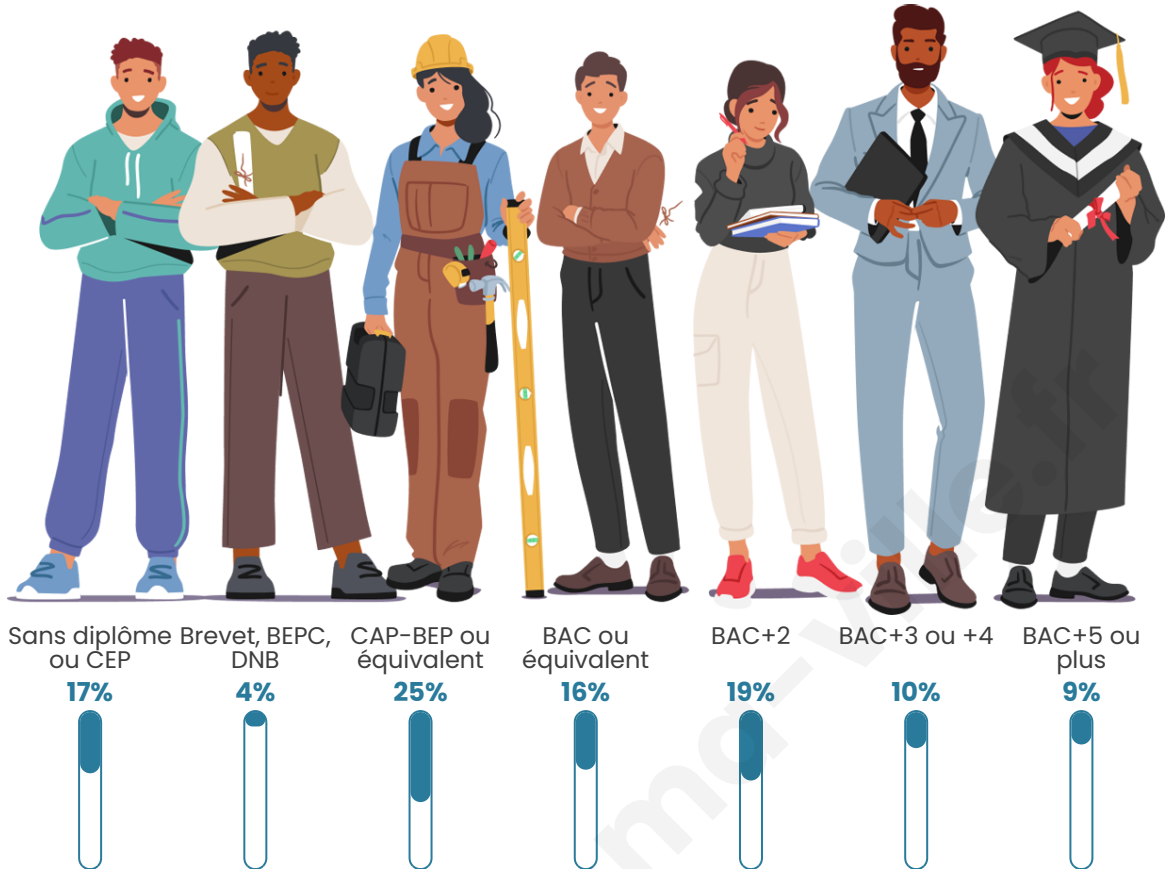

Nombre d'habitants

1 135

Age moyen

36 ans

Pop active

51.6%

Taux chômage

3.5%

Pop densité

126 h/km²

Revenu moyen

26 240 €/an

Evolution du nombre d'habitants

Sources : Institut national de la statistique et des études économiques (insee) selon Les dernières parutions officielles de 2024 portant sur les années 2020, 2021 et 2022.

Tranche d'âge

Activité professionnelle

Niveau de diplôme

Composition des ménages

Profils électoraux

Premier tour

	Marine LE PEN	33.43 %
	Emmanuel MACRON	28.25 %
	Jean-Luc MÉLENCHON	14.50 %
	Éric ZEMMOUR	5.33 %
	Valérie PÉCRESE	5.33 %
	Yannick JADOT	4.73 %
	Jean LASSALLE	2.66 %
	Anne HIDALGO	2.37 %
	Nicolas DUPONT- AIGNAN	1.63 %
	Fabien ROUSSEL	1.18 %
	Nathalie ARTHAUD	0.44 %
	Philippe POUTOU	0.15 %