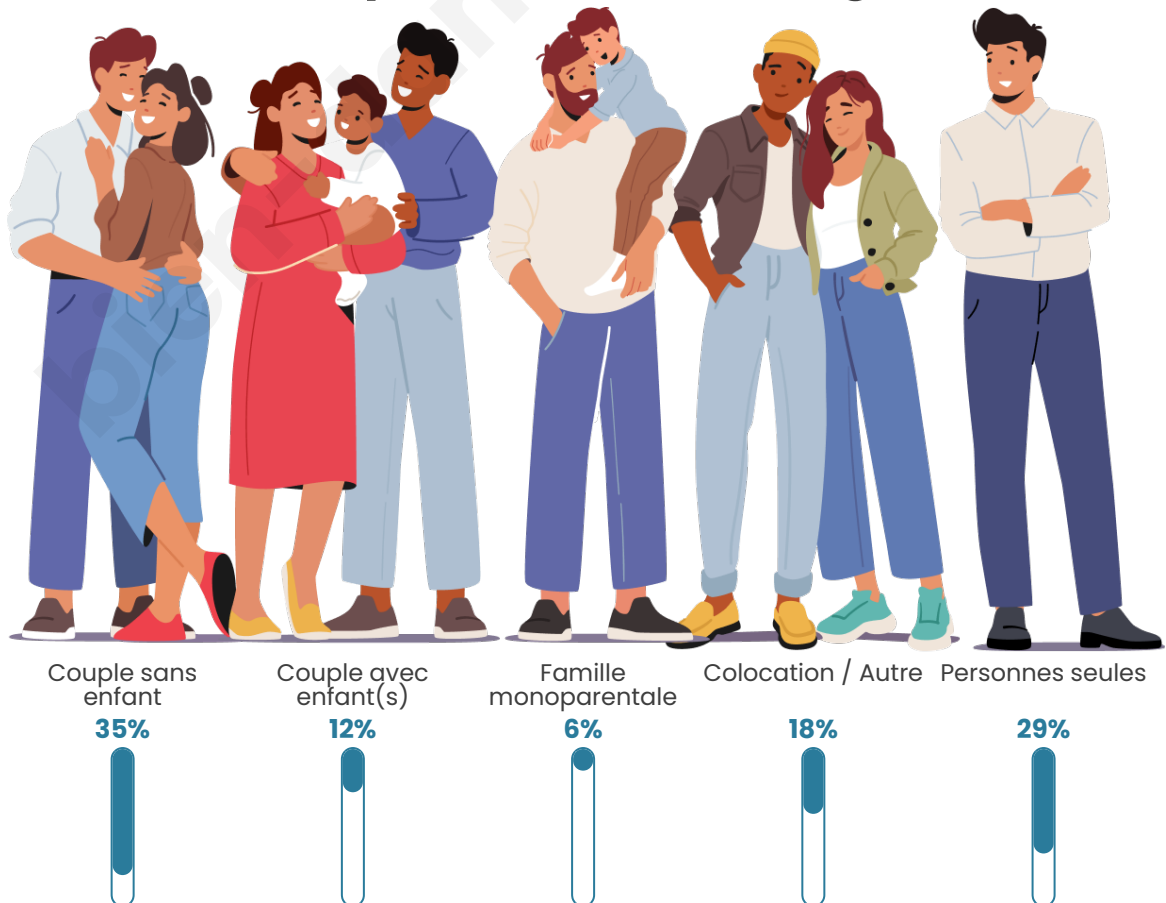

Tranche d'âge

Activité professionnelle

Niveau de diplôme

Composition des ménages

Profils électoraux

Premier tour

	Marine LE PEN	35.23 %
	Emmanuel MACRON	27.27 %
	Jean-Luc MÉLENCHON	10.23 %
	Nicolas DUPONT-AIGNAN	6.82 %
	Jean LASSALLE	4.55 %
	Éric ZEMMOUR	4.55 %
	Yannick JADOT	3.41 %
	Valérie PÉCRESSE	3.41 %
	Fabien ROUSSEL	2.27 %
	Anne HIDALGO	2.27 %
	Nathalie ARTHAUD	0.00 %
	Philippe POUTOU	0.00 %