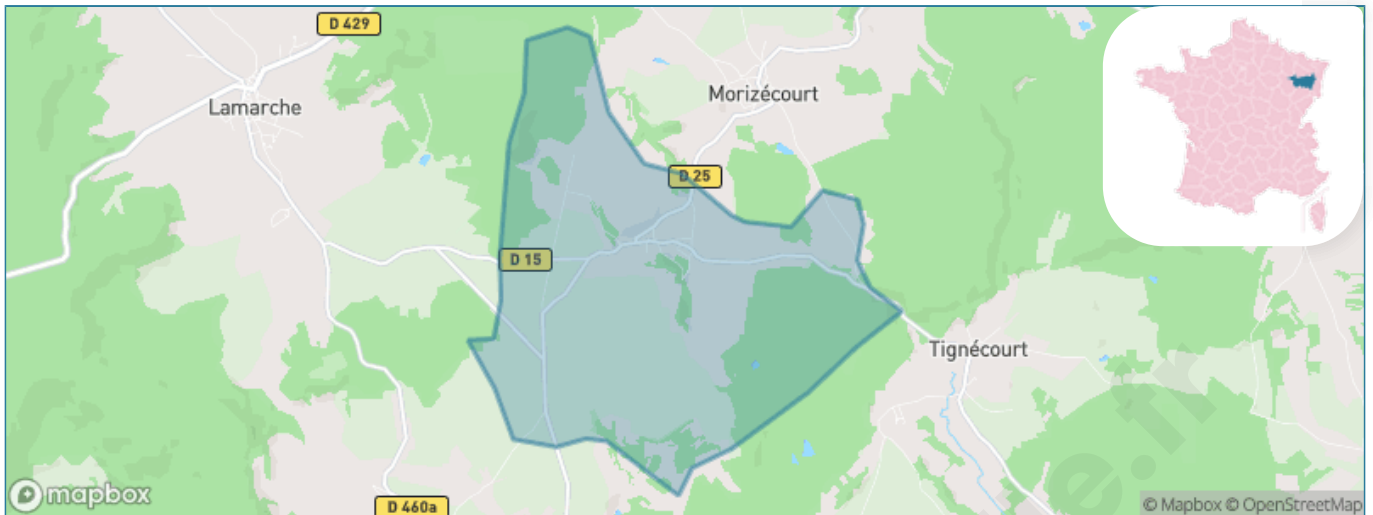

Version web

Ville de Serécourt

Présenté par

Sommaire

Situation géographique	3
Statistiques sur la population	4
Evolution du nombre d'habitants	4
Tranche d'âge	5
0-14 ans	5
15-29 ans	5
30-44 ans	5
45-59 ans	5
60-74 ans	5
75-89 ans	5
90 ans et +	5
Activité professionnelle	5
Agriculteurs	5
Artisans, Commerçants	5
Cadres et sup.	5
Professions intermédiaires	5
Employé	5
Ouvrier	5
Retraité	5
Autres	5
Niveau de diplôme	6
Sans diplôme ou CEP	6
Brevet, BEPC, DNB	6
CAP-BEP ou équivalent	6
BAC ou équivalent	6
BAC+2	6
BAC+3 ou +4	6
BAC+5 ou plus	6
Composition des ménages	6
Couple sans enfant	6
Couple avec enfant(s)	6
Famille monoparentale	6
Colocation / Autre	6
Personnes seules	6
Profils électoraux	7
Premier tour	7
Sécurité	8
Evolution du nombre d'infractions	8
Pour comparer	9
Services à la population	10
Commerce	10
Éducation	10
Villes autour de Serécourt	12

Situation géographique

i Informations clés

- **Région** : Grand Est
- **Département** : Vosges
- **Code postal** : 88320
- **Superficie** : 13 km²

Statistiques sur la population

Nombre d'habitants

100

Age moyen