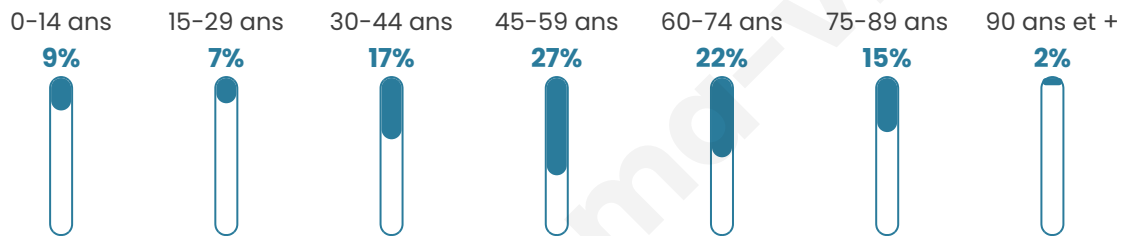

Version web

Ville de Serécourt

Présenté par

Sommaire

Situation géographique	3
Statistiques sur la population	4
Evolution du nombre d'habitants	4
Tranche d'âge	5
0-14 ans	5
15-29 ans	5
30-44 ans	5
45-59 ans	5
60-74 ans	5
75-89 ans	5
90 ans et +	5
Activité professionnelle	5
Agriculteurs	5
Artisans, Commerçants	5
Cadres et sup.	5
Professions intermédiaires	5
Employé	5
Ouvrier	5
Retraité	5
Autres	5
Niveau de diplôme	6
Sans diplôme ou CEP	6
Brevet, BEPC, DNB	6
CAP-BEP ou équivalent	6
BAC ou équivalent	6
BAC+2	6
BAC+3 ou +4	6
BAC+5 ou plus	6
Composition des ménages	6
Couple sans enfant	6
Couple avec enfant(s)	6
Famille monoparentale	6
Colocation / Autre	6
Personnes seules	6
Profils électoraux	7
Premier tour	7
Sécurité	8
Evolution du nombre d'infractions	8
Pour comparer	9
Services à la population	10
Commerce	10
Éducation	10
Villes autour de Serécourt	12

52 ans

Pop active

49%

Taux chômage

6.3%

Pop densité

8 h/km²

Revenu moyen

21 960 €/an

Evolution du nombre d'habitants

Sources : Institut national de la statistique et des études économiques (insee) selon Les dernières parutions officielles de 2024 portant sur les années 2020, 2021 et 2022.

Tranche d'âge

Activité professionnelle

Niveau de diplôme

Composition des ménages

Profils électoraux

Premier tour

	Marine LE PEN	35.23 %
	Emmanuel MACRON	27.27 %
	Jean-Luc MÉLENCHON	10.23 %
	Nicolas DUPONT-AIGNAN	6.82 %
	Jean LASSALLE	4.55 %
	Éric ZEMMOUR	4.55 %
	Yannick JADOT	3.41 %
	Valérie PÉCRESSE	3.41 %
	Fabien ROUSSEL	2.27 %
	Anne HIDALGO	2.27 %
	Nathalie ARTHAUD	0.00 %
	Philippe POUTOU	0.00 %