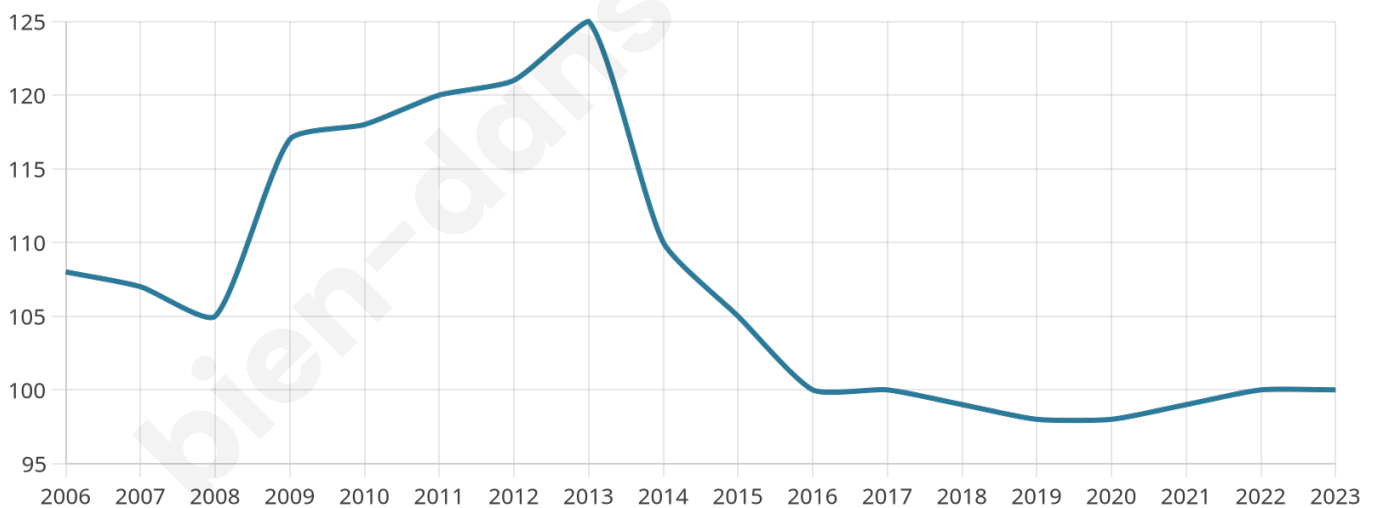

Version web

Ville de Serécourt

Présenté par

Sommaire

Situation géographique	3
Statistiques sur la population	4
Evolution du nombre d'habitants	4
Tranche d'âge	5
0-14 ans	5
15-29 ans	5
30-44 ans	5
45-59 ans	5
60-74 ans	5
75-89 ans	5
90 ans et +	5
Activité professionnelle	5
Agriculteurs	5
Artisans, Commerçants	5
Cadres et sup.	5
Professions intermédiaires	5
Employé	5
Ouvrier	5
Retraité	5
Autres	5
Niveau de diplôme	6
Sans diplôme ou CEP	6
Brevet, BEPC, DNB	6
CAP-BEP ou équivalent	6
BAC ou équivalent	6
BAC+2	6
BAC+3 ou +4	6
BAC+5 ou plus	6
Composition des ménages	6
Couple sans enfant	6
Couple avec enfant(s)	6
Famille monoparentale	6
Colocation / Autre	6
Personnes seules	6
Profils électoraux	7
Premier tour	7
Sécurité	8
Evolution du nombre d'infractions	8
Pour comparer	9
Services à la population	10
Commerce	10
Éducation	10
Villes autour de Serécourt	12

52 ans

Pop active

49%

Taux chômage

6.3%

Pop densité

8 h/km²

Revenu moyen

21 960 €/an

Evolution du nombre d'habitants

Sources : Institut national de la statistique et des études économiques (insee) selon Les dernières parutions officielles de 2024 portant sur les années 2020, 2021 et 2022.