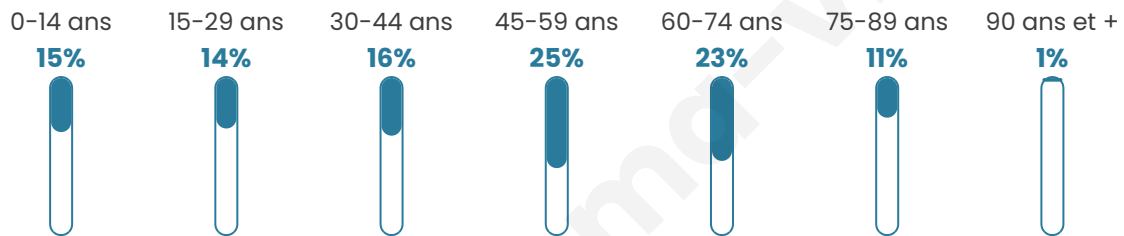

127

Age moyen

46 ans

Pop active

49.6%

Taux chômage

3.6%

Pop densité

25 h/km²

Revenu moyen

24 380 €/an

Evolution du nombre d'habitants

Sources : Institut national de la statistique et des études économiques (insee) selon Les dernières parutions officielles de 2024 portant sur les années 2020, 2021 et 2022.

Tranche d'âge

Activité professionnelle

Niveau de diplôme

Composition des ménages

Profils électoraux

Premier tour

	Emmanuel MACRON	23.38 %
	Marine LE PEN	23.38 %
	Jean-Luc MÉLENCHON	15.58 %
	Jean LASSALLE	14.29 %
	Anne HIDALGO	10.39 %
	Nicolas DUPONT- AIGNAN	3.90 %
	Éric ZEMMOUR	2.60 %
	Nathalie ARTHAUD	1.30 %
	Fabien ROUSSEL	1.30 %
	Yannick JADOT	1.30 %
	Valérie PÉCRESSÉ	1.30 %
	Philippe POUTOU	1.30 %

99 inscrits

Participation : 79.8%

Votes blancs : 2.53%

Votes nuls : 0.00%

Second tour

Emmanuel
MACRON

60 %

Marine LE PEN