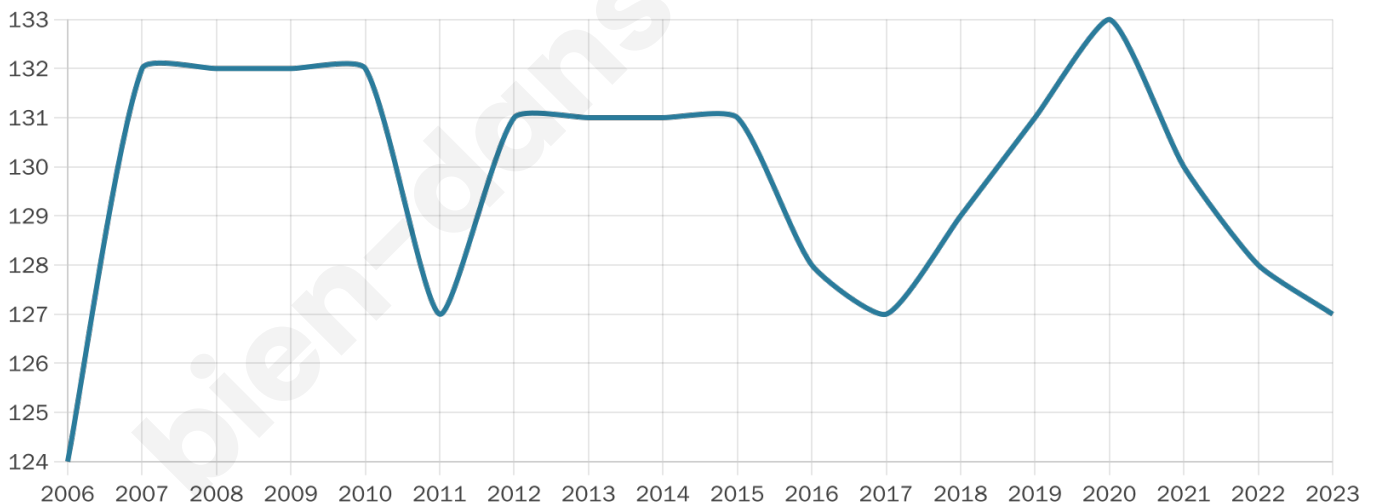

127

Age moyen

46 ans

Pop active

49.6%

Taux chômage

3.6%

Pop densité

25 h/km²

Revenu moyen

24 380 €/an

Evolution du nombre d'habitants

Sources : Institut national de la statistique et des études économiques (insee) selon Les dernières parutions officielles de 2024 portant sur les années 2020, 2021 et 2022.