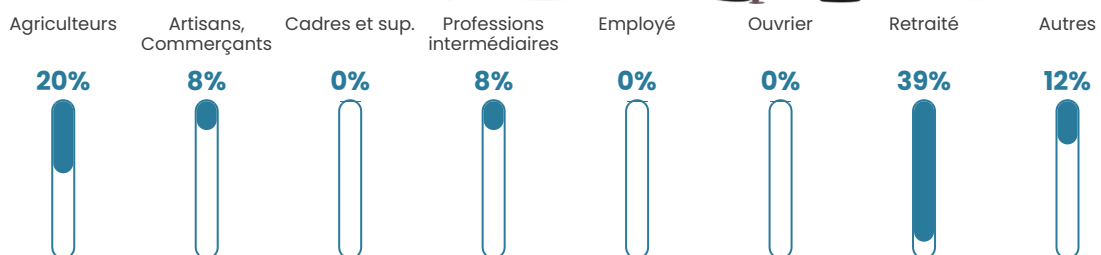

25 h/km²

Revenu moyen

24 380 €/an

Evolution du nombre d'habitants

Sources : Institut national de la statistique et des études économiques (insee) selon Les dernières parutions officielles de 2024 portant sur les années 2020, 2021 et 2022.

Tranche d'âge

Activité professionnelle

Niveau de diplôme

Composition des ménages

Profils électoraux

Premier tour

	Emmanuel MACRON	23.38 %
	Marine LE PEN	23.38 %
	Jean-Luc MÉLENCHON	15.58 %
	Jean LASSALLE	14.29 %
	Anne HIDALGO	10.39 %
	Nicolas DUPONT- AIGNAN	3.90 %
	Éric ZEMMOUR	2.60 %
	Nathalie ARTHAUD	1.30 %
	Fabien ROUSSEL	1.30 %
	Yannick JADOT	1.30 %
	Valérie PÉCRESSÉ	1.30 %
	Philippe POUTOU	1.30 %