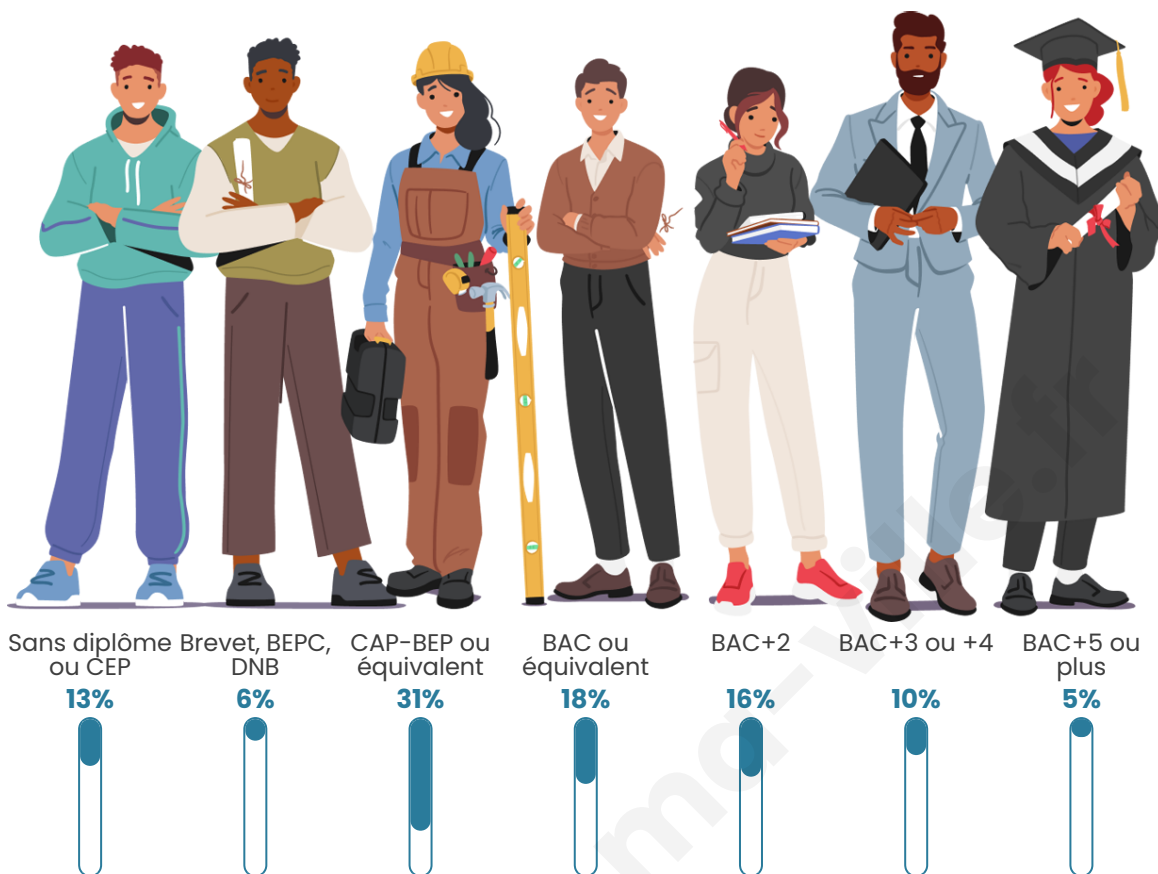

127

Age moyen

46 ans

Pop active

49.6%

Taux chômage

3.6%

Pop densité

Tranche d'âge

Activité professionnelle

Niveau de diplôme

Composition des ménages

Profils électoraux

Premier tour

	Emmanuel MACRON	23.38 %
	Marine LE PEN	23.38 %
	Jean-Luc MÉLENCHON	15.58 %
	Jean LASSALLE	14.29 %
	Anne HIDALGO	10.39 %
	Nicolas DUPONT- AIGNAN	3.90 %
	Éric ZEMMOUR	2.60 %
	Nathalie ARTHAUD	1.30 %
	Fabien ROUSSEL	1.30 %
	Yannick JADOT	1.30 %
	Valérie PÉCRESSÉ	1.30 %
	Philippe POUTOU	1.30 %