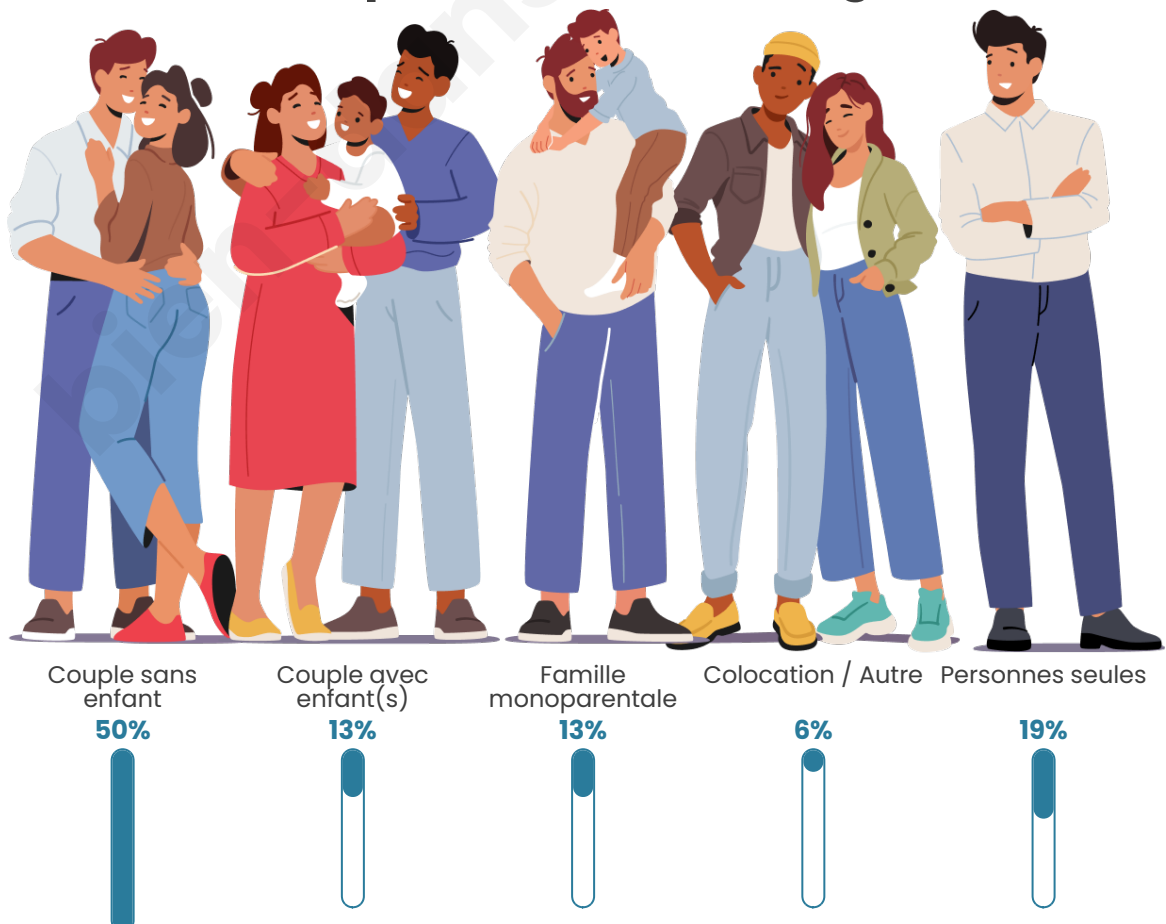

Tranche d'âge

Activité professionnelle

Niveau de diplôme

Composition des ménages

Profils électoraux

Premier tour

	Marine LE PEN	25.93 %
	Jean-Luc MÉLENCHON	18.52 %
	Emmanuel MACRON	16.67 %
	Jean LASSALLE	14.81 %
	Anne HIDALGO	7.41 %
	Nicolas DUPONT-AIGNAN	5.56 %
	Nathalie ARTHAUD	3.70 %
	Éric ZEMMOUR	3.70 %
	Yannick JADOT	1.85 %
	Valérie PÉCRESSÉ	1.85 %
	Fabien ROUSSEL	0.00 %
	Philippe POUTOU	0.00 %