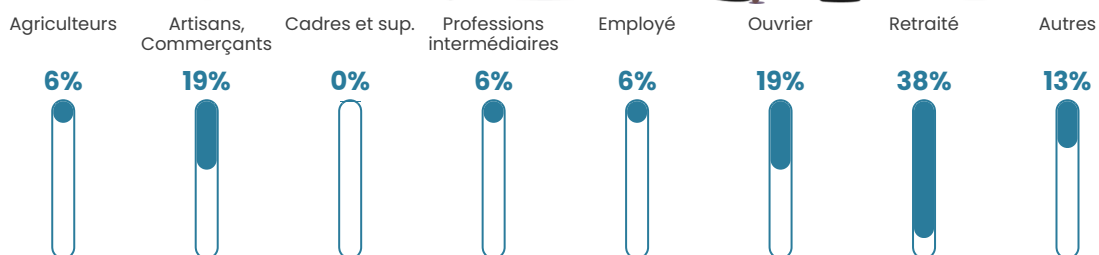

57 ans

Pop active

34.6%

Taux chômage

0%

Pop densité

10 h/km²

Revenu moyen

NC

Evolution du nombre d'habitants

Sources : Institut national de la statistique et des études économiques (insee) selon Les dernières parutions officielles de 2024 portant sur les années 2020, 2021 et 2022.

Tranche d'âge

Activité professionnelle

Niveau de diplôme

Composition des ménages

Profils électoraux

Premier tour

	Marine LE PEN	25.93 %
	Jean-Luc MÉLENCHON	18.52 %
	Emmanuel MACRON	16.67 %
	Jean LASSALLE	14.81 %
	Anne HIDALGO	7.41 %
	Nicolas DUPONT-AIGNAN	5.56 %
	Nathalie ARTHAUD	3.70 %
	Éric ZEMMOUR	3.70 %
	Yannick JADOT	1.85 %
	Valérie PÉCRESSÉ	1.85 %
	Fabien ROUSSEL	0.00 %
	Philippe POUTOU	0.00 %