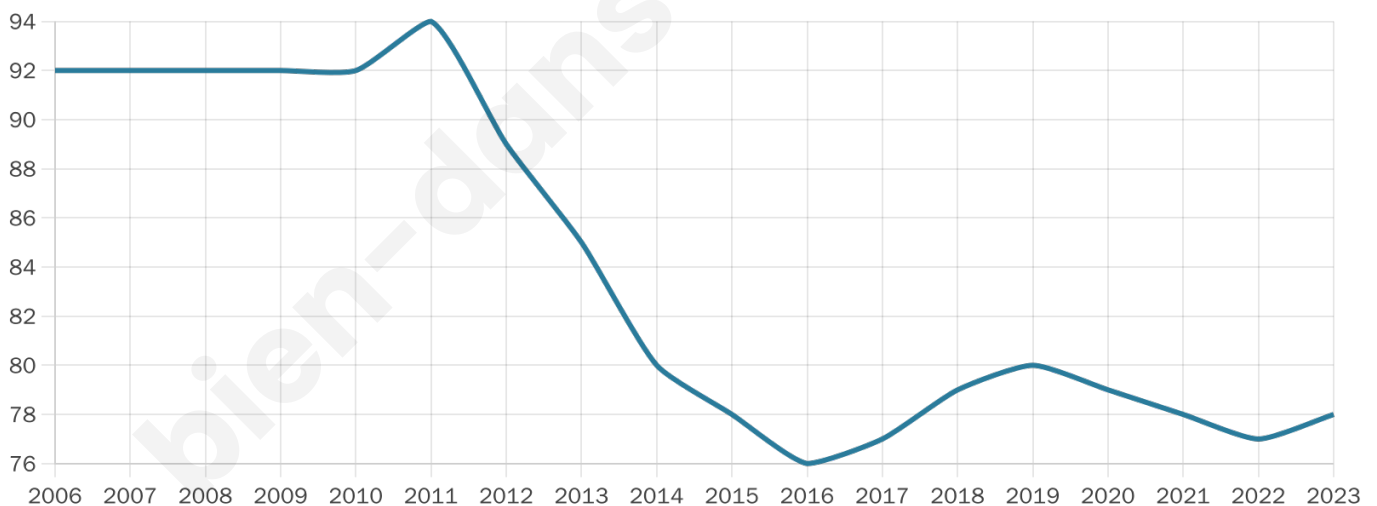

Version web

Ville de Sère

Présenté par

BIEN dans
ma **VILLE** 

Sommaire

Situation géographique	3
Statistiques sur la population	4
Evolution du nombre d'habitants	4
Tranche d'âge	5
0-14 ans	5
15-29 ans	5
30-44 ans	5
45-59 ans	5
60-74 ans	5
75-89 ans	5
90 ans et +	5
Activité professionnelle	5
Agriculteurs	5
Artisans, Commerçants	5
Cadres et sup.	5
Professions intermédiaires	5
Employé	5
Ouvrier	5
Retraité	5
Autres	5
Niveau de diplôme	6
Sans diplôme ou CEP	6
Brevet, BEPC, DNB	6
CAP-BEP ou équivalent	6
BAC ou équivalent	6
BAC+2	6
BAC+3 ou +4	6
BAC+5 ou plus	6
Composition des ménages	6
Couple sans enfant	6
Couple avec enfant(s)	6
Famille monoparentale	6
Colocation / Autre	6
Personnes seules	6
Profils électoraux	7
Premier tour	7
Sécurité	8
Evolution du nombre d'infractions	8
Pour comparer	9
Services à la population	10
Commerce	10
Éducation	10
Villes autour de Sère	11

57 ans

Pop active

34.6%

Taux chômage

0%

Pop densité

10 h/km²

Revenu moyen

NC

Evolution du nombre d'habitants

Sources : Institut national de la statistique et des études économiques (insee) selon Les dernières parutions officielles de 2024 portant sur les années 2020, 2021 et 2022.