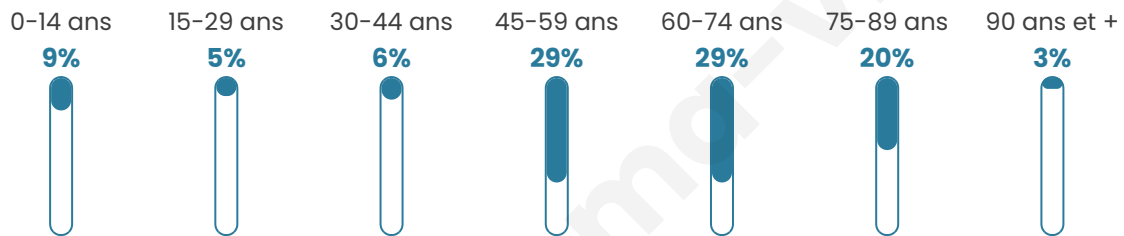

57 ans

Pop active

34.6%

Taux chômage

0%

Pop densité

10 h/km²

Revenu moyen

Tranche d'âge

Activité professionnelle

Niveau de diplôme

Composition des ménages

Profils électoraux

Premier tour

	Marine LE PEN	25.93 %
	Jean-Luc MÉLENCHON	18.52 %
	Emmanuel MACRON	16.67 %
	Jean LASSALLE	14.81 %
	Anne HIDALGO	7.41 %
	Nicolas DUPONT-AIGNAN	5.56 %
	Nathalie ARTHAUD	3.70 %
	Éric ZEMMOUR	3.70 %
	Yannick JADOT	1.85 %
	Valérie PÉCRESSÉ	1.85 %
	Fabien ROUSSEL	0.00 %
	Philippe POUTOU	0.00 %