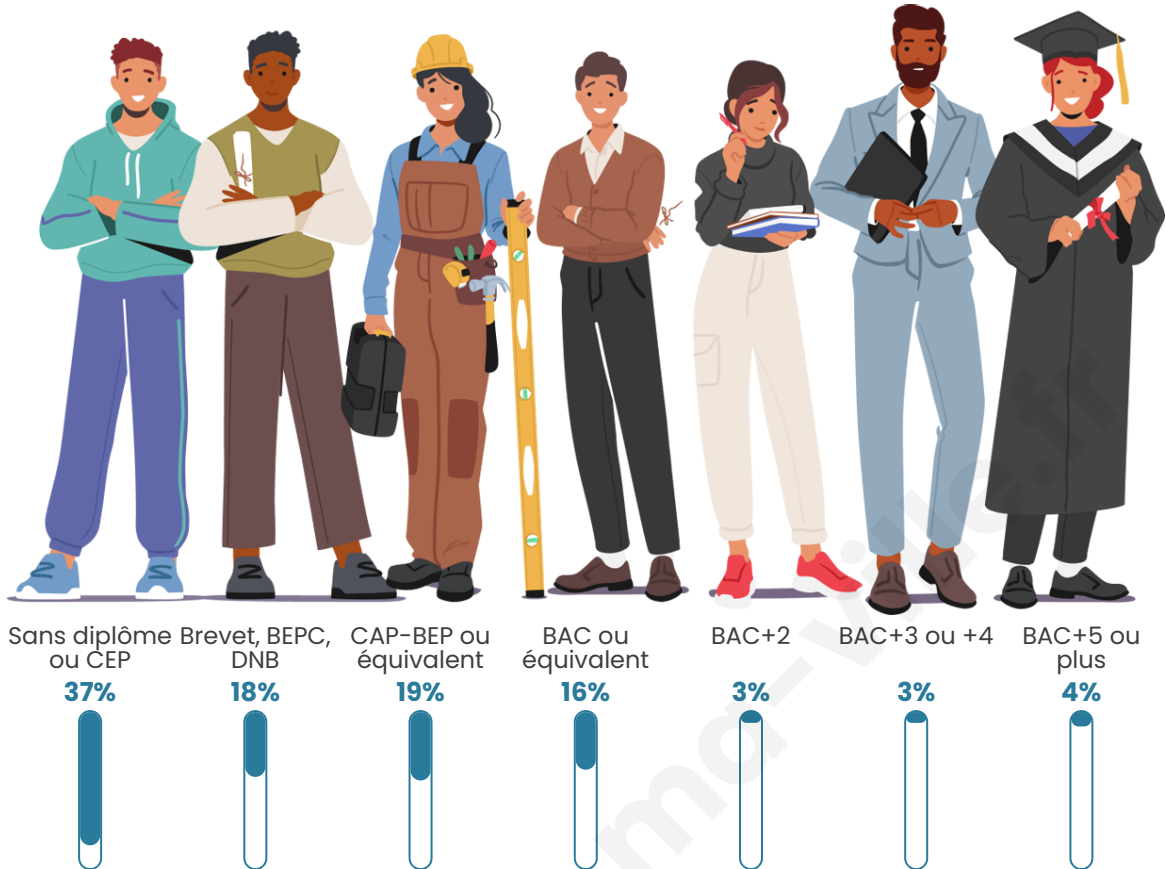

57 ans

Pop active

34.6%

Taux chômage

0%

Pop densité

10 h/km²

Revenu moyen

Tranche d'âge

Activité professionnelle

Niveau de diplôme

Composition des ménages

Profils électoraux

Premier tour

	Marine LE PEN	25.93 %
	Jean-Luc MÉLENCHON	18.52 %
	Emmanuel MACRON	16.67 %
	Jean LASSALLE	14.81 %
	Anne HIDALGO	7.41 %
	Nicolas DUPONT-AIGNAN	5.56 %
	Nathalie ARTHAUD	3.70 %
	Éric ZEMMOUR	3.70 %
	Yannick JADOT	1.85 %
	Valérie PÉCRESSÉ	1.85 %
	Fabien ROUSSEL	0.00 %
	Philippe POUTOU	0.00 %