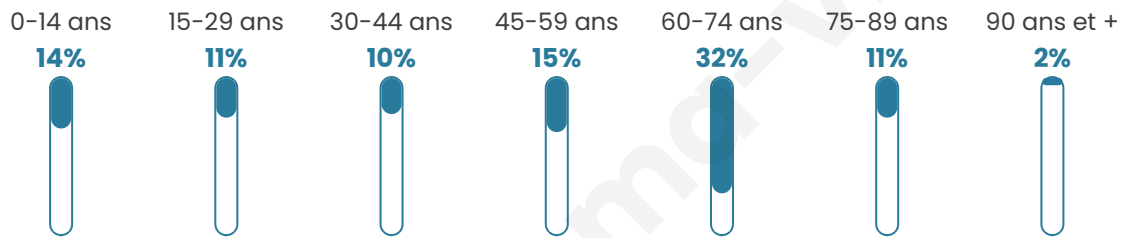

236

Age moyen

49 ans

Pop active

31.4%

Taux chômage

15.6%

Pop densité

15 h/km²

Revenu moyen

16 570 €/an

Evolution du nombre d'habitants

Sources : Institut national de la statistique et des études économiques (insee) selon Les dernières parutions officielles de 2024 portant sur les années 2020, 2021 et 2022.

Tranche d'âge

Activité professionnelle

Niveau de diplôme

Composition des ménages

Profils électoraux

Premier tour

	Jean-Luc MÉLENCHON	26.92 %
	Marine LE PEN	23.72 %
	Emmanuel MACRON	12.82 %
	Fabien ROUSSEL	10.90 %
	Jean LASSALLE	7.05 %
	Éric ZEMMOUR	5.77 %
	Anne HIDALGO	4.49 %
	Yannick JADOT	3.21 %
	Nicolas DUPONT- AIGNAN	2.56 %
	Valérie PÉCRESSE	1.28 %
	Nathalie ARTHAUD	0.64 %
	Philippe POUTOU	0.64 %

216 inscrits

Participation : 74.54%

Votes blancs : 3.11%

Votes nuls : 0.00%

Second tour

	Emmanuel MACRON	47,5 %
	Marine LE PEN	52,5 %

216 inscrits

Participation : 68.98%