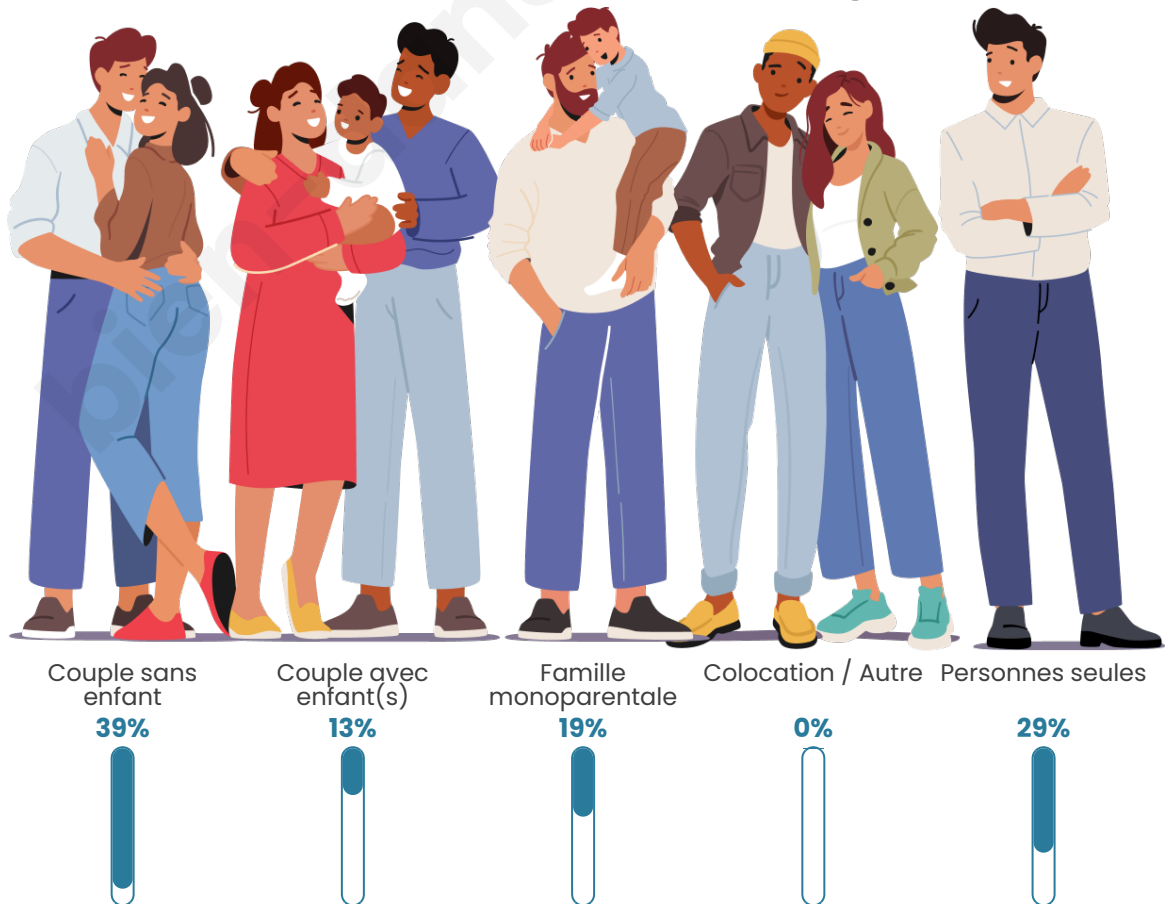

Tranche d'âge

Activité professionnelle

Niveau de diplôme

Composition des ménages

Profils électoraux

Premier tour

	Jean-Luc MÉLENCHON	26.92 %
	Marine LE PEN	23.72 %
	Emmanuel MACRON	12.82 %
	Fabien ROUSSEL	10.90 %
	Jean LASSALLE	7.05 %
	Éric ZEMMOUR	5.77 %
	Anne HIDALGO	4.49 %
	Yannick JADOT	3.21 %
	Nicolas DUPONT- AIGNAN	2.56 %
	Valérie PÉCRESSE	1.28 %
	Nathalie ARTHAUD	0.64 %
	Philippe POUTOU	0.64 %