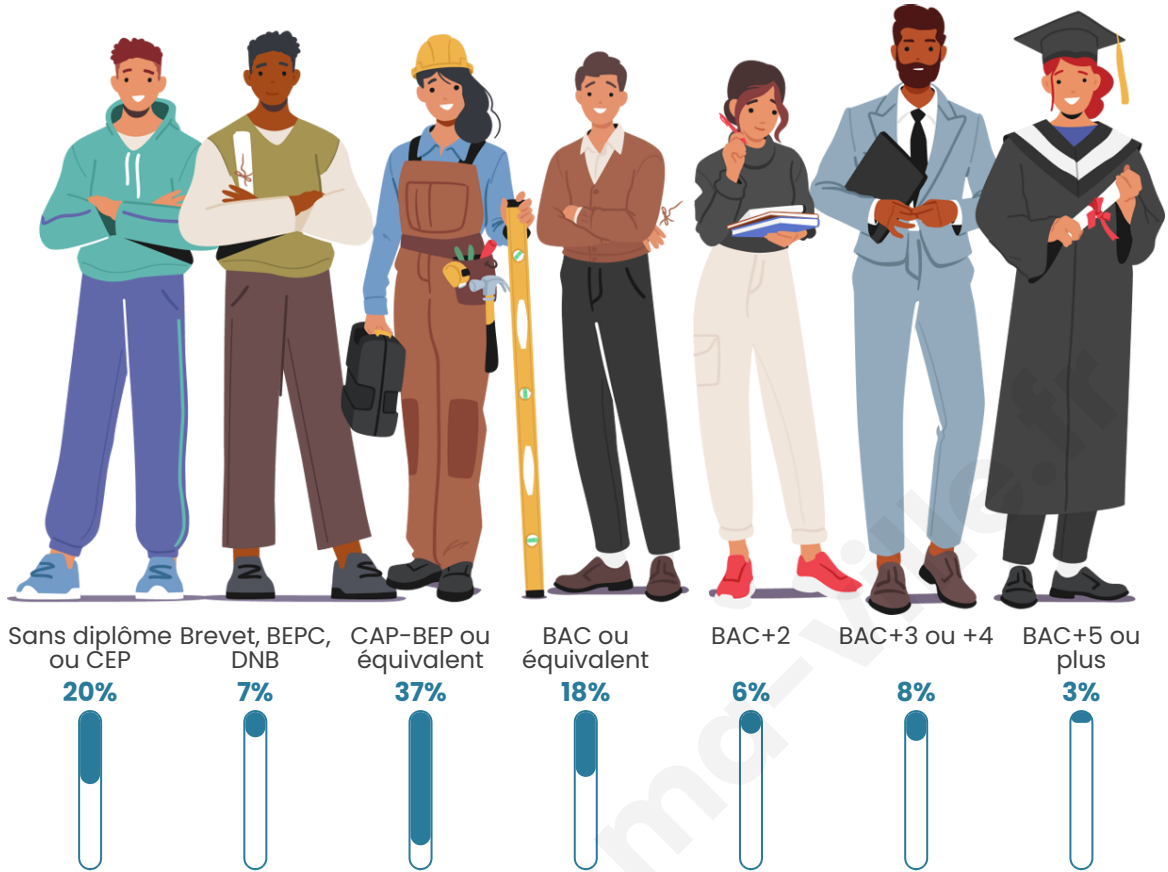

Tranche d'âge

Activité professionnelle

Niveau de diplôme

Composition des ménages

Profils électoraux

Premier tour

	Jean-Luc MÉLENCHON	26.92 %
	Marine LE PEN	23.72 %
	Emmanuel MACRON	12.82 %
	Fabien ROUSSEL	10.90 %
	Jean LASSALLE	7.05 %
	Éric ZEMMOUR	5.77 %
	Anne HIDALGO	4.49 %
	Yannick JADOT	3.21 %
	Nicolas DUPONT- AIGNAN	2.56 %
	Valérie PÉCRESSE	1.28 %
	Nathalie ARTHAUD	0.64 %
	Philippe POUTOU	0.64 %