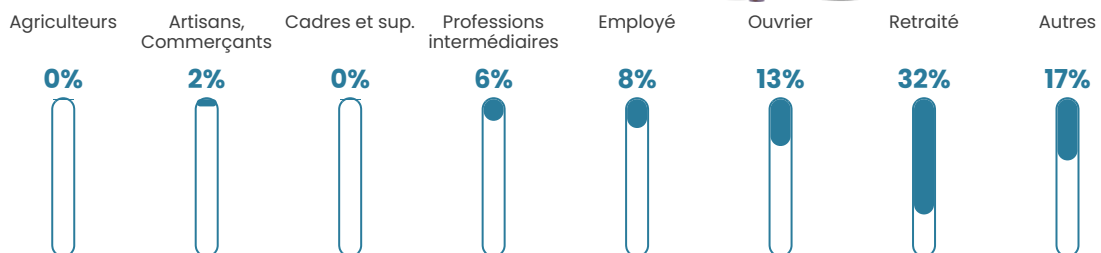

15 h/km²

Revenu moyen

16 570 €/an

Evolution du nombre d'habitants

Sources : Institut national de la statistique et des études économiques (insee) selon Les dernières parutions officielles de 2024 portant sur les années 2020, 2021 et 2022.

Tranche d'âge

Activité professionnelle

Niveau de diplôme

Composition des ménages

Profils électoraux

Premier tour

	Jean-Luc MÉLENCHON	26.92 %
	Marine LE PEN	23.72 %
	Emmanuel MACRON	12.82 %
	Fabien ROUSSEL	10.90 %
	Jean LASSALLE	7.05 %
	Éric ZEMMOUR	5.77 %
	Anne HIDALGO	4.49 %
	Yannick JADOT	3.21 %
	Nicolas DUPONT- AIGNAN	2.56 %
	Valérie PÉCRESSE	1.28 %
	Nathalie ARTHAUD	0.64 %
	Philippe POUTOU	0.64 %