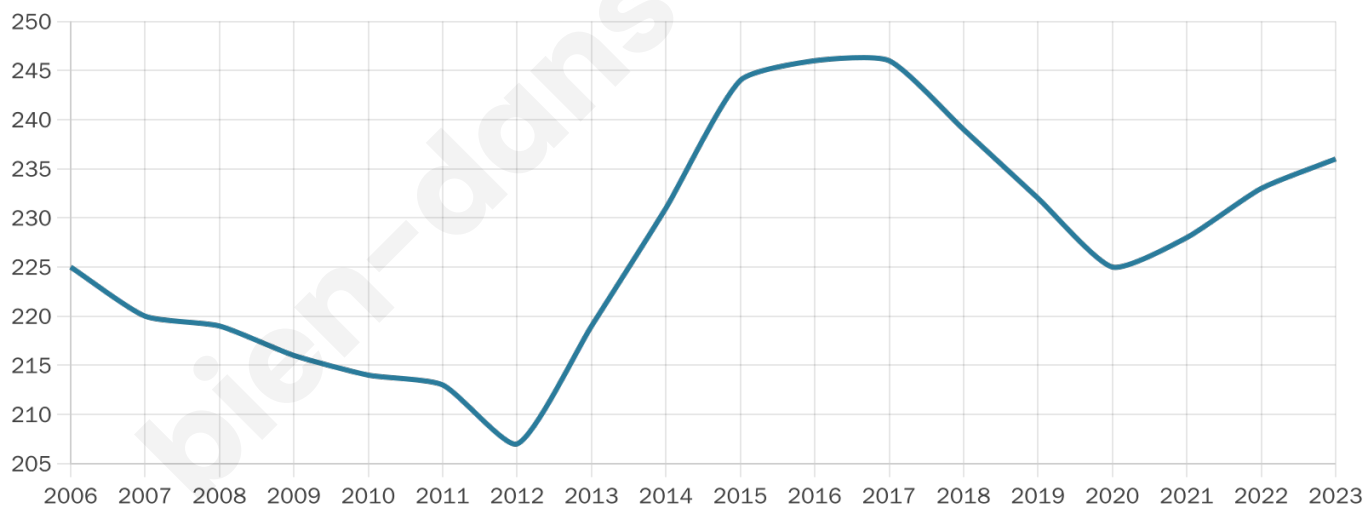

236

Age moyen

49 ans

Pop active

31.4%

Taux chômage

15.6%

Pop densité

15 h/km²

Revenu moyen

16 570 €/an

Evolution du nombre d'habitants

Sources : Institut national de la statistique et des études économiques (insee) selon Les dernières parutions officielles de 2024 portant sur les années 2020, 2021 et 2022.