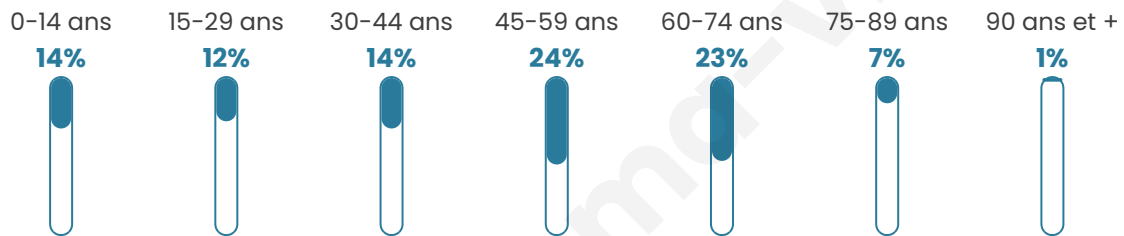

# Statistiques sur la population

Nombre d'habitants

**854**

Age moyen

**45 ans**

Pop active

**43.4%**

Taux chômage

**5.8%**

Pop densité

**61 h/km<sup>2</sup>**

Revenu moyen

**25 480 €/an**

## Evolution du nombre d'habitants

Sources : Institut national de la statistique et des études économiques (insee) selon Les dernières parutions officielles de 2024 portant sur les années 2020, 2021 et 2022.

## Tranche d'âge