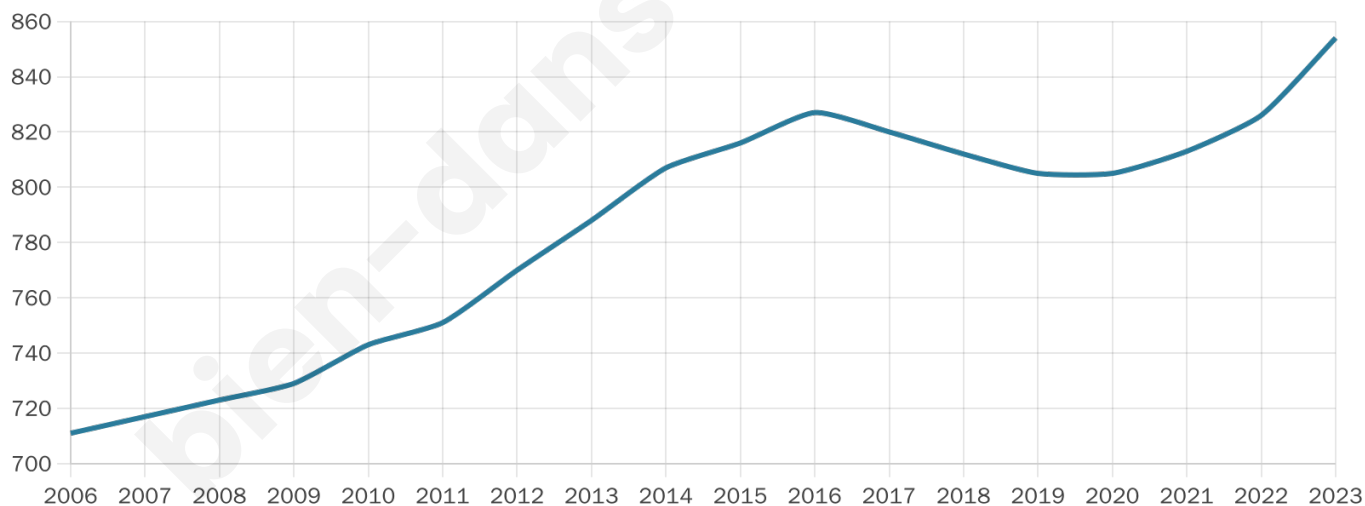

# Statistiques sur la population

Nombre d'habitants

**854**

Age moyen

**45 ans**

Pop active

**43.4%**

Taux chômage

**5.8%**

Pop densité

**61 h/km<sup>2</sup>**

Revenu moyen

**25 480 €/an**

## Evolution du nombre d'habitants

Sources : Institut national de la statistique et des études économiques (insee) selon Les dernières parutions officielles de 2024 portant sur les années 2020, 2021 et 2022.